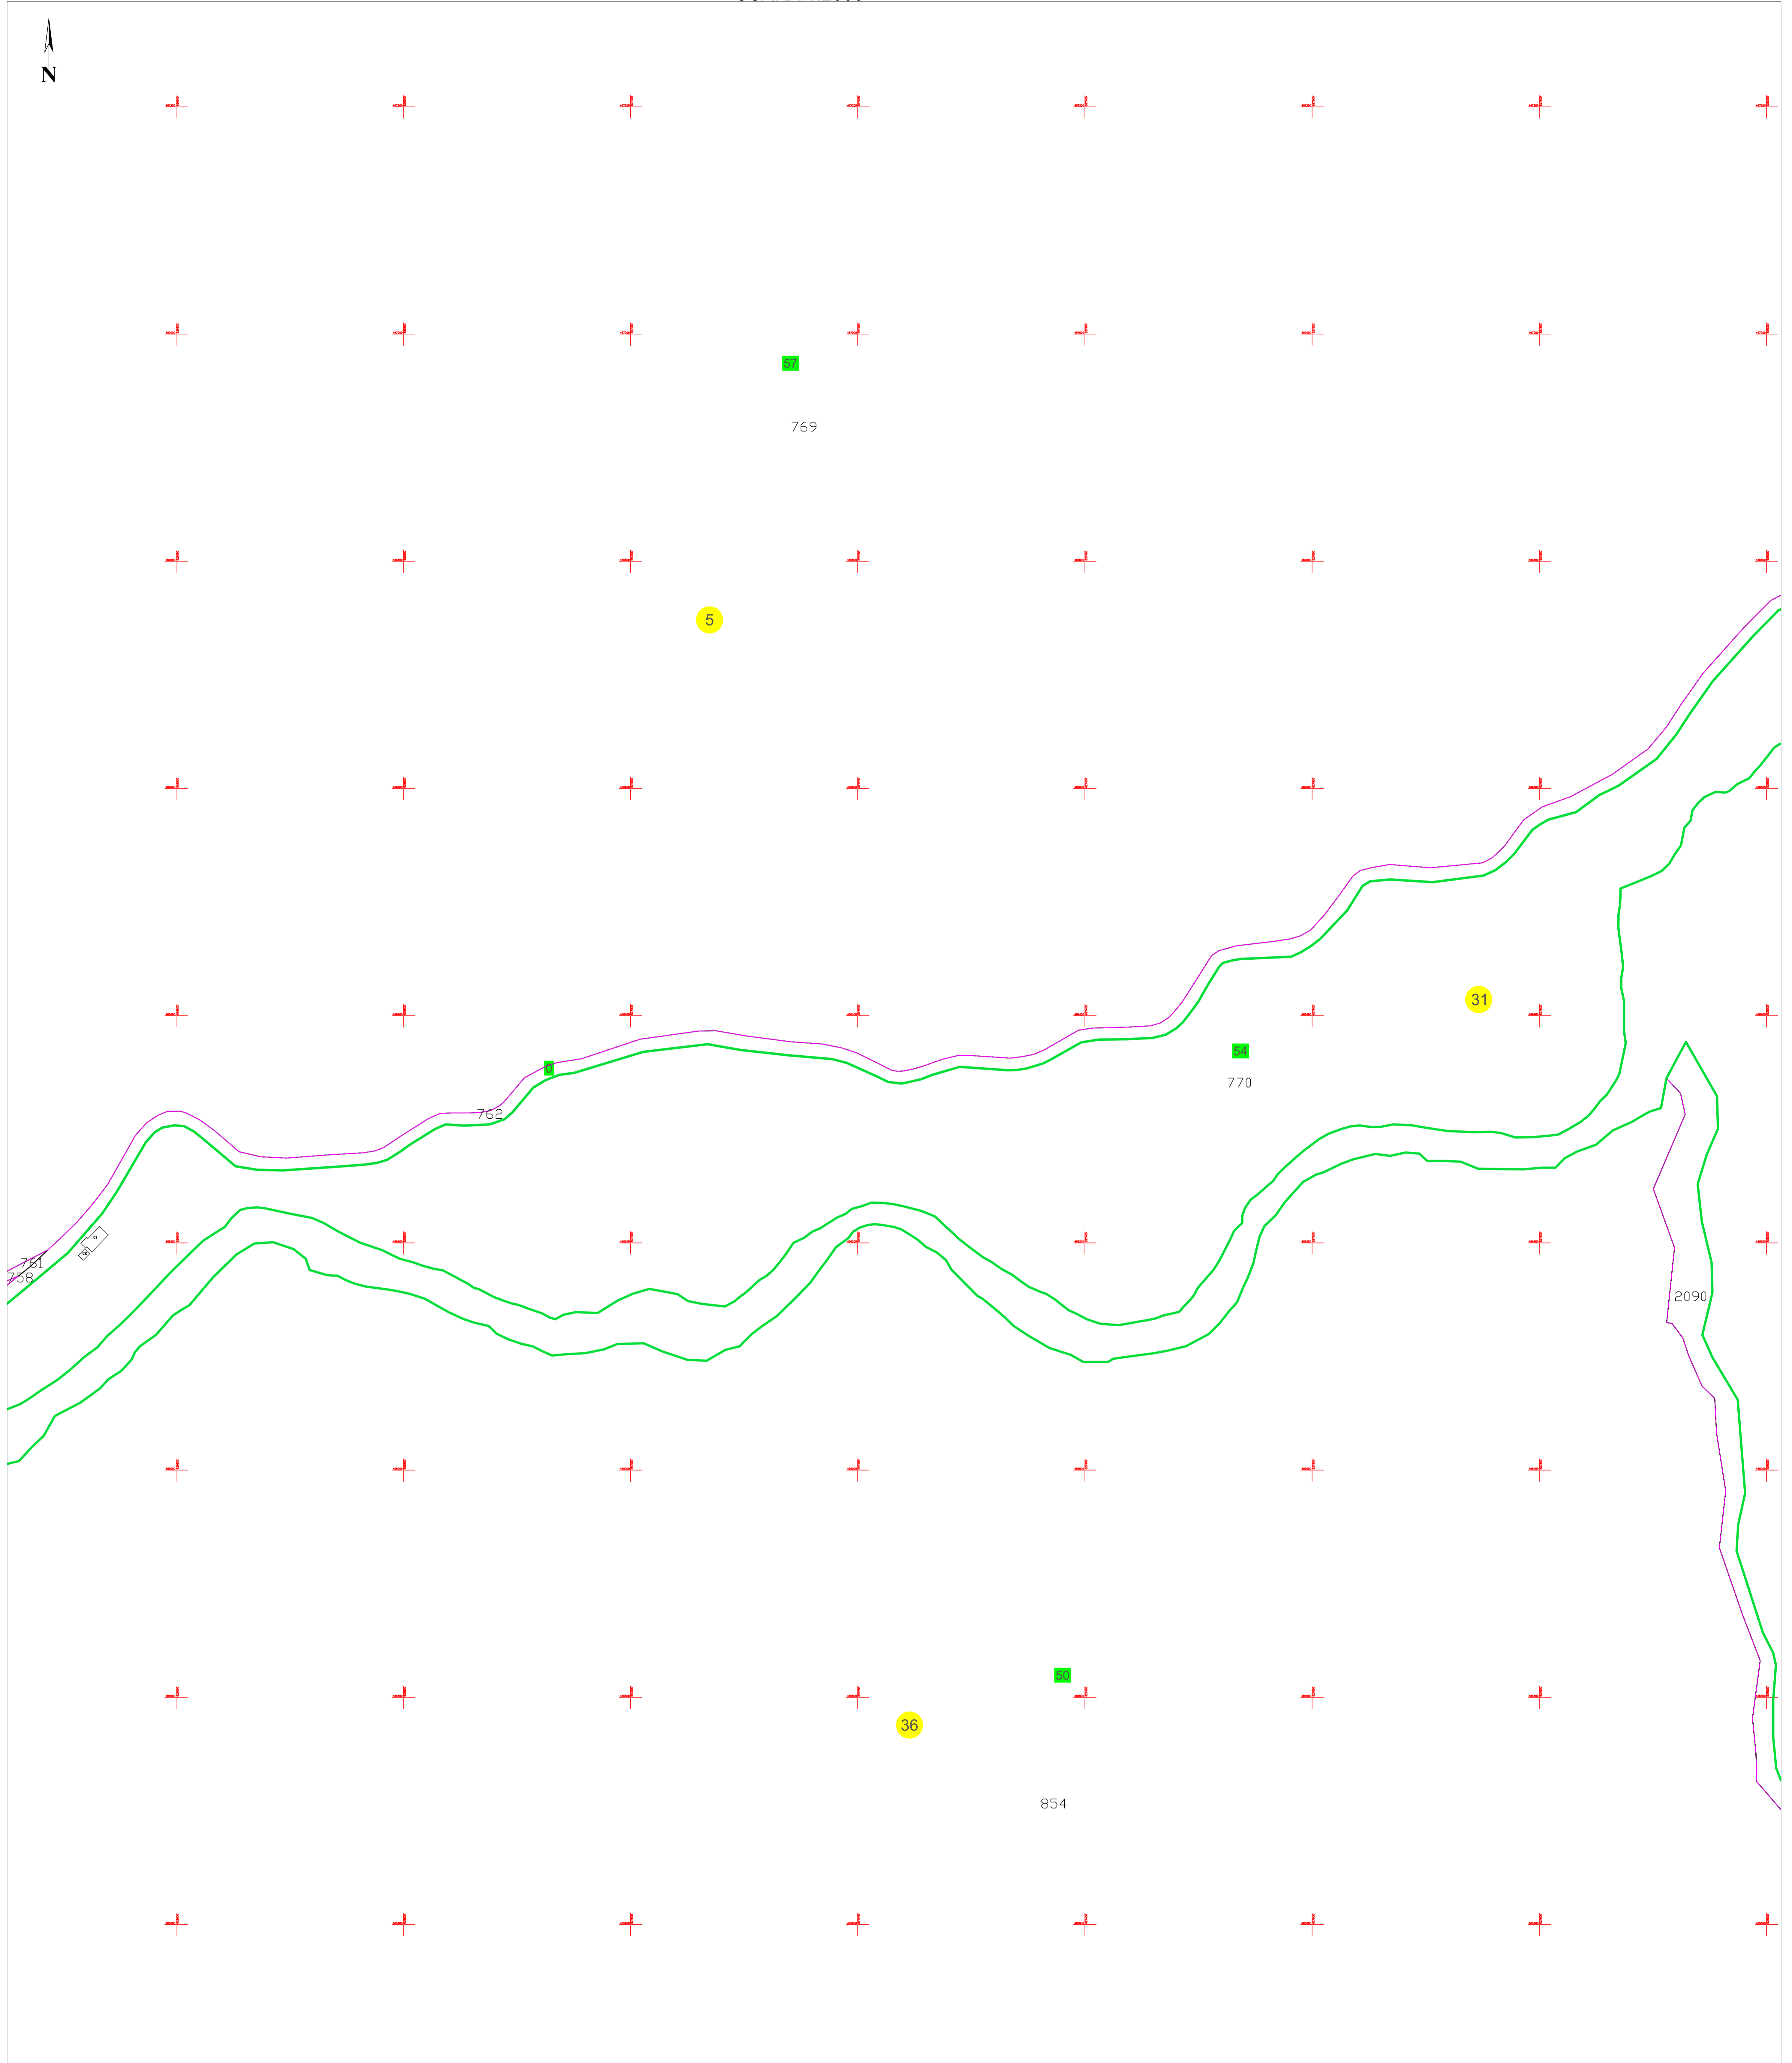

PLAN CADASTRAL
U.A.T. NEREJU, JUDEȚUL VRANCEA
SECTOARELE CADASTRALE 5,31,36
 SCARA 1:2000

Planșa 38
 spre publicare

Schiță cu dispunerea sectoarelor cadastrale

Schema planșelor

LEGENDĂ:

- 138 ID imobil
- DJ 223 Denumire arteră
- 9 Număr sector cadastral
- Număr tarla/cvartal
- Limită UAT
- Limită sector cadastral
- Limită tarla/cvartal
- Limită intravilan
- Limită imobil
- Limită constr. cu caracter permanent