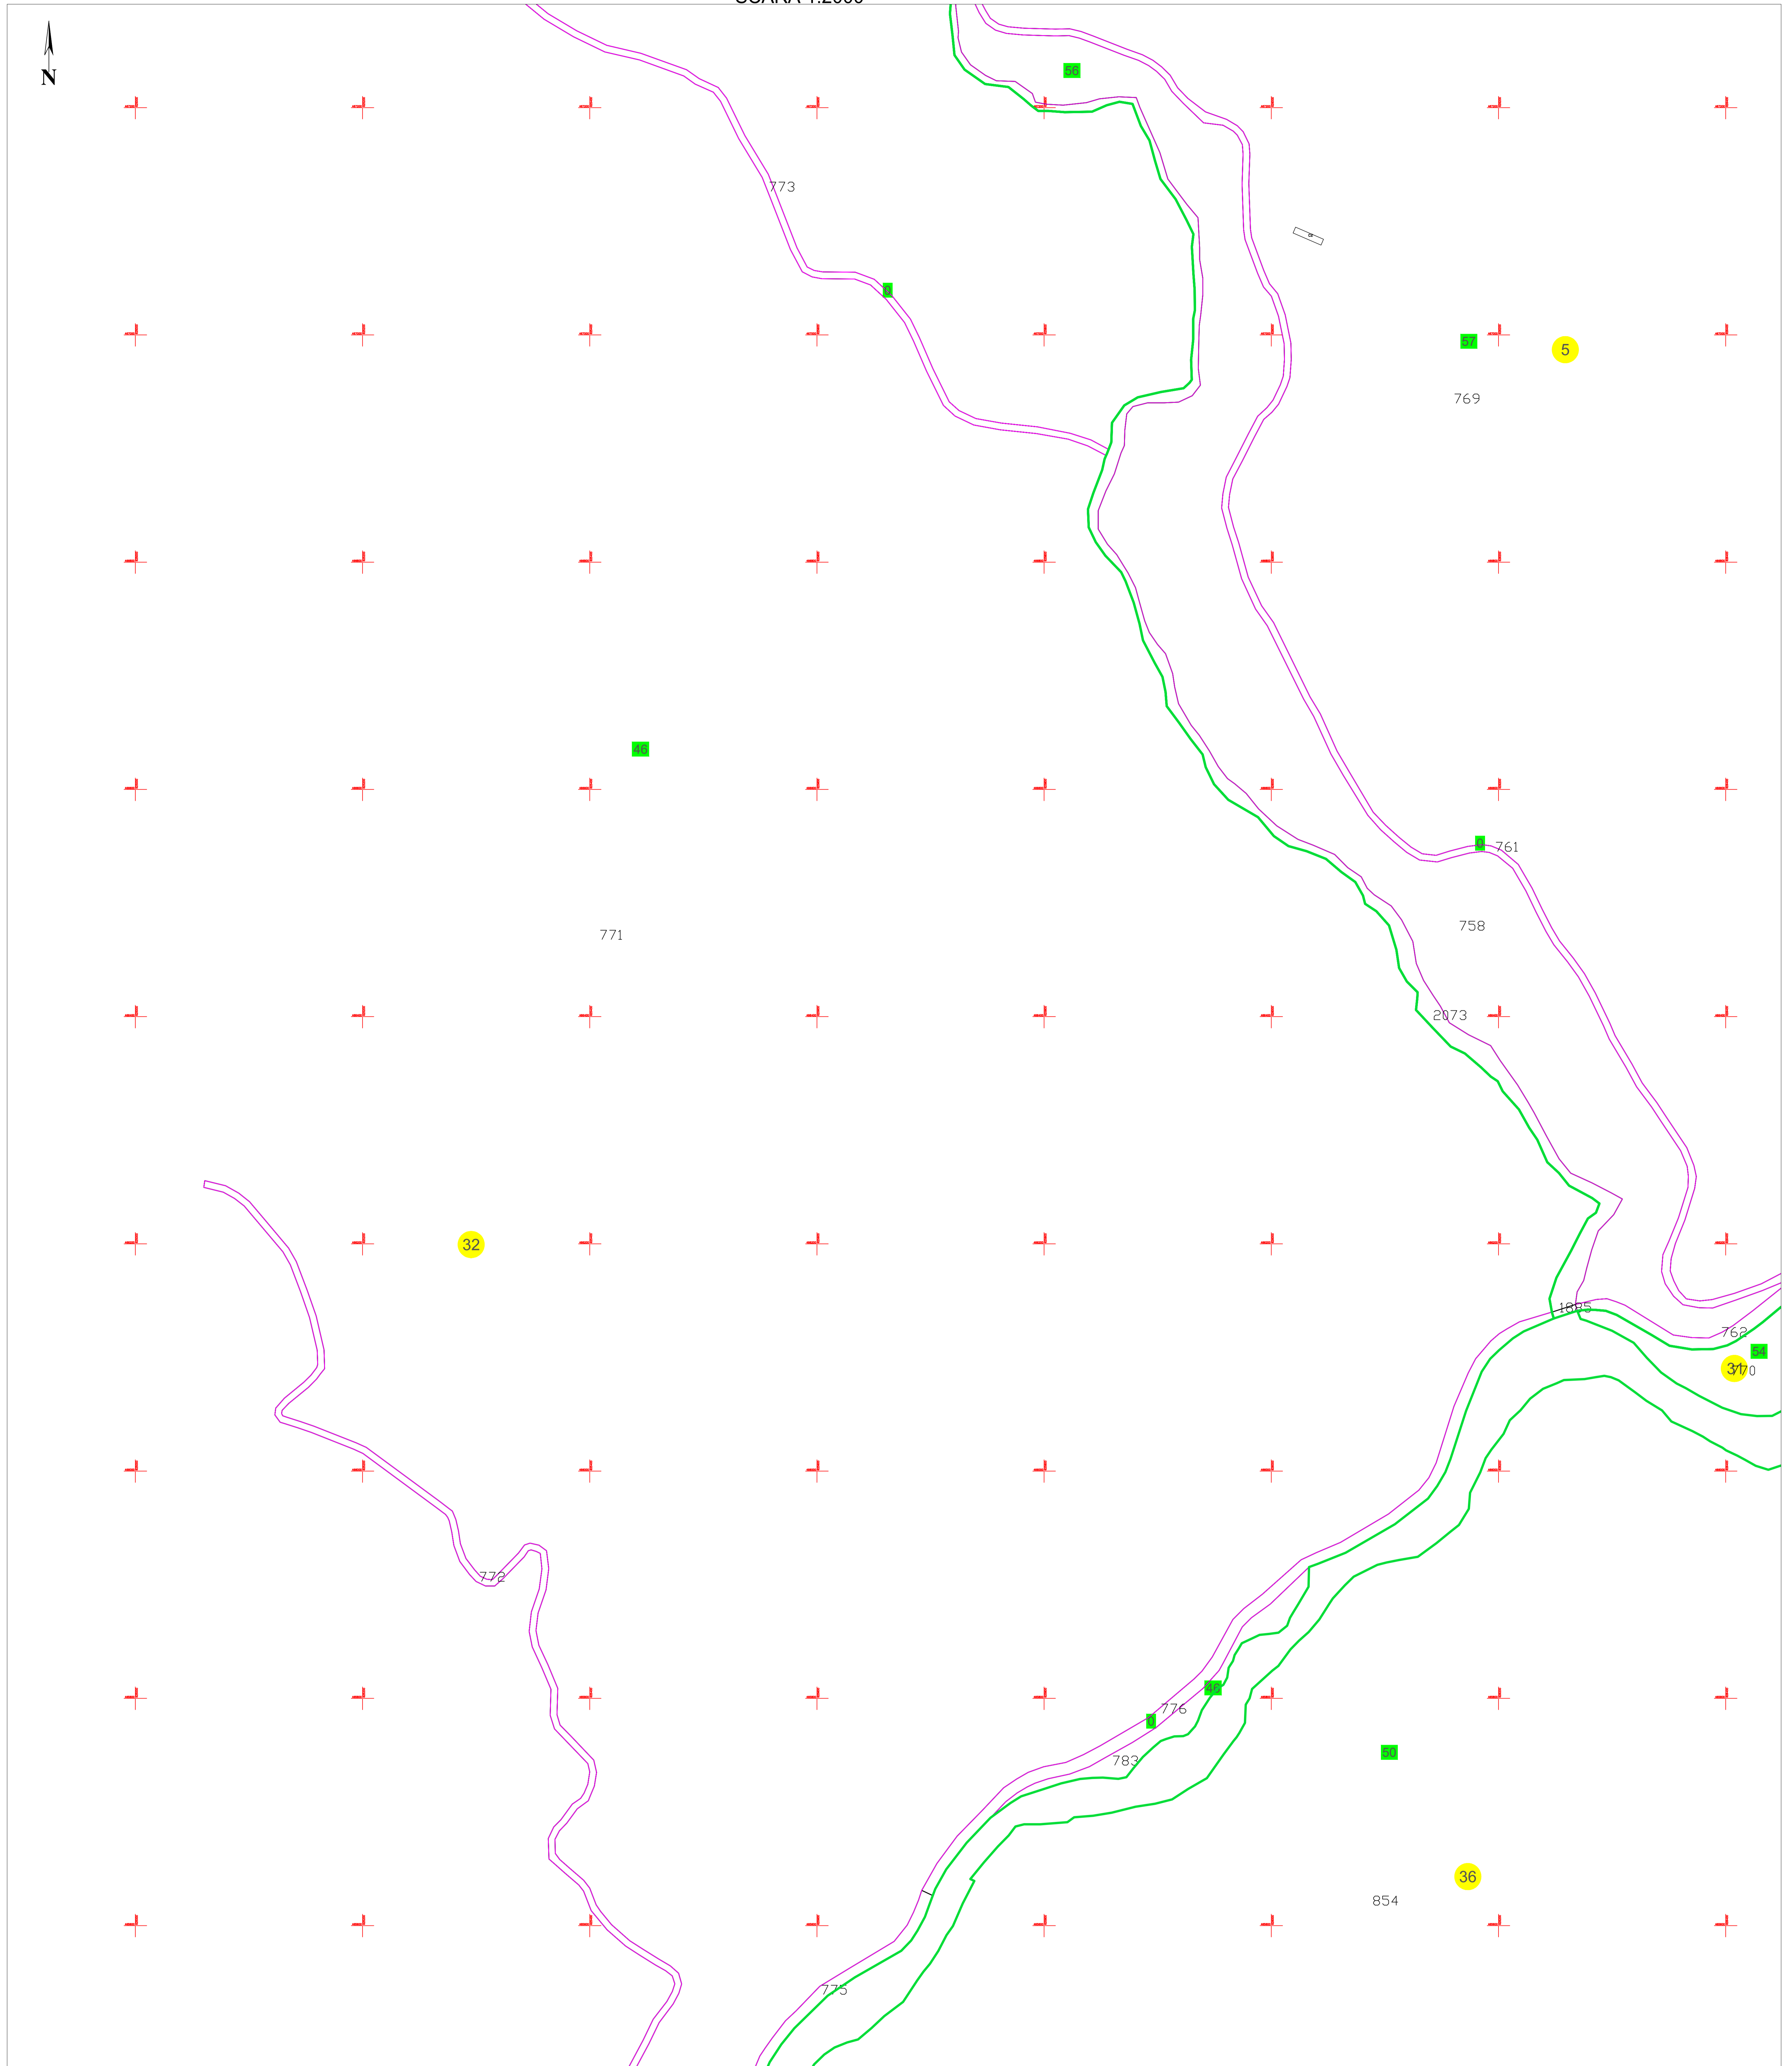

PLAN CADASTRAL
U.A.T. NEREJU, JUDEȚUL VRANCEA
SECTOARELE CADASTRALE 5,31,32,36
 SCARA 1:2000

Planșa 37
 spre publicare

Schiță cu dispunerea sectoarelor cadastrale

Schema planșelor

LEGENDĂ:

- 138 ID imobil
- DJ 223 Denumire arteră
-  Număr sector cadastral
-  Număr tarla/cvartal
-  Limită UAT
-  Limită sector cadastral
-  Limită tarla/cvartal
-  Limită intravilan
-  Limită imobil
-  Limită constr. cu caracter permanent