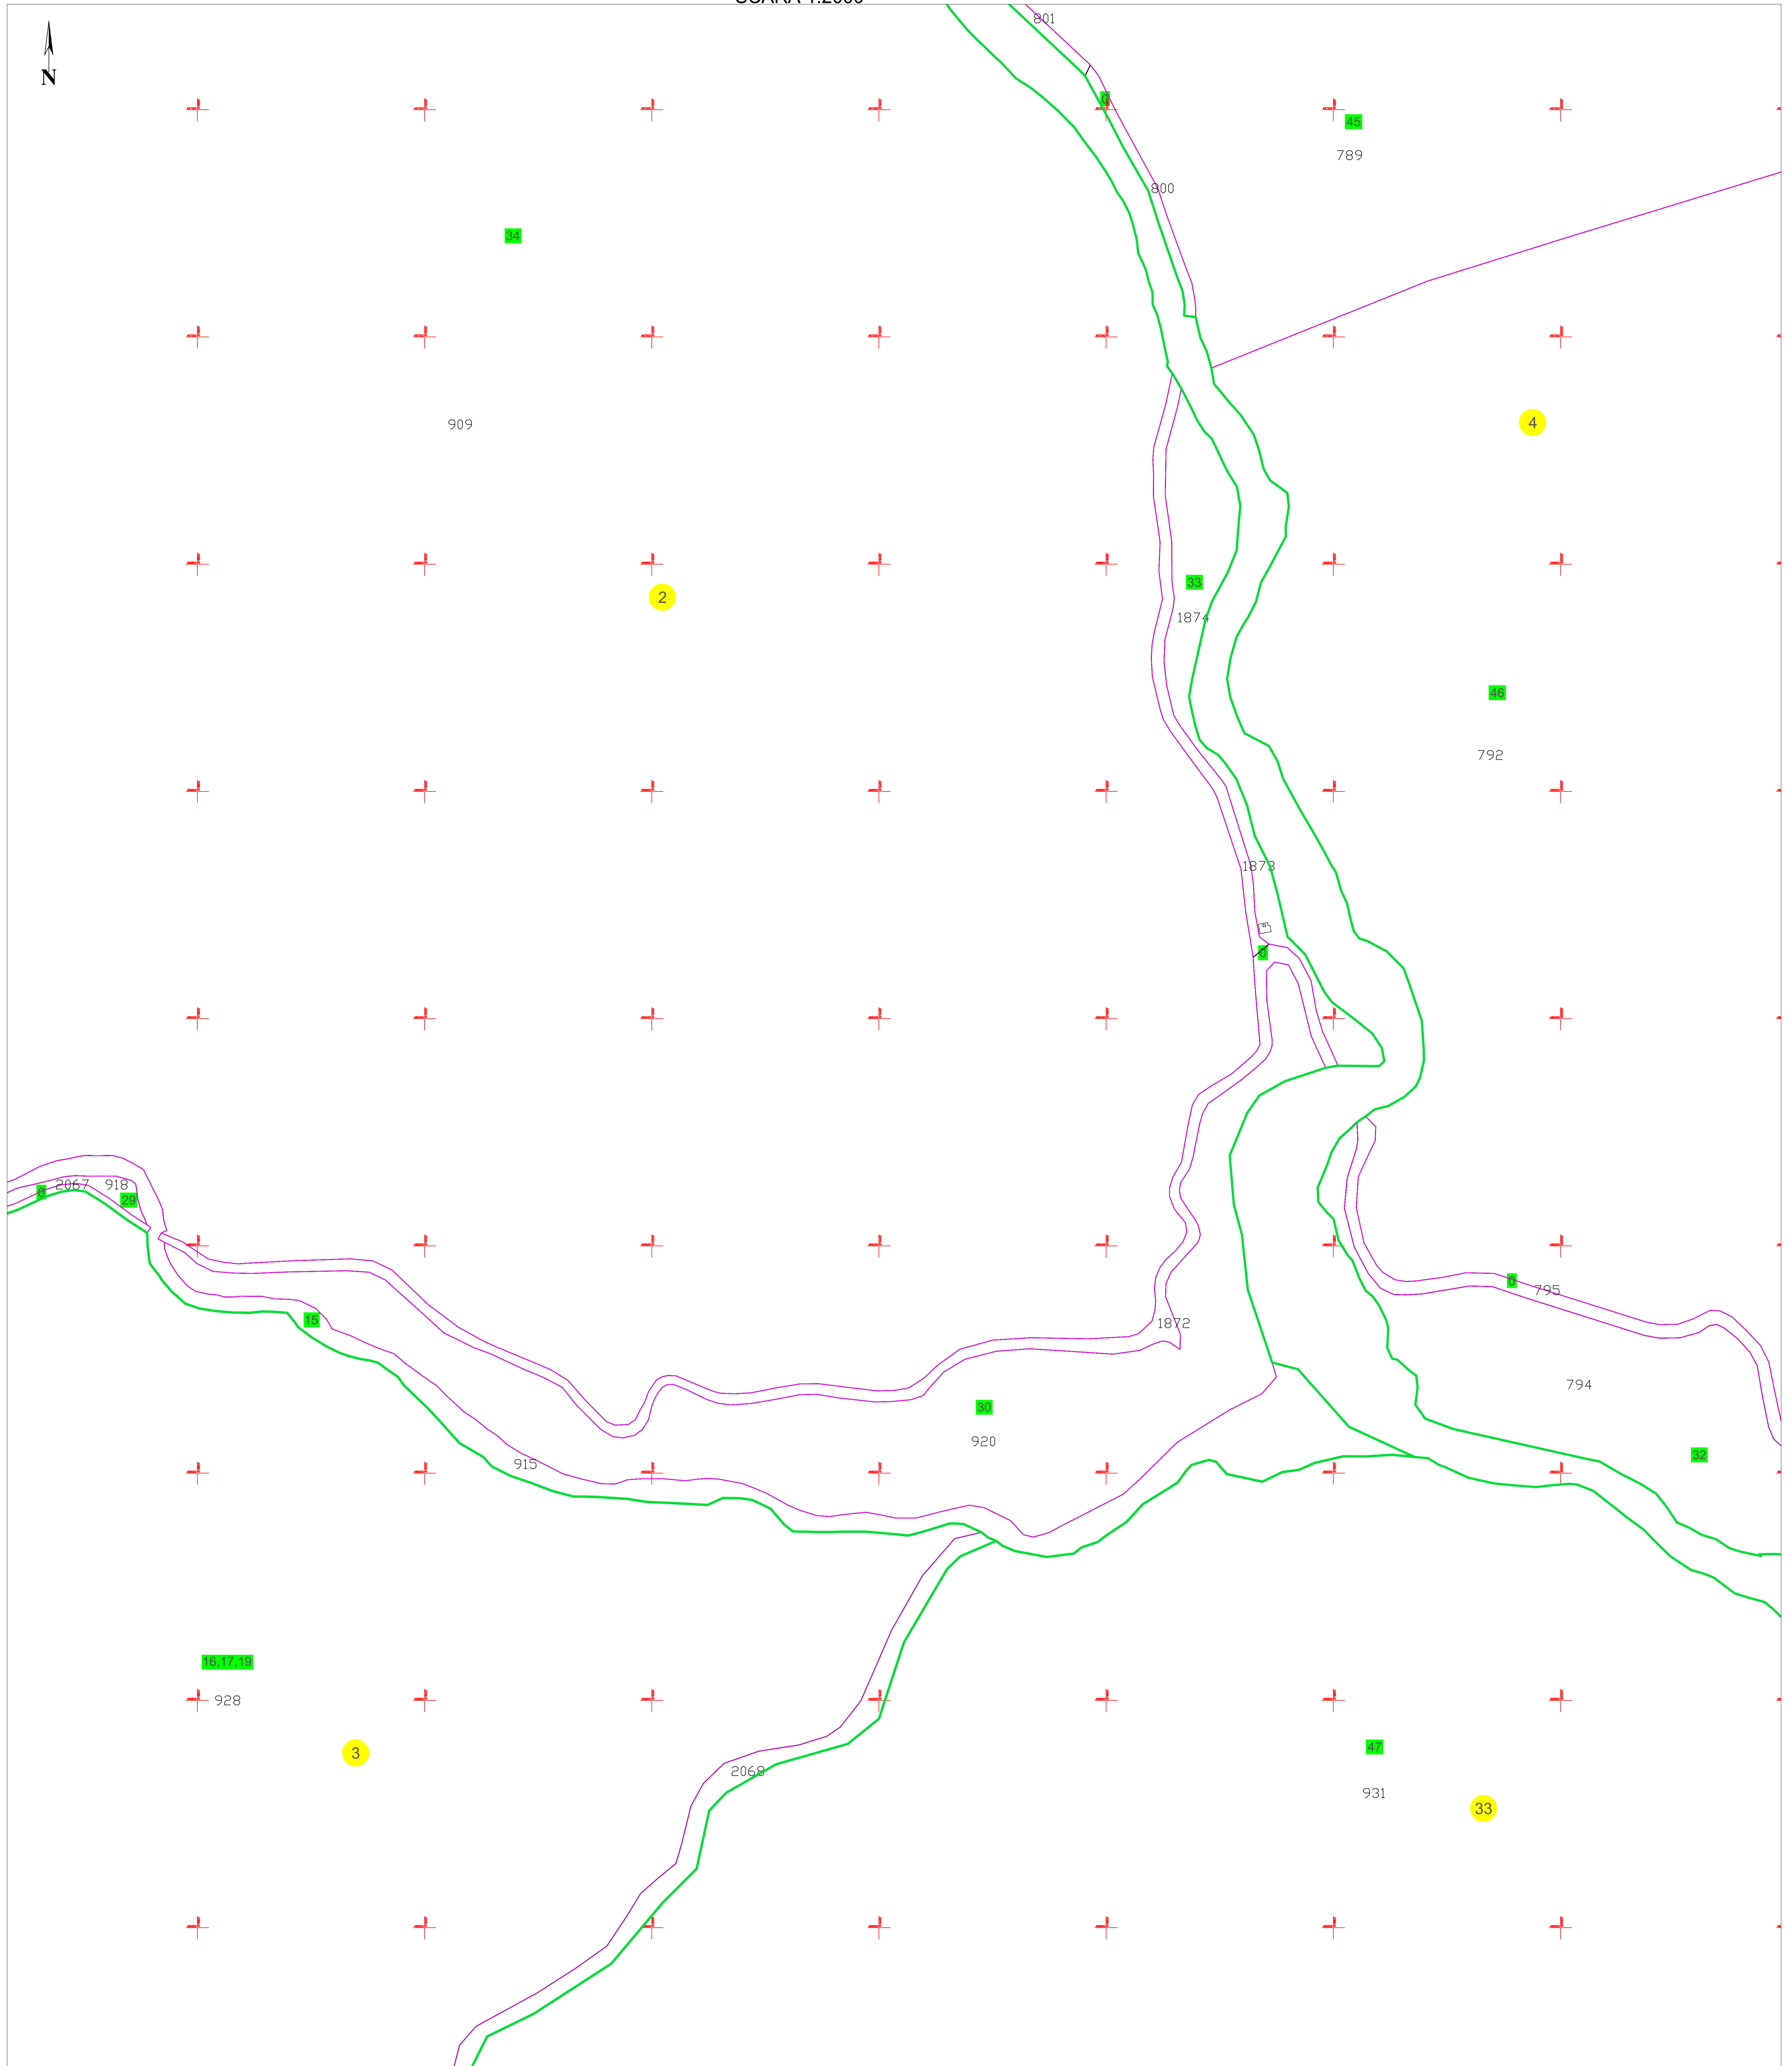

**PLAN CADASTRAL**  
**U.A.T. NEREJU, JUDEȚUL VRANCEA**  
**SECTOARELE CADASTRALE 2,3,4,33**  
 SCARA 1:2000

Planșa 33  
 spre publicare

Schiță cu dispunerea sectoarelor cadastrale

Schema planșelor

**LEGENDĂ:**

- 138 ID imobil
- DJ 223 Denumire arteră
- 9 Număr sector cadastral
- Număr tarla/cvartal
- Limită UAT
- Limită sector cadastral
- Limită tarla/cvartal
- Limită intravilan
- Limită imobil
- Limită constr. cu caracter permanent