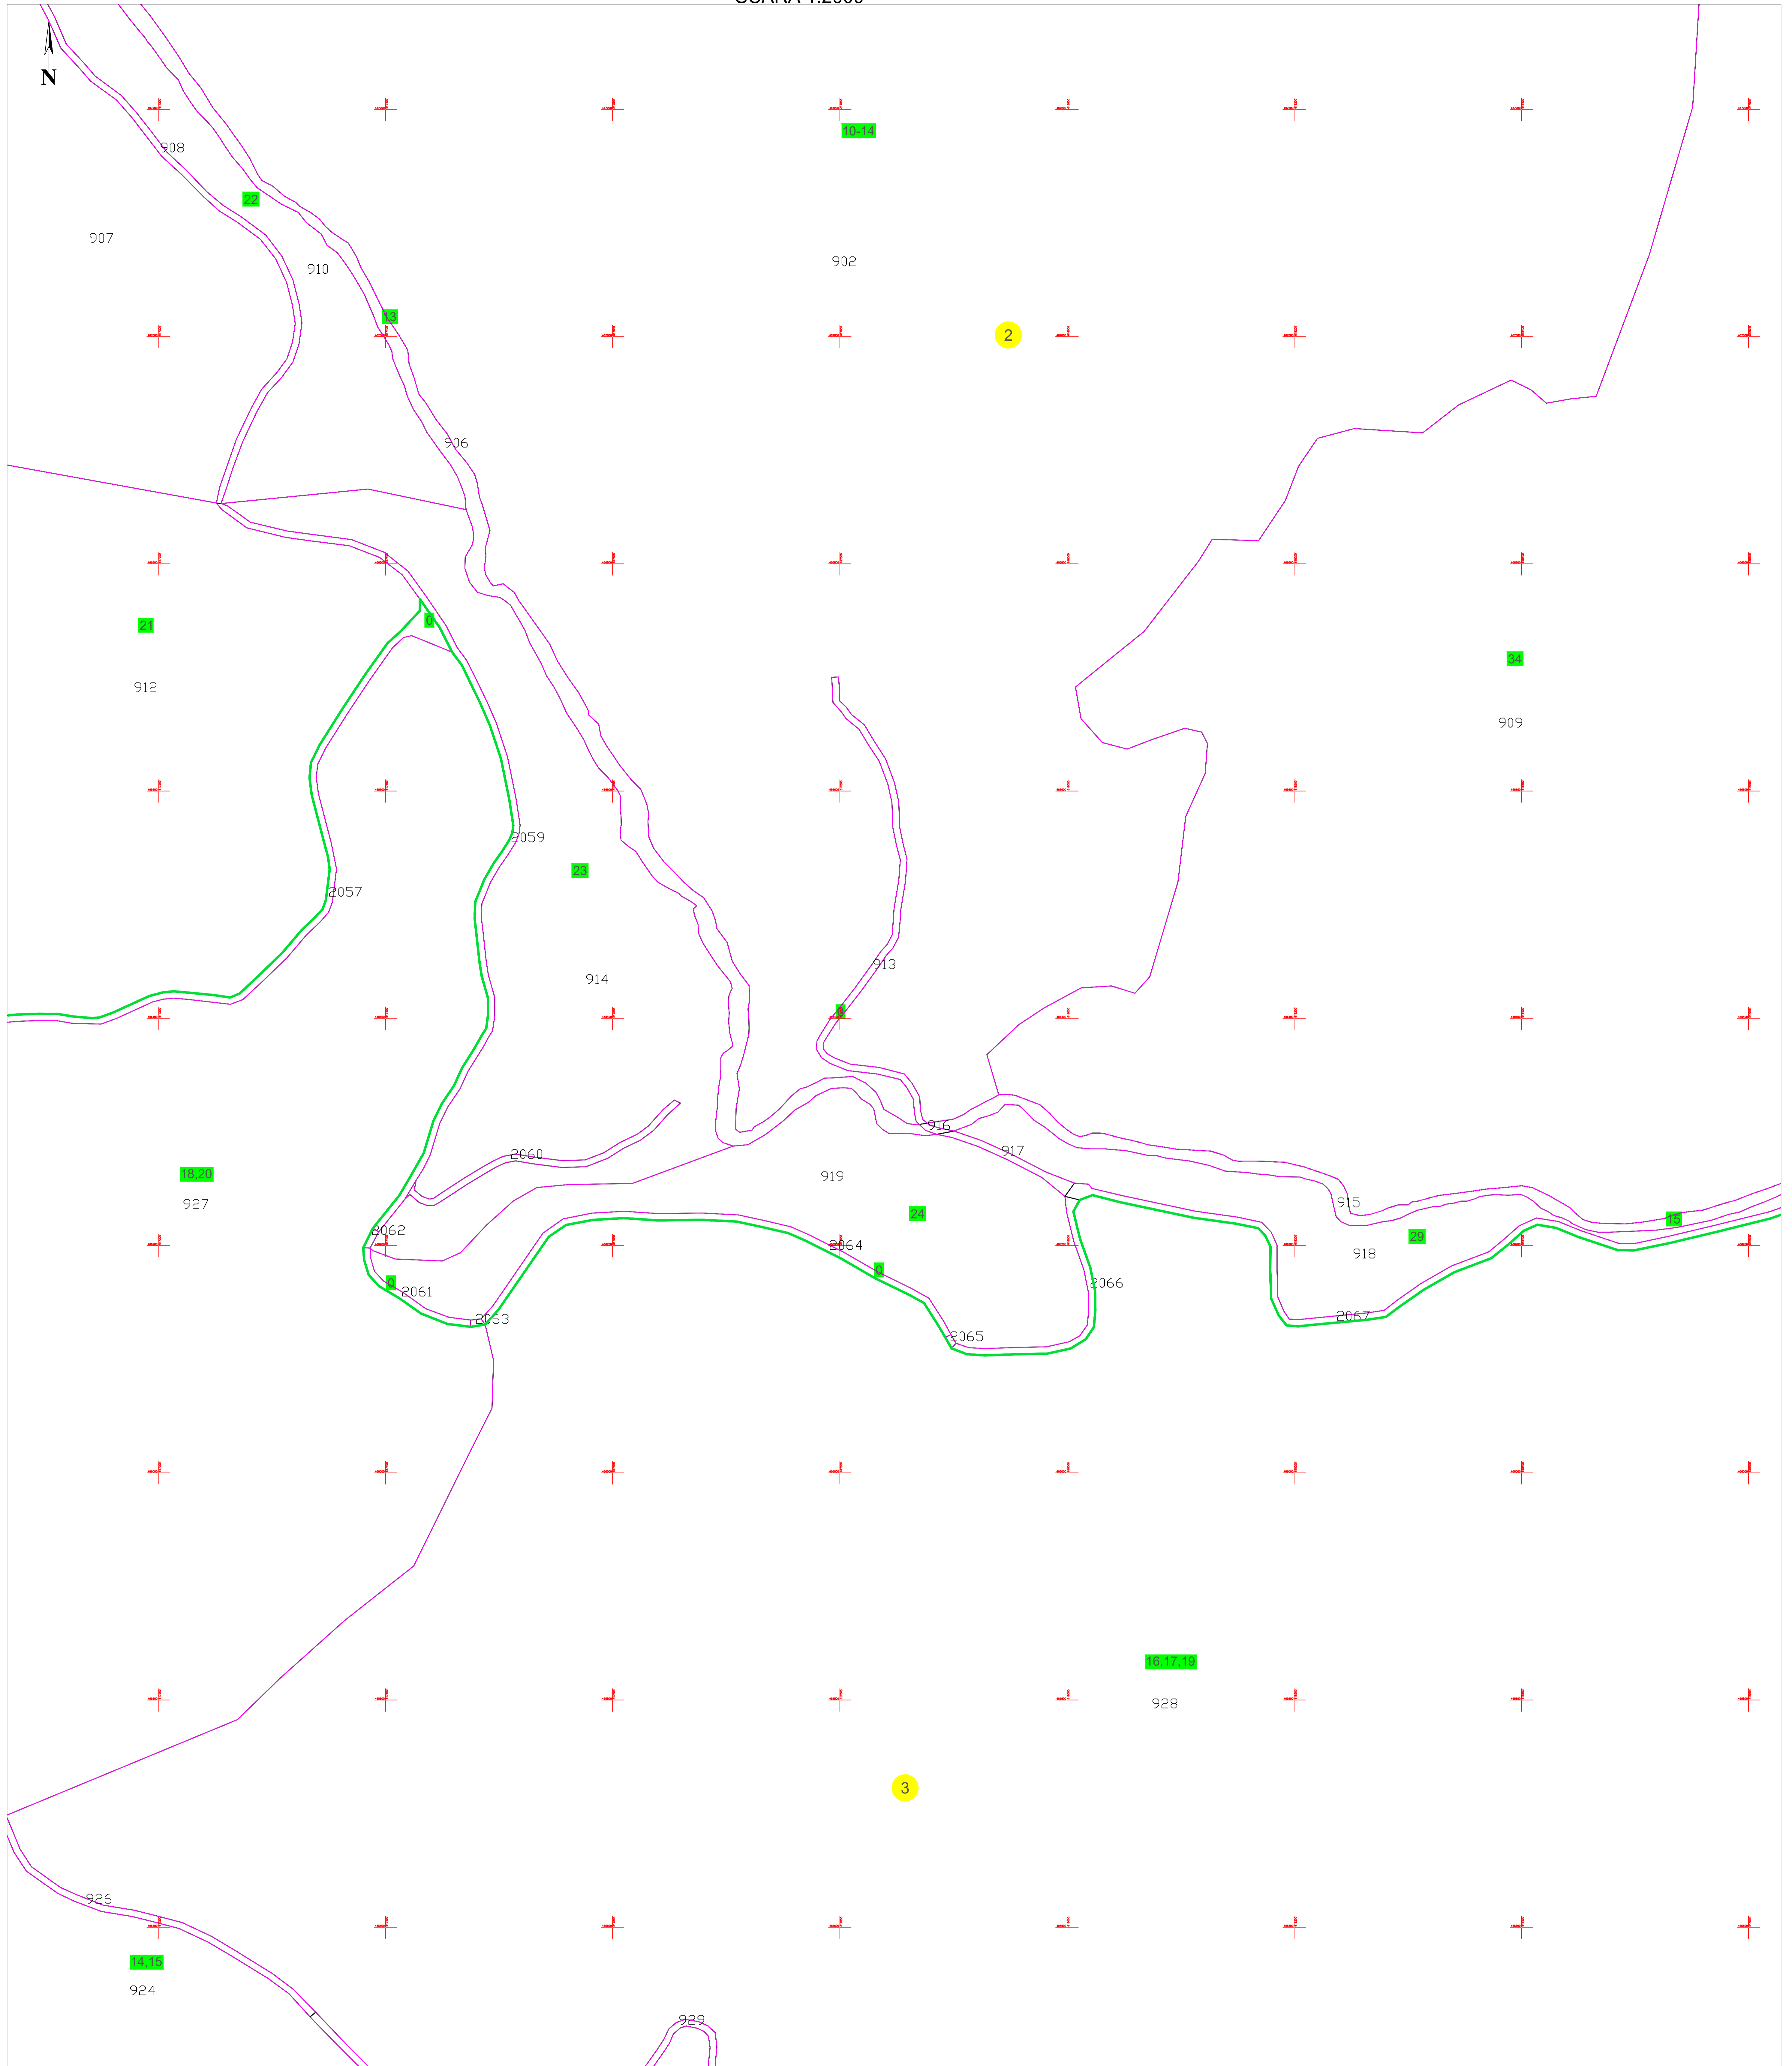

**PLAN CADASTRAL**  
**U.A.T. NEREJU, JUDEȚUL VRANCEA**  
**SECTOARELE CADASTRALE 2,3**  
 SCARA 1:2000

Planșa 32  
 spre publicare

Schiță cu dispunerea sectoarelor cadastrale

Schema planșelor

**LEGENDĂ:**

- 138 ID imobil
- DJ 223 Denumire arteră
- 9 Număr sector cadastral
- Număr tarla/cvartal
- Limită UAT
- Limită sector cadastral
- Limită tarla/cvartal
- Limită intravilan
- Limită imobil
- Limită constr. cu caracter permanent