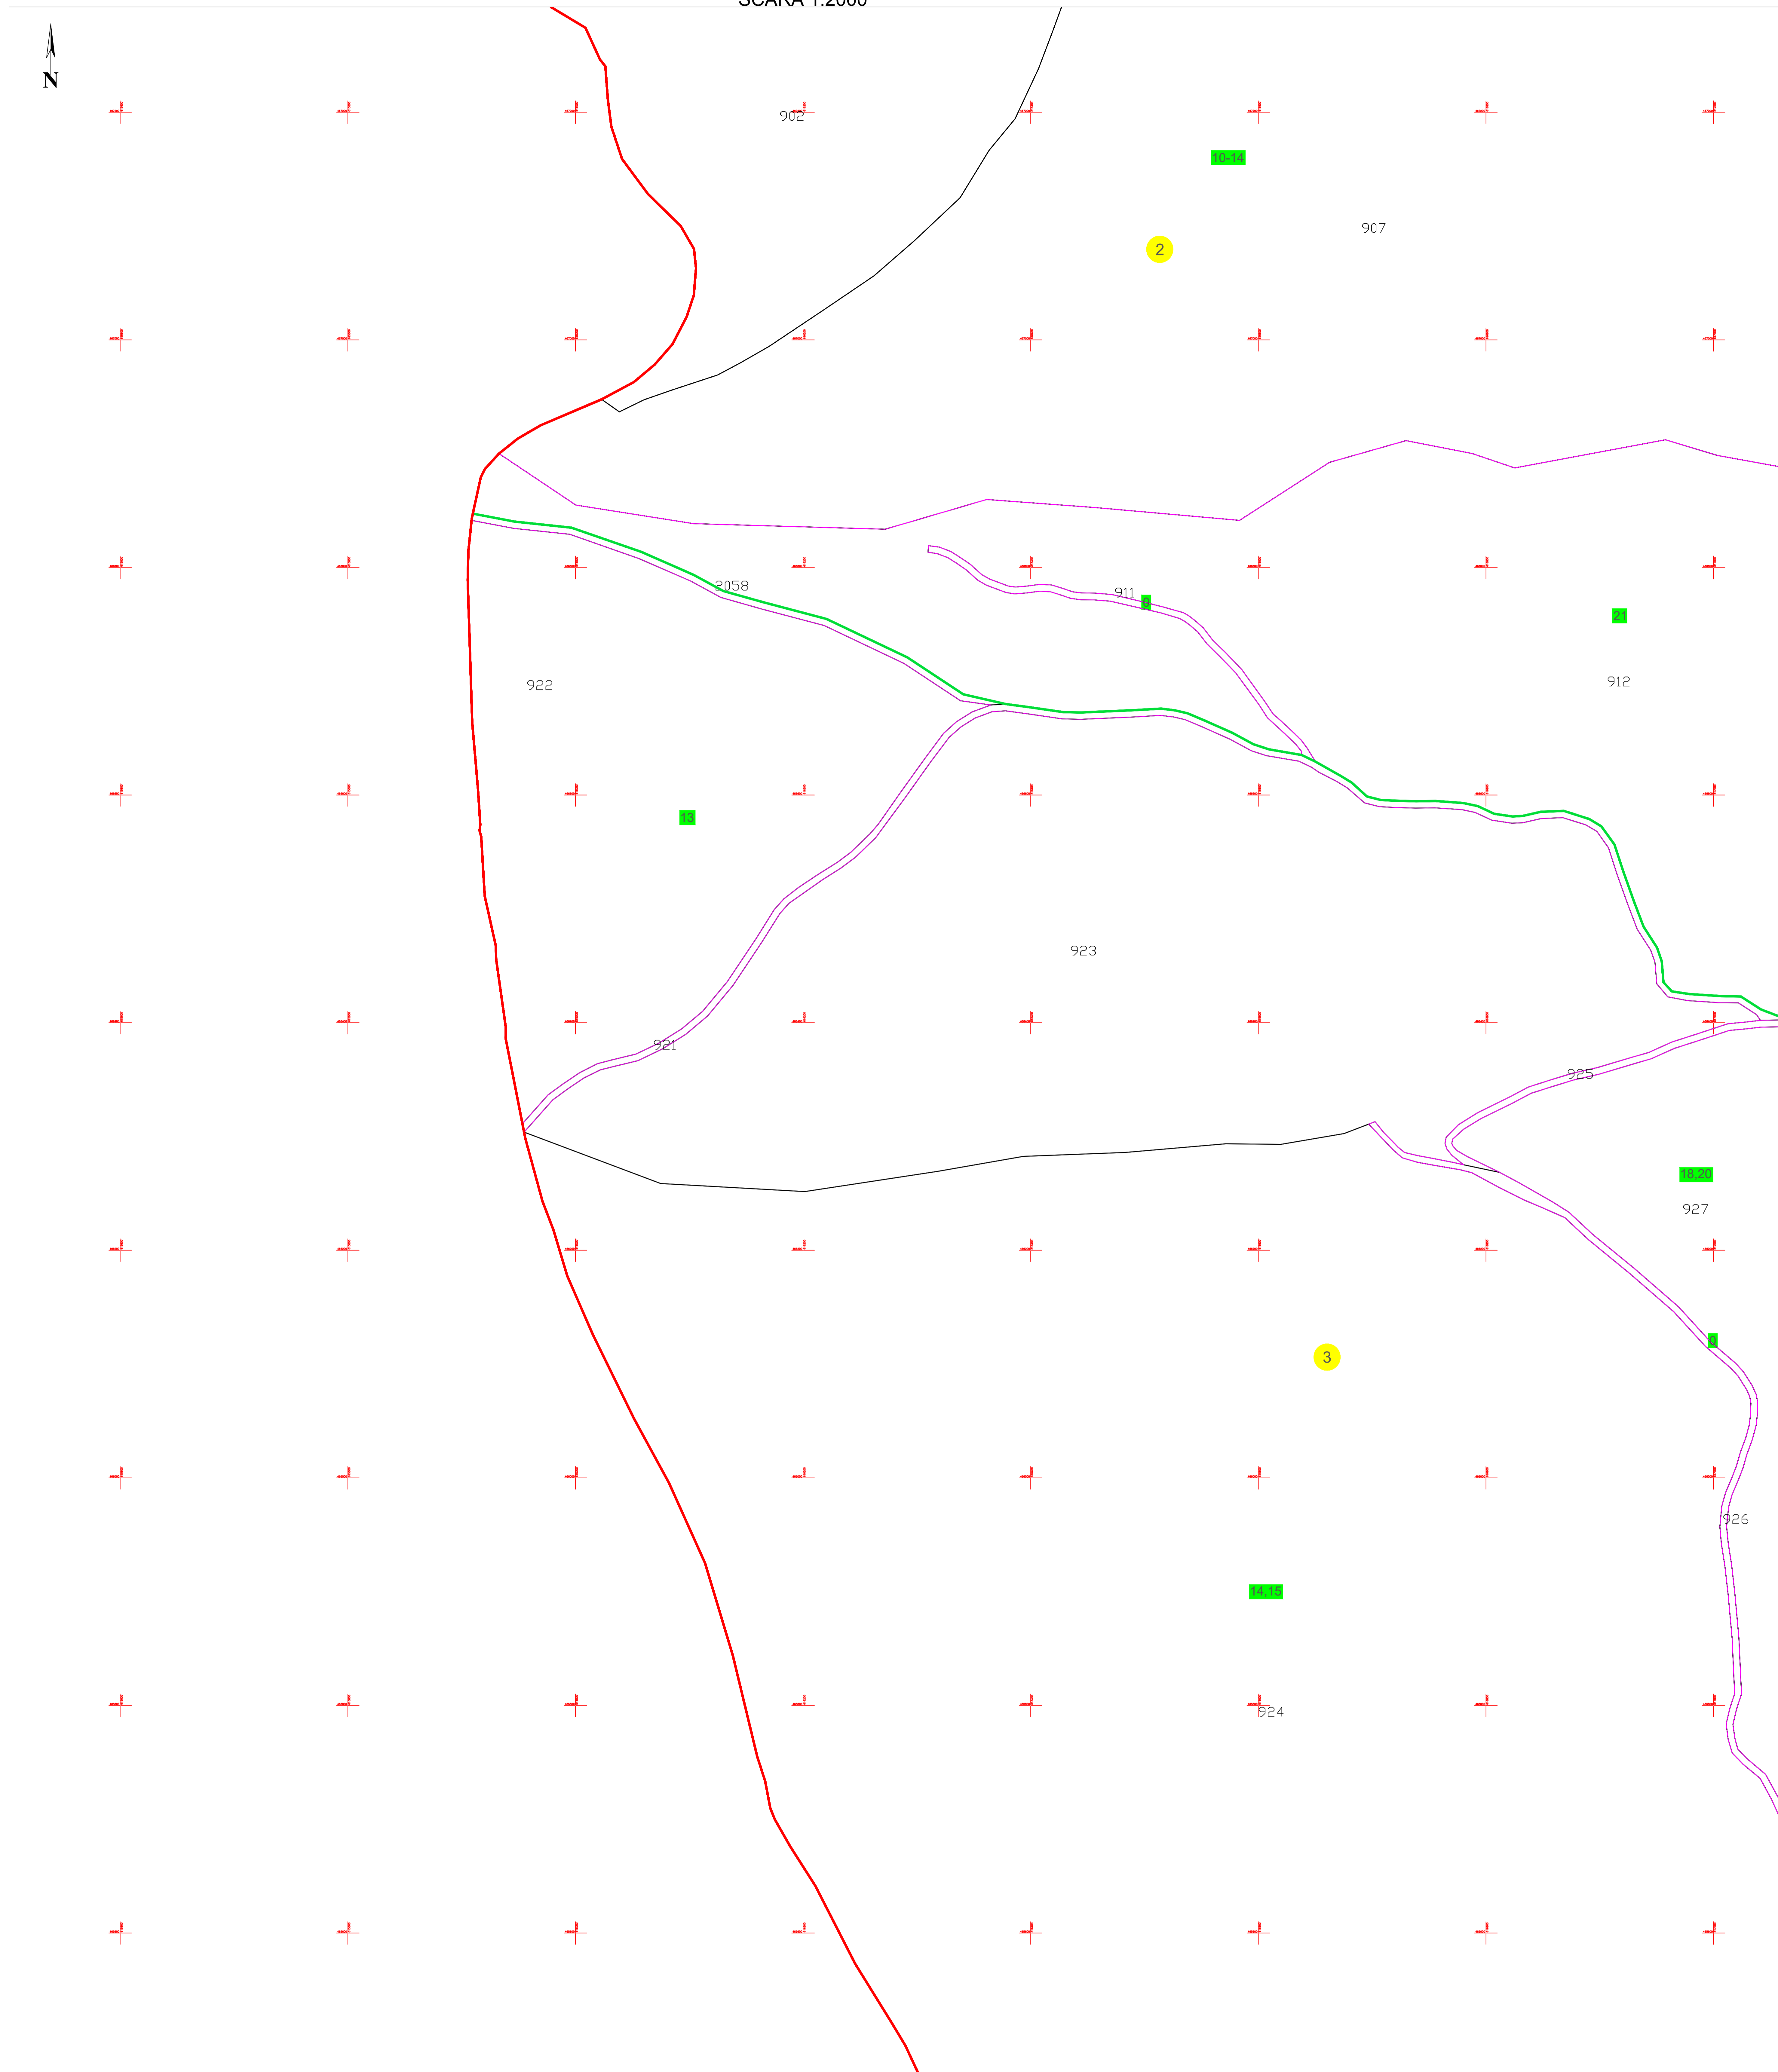

PLAN CADASTRAL
U.A.T. NEREJU, JUDEȚUL VRANCEA
SECTOARELE CADASTRALE 2,3
 SCARA 1:2000

Planșa 31
 spre publicare

Schiță cu dispunerea sectoarelor cadastrale

Schema planșelor

LEGENDĂ:

- 138 ID imobil
- DJ 223 Denumire arteră
- 9 Număr sector cadastral
- Număr tarla/cvartal
- Limită UAT
- Limită sector cadastral
- Limită tarla/cvartal
- Limită intravilan
- Limită imobil
- Limită constr. cu caracter permanent