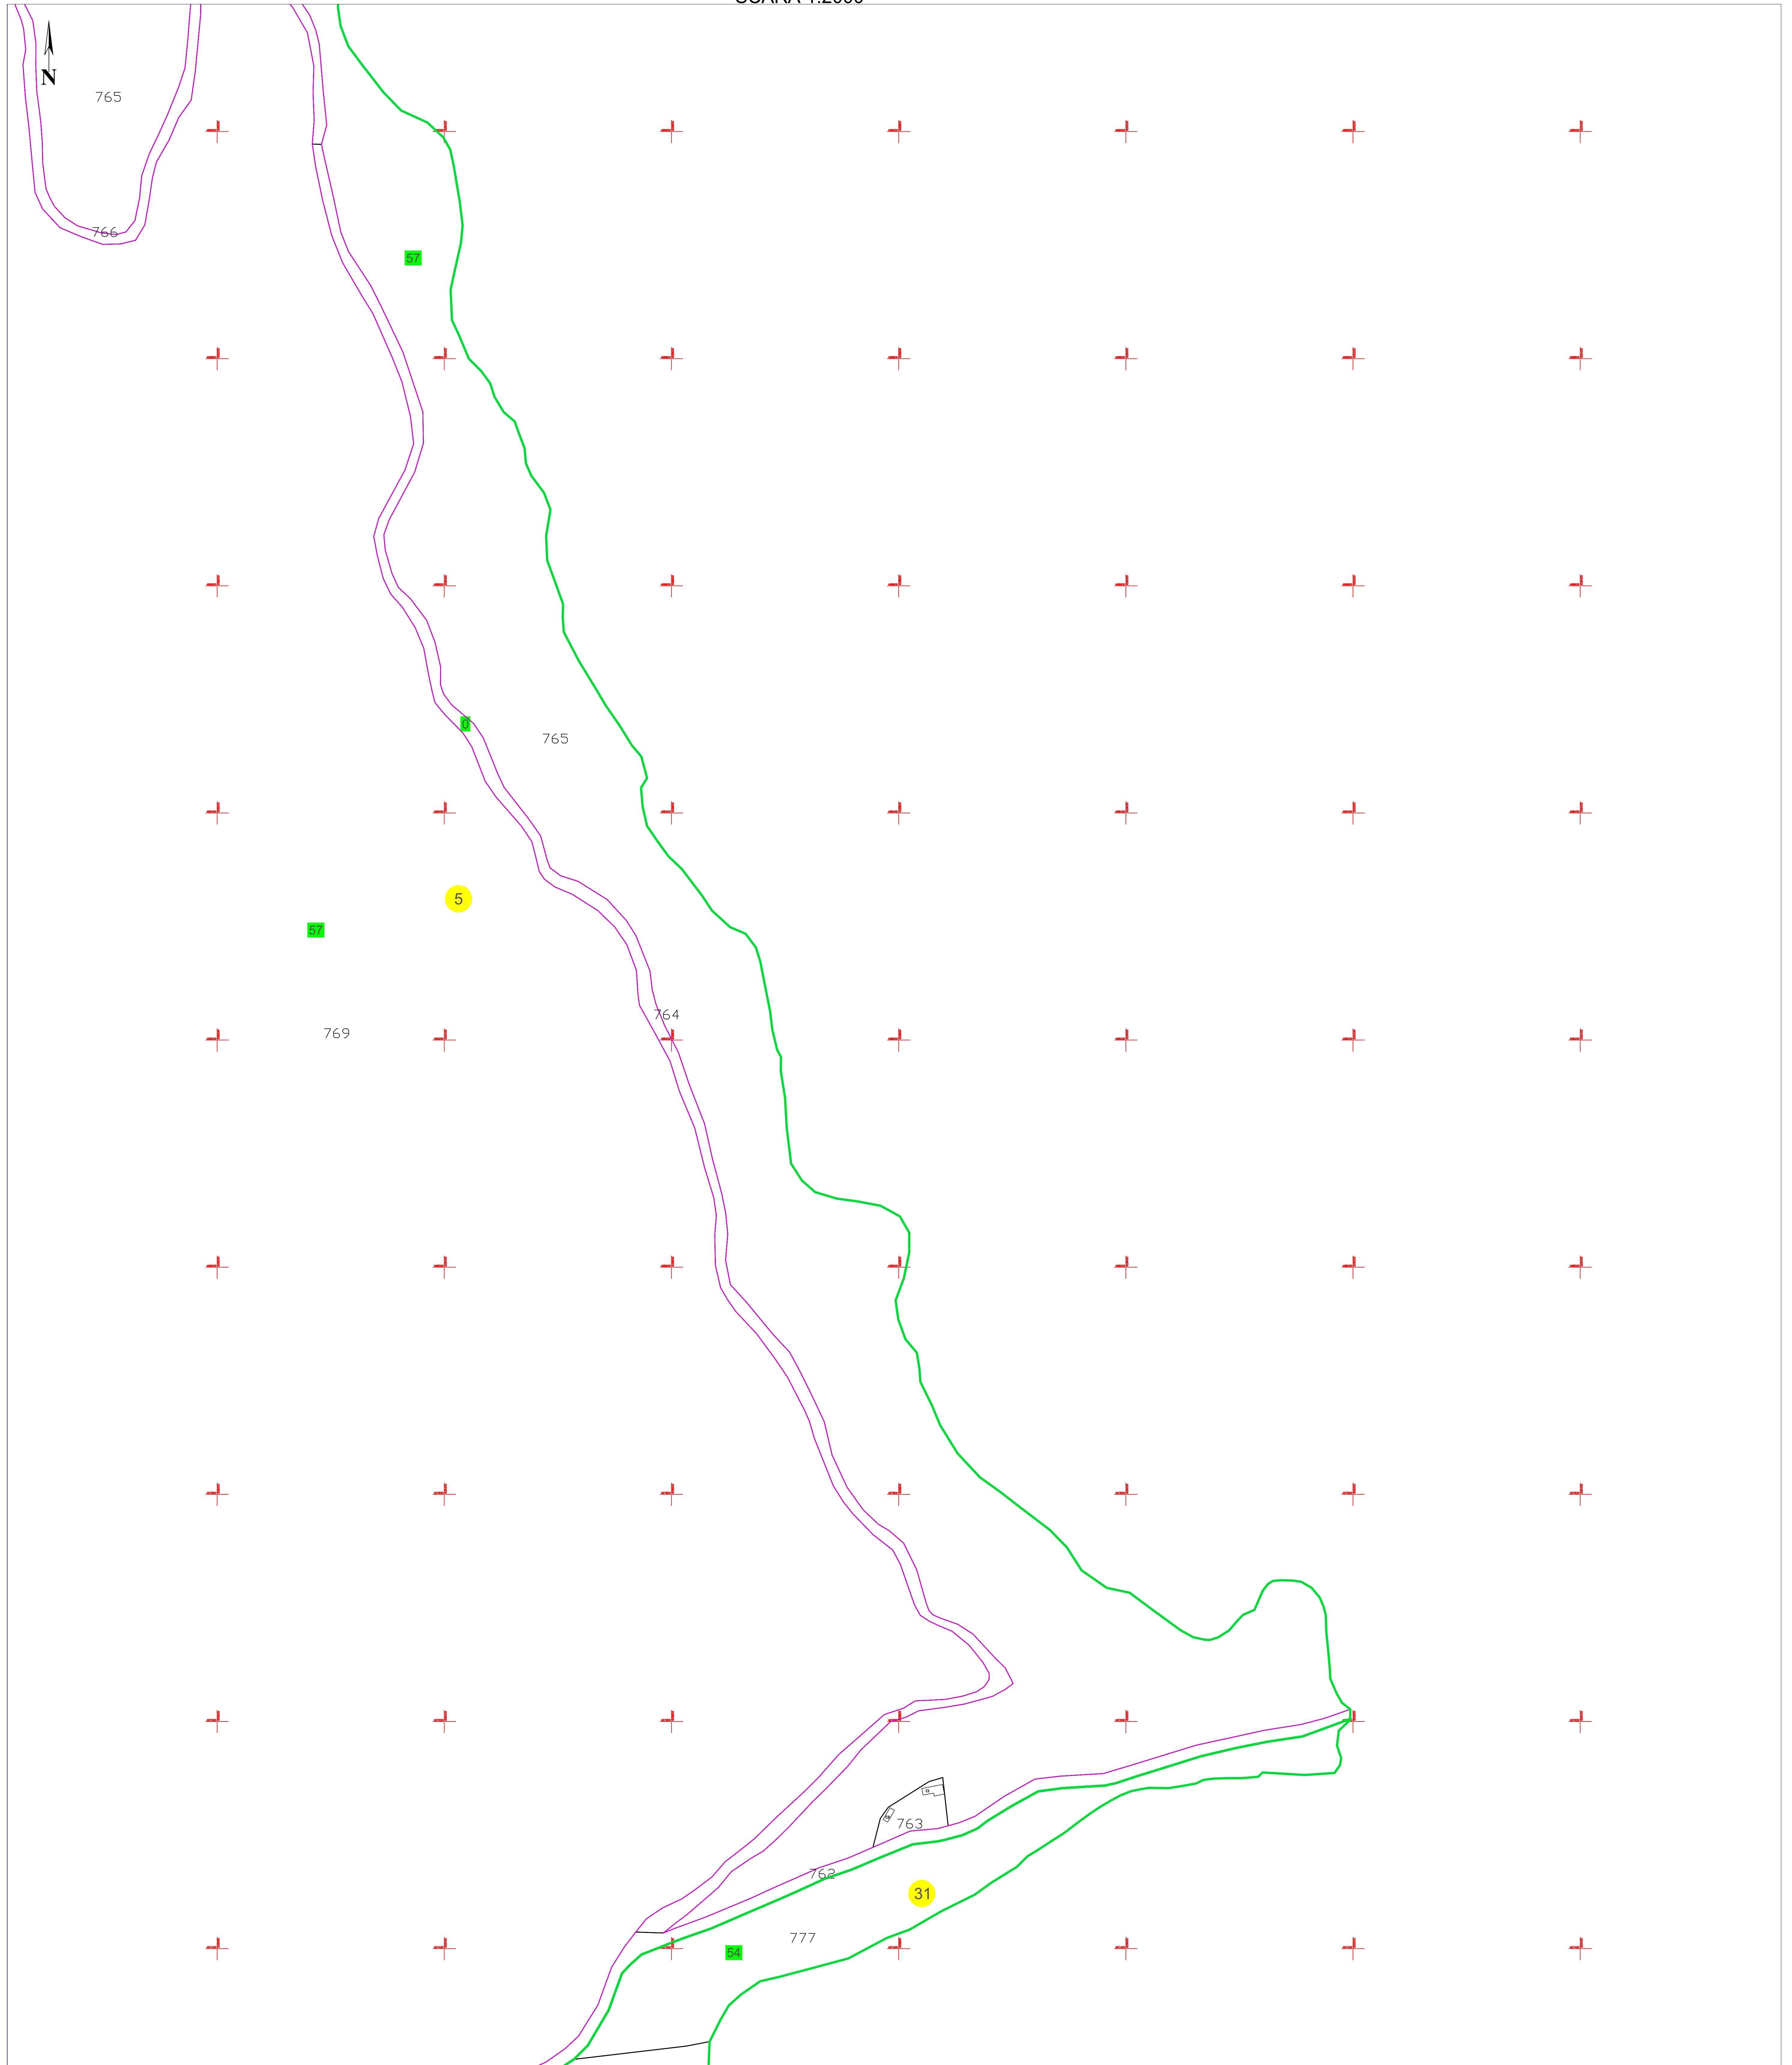

**PLAN CADASTRAL**  
**U.A.T. NEREJU, JUDEȚUL VRANCEA**  
**SECTOARELE CADASTRALE 5,31**  
 SCARA 1:2000

Planșa 30  
 spre publicare

Schiță cu dispunerea sectoarelor cadastrale

Schema planșelor

**LEGENDĂ:**

- 138 ID imobil
- DJ 223 Denumire arteră
- 9 Număr sector cadastral
- Număr tarla/cvartal
- Limită UAT
- Limită sector cadastral
- Limită tarla/cvartal
- Limită intravilan
- Limită imobil
- Limită constr. cu caracter permanent