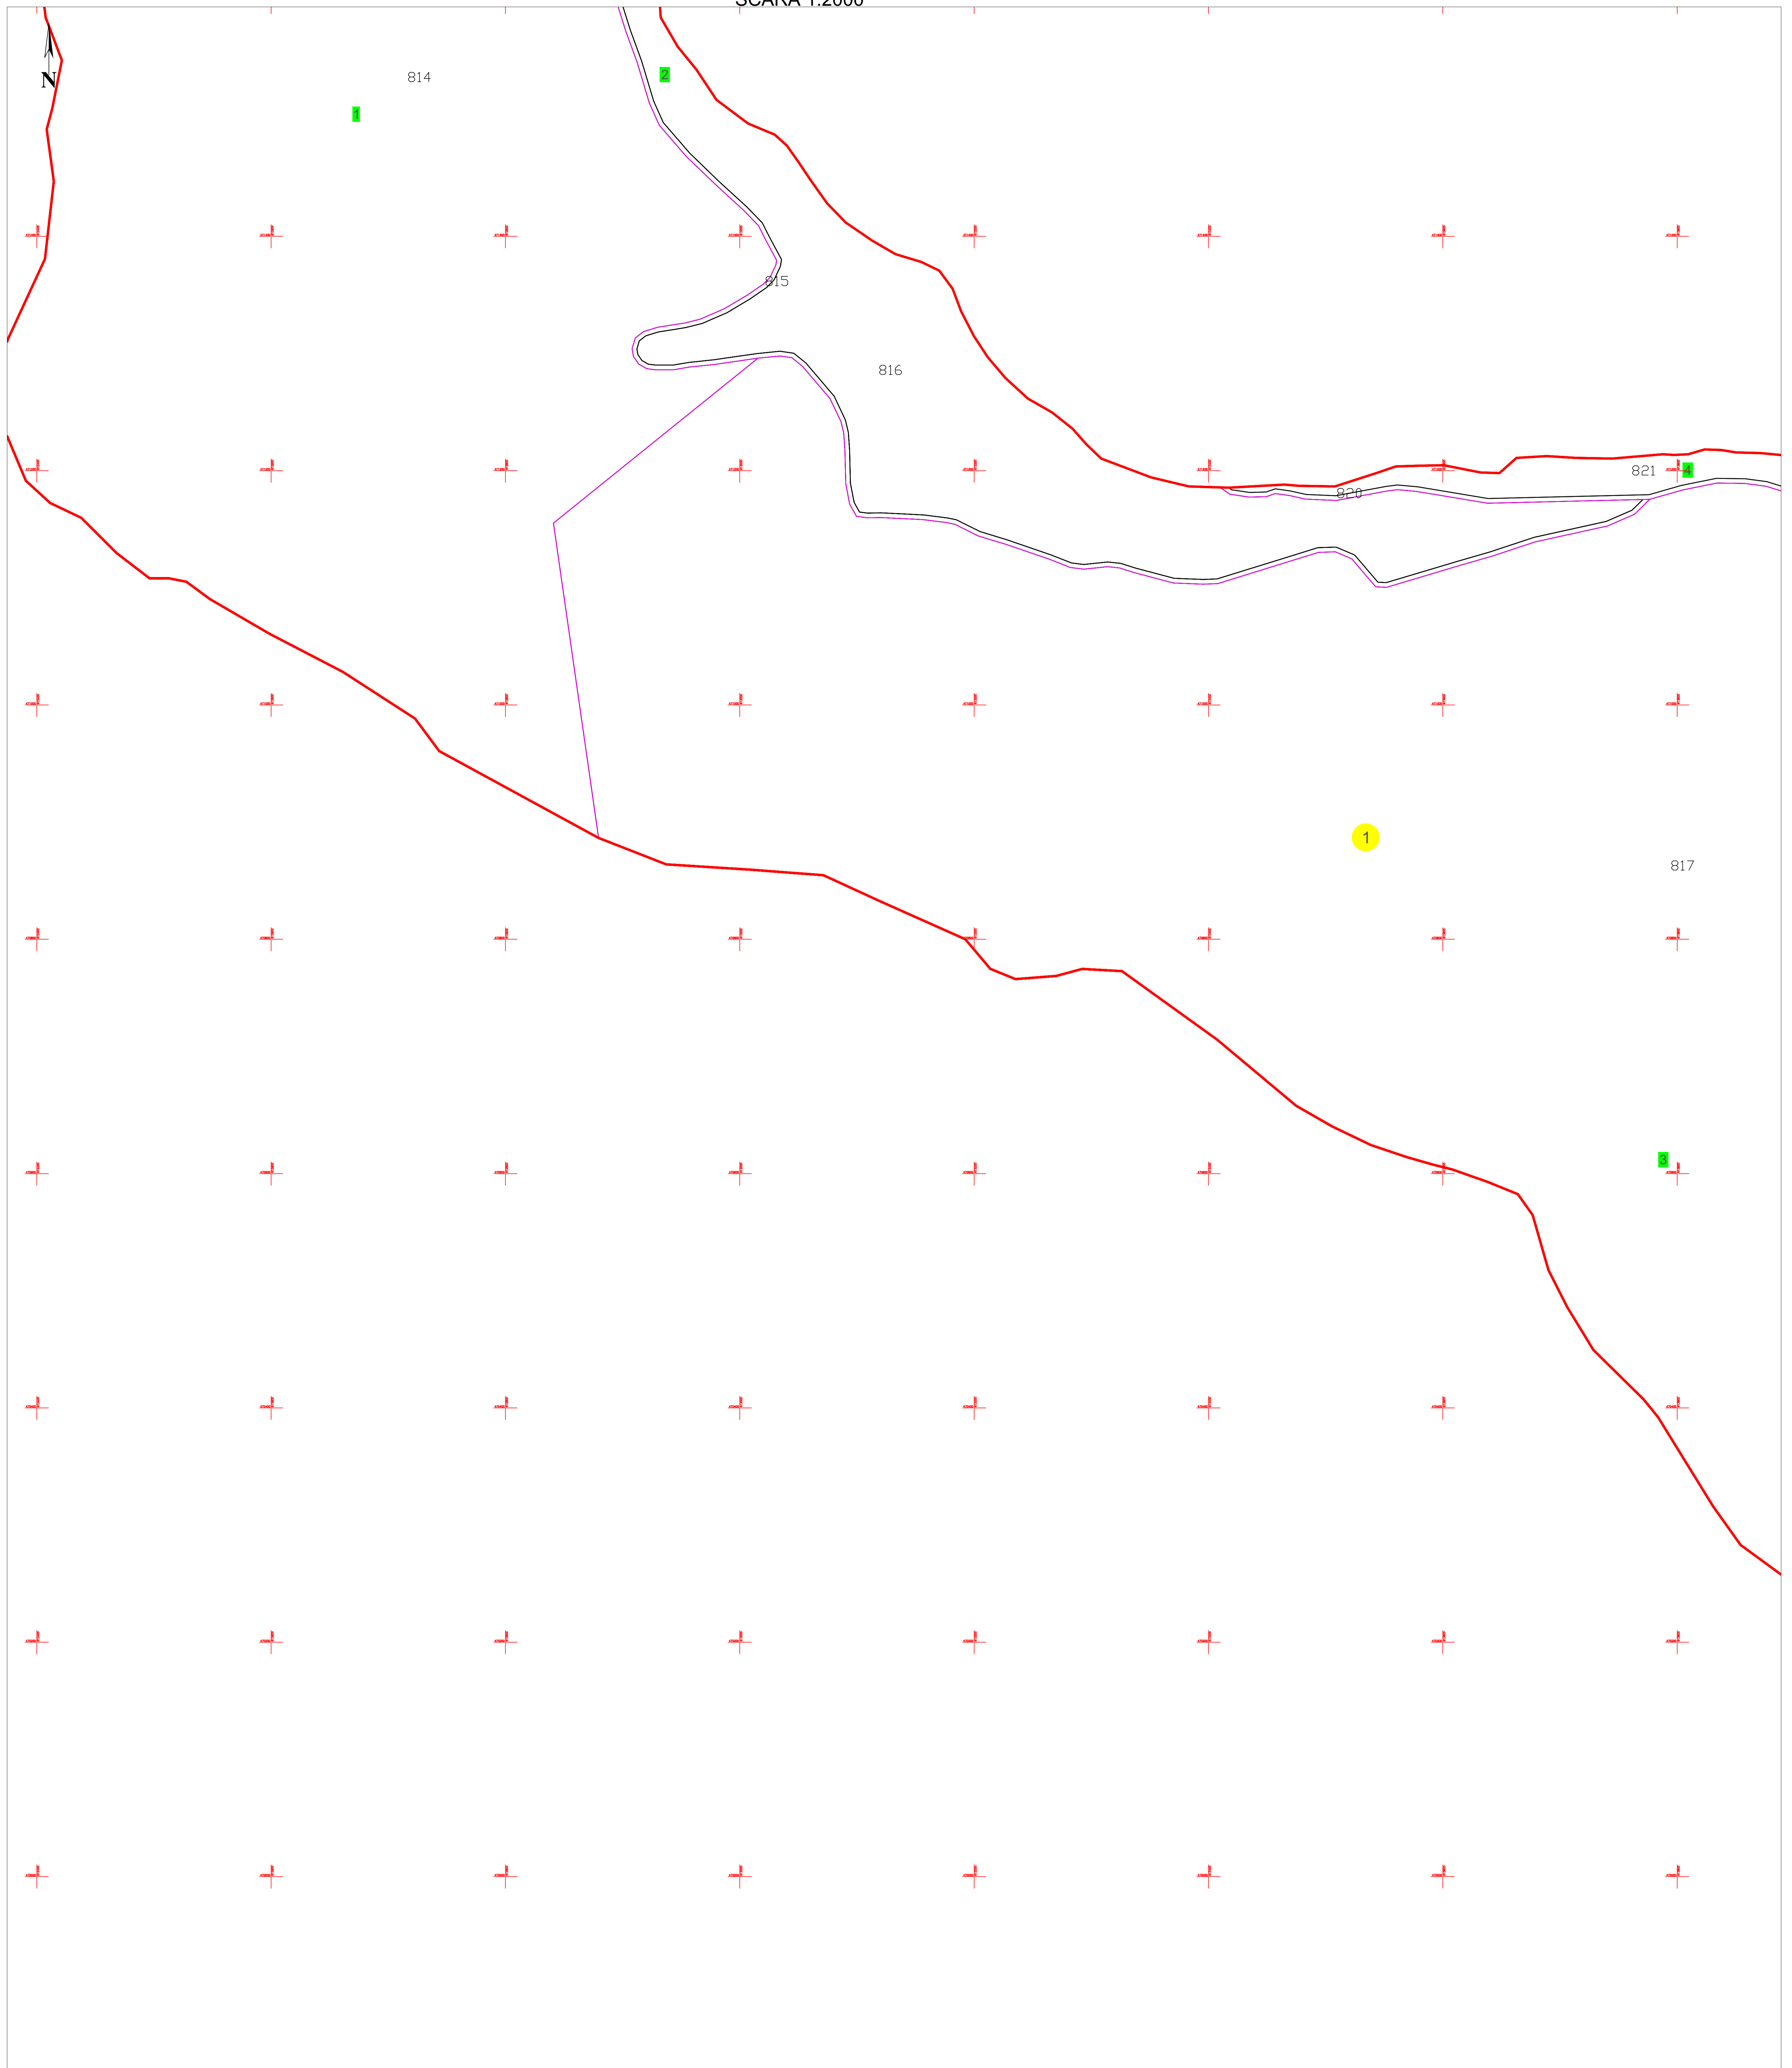

**PLAN CADASTRAL**  
**U.A.T. NEREJU, JUDEȚUL VRANCEA**  
**SECTORUL CADASTRAL 1**  
 SCARA 1:2000

Planșa 3  
 spre publicare

Schiță cu dispunerea sectoarelor cadastrale

Schema planșelor

**LEGENDĂ:**

- 138 ID imobil
- DJ 223 Denumire arteră
- 9 Număr sector cadastral
- Număr tarla/cvartal
- Limită UAT
- Limită sector cadastral
- Limită tarla/cvartal
- Limită intravilan
- Limită imobil
- Limită constr. cu caracter permanent