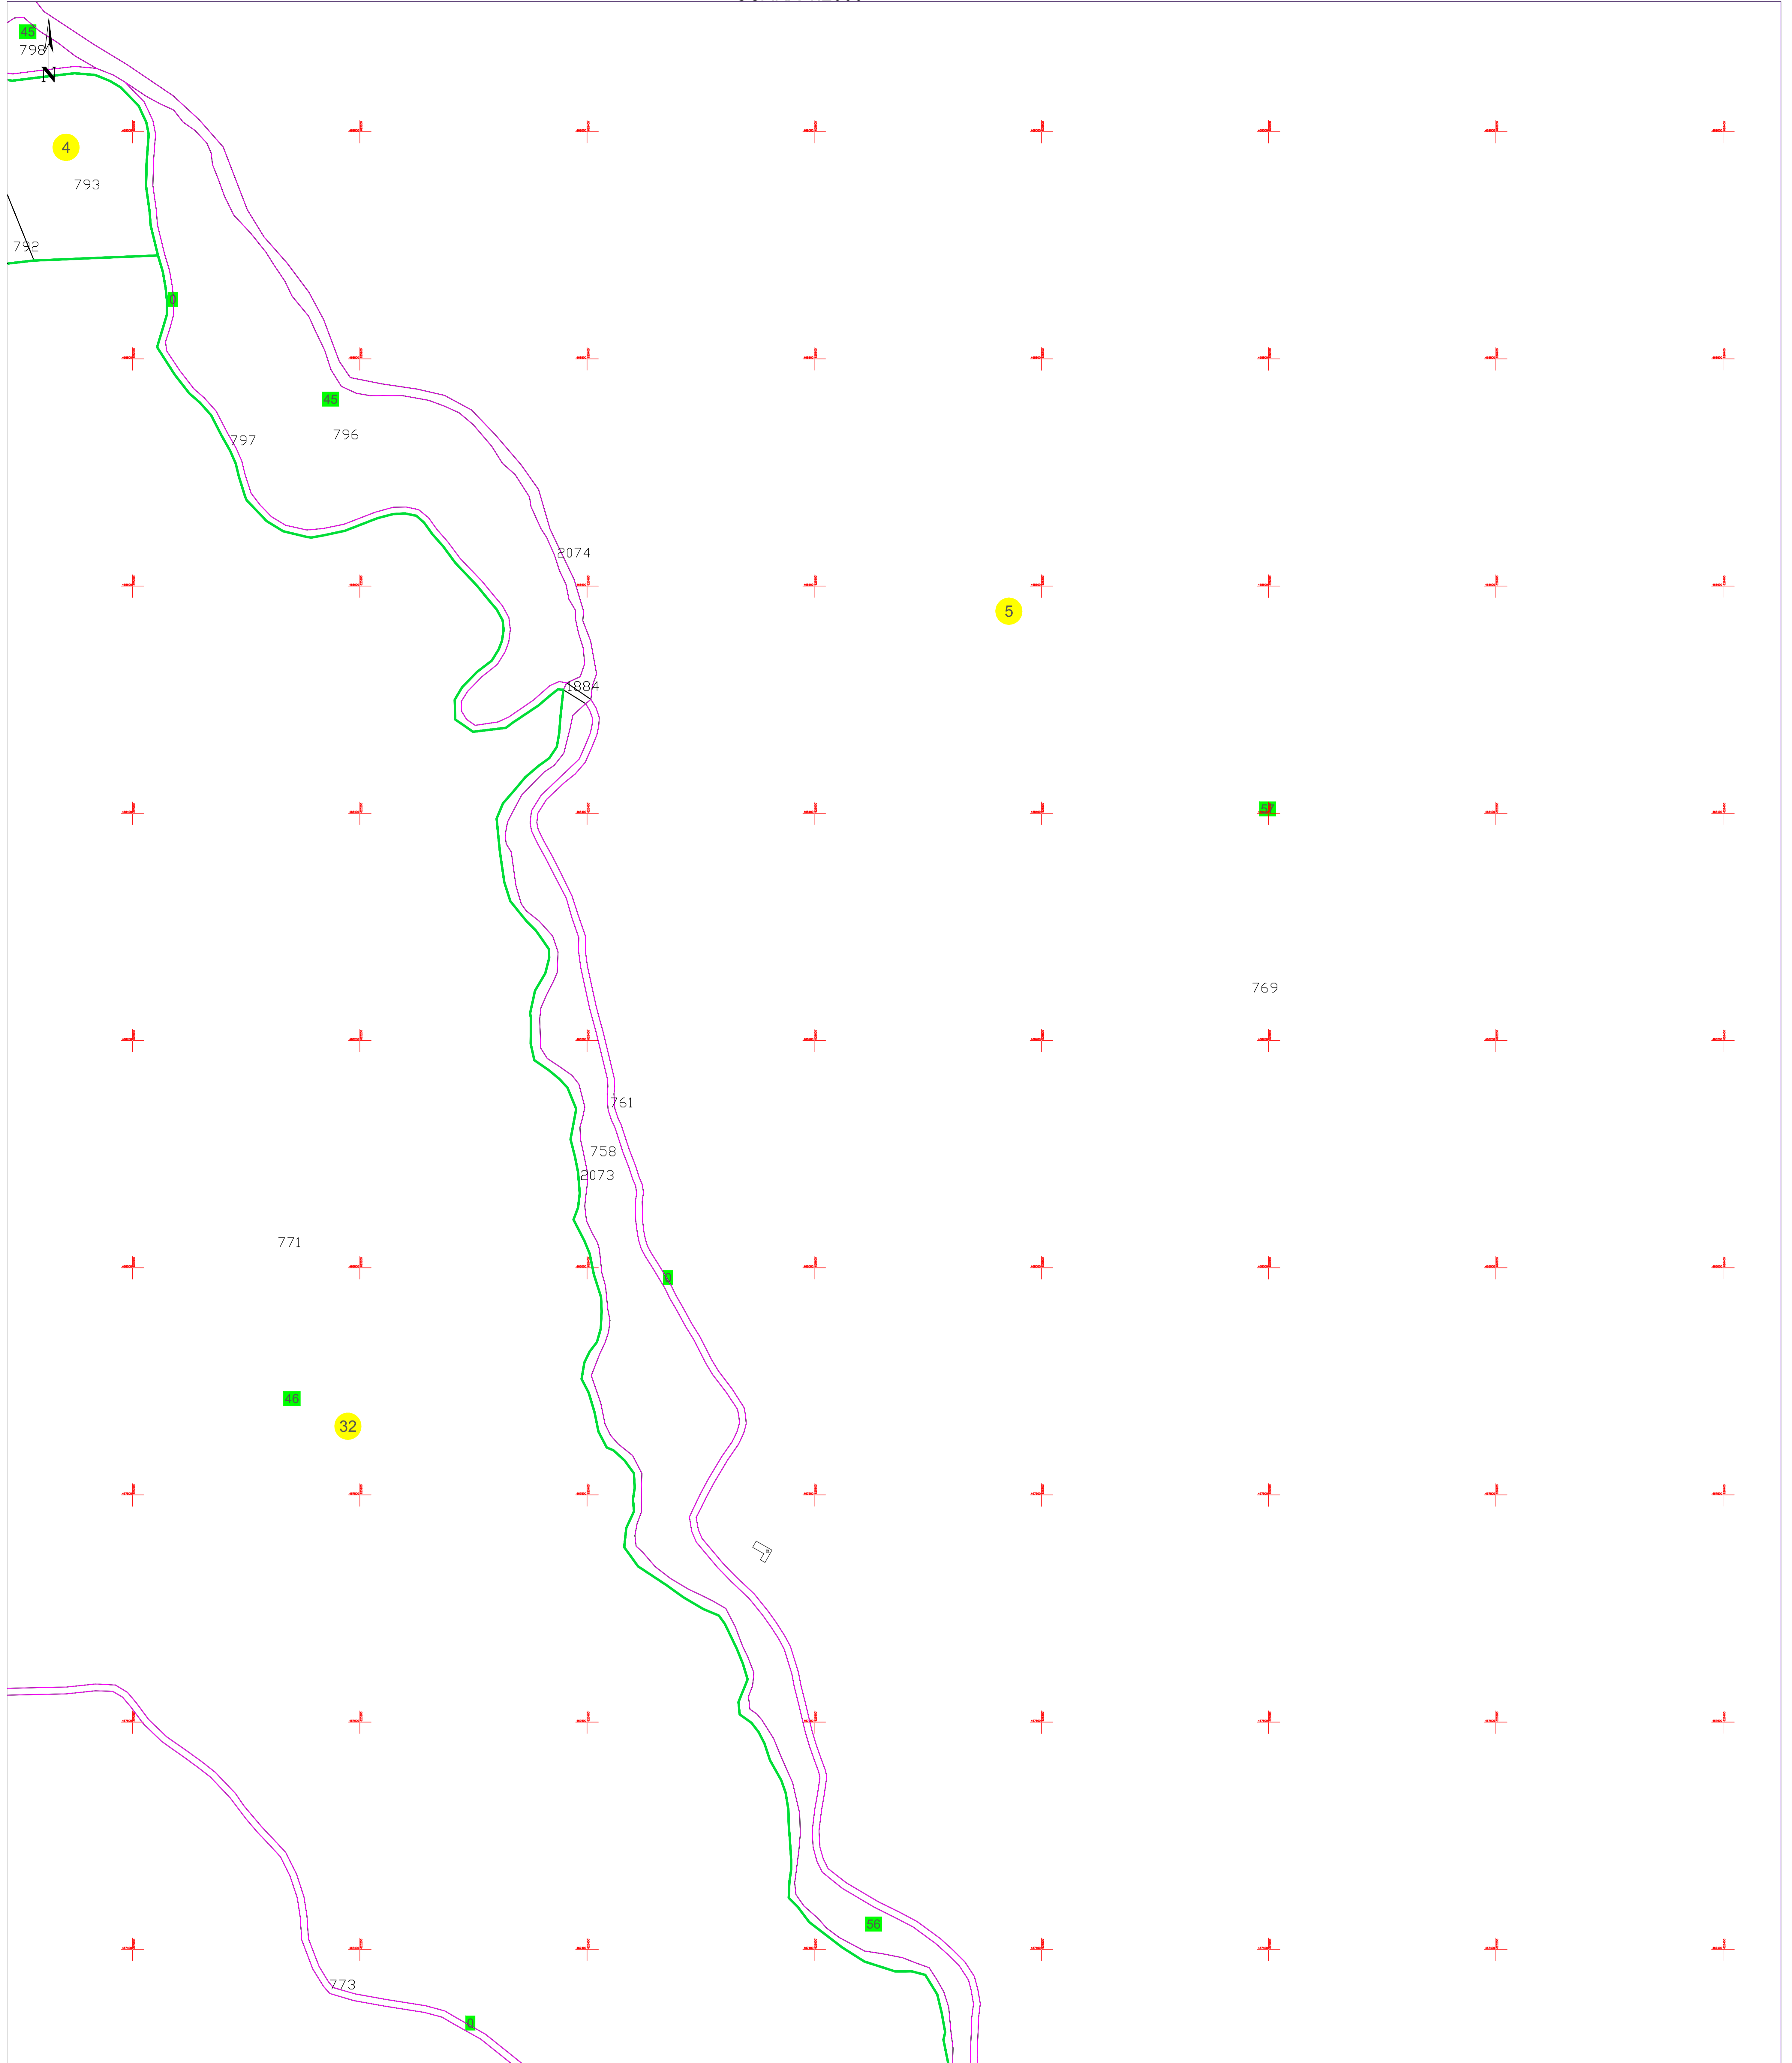

**PLAN CADASTRAL**  
**U.A.T. NEREJU, JUDEȚUL VRANCEA**  
**SECTOARELE CADASTRALE 4,5,32**  
 SCARA 1:2000

Planșa 28  
 spre publicare

Schiță cu dispunerea sectoarelor cadastrale

Schema planșelor

**LEGENDĂ:**

- 138 ID imobil
- DJ 223 Denumire arteră
-  Număr sector cadastral
-  Număr tarla/cvartal
-  Limită UAT
-  Limită sector cadastral
-  Limită tarla/cvartal
-  Limită intravilan
-  Limită imobil
-  Limită constr. cu caracter permanent