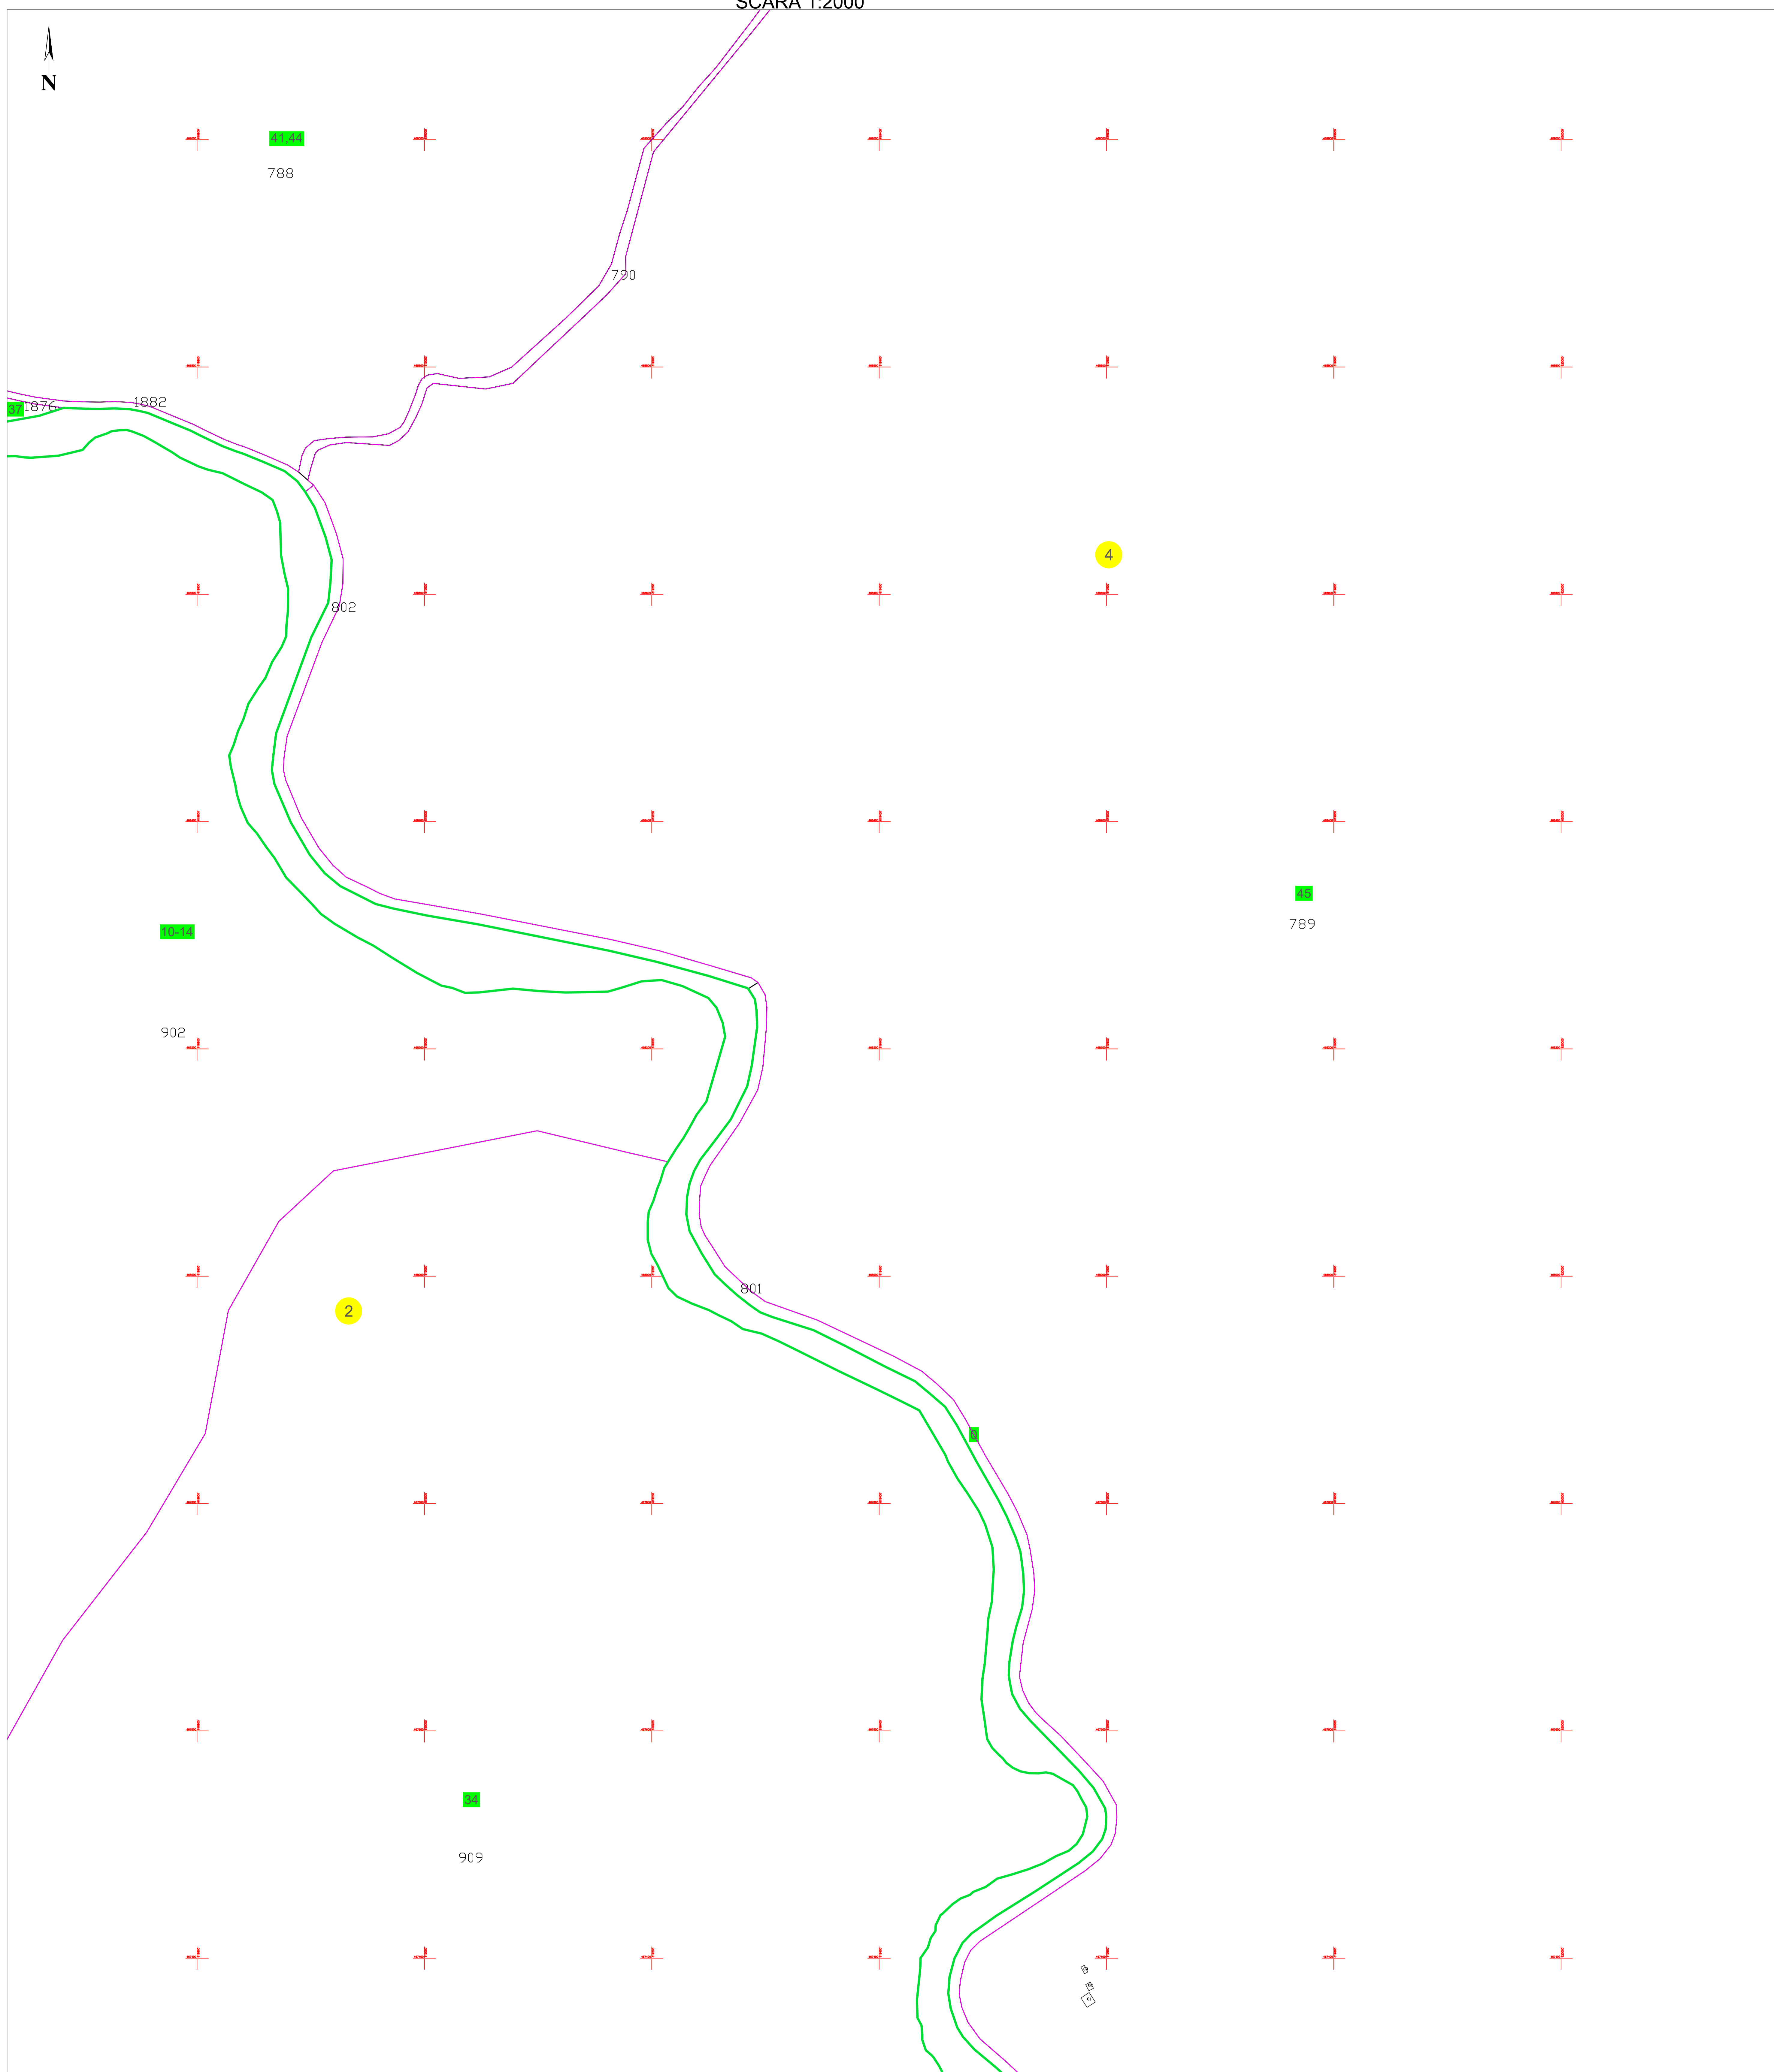

PLAN CADASTRAL
U.A.T. NEREJU, JUDEȚUL VRANCEA
SECTOARELE CADASTRALE 2,4
 SCARA 1:2000

Planșa 24
 spre publicare

Schiță cu dispunerea sectoarelor cadastrale

Schema planșelor

LEGENDĂ:

- 138 ID imobil
- DJ 223 Denumire arteră
- 9 Număr sector cadastral
- Număr tarla/cvartal
- Limită UAT
- Limită sector cadastral
- Limită tarla/cvartal
- Limită intravilan
- Limită imobil
- Limită constr. cu caracter permanent