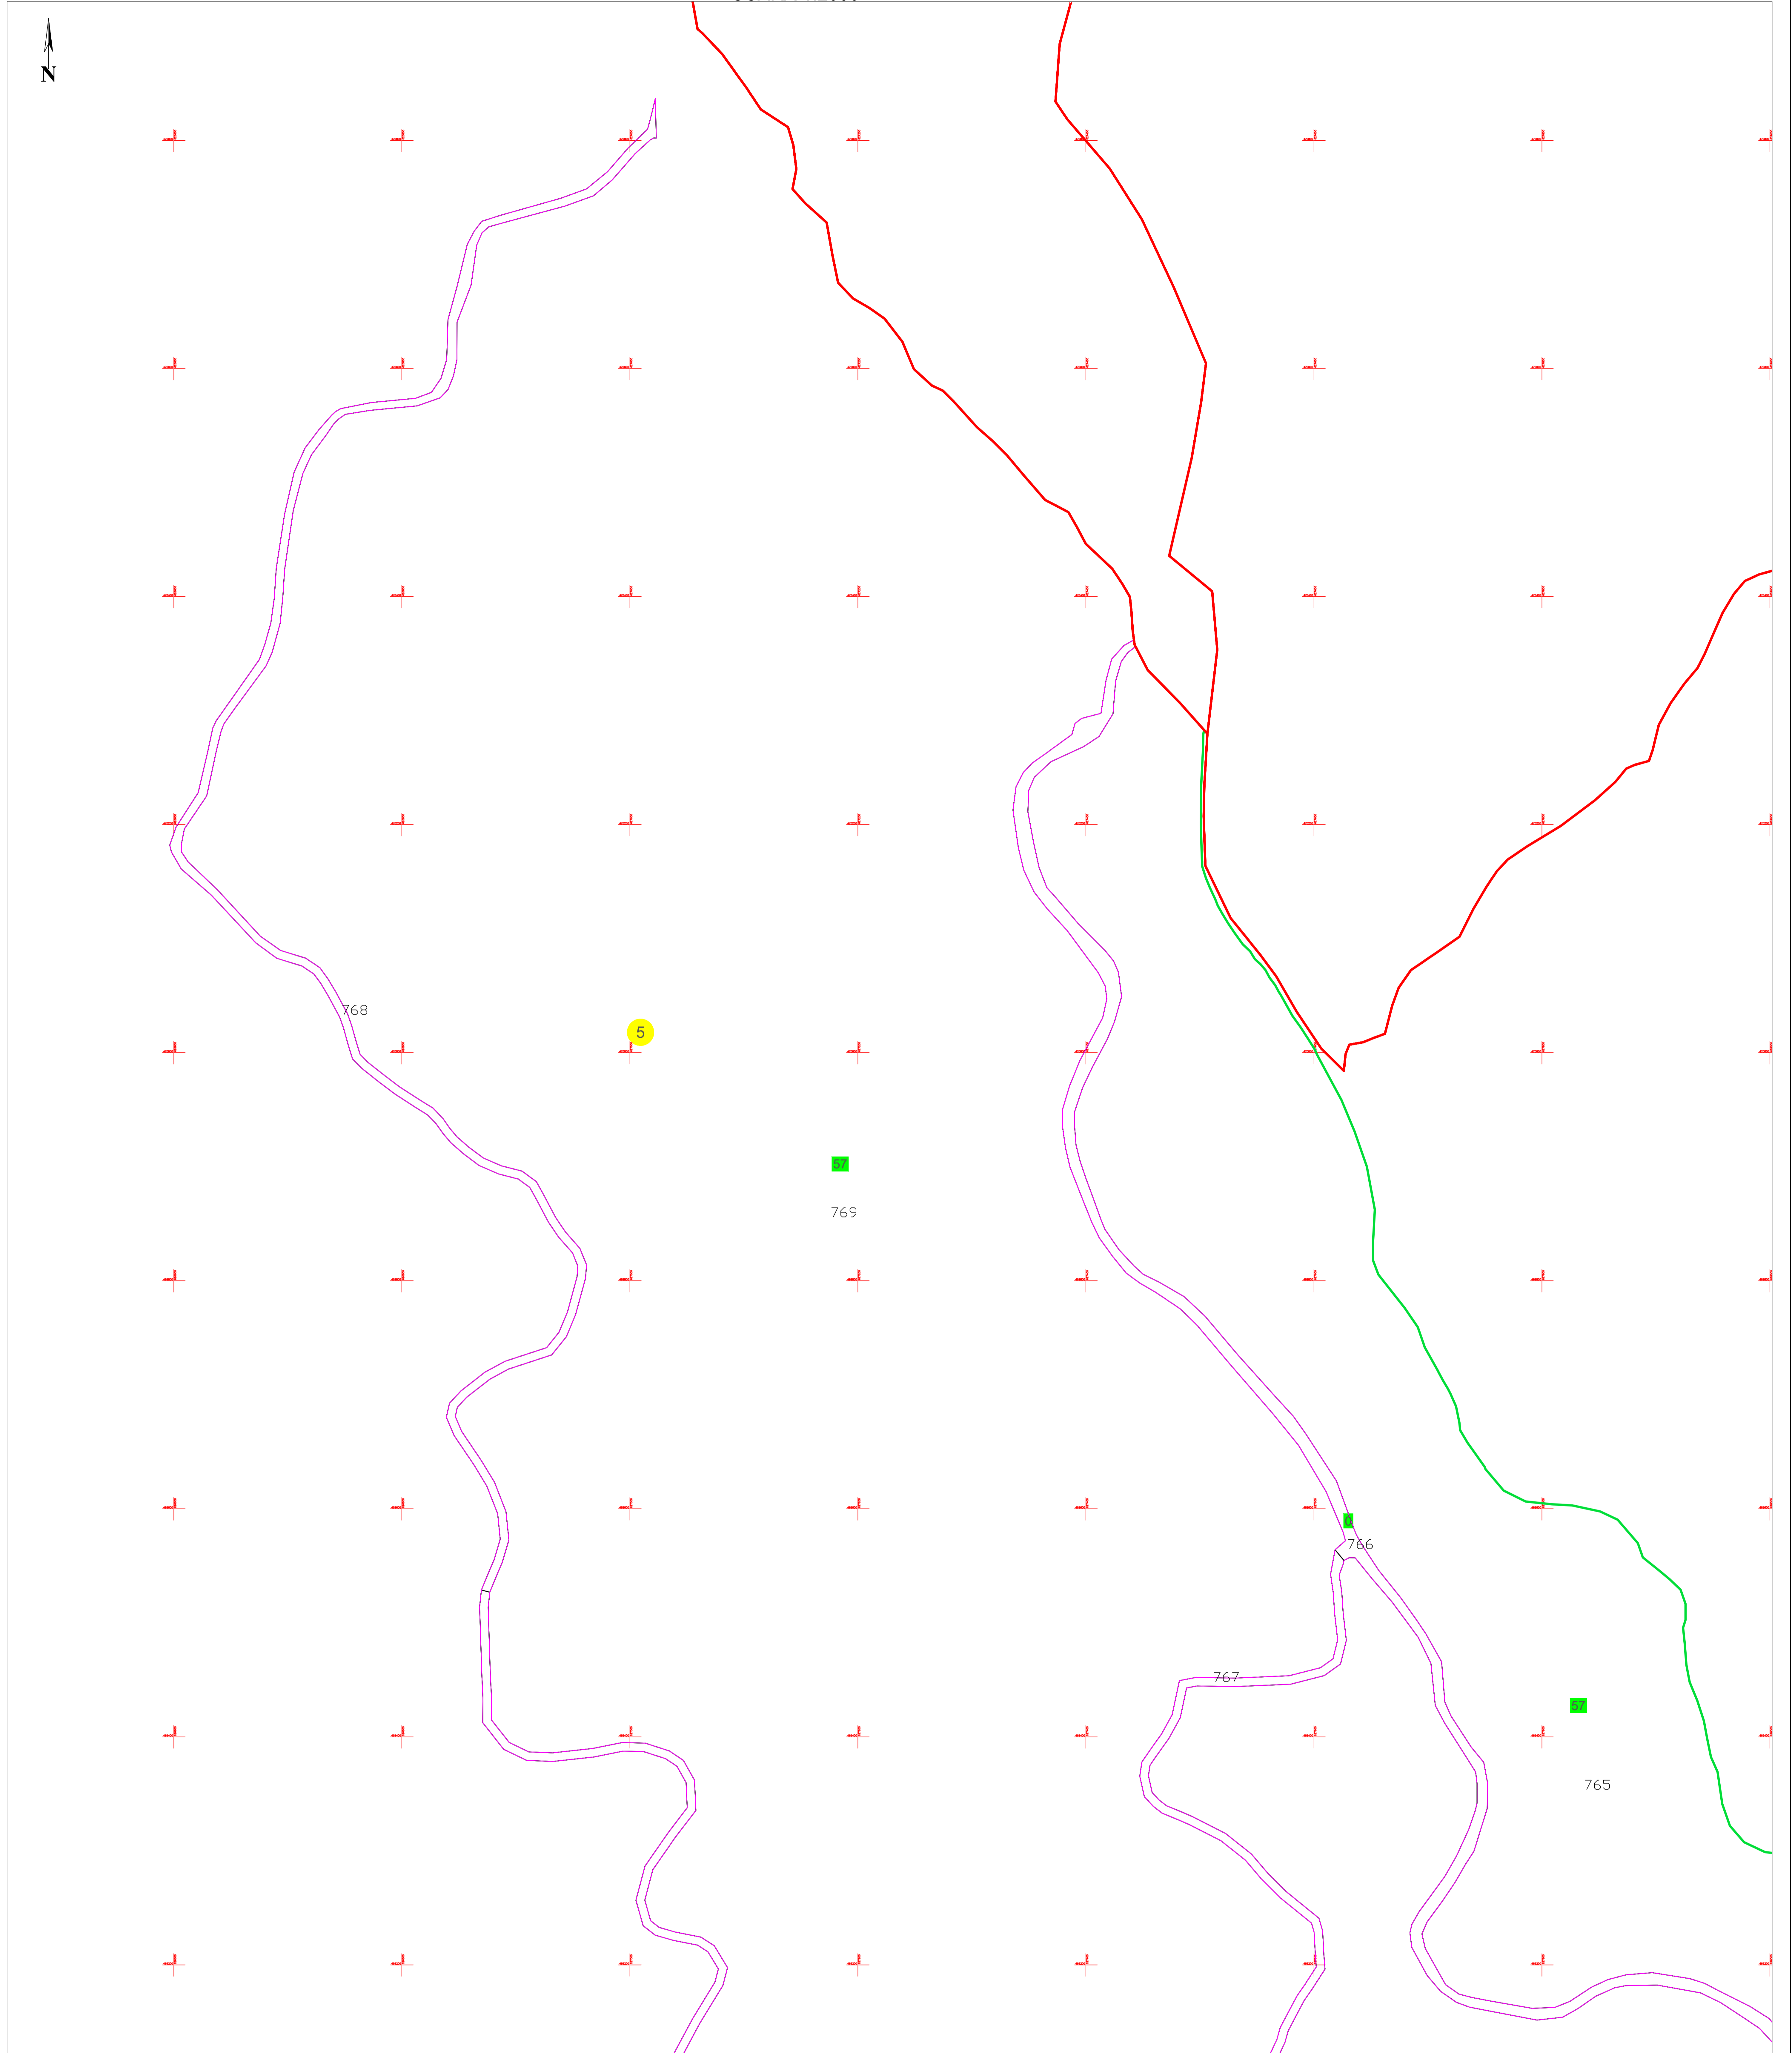

PLAN CADASTRAL
U.A.T. NEREJU, JUDEȚUL VRANCEA
SECTORUL CADASTRAL 5
 SCARA 1:2000

Planșa 18
 spre publicare

Schiță cu dispunerea sectoarelor cadastrale

Schema planșelor

LEGENDĂ:

- 138 ID imobil
- DJ 223 Denumire arteră
- 9 Număr sector cadastral
- Număr tarla/cvartal
- Limită UAT
- Limită sector cadastral
- Limită tarla/cvartal
- Limită intravilan
- Limită imobil
- Limită constr. cu caracter permanent