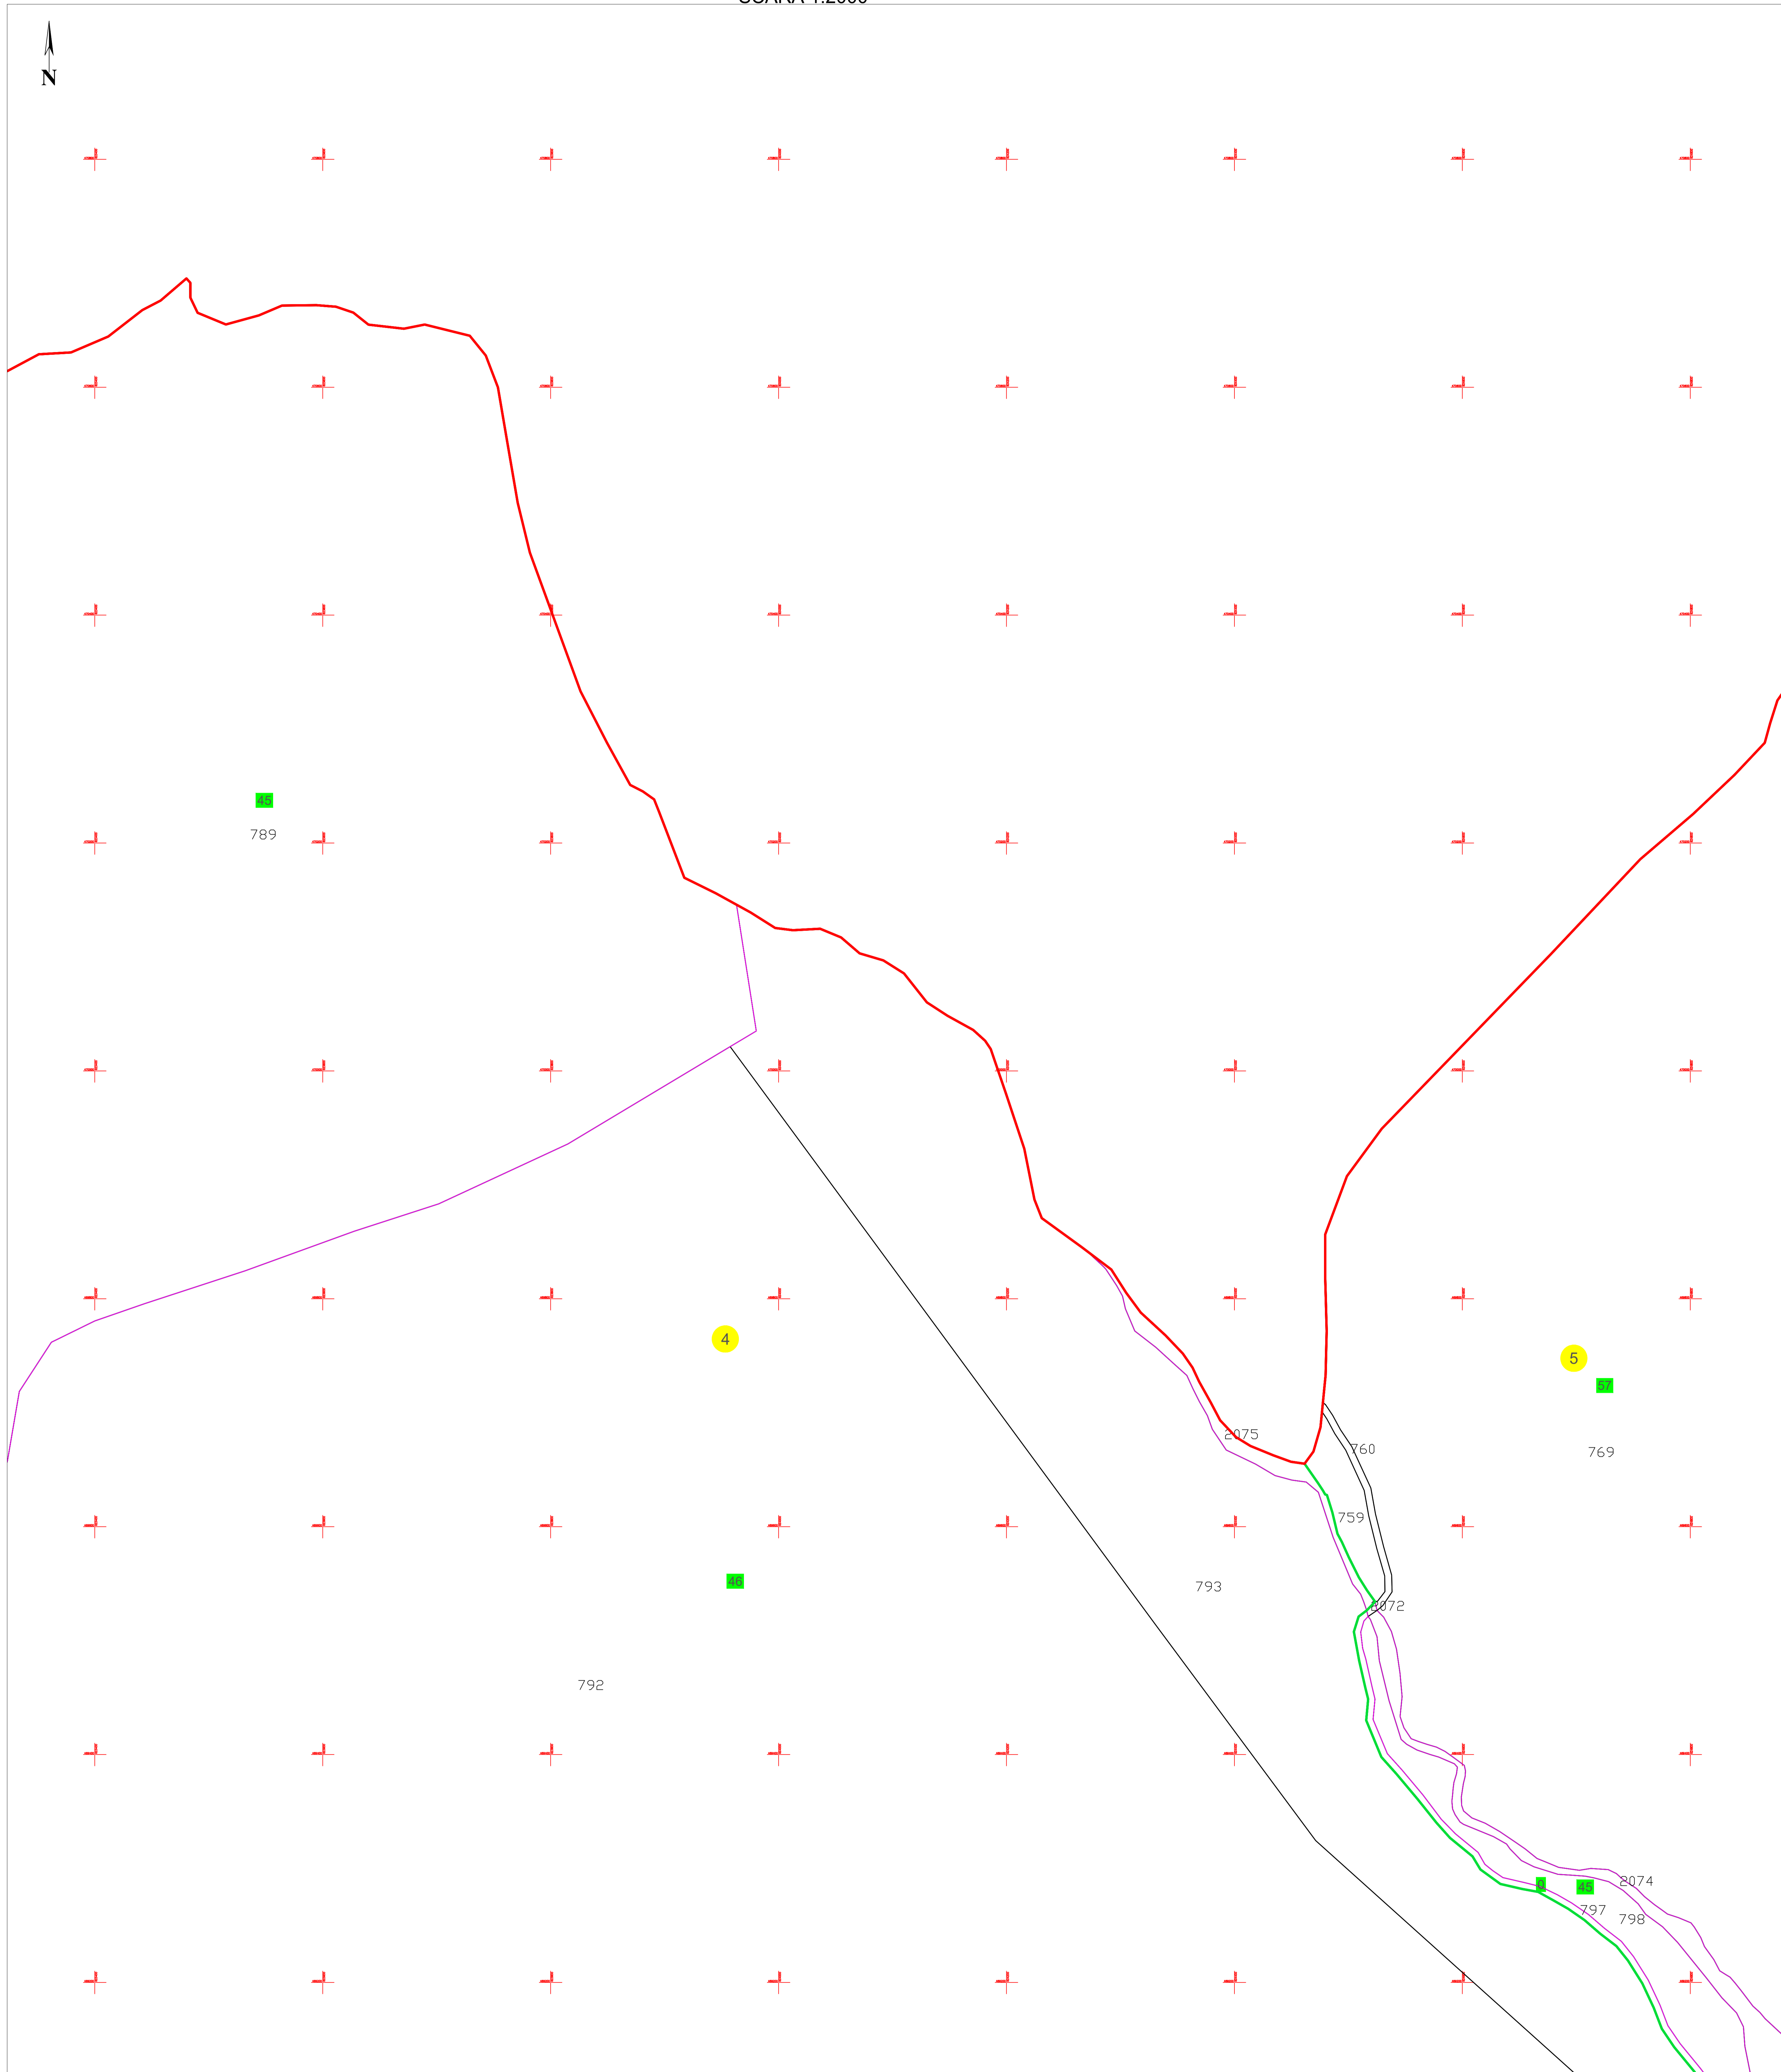

PLAN CADASTRAL
U.A.T. NEREJU, JUDEȚUL VRANCEA
SECTORELE CADASTRALE 4,5
 SCARA 1:2000

Planșa 16
 spre publicare

Schiță cu dispunerea sectoarelor cadastrale

Schema planșelor

LEGENDĂ:

- 138 ID imobil
- DJ 223 Denumire arteră
- 9 Număr sector cadastral
- Număr tarla/cvartal
- Limită UAT
- Limită sector cadastral
- Limită tarla/cvartal
- Limită intravilan
- Limită imobil
- Limită constr. cu caracter permanent