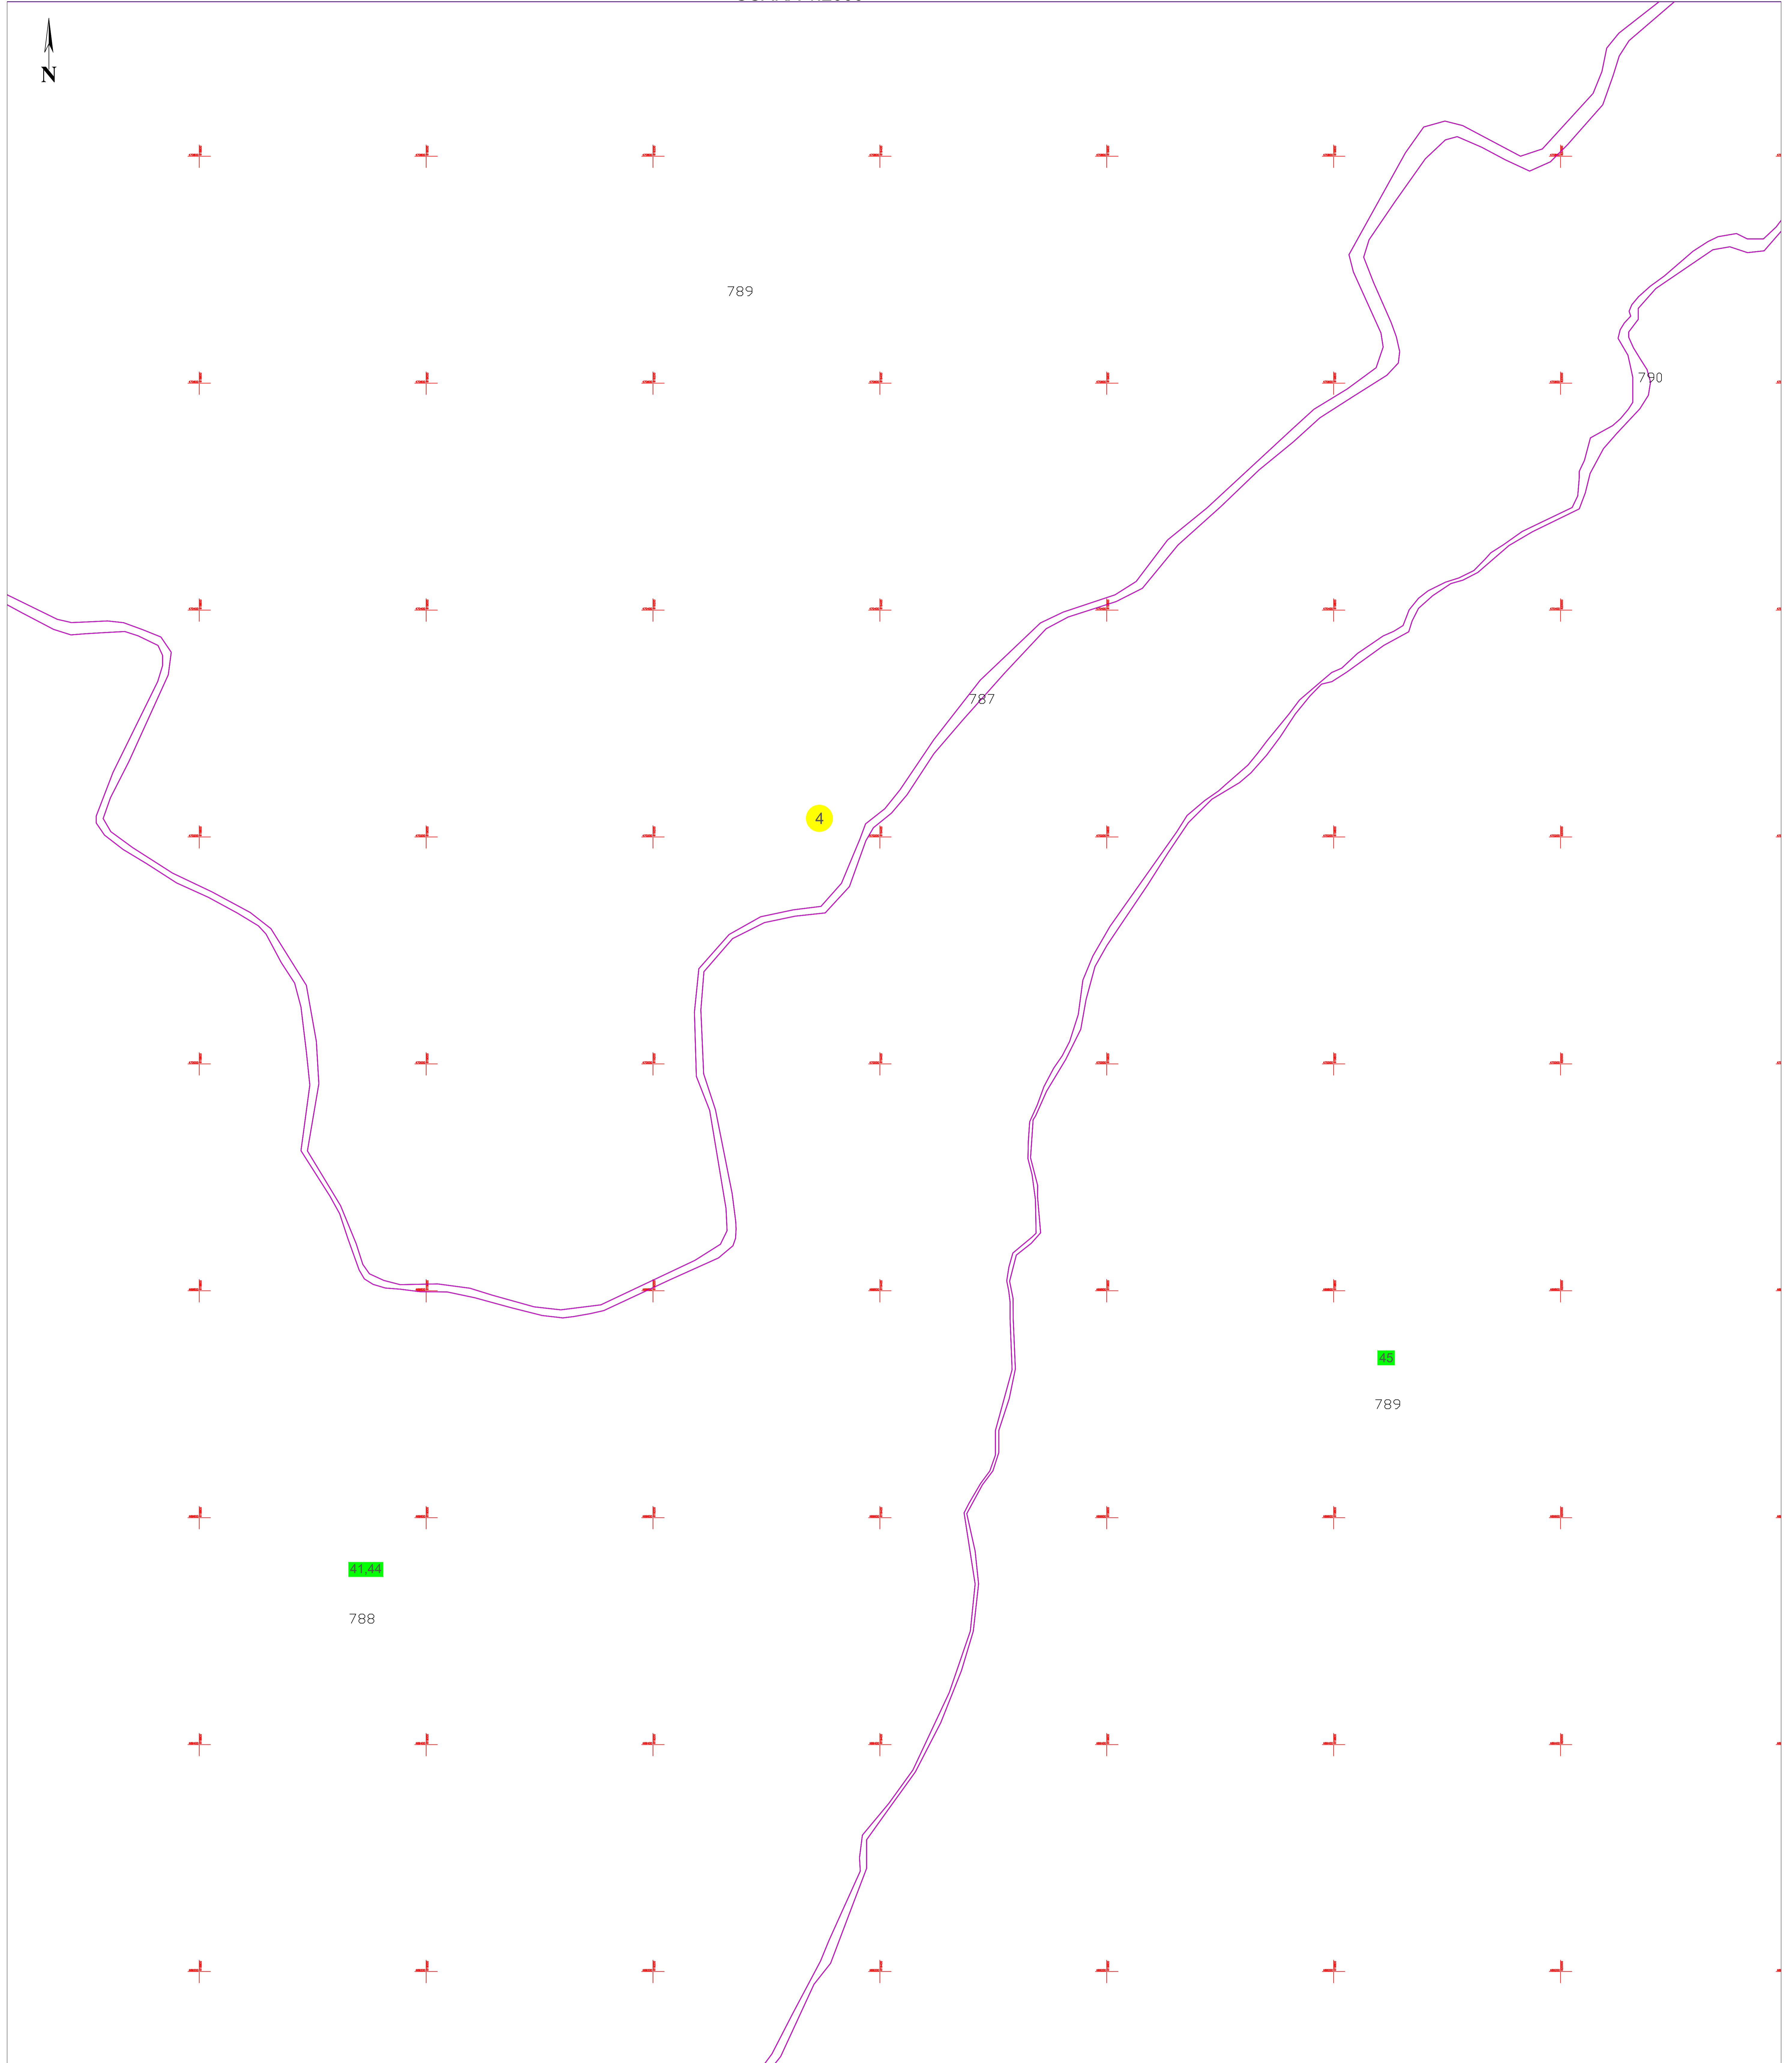

PLAN CADASTRAL
U.A.T. NEREJU, JUDEȚUL VRANCEA
SECTORUL CADASTRAL 4
 SCARA 1:2000

Planșa 13
 spre publicare

Schiță cu dispunerea sectoarelor cadastrale

Schema planșelor

LEGENDĂ:

- 138 ID imobil
- DJ 223 Denumire arteră
- 9 Număr sector cadastral
- Număr tarla/cvartal
- Limită UAT
- Limită sector cadastral
- Limită tarla/cvartal
- Limită intravilan
- Limită imobil
- Limită constr. cu caracter permanent