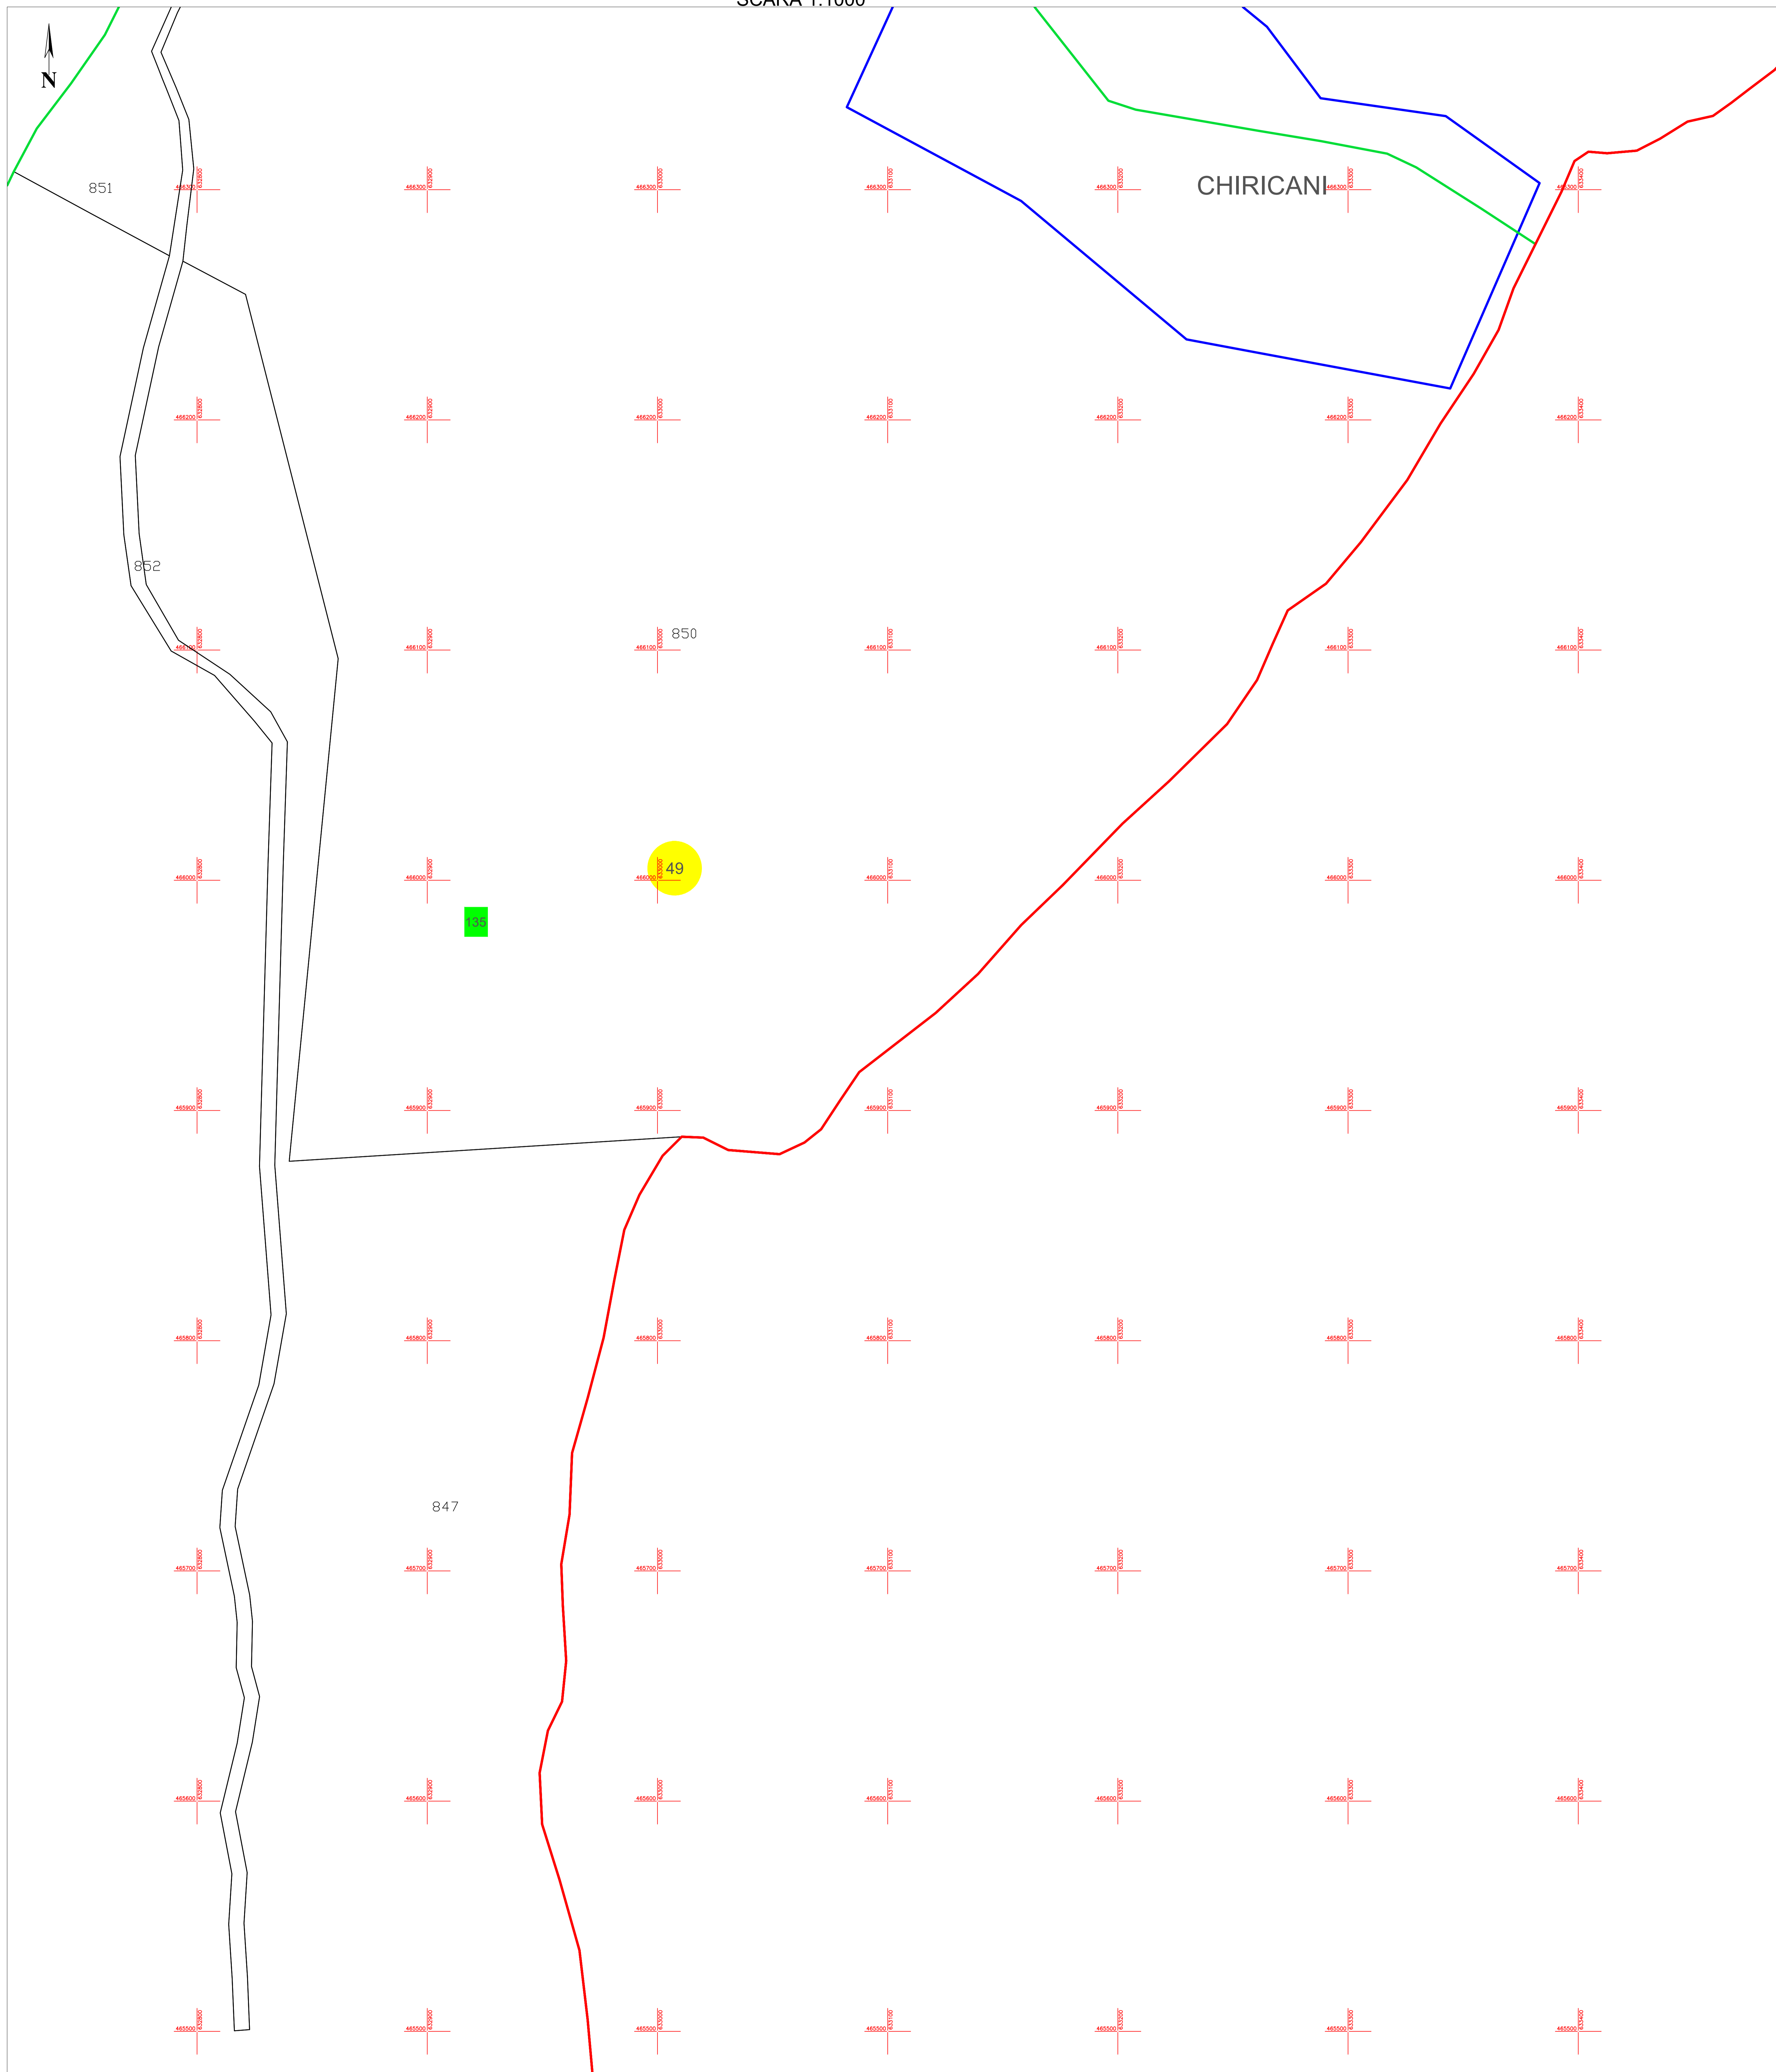

PLAN CADASTRAL
U.A.T. NEREJU, JUDEȚUL VRANCEA
SECTORUL CADASTRAL 49
 SCARA 1:1000

Planșa 124
 spre publicare

Schiță cu dispunerea sectoarelor cadastrale

Schema planșelor

LEGENDĂ:

- 138 ID imobil
- DJ 223 Denumire arteră
-  Număr sector cadastral
-  Număr tarla/cvartal
-  Limită UAT
-  Limită sector cadastral
-  Limită tarla/cvartal
-  Limită intravilan
-  Limită imobil
-  Limită constr. cu caracter permanent