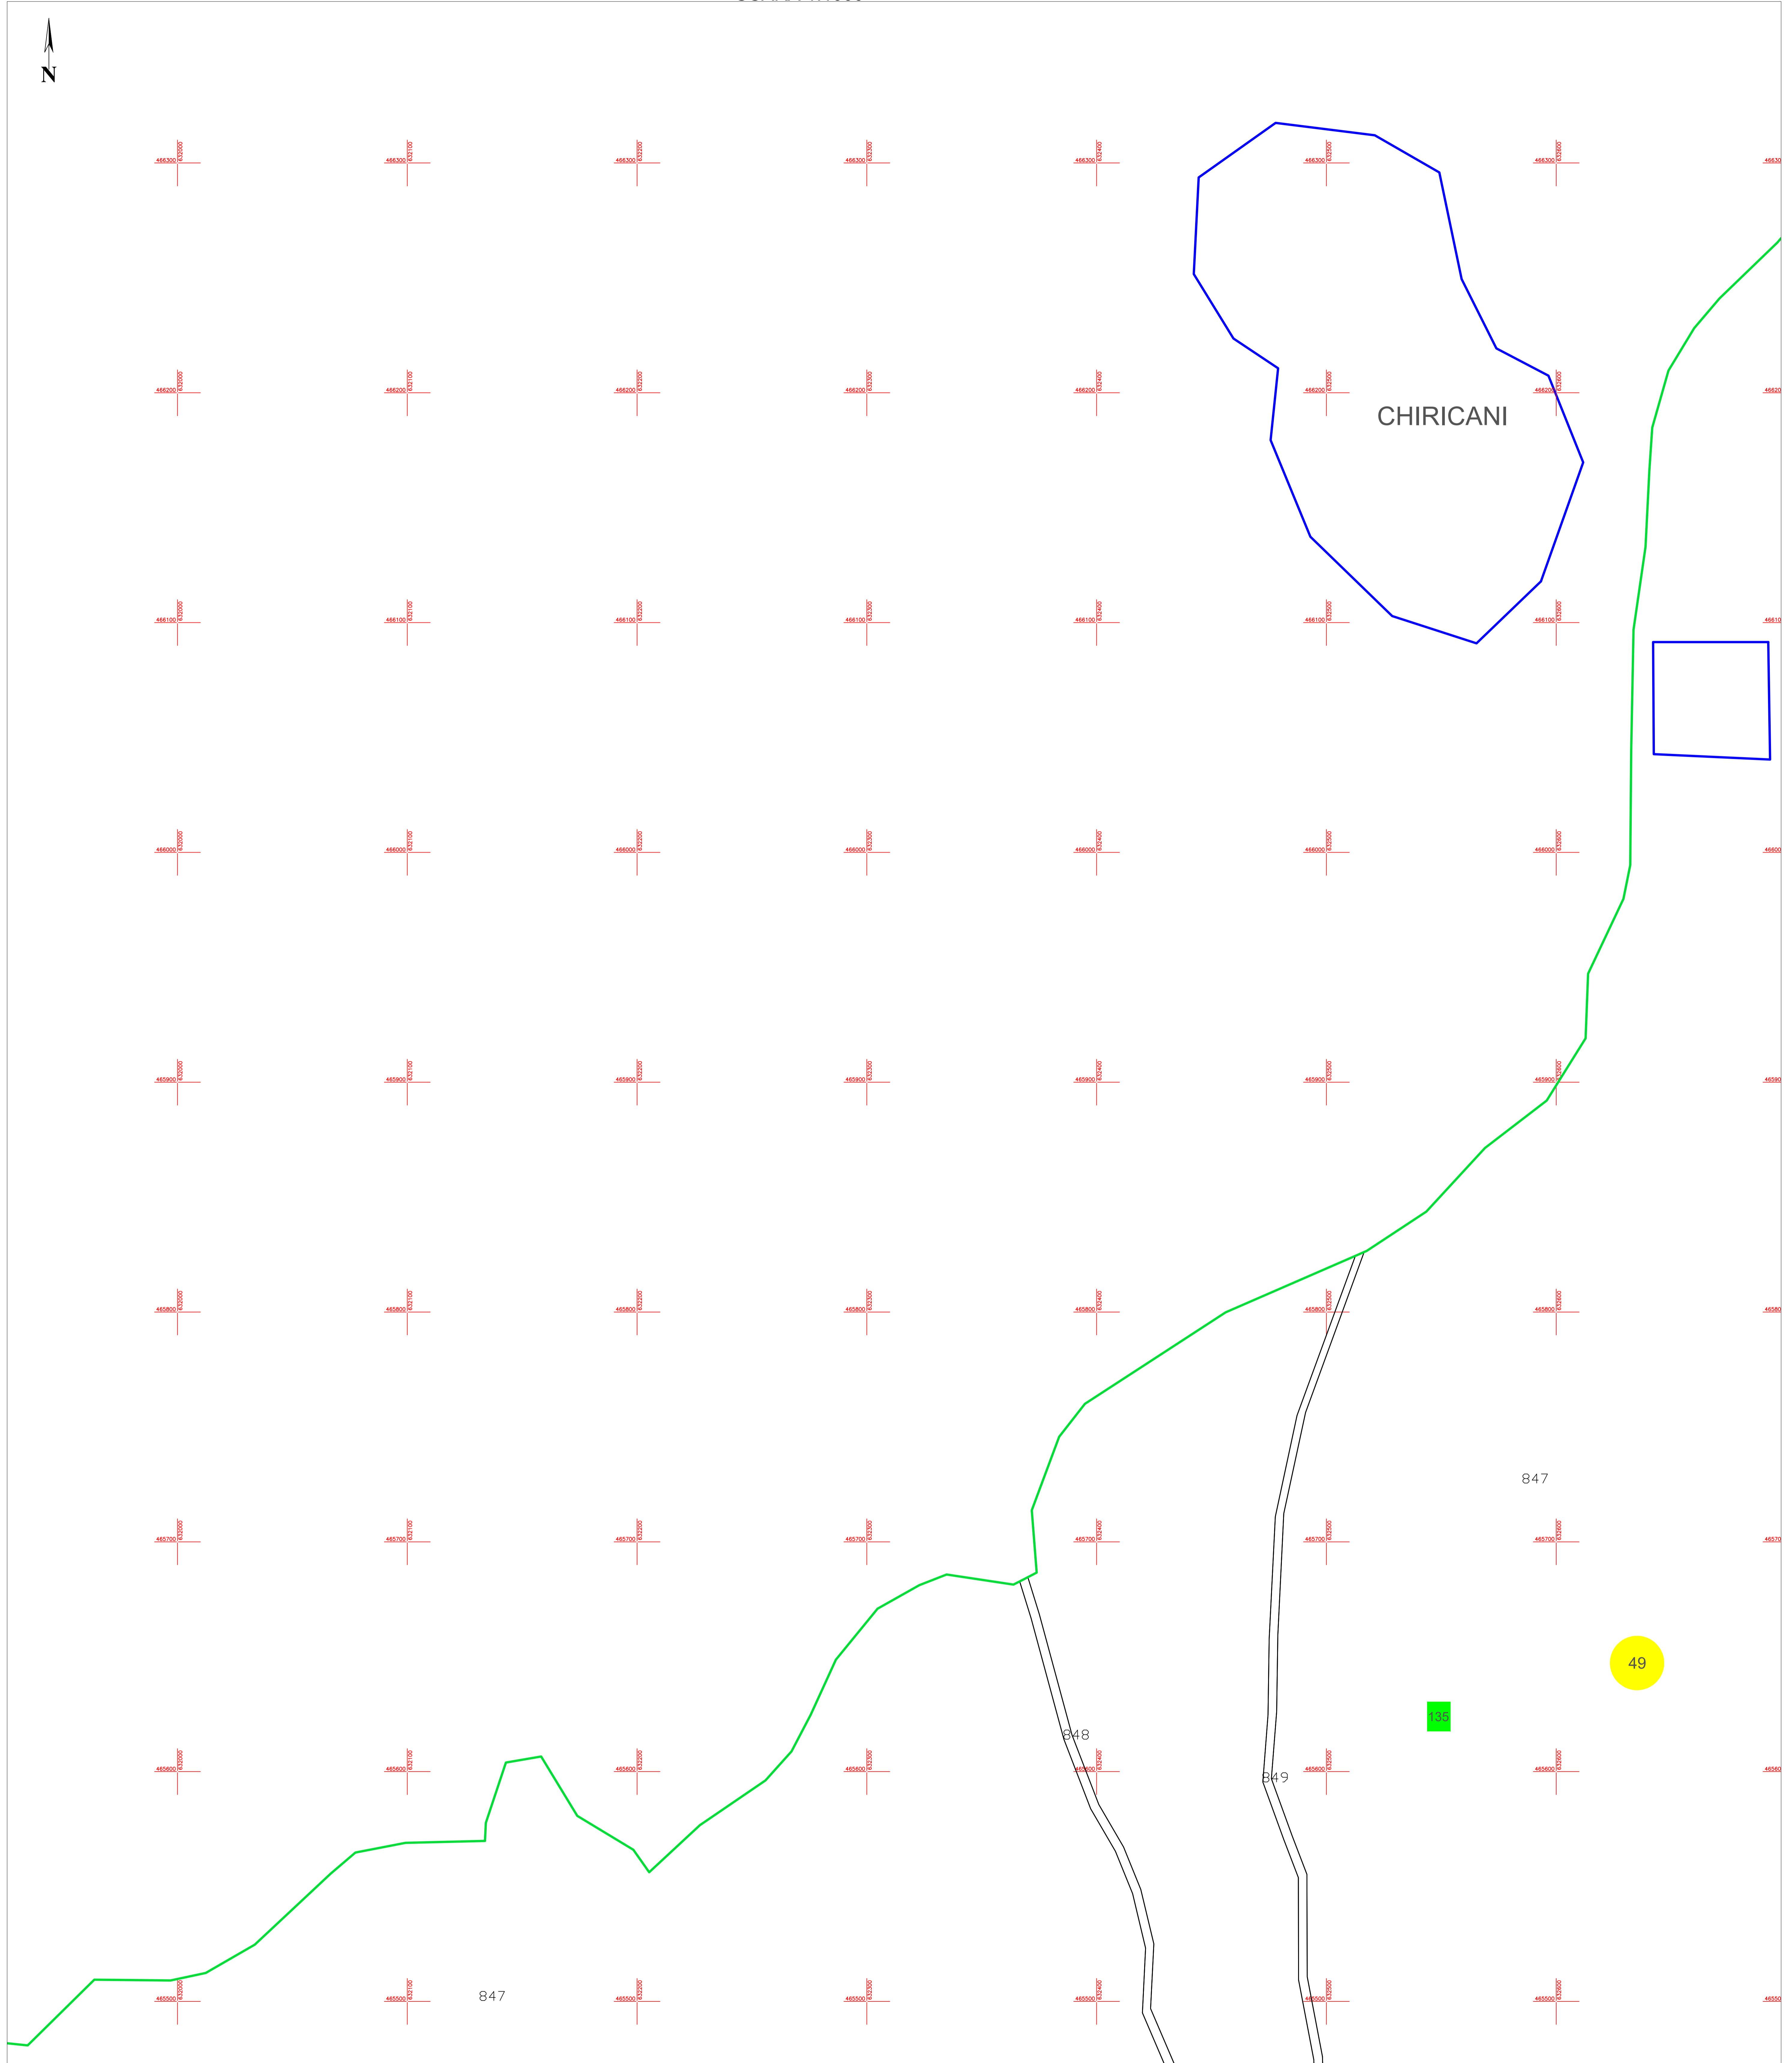

**PLAN CADASTRAL**  
**U.A.T. NEREJU, JUDEȚUL VRANCEA**  
**SECTORUL CADASTRAL 49**  
 SCARA 1:1000

Planșa 123  
 spre publicare

Schiță cu dispunerea sectoarelor cadastrale

Schema planșelor

**LEGENDĂ:**

- 138 ID imobil
- DJ 223 Denumire arteră
-  Număr sector cadastral
-  Număr tarla/cvartal
-  Limită UAT
-  Limită sector cadastral
-  Limită tarla/cvartal
-  Limită intravilan
-  Limită imobil
-  Limită constr. cu caracter permanent