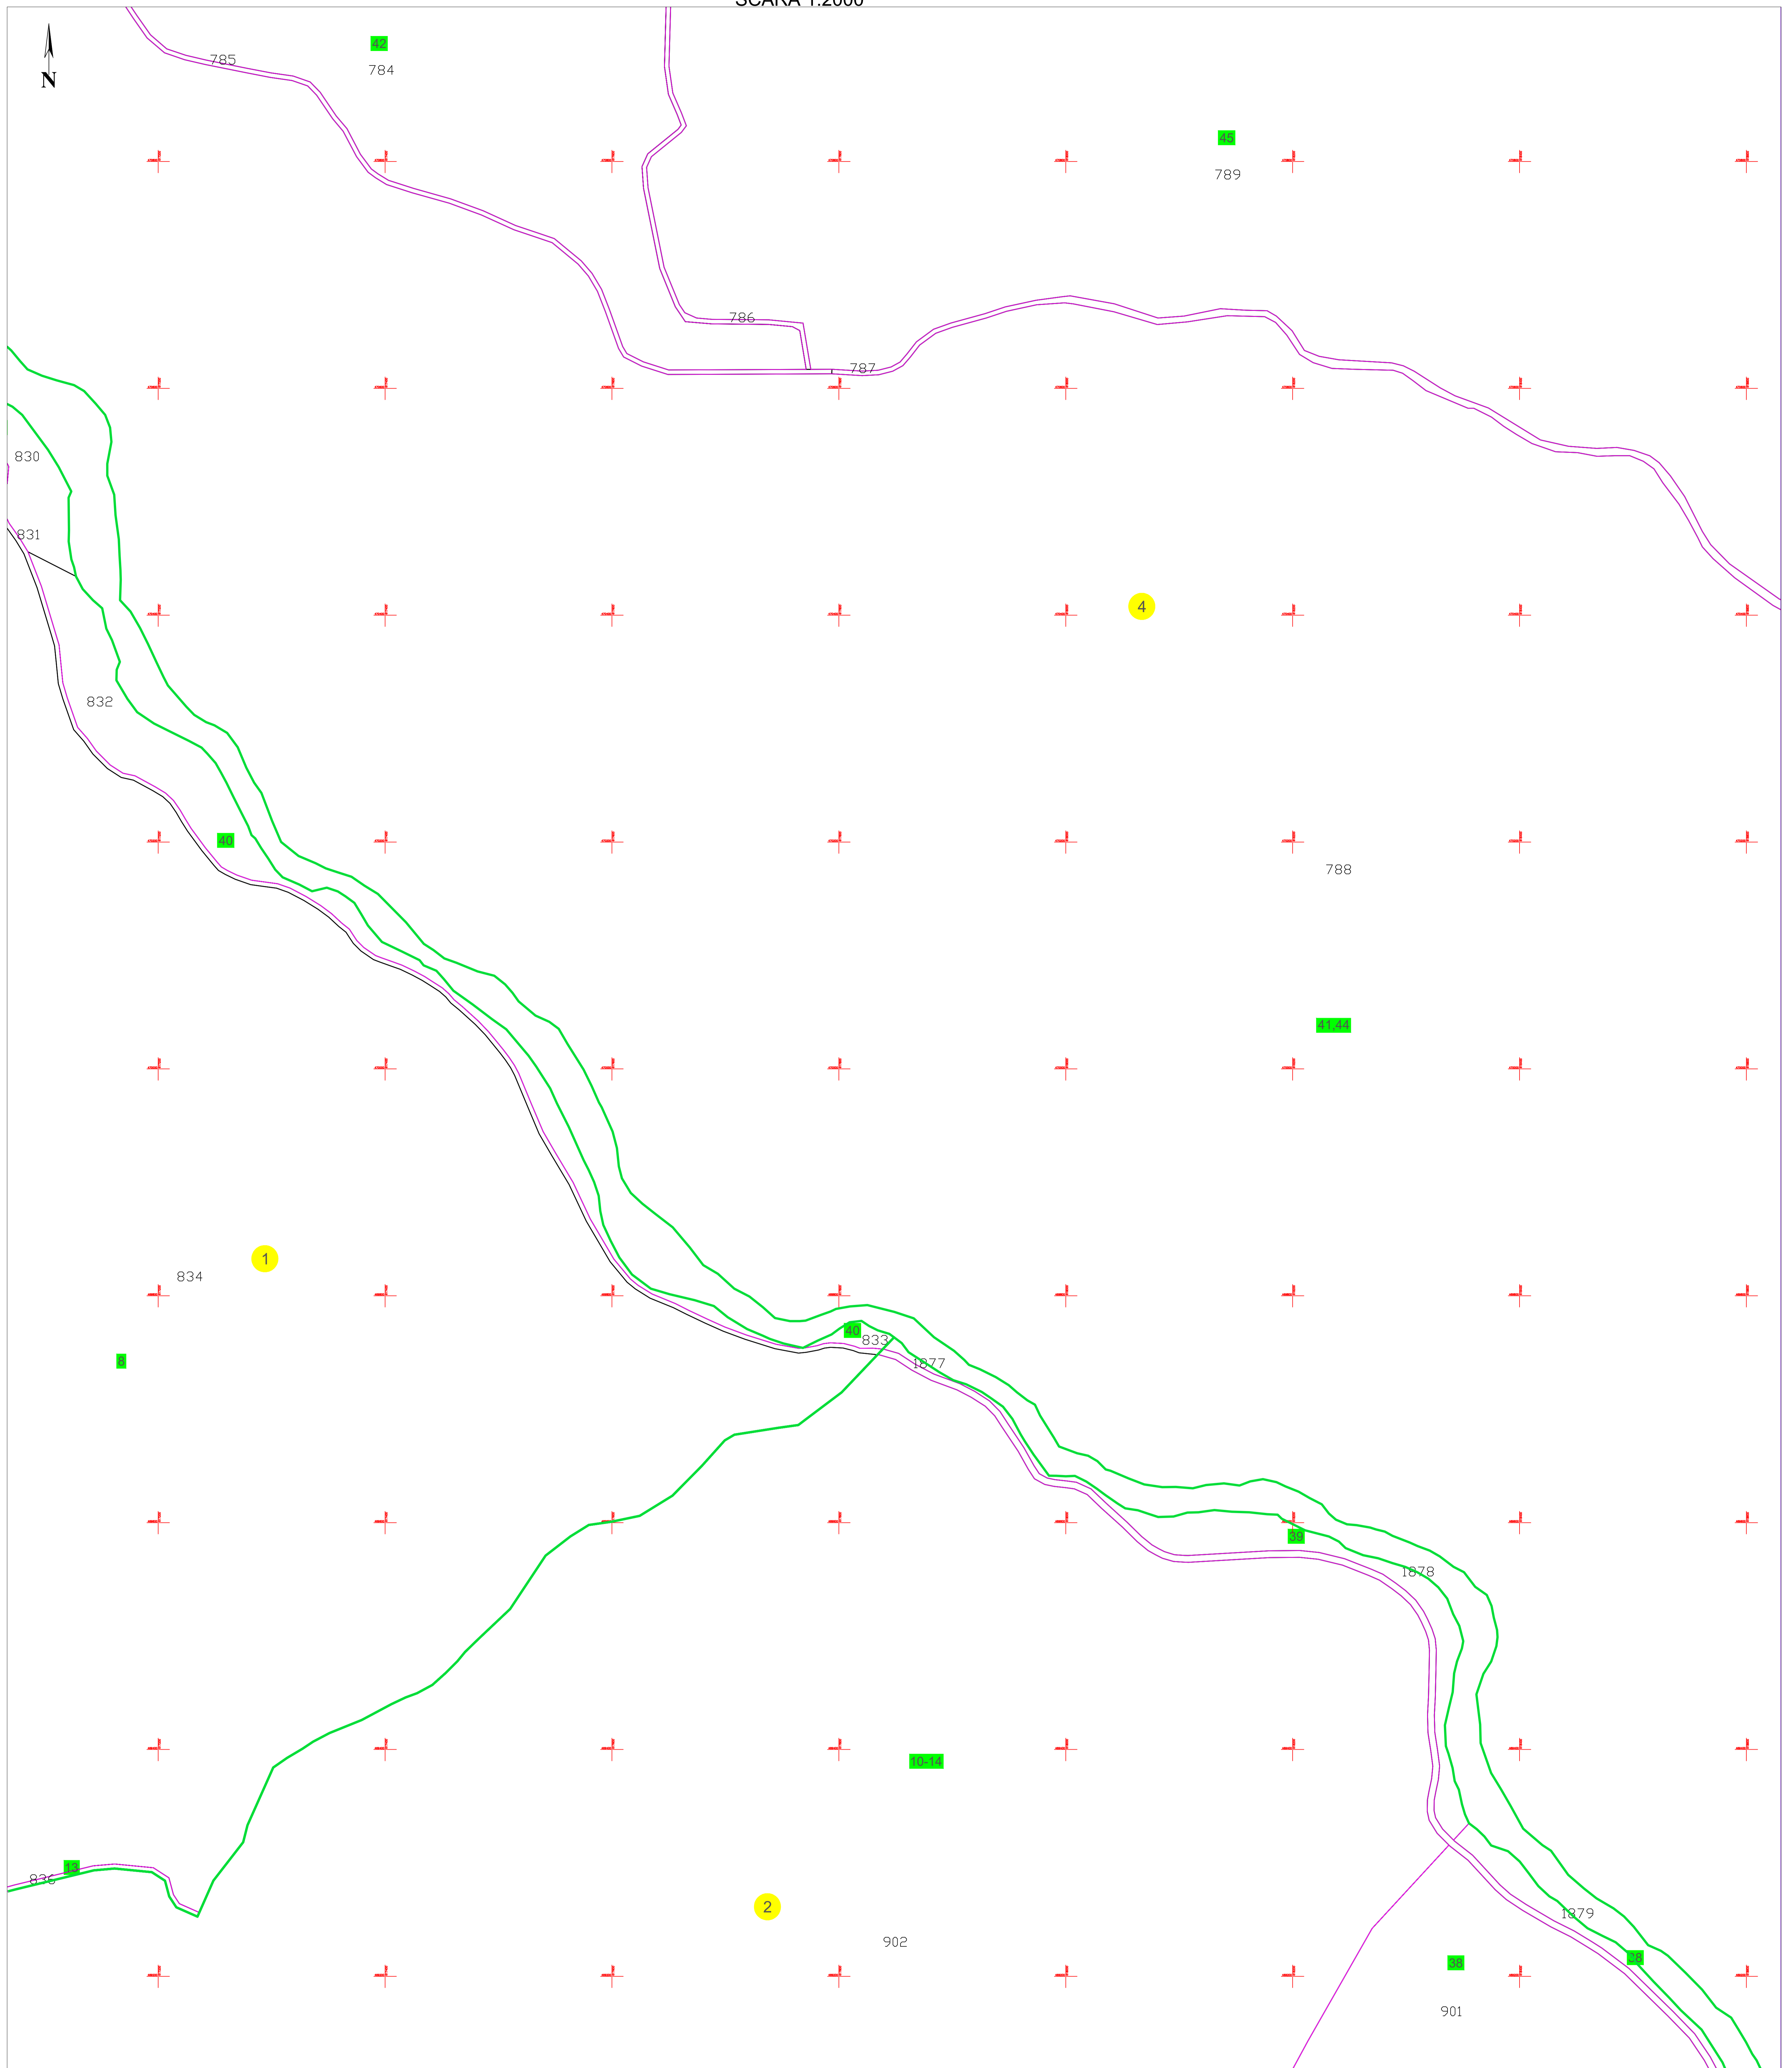

**PLAN CADASTRAL**  
**U.A.T. NEREJU, JUDEȚUL VRANCEA**  
**SECTOARELE CADASTRALE 1, 2, 4**  
 SCARA 1:2000

Planșa 12  
 spre publicare

Schiță cu dispunerea sectoarelor cadastrale

Schema planșelor

**LEGENDĂ:**

- 138 ID imobil
- DJ 223 Denumire arteră
-  Număr sector cadastral
-  Număr tarla/cvartal
-  Limită UAT
-  Limită sector cadastral
-  Limită tarla/cvartal
-  Limită intravilan
-  Limită imobil
-  Limită constr. cu caracter permanent