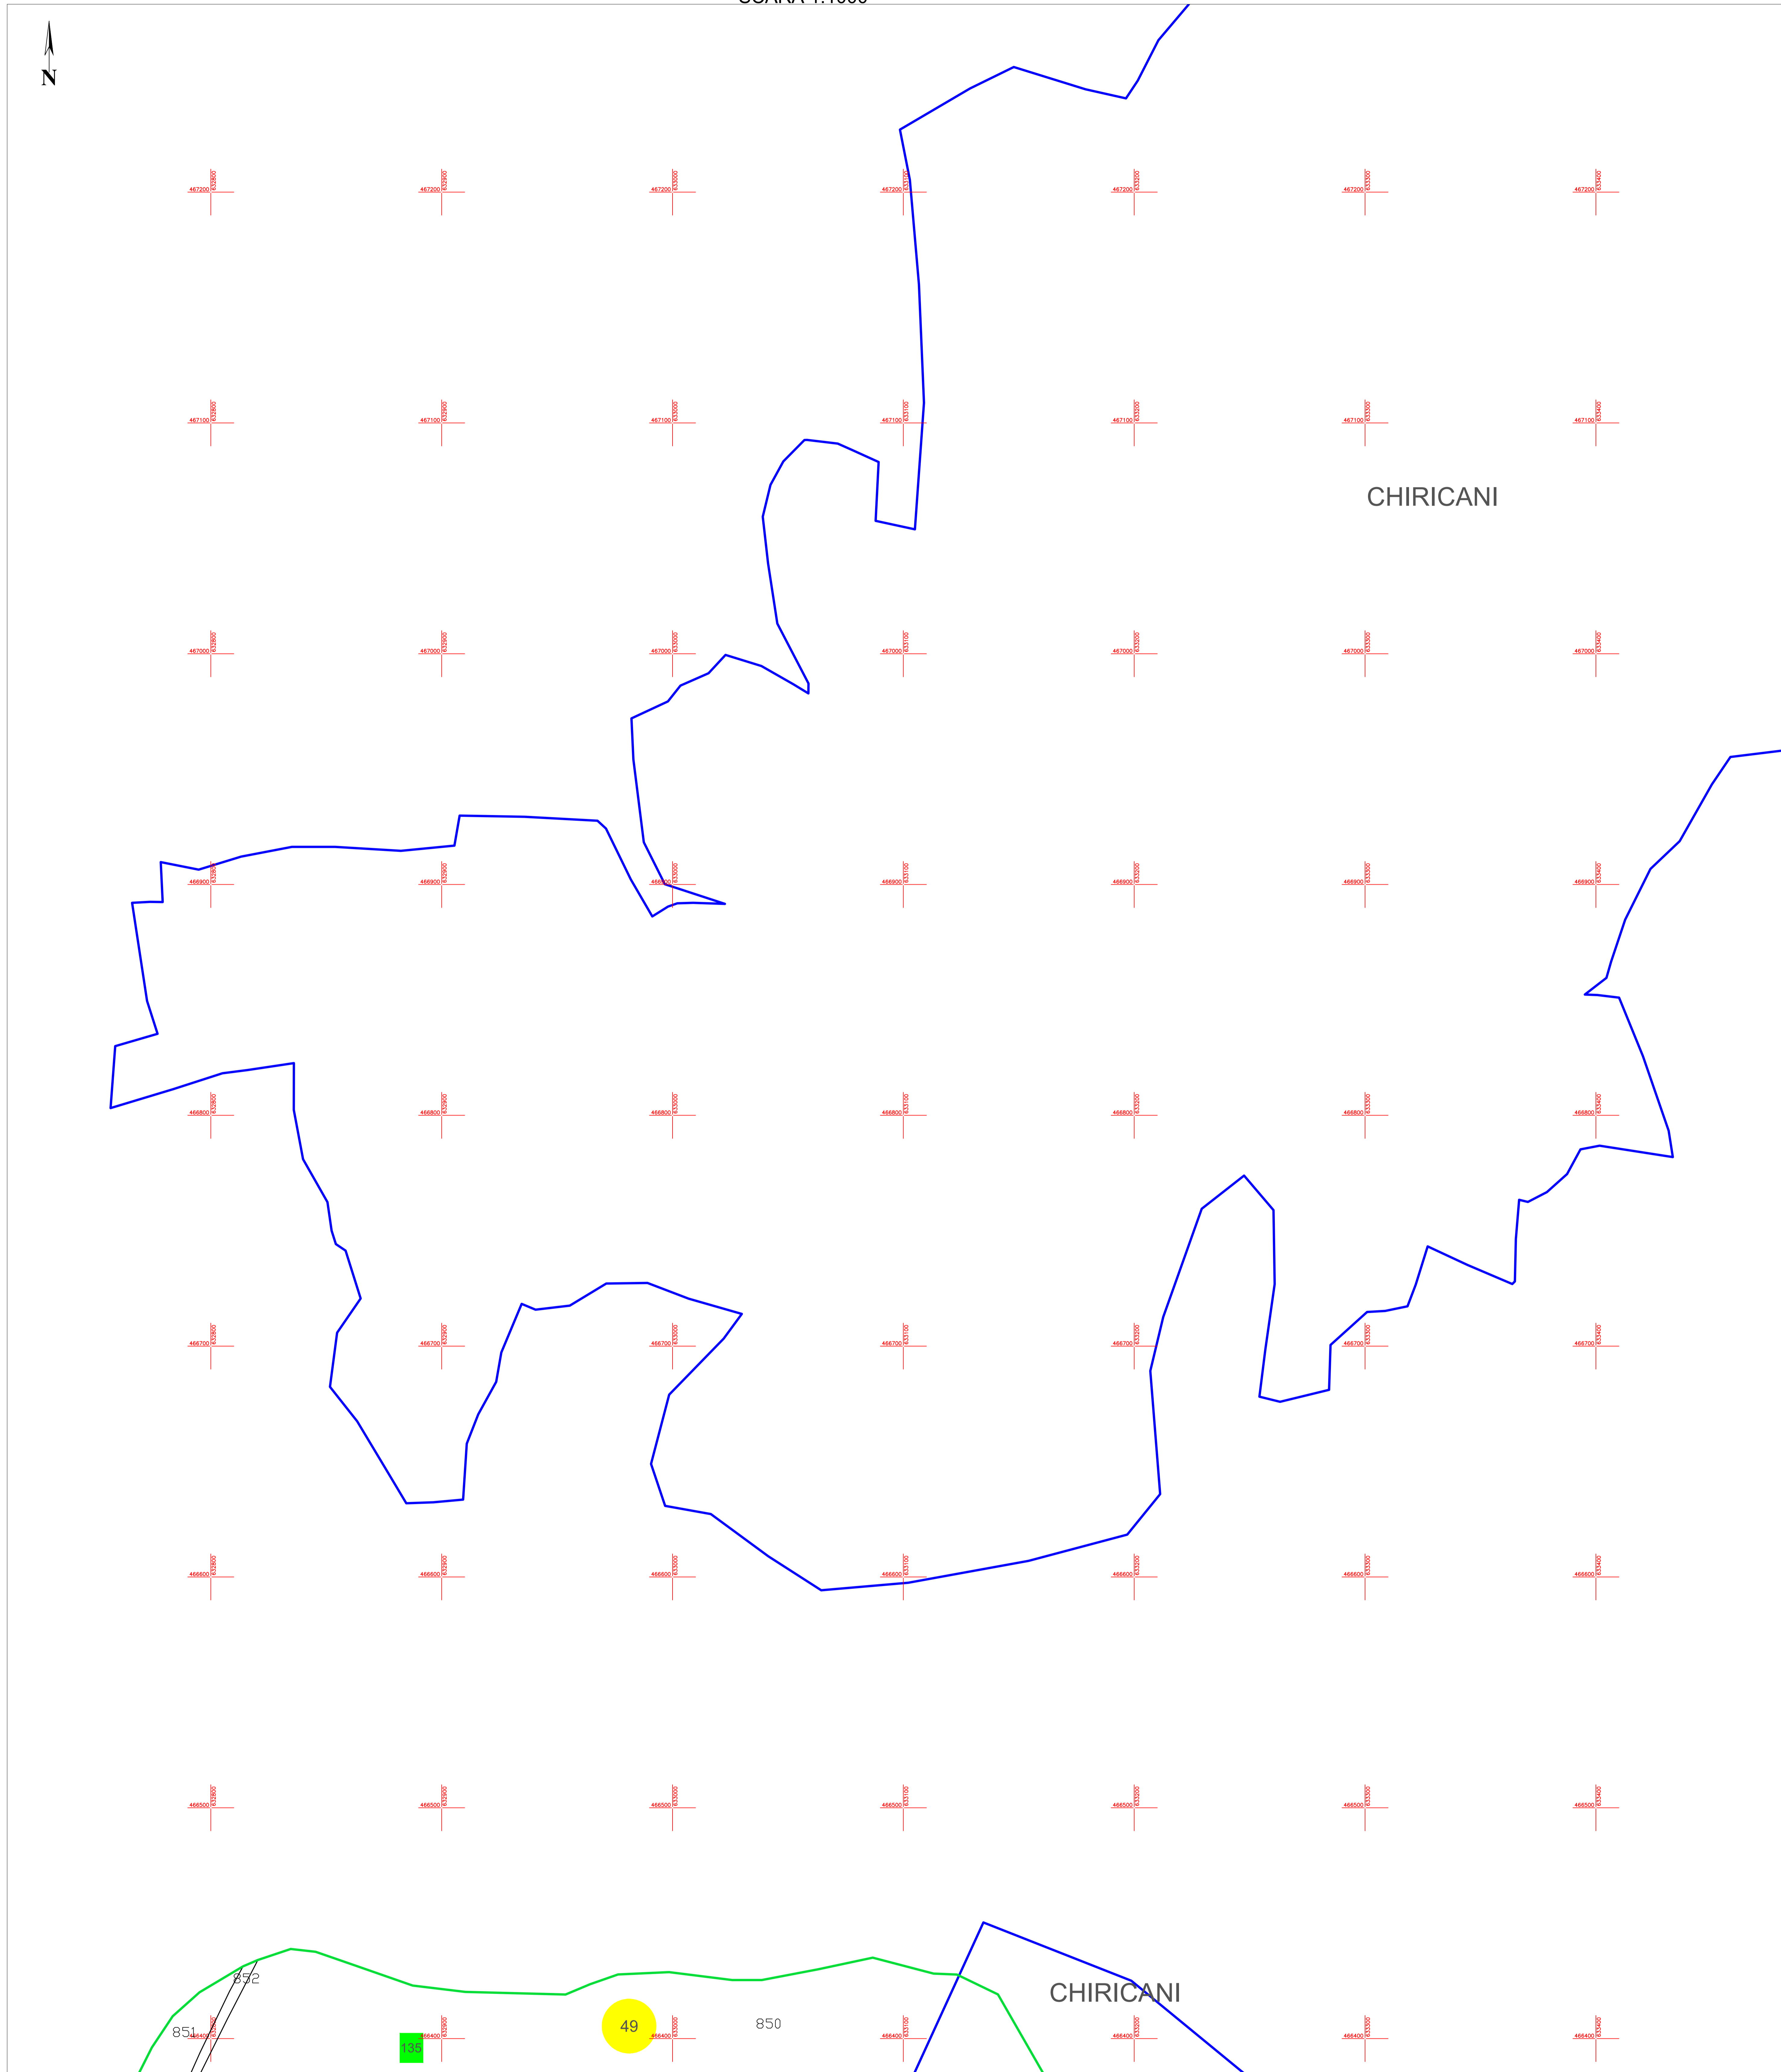

PLAN CADASTRAL
U.A.T. NEREJU, JUDEȚUL VRANCEA
SECTORUL CADASTRAL 49
 SCARA 1:1000

Planșa 119
 spre publicare

Schiță cu dispunerea sectoarelor cadastrale

Schema planșelor

LEGENDĂ:

- 138 ID imobil
- DJ 223 Denumire arteră
- 9 Număr sector cadastral
- Număr tarla/cvartal
- Limită UAT
- Limită sector cadastral
- Limită tarla/cvartal
- Limită intravilan
- Limită imobil
- Limită constr. cu caracter permanent