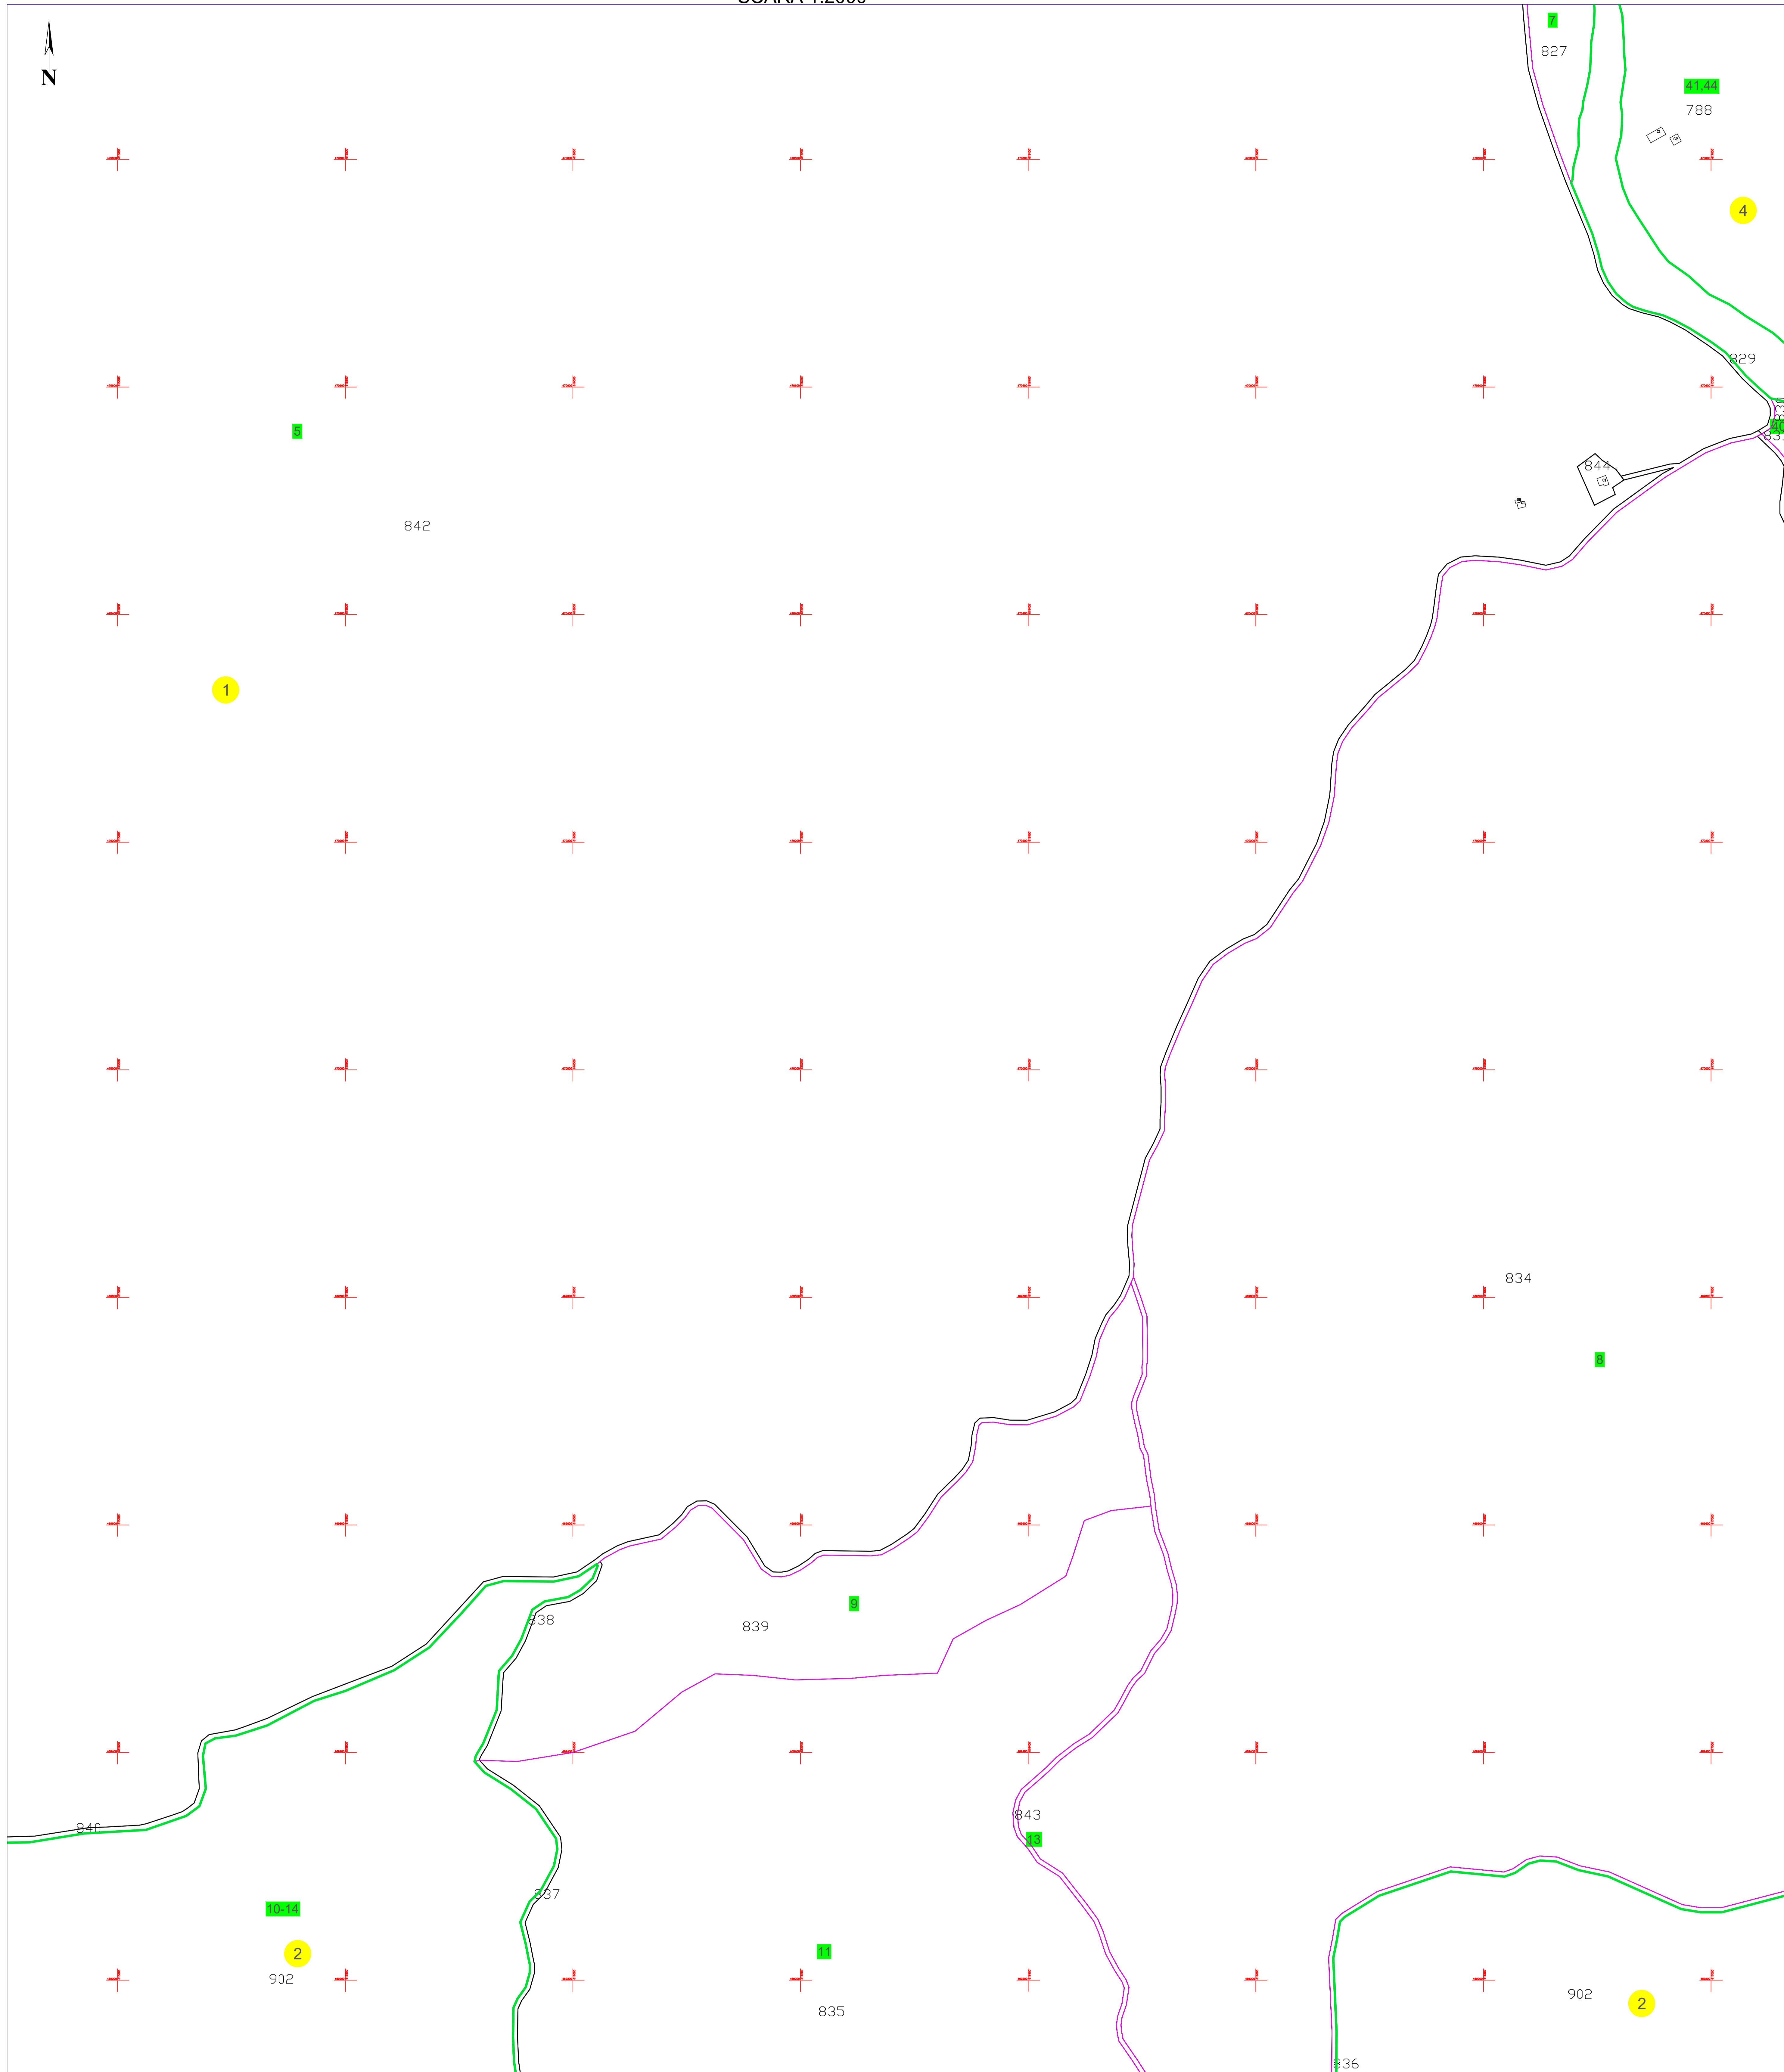

**PLAN CADASTRAL**  
**U.A.T. NEREJU, JUDEȚUL VRANCEA**  
**SECTOARELE CADASTRALE 1, 2, 4**  
 SCARA 1:2000

Planșa 11  
 spre publicare

Schiță cu dispunerea sectoarelor cadastrale

Schema planșelor

**LEGENDĂ:**

- 138 ID imobil
- DJ 223 Denumire arteră
- Număr sector cadastral
- Număr tarla/cvartal
- Limită UAT
- Limită sector cadastral
- Limită tarla/cvartal
- Limită intravilan
- Limită imobil
- Limită constr. cu caracter permanent