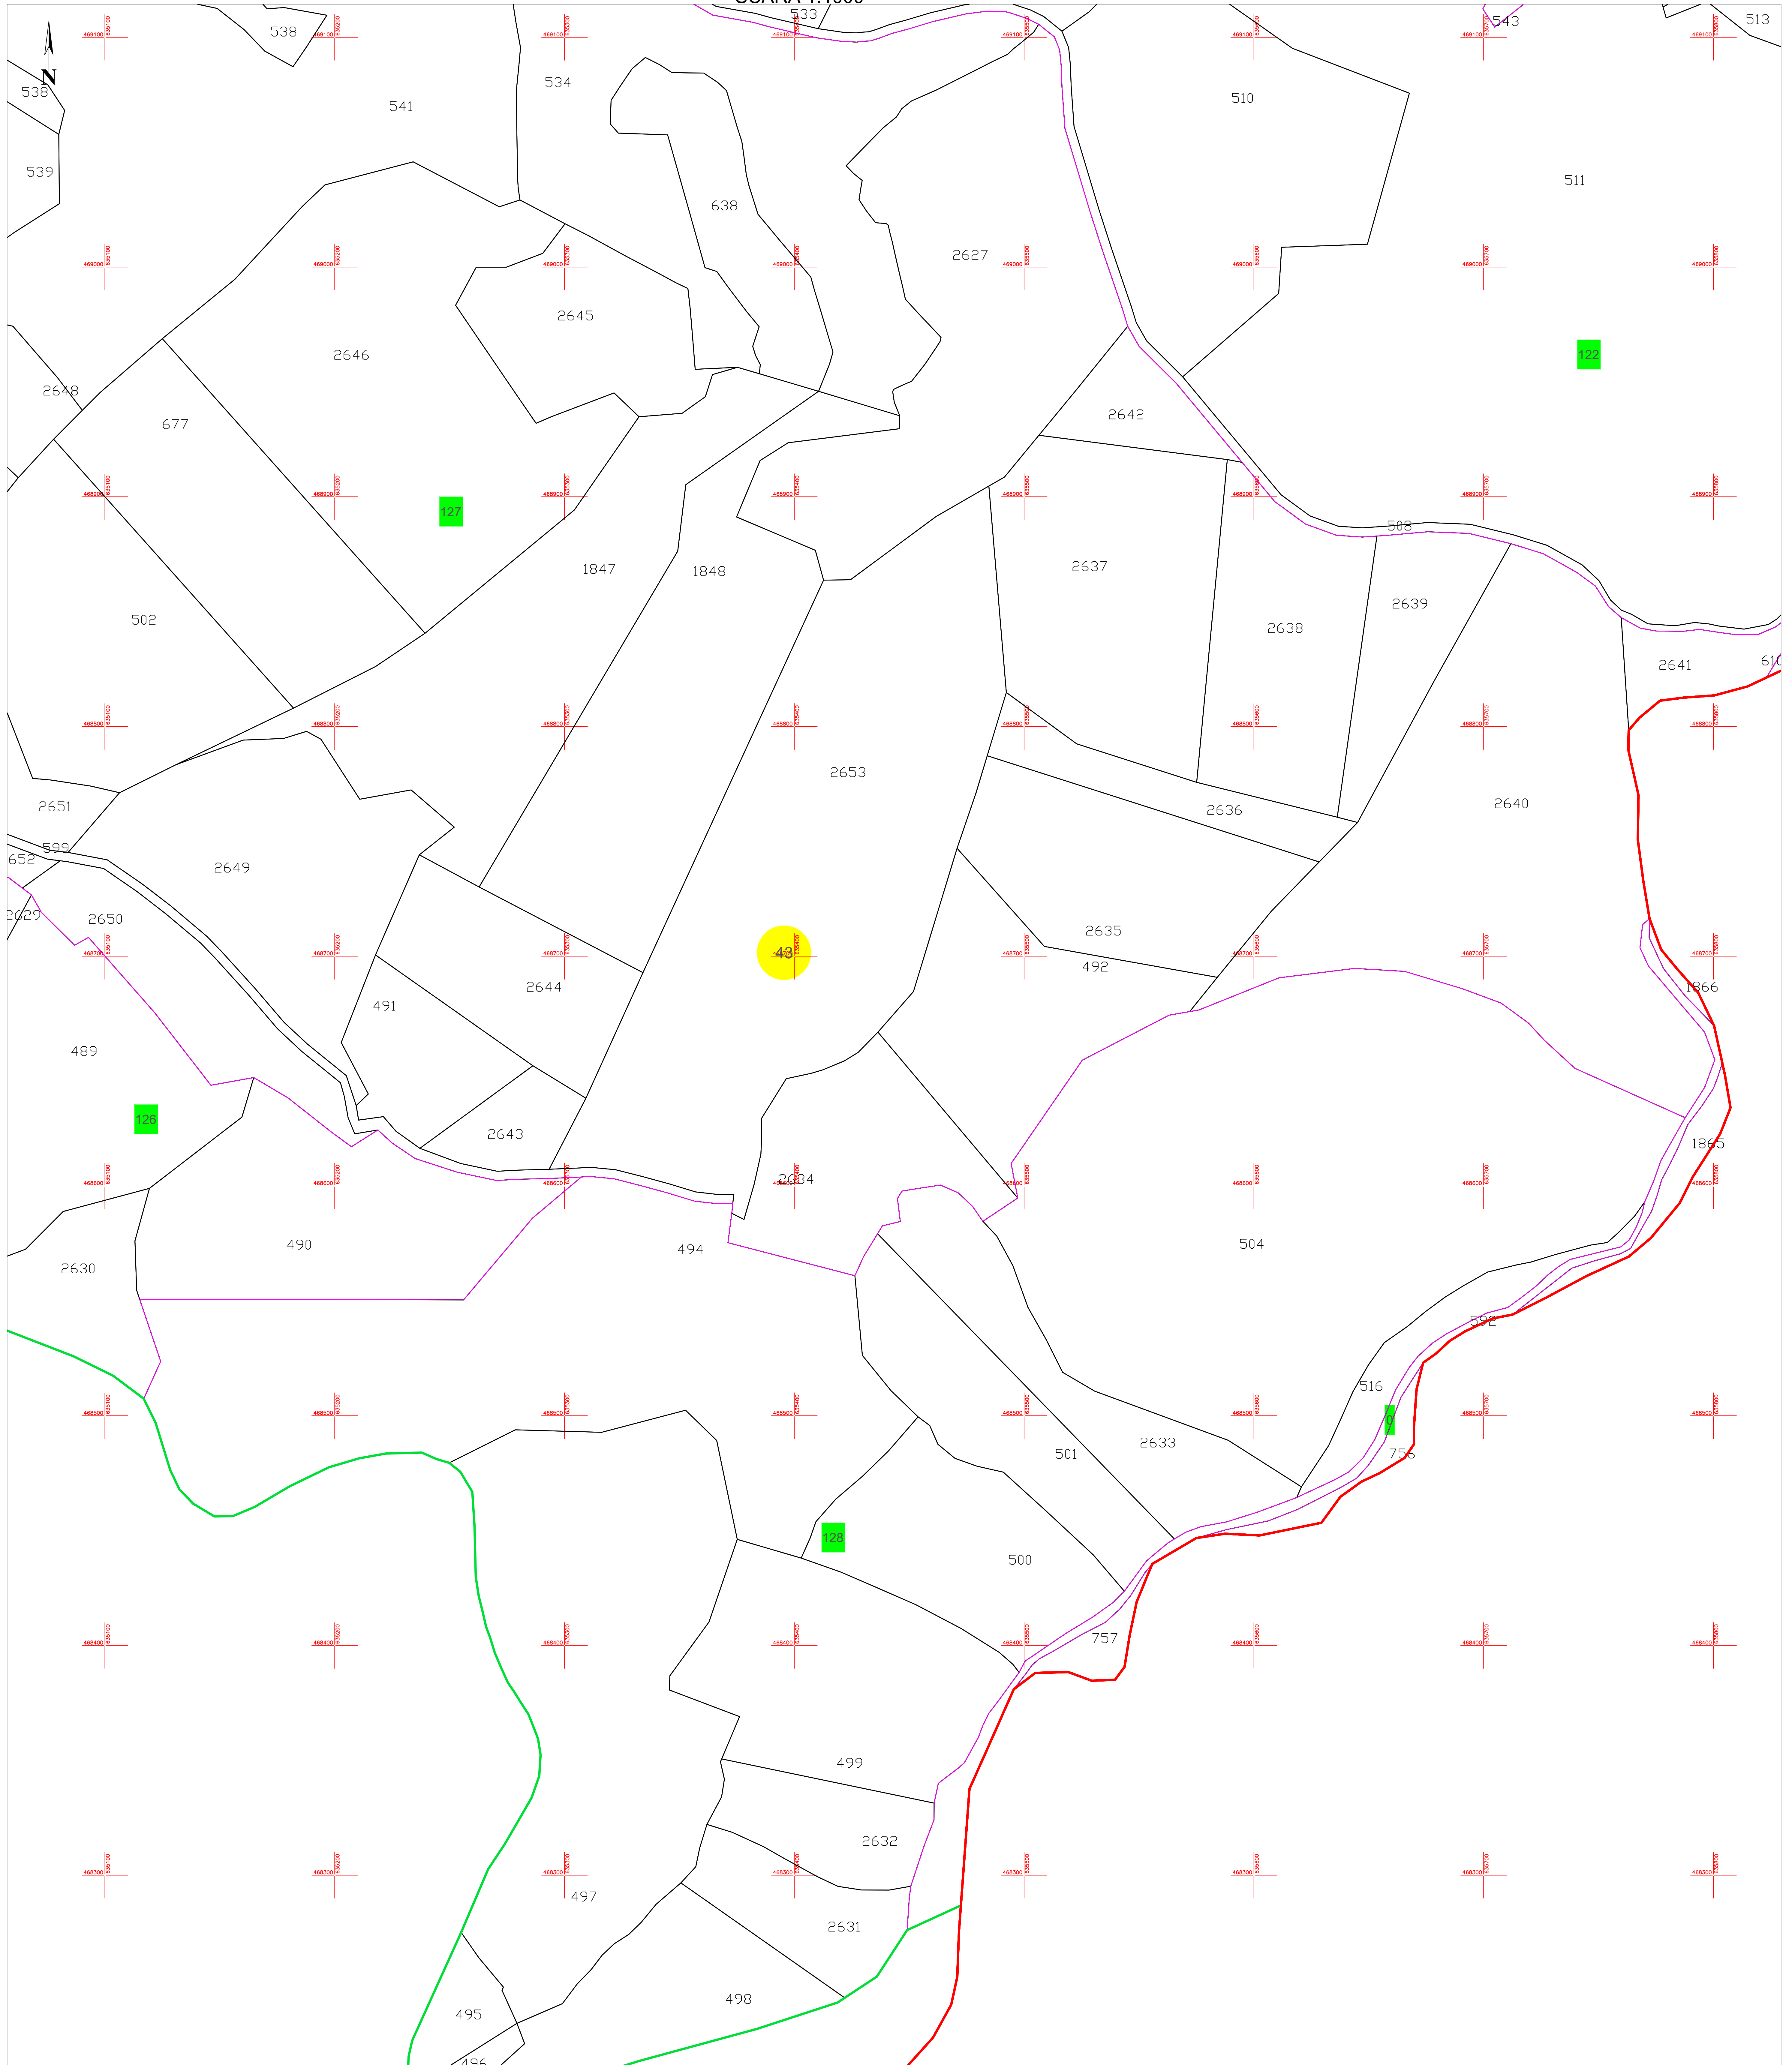

PLAN CADASTRAL
U.A.T. NEREJU, JUDEȚUL VRANCEA
SECTORUL CADASTRAL 43
 SCARA 1:1000

Planșa 109
 spre publicare

Schiță cu dispunerea sectoarelor cadastrale

Schema planșelor

LEGENDĂ:

- 138 ID imobil
- DJ 223 Denumire arteră
-  Număr sector cadastral
-  Număr tarla/cvartal
-  Limită UAT
-  Limită sector cadastral
-  Limită tarla/cvartal
-  Limită intravilan
-  Limită imobil
-  Limită constr. cu caracter permanent