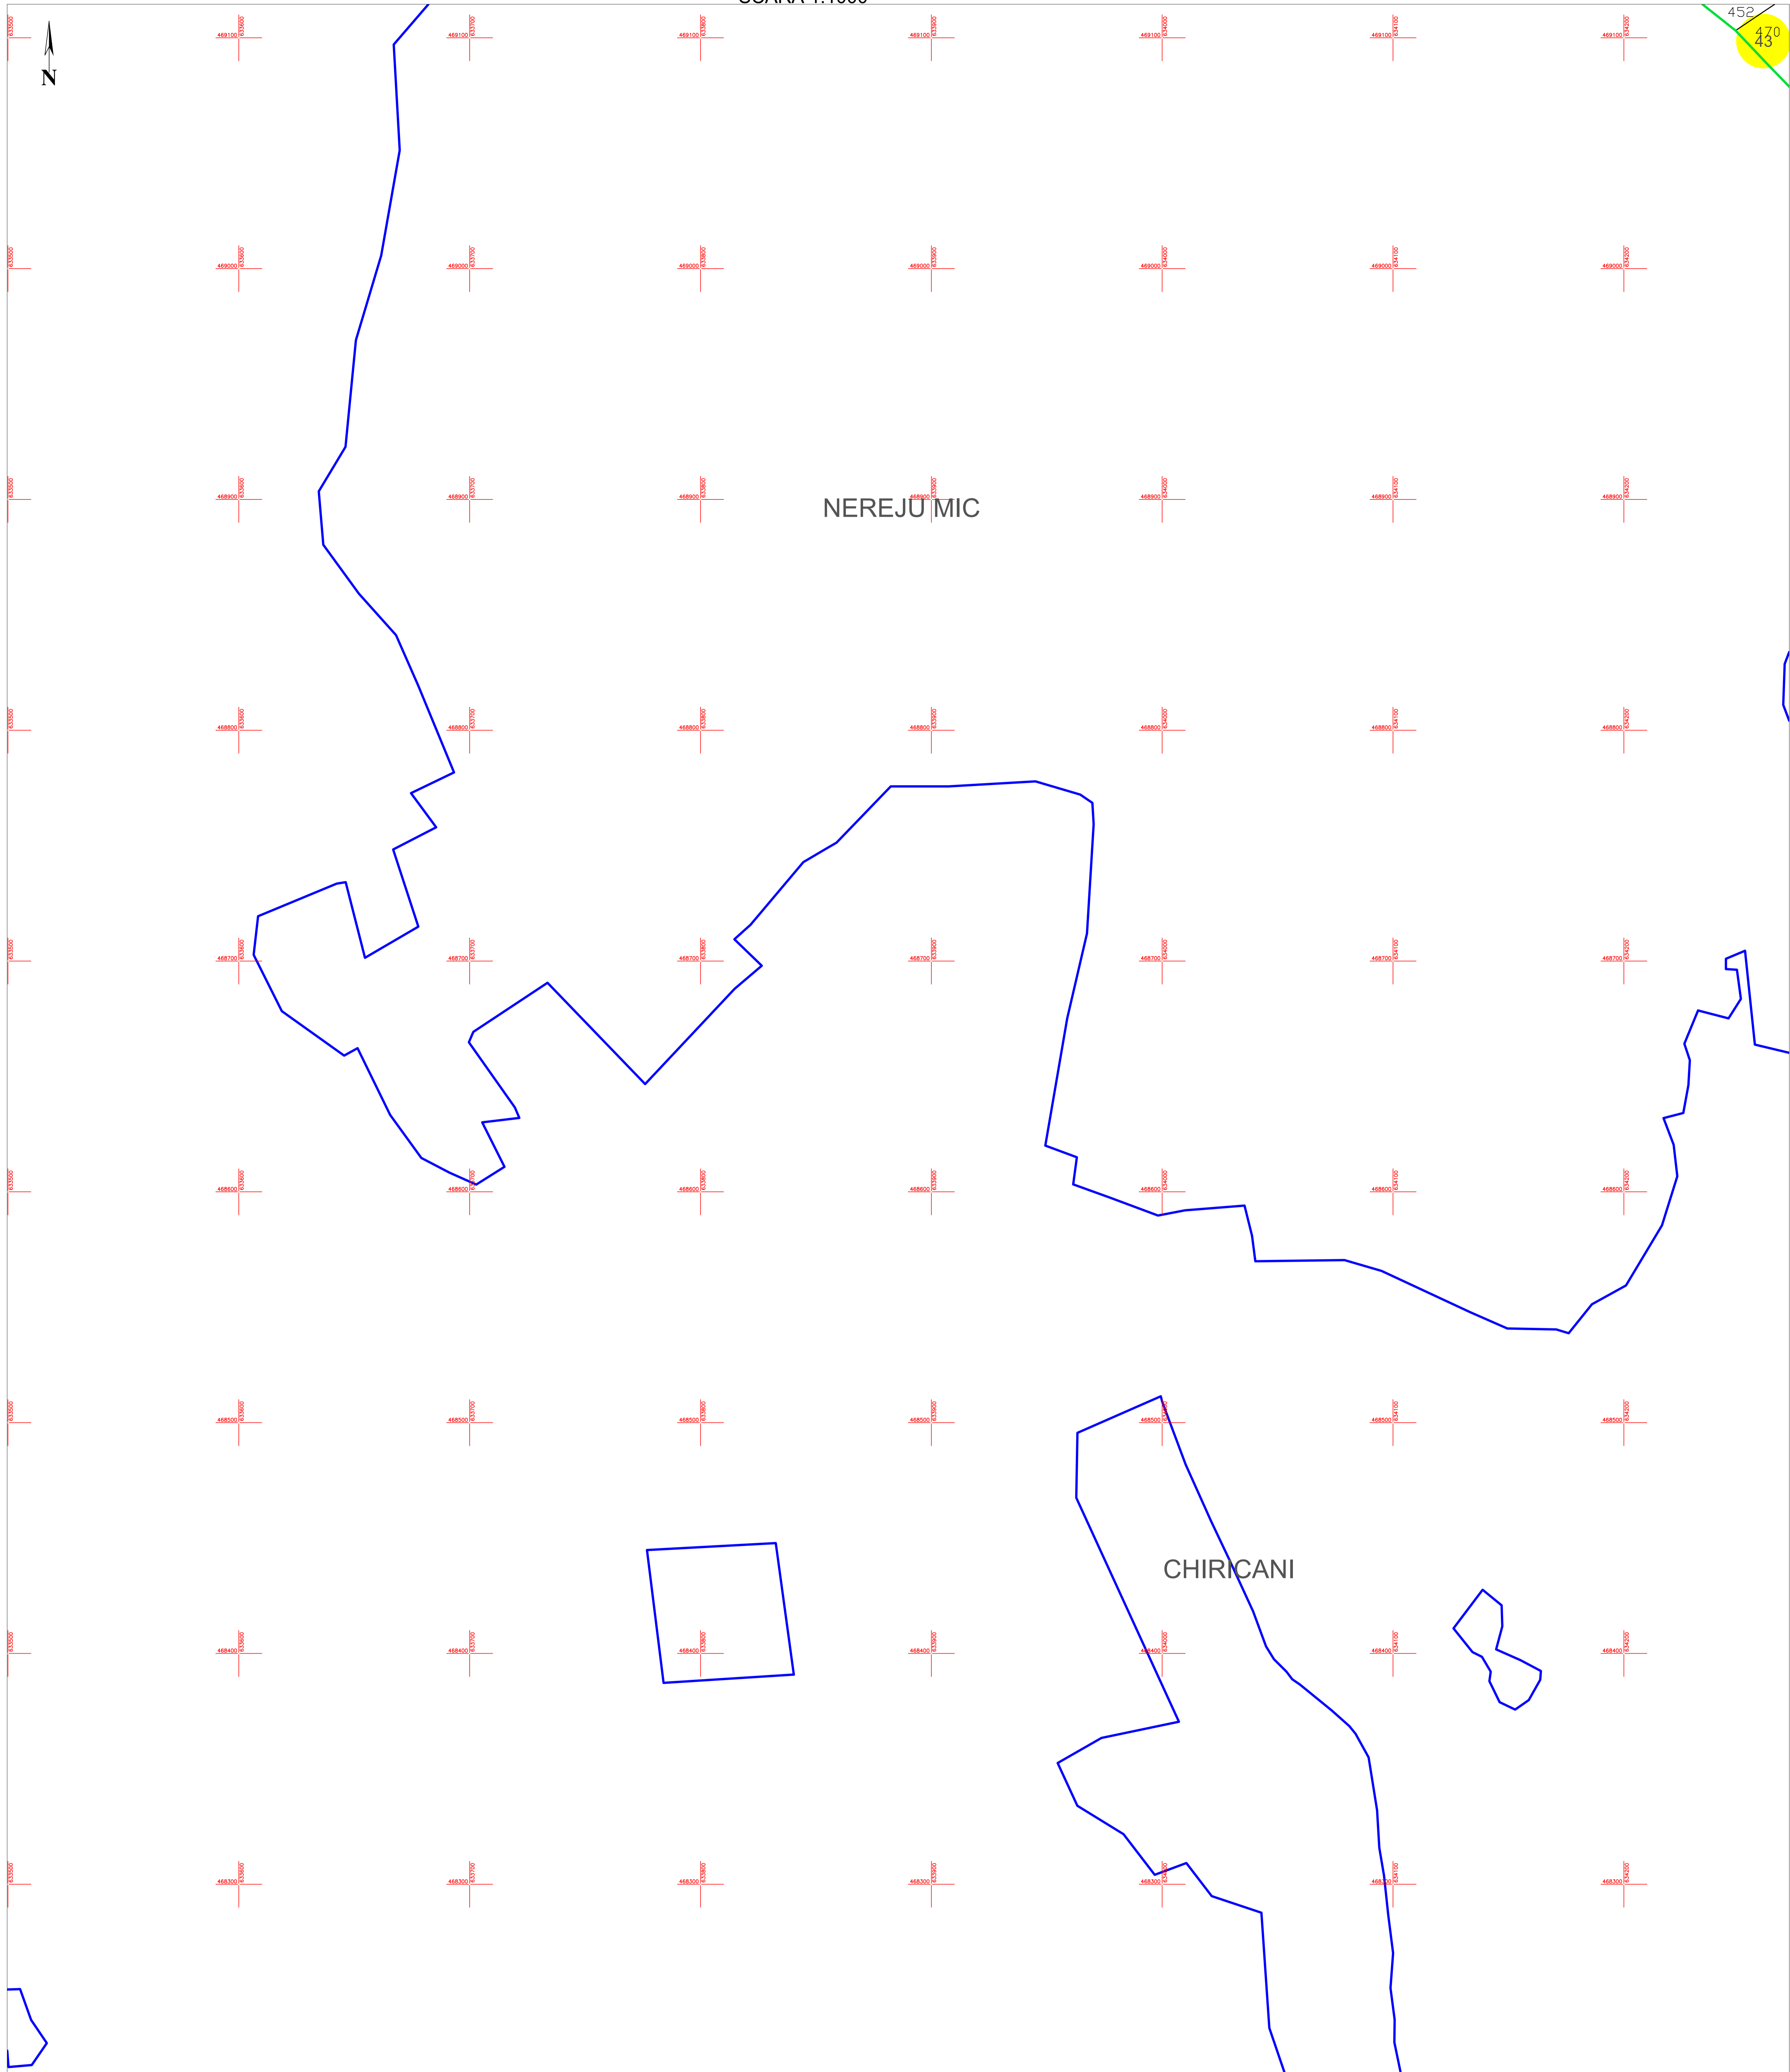

PLAN CADASTRAL
U.A.T. NEREJU, JUDEȚUL VRANCEA
SECTORUL CADASTRAL 43
 SCARA 1:1000

Planșa 107
 spre publicare

452
 43°

Schiță cu dispunerea sectoarelor cadastrale

Schema planșelor

- LEGENDĂ:**
- 138 ID imobil
 - DJ 223 Denumire arteră
 - 9 Număr sector cadastral
 - Număr tarla/cvartal
 - Limită UAT
 - Limită sector cadastral
 - Limită tarla/cvartal
 - Limită intravilan
 - Limită imobil
 - Limită constr. cu caracter permanent