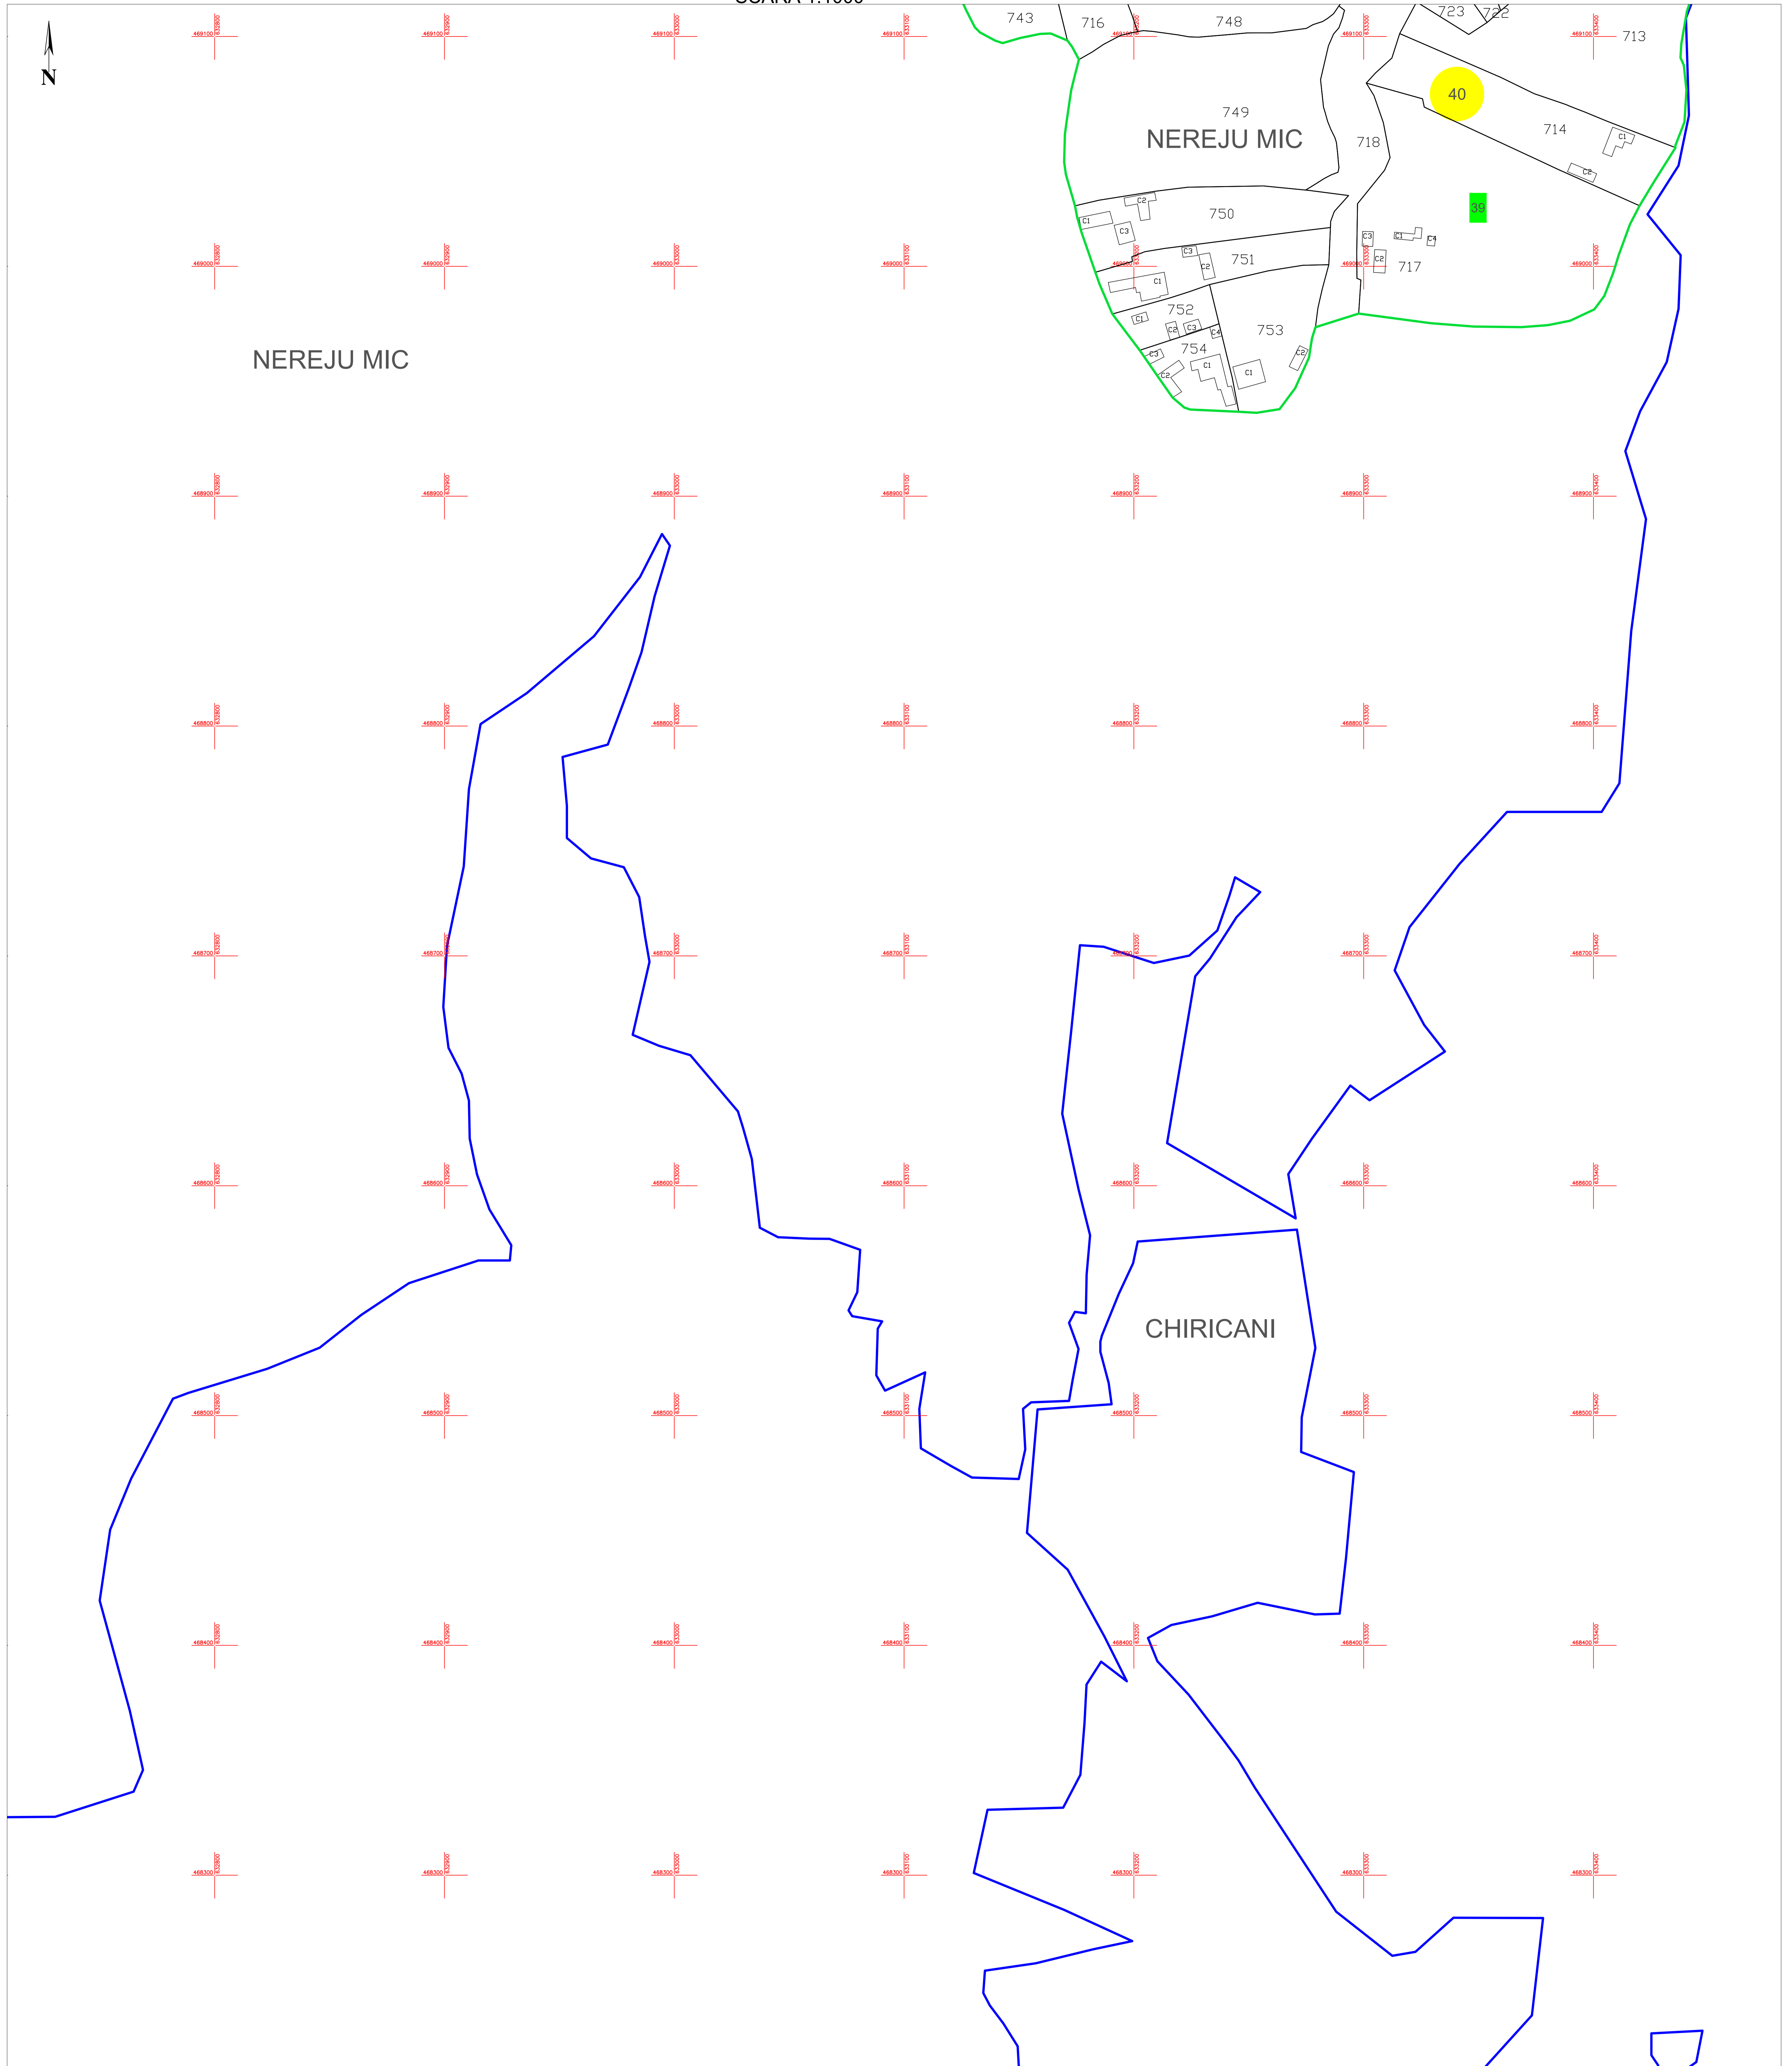

PLAN CADASTRAL
U.A.T. NEREJU, JUDEȚUL VRANCEA
SECTORUL CADASTRAL 40
 SCARA 1:1000

Planșa 106
 spre publicare

Schiță cu dispunerea sectoarelor cadastrale

Schema planșelor

LEGENDĂ:

- 138 ID imobil
- DJ 223 Denumire arteră
- Număr sector cadastral
- Număr tarla/cvartal
- Limită UAT
- Limită sector cadastral
- Limită tarla/cvartal
- Limită intravilan
- Limită imobil
- Limită constr. cu caracter permanent