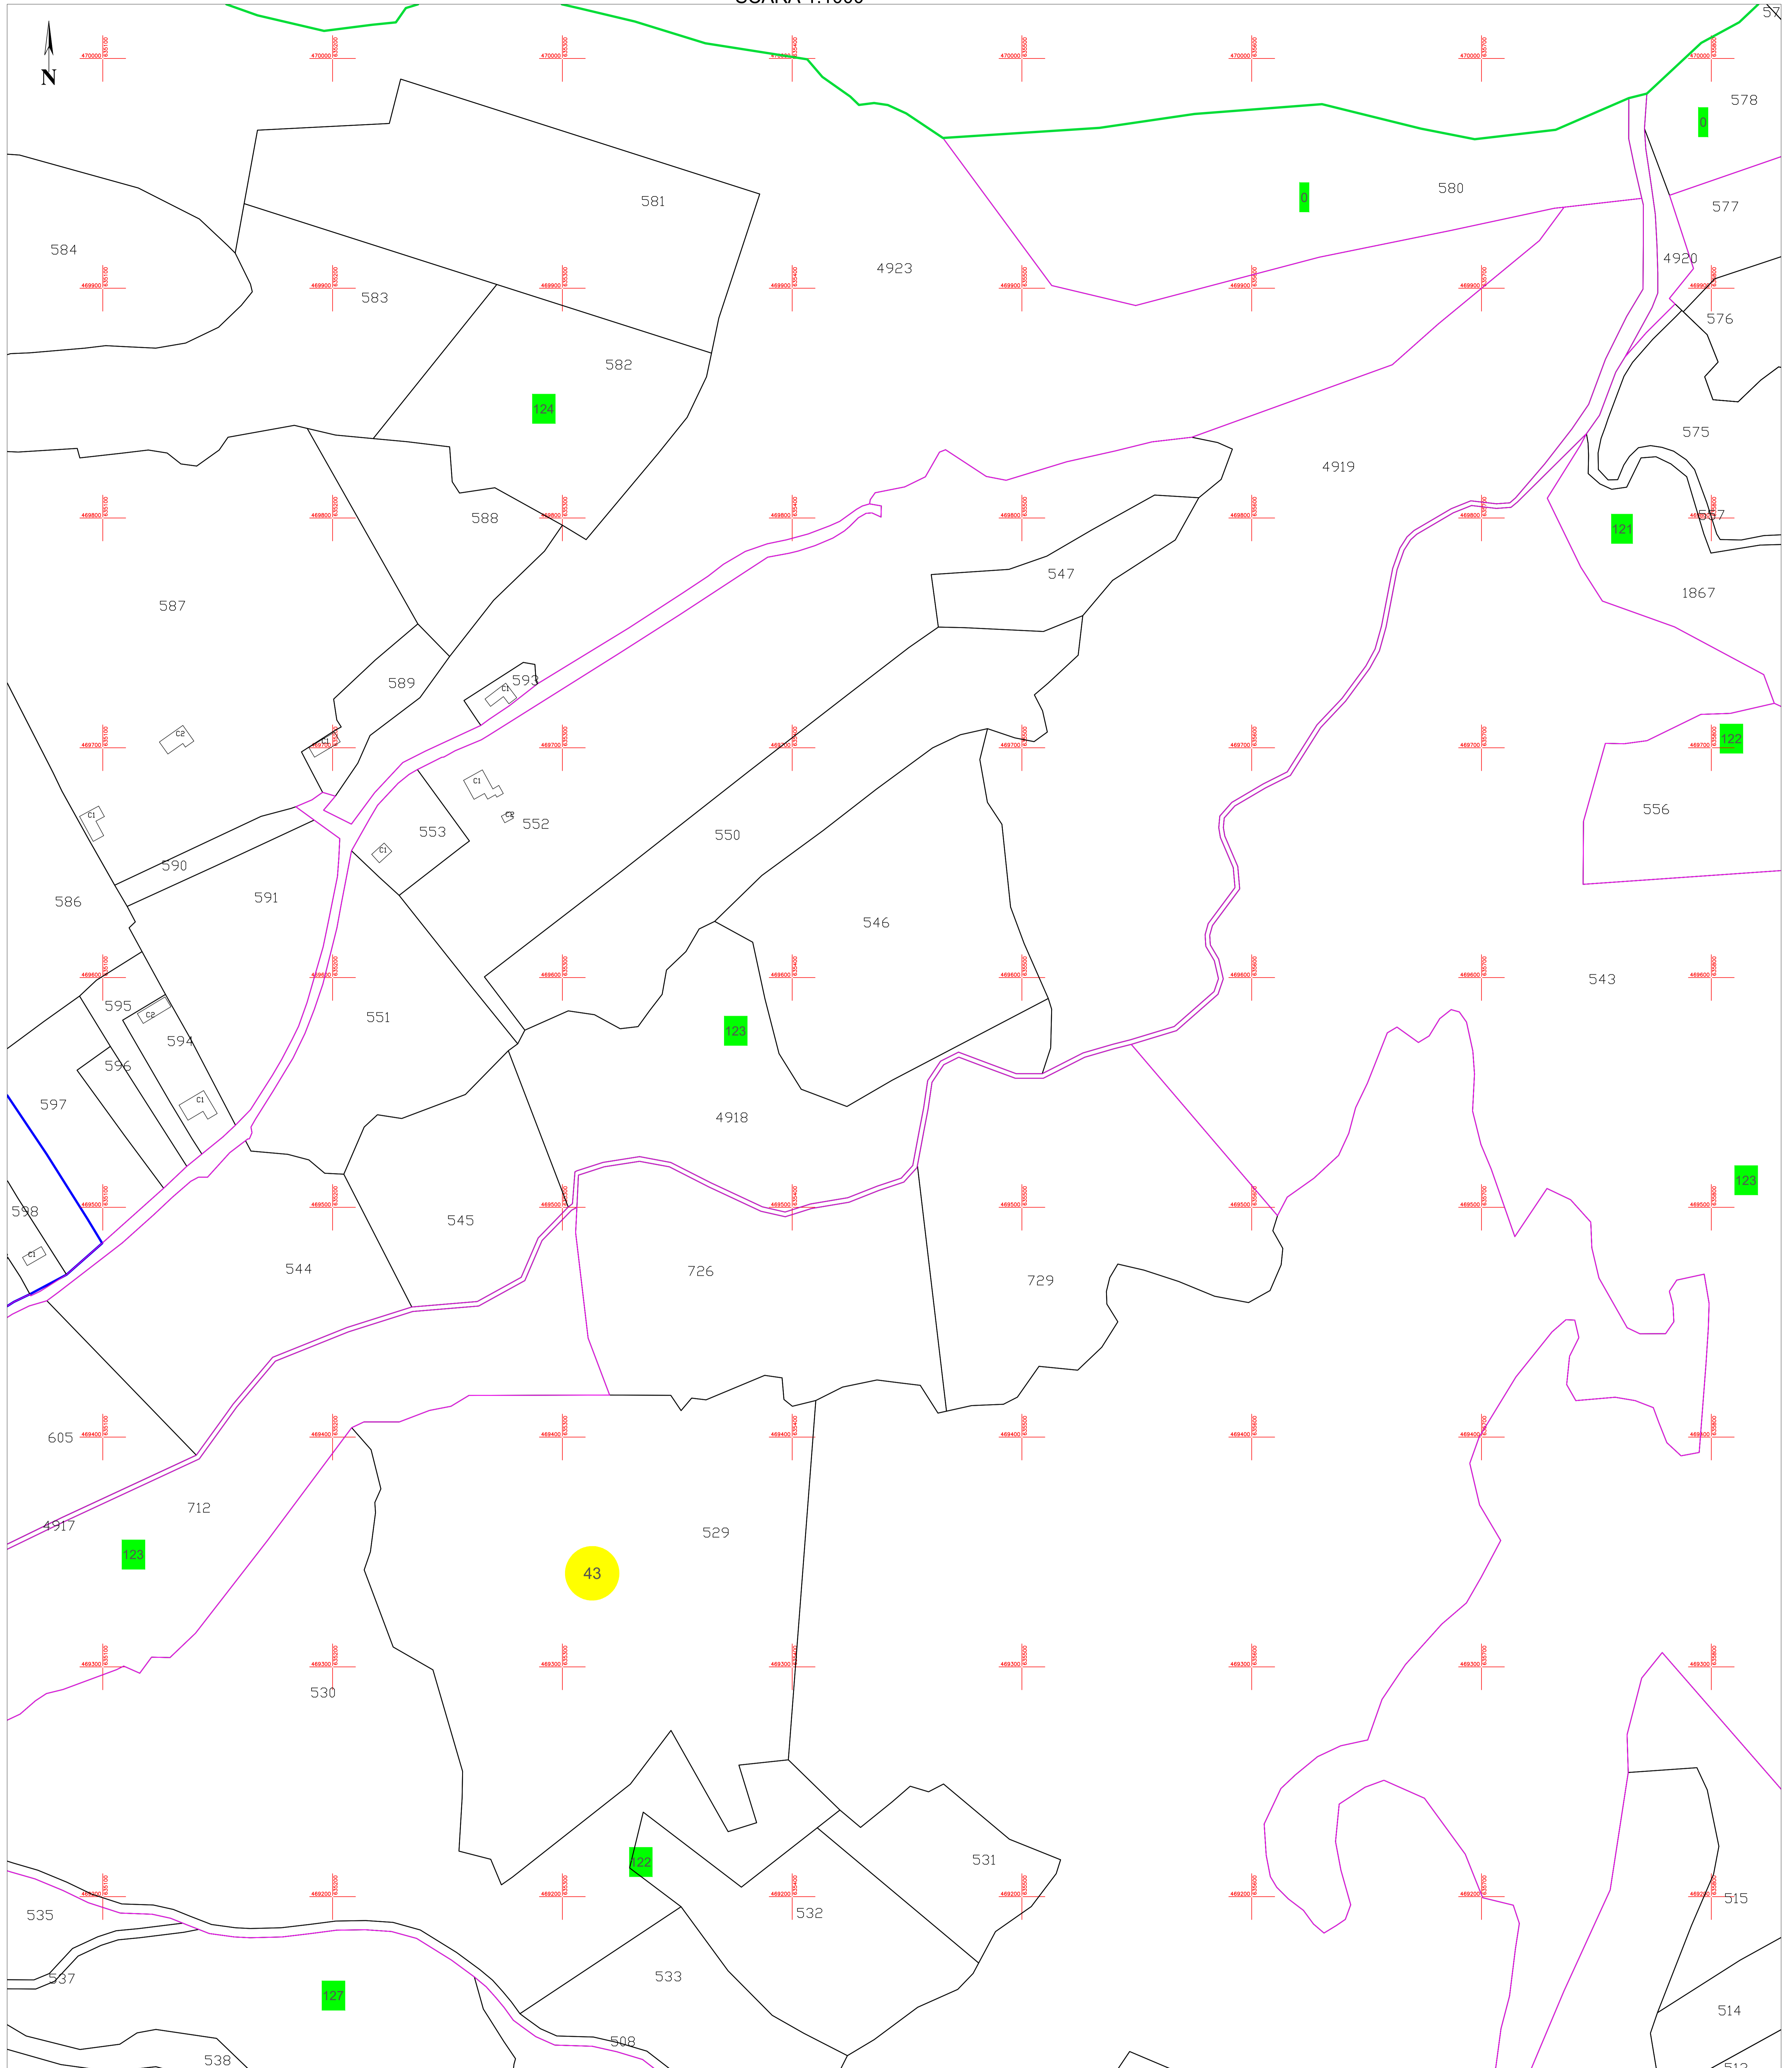

**PLAN CADASTRAL**  
**U.A.T. NEREJU, JUDEȚUL VRANCEA**  
**SECTORUL CADASTRAL 43**  
 SCARA 1:1000

Planșa 101  
 spre publicare

Schiță cu dispunerea sectoarelor cadastrale

Schema planșelor

**LEGENDĂ:**

- 138 ID imobil
- DJ 223 Denumire arteră
- Număr sector cadastral
- Număr tarla/cvartal
- Limită UAT
- Limită sector cadastral
- Limită tarla/cvartal
- Limită intravilan
- Limită imobil
- Limită constr. cu caracter permanent