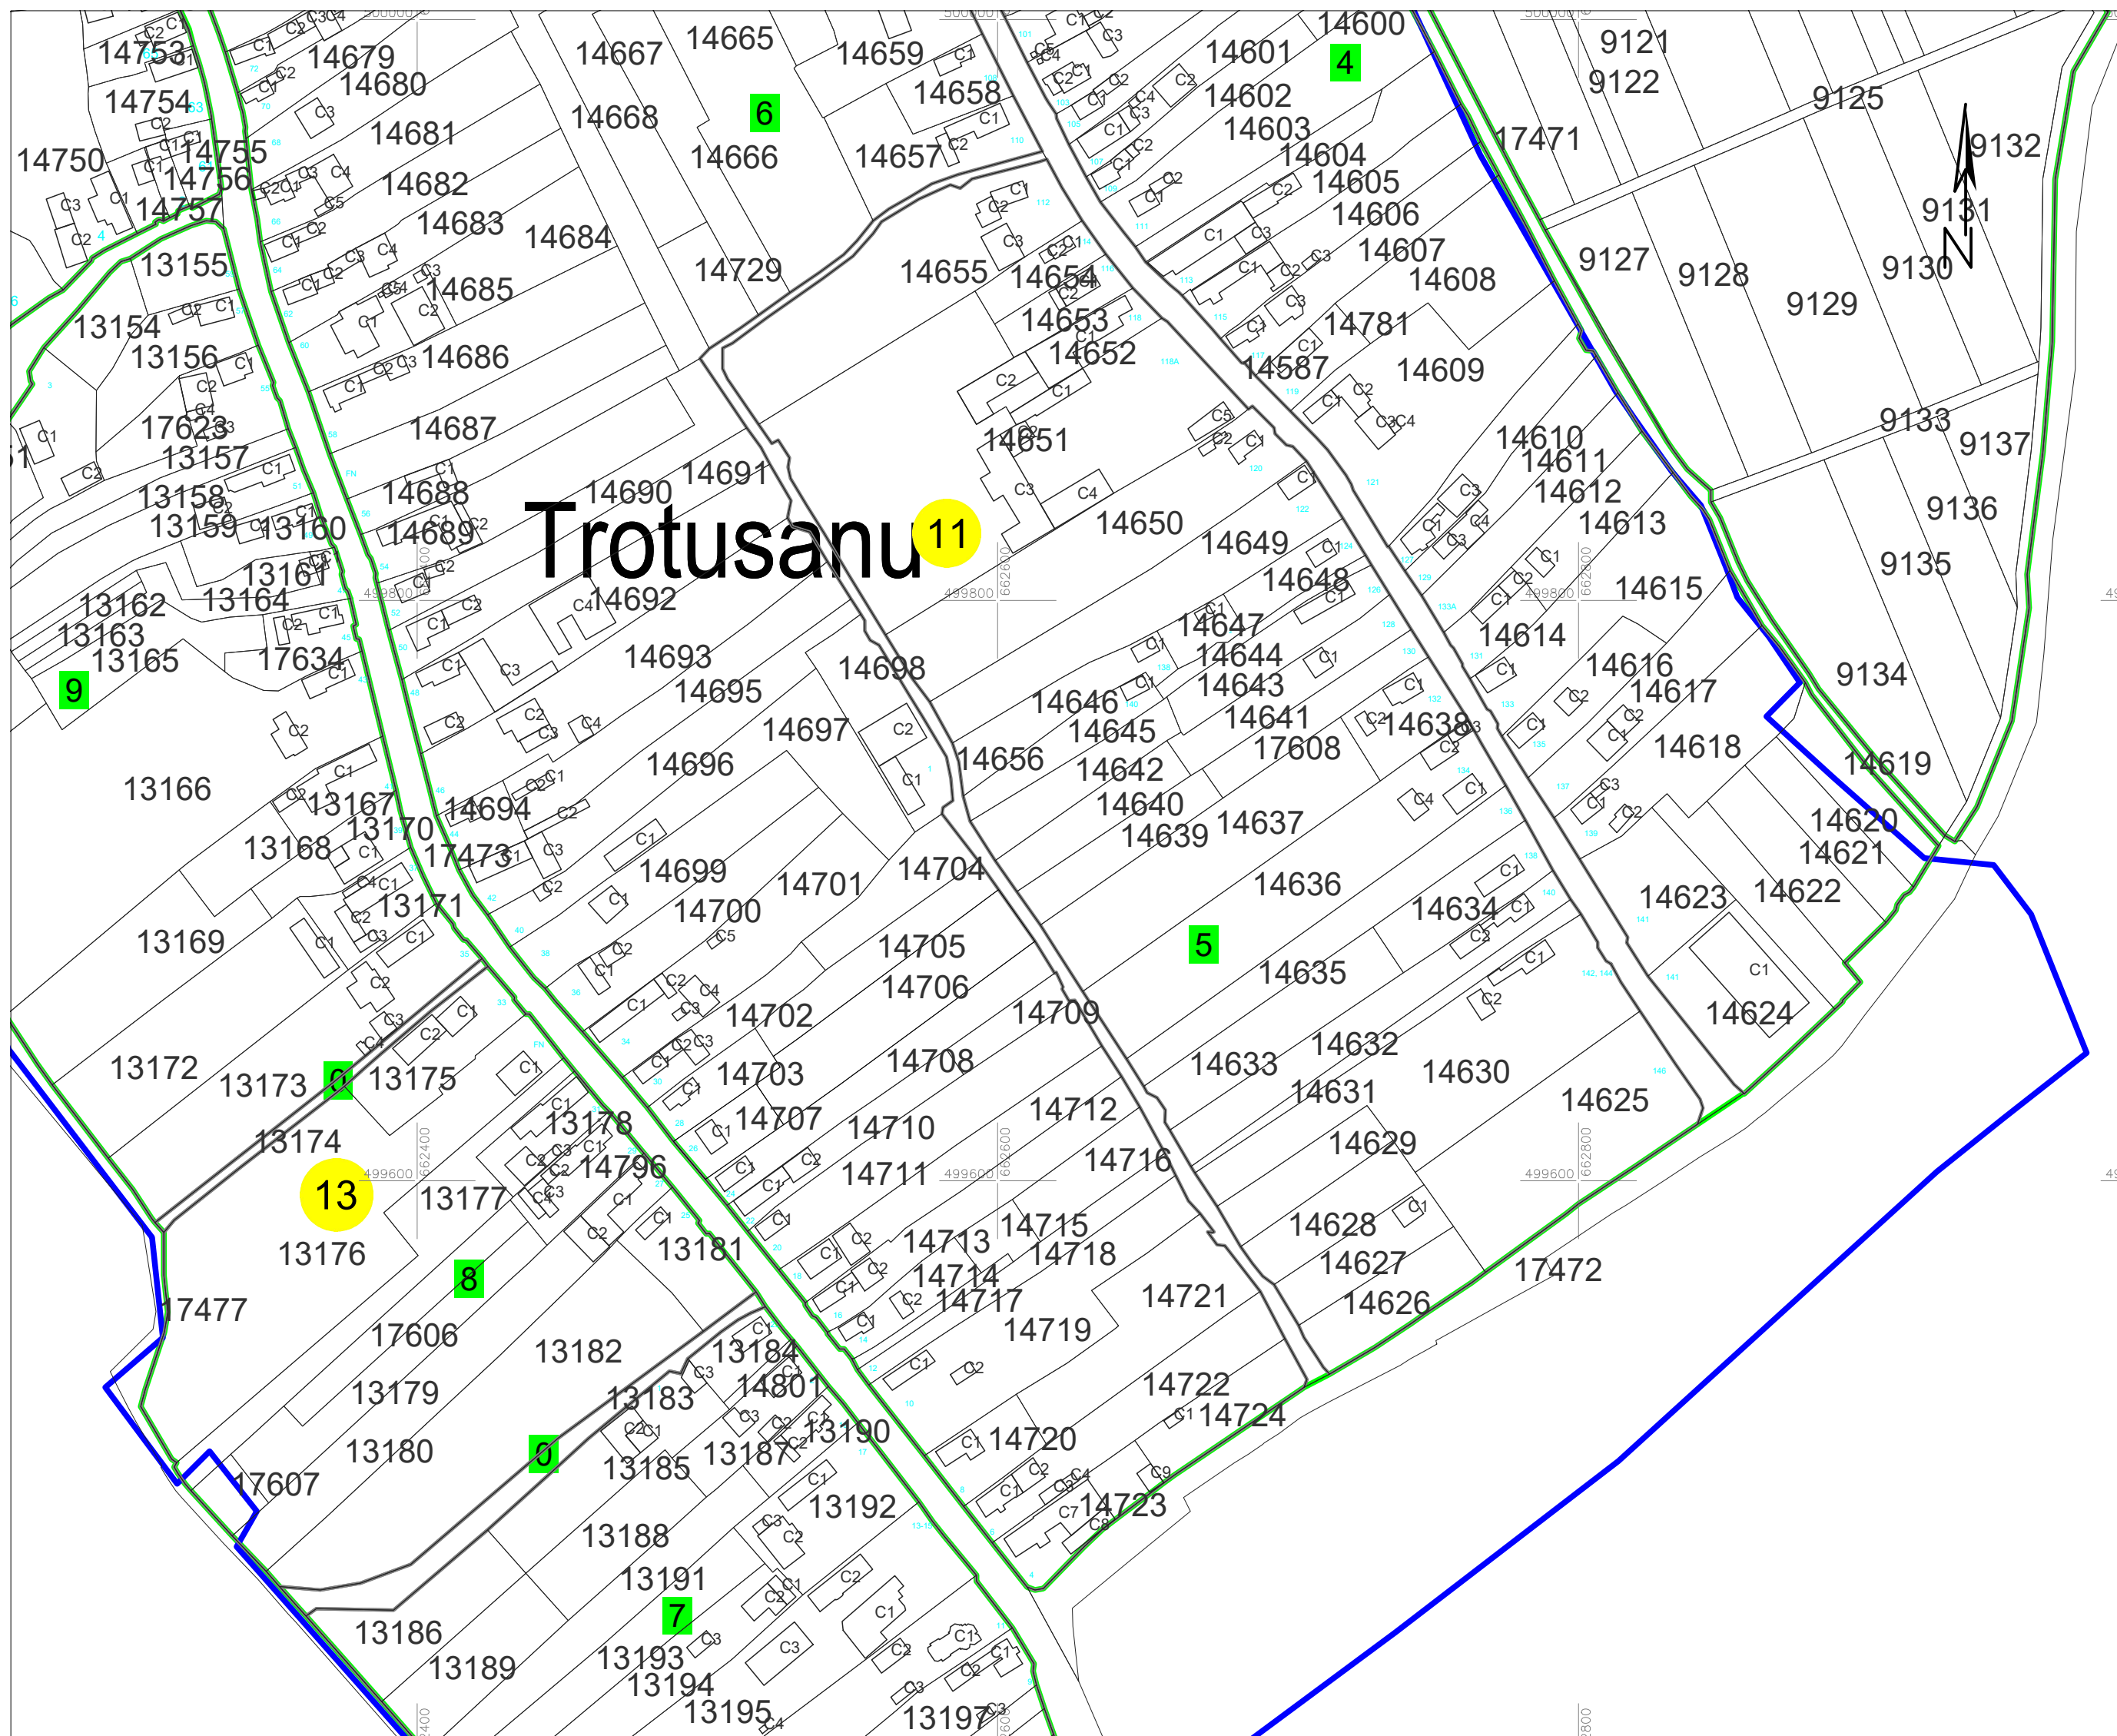

PLAN CADASTRAL

U.A.T. Movilita, judetul VRANCEA

Sectoare cadastrale 10, 11

Plansa 9_2
Spre publicare

Scara 1:2000

Schita cu dispunerea planselor Schita cu dispunerea sectoarelor cadastrale (Detaliu)

LEGENDA:	
1	ID imobil
26	Numar_postal
Str. MOLDOVEI	Denumire artera
12	Numar sector cadastral
— (red)	Limita UAT
— (green)	Limita sector cadastral
— (blue)	Limita intravilan
— (black)	Limita imobil
— (grey)	Limita constr. cu caracter permanent