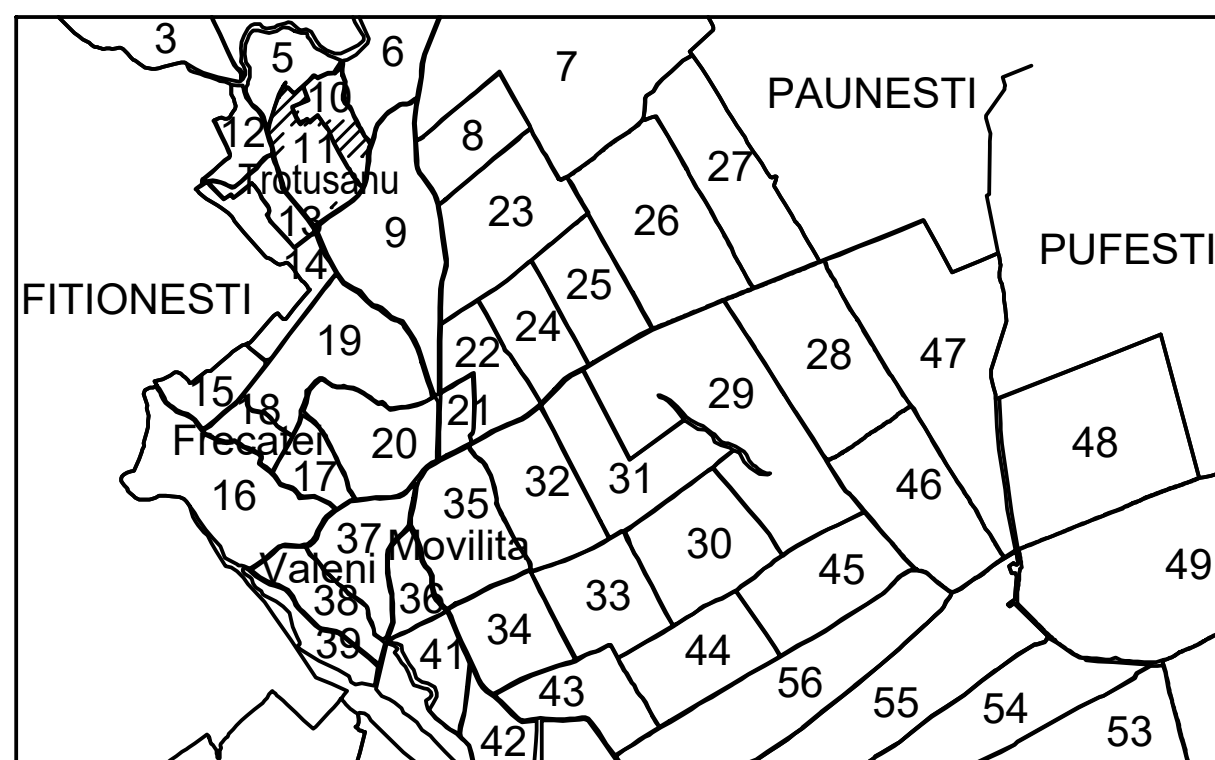

PLAN CADASTRAL

U.A.T. Movilita, judetul VRANCEA

Sectoare cadastrale 10, 11

Plansa 9_2
Spre publicare

Scara 1:2000

Schita cu dispunerea planselor Schita cu dispunerea sectoarelor cadastrale (Detaliu)

LEGENDA:	
1	ID imobil
26	Numar_postal
Str. MOLDOVEI	Denumire artera
12	Numar sector cadastral
— (red)	Limita UAT
— (green)	Limita sector cadastral
— (blue)	Limita intravilan
— (black)	Limita imobil
— (grey)	Limita constr. cu caracter permanent