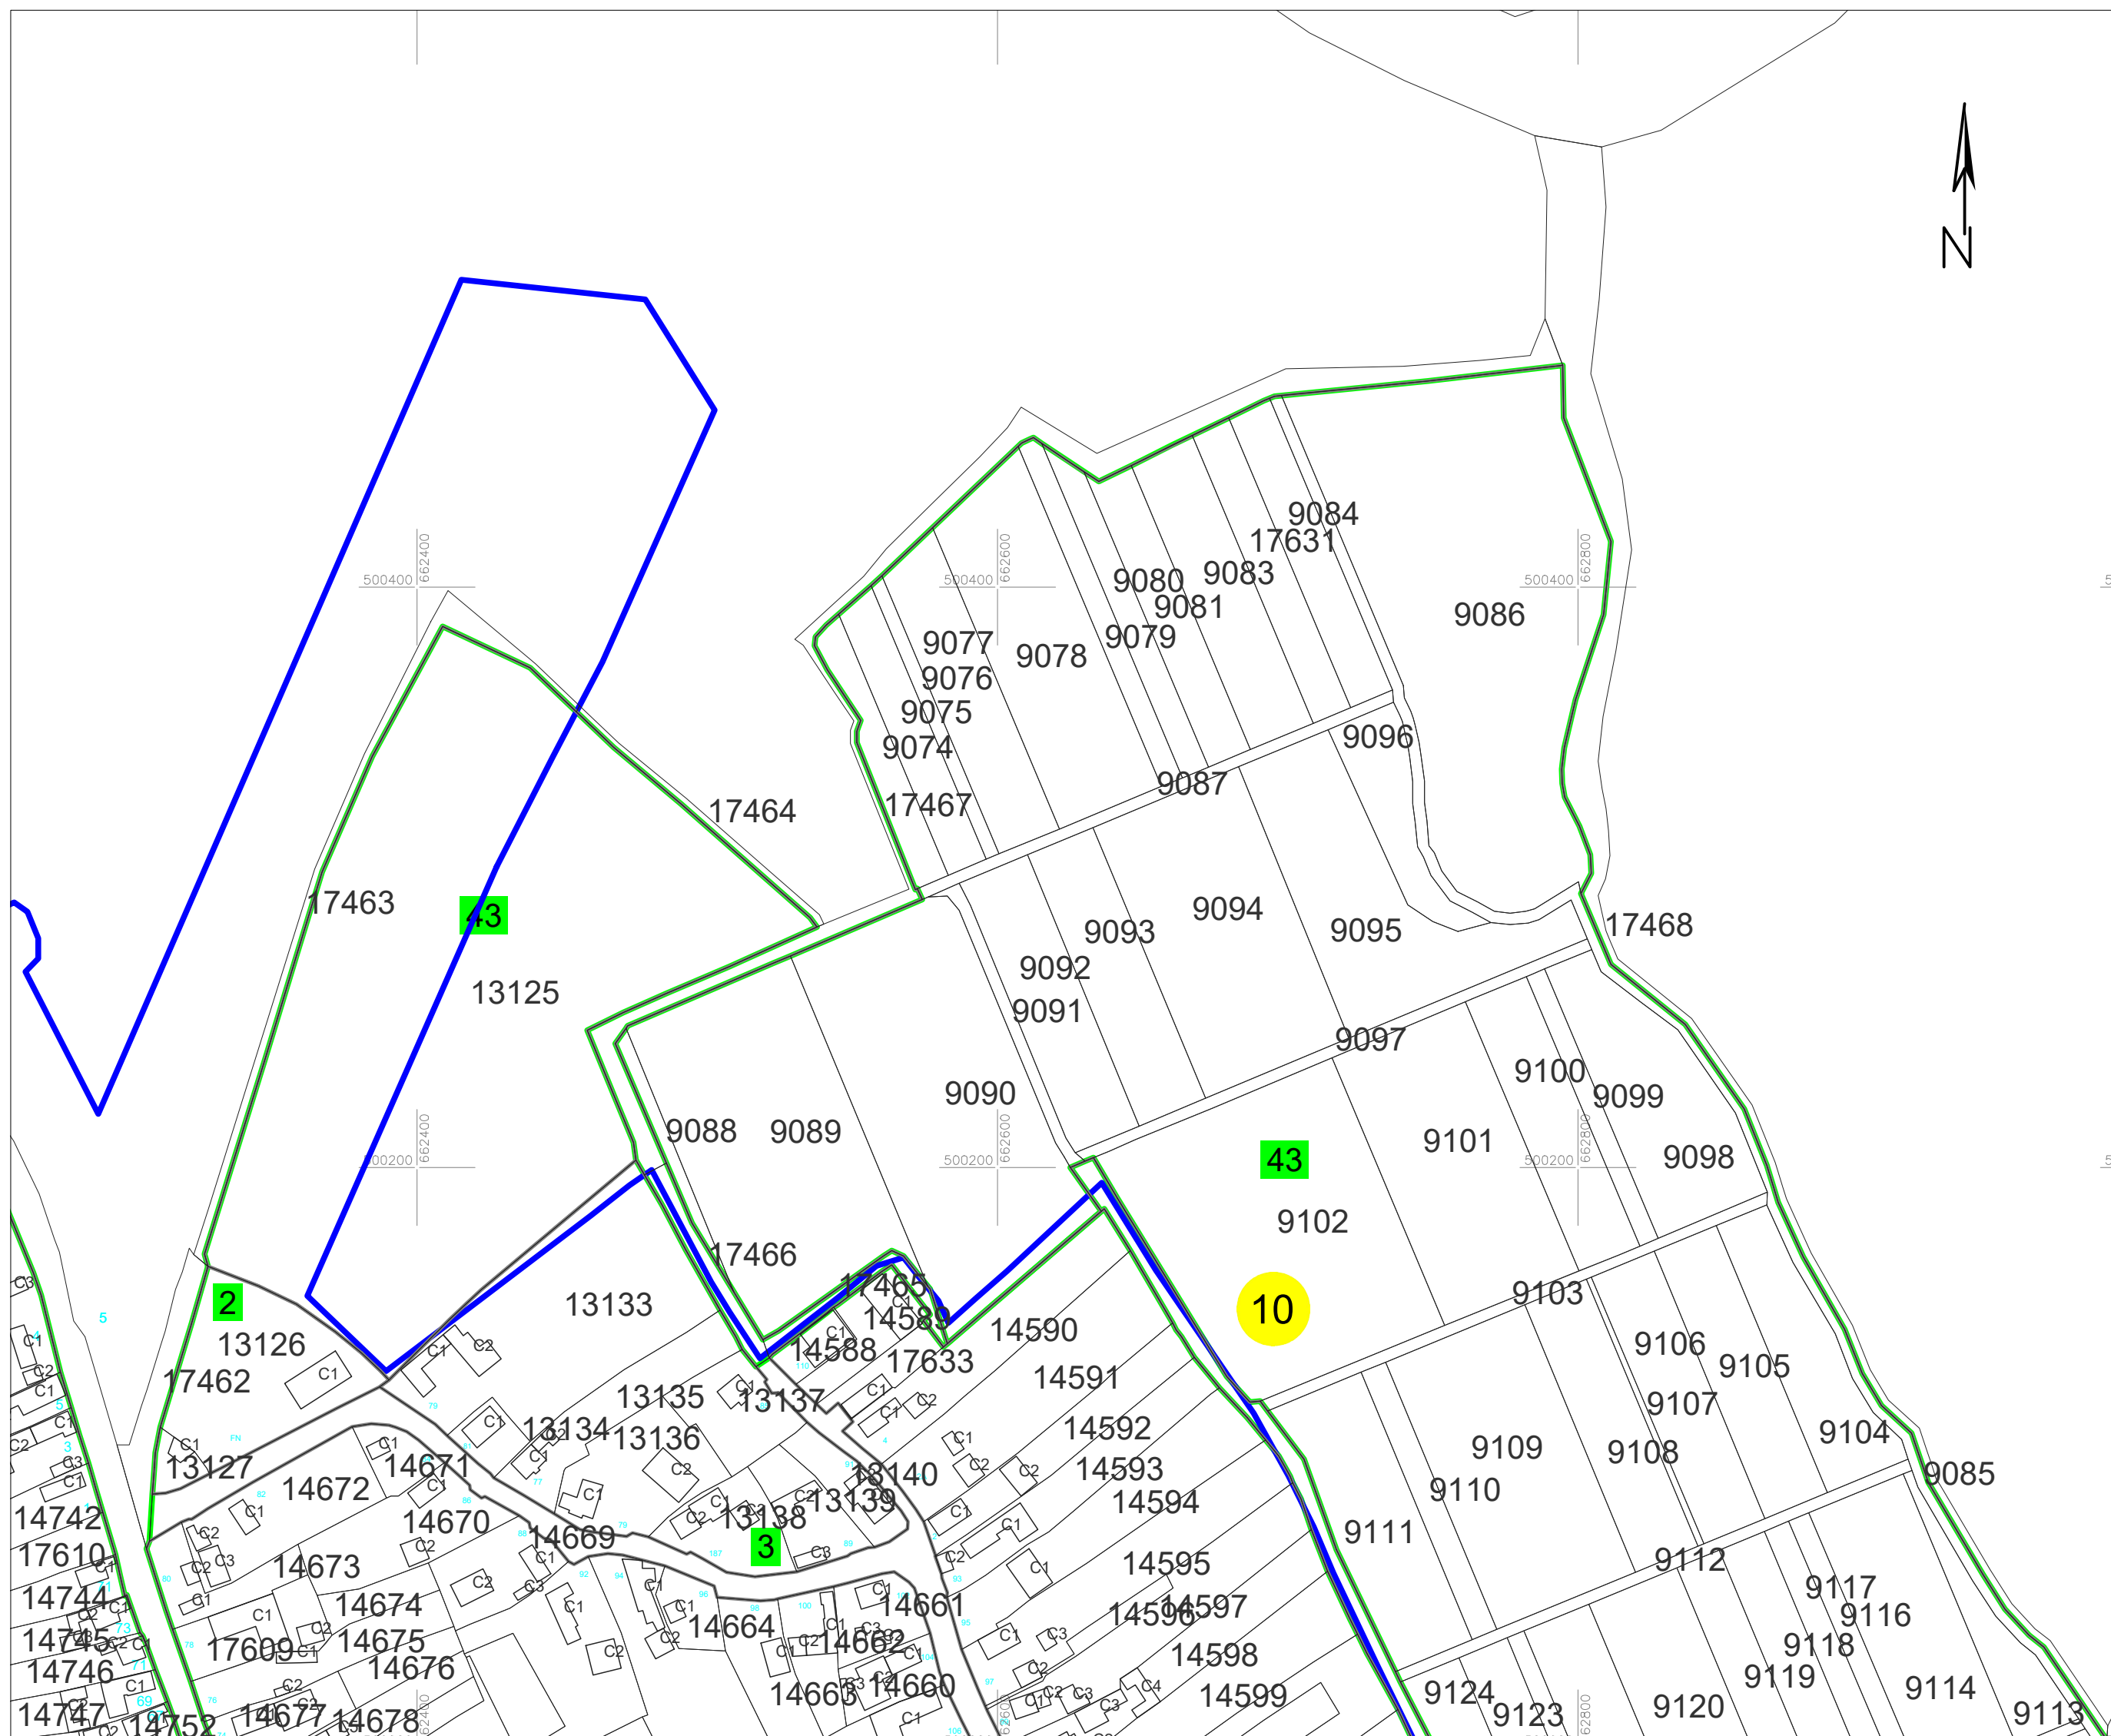

PLAN CADASTRAL

U.A.T. Movilita, judetul VRANCEA

Sectoare cadastrale 10, 11

Plansa 9_1
Spre publicare

Scara 1:2000

Schita cu dispunerea planșelor Schita cu dispunerea sectoarelor cadastrale (Detaliu)

LEGENDA:	
1	ID imobil
26	Numar postal
Str. MOLDOVEI	Denumire artera
12	Numar sector cadastral
— (red line)	Limita UAT
— (green line)	Limita sector cadastral
— (blue line)	Limita intravilan
— (black line)	Limita imobil
— (grey line)	Limita constr. cu caracter permanent