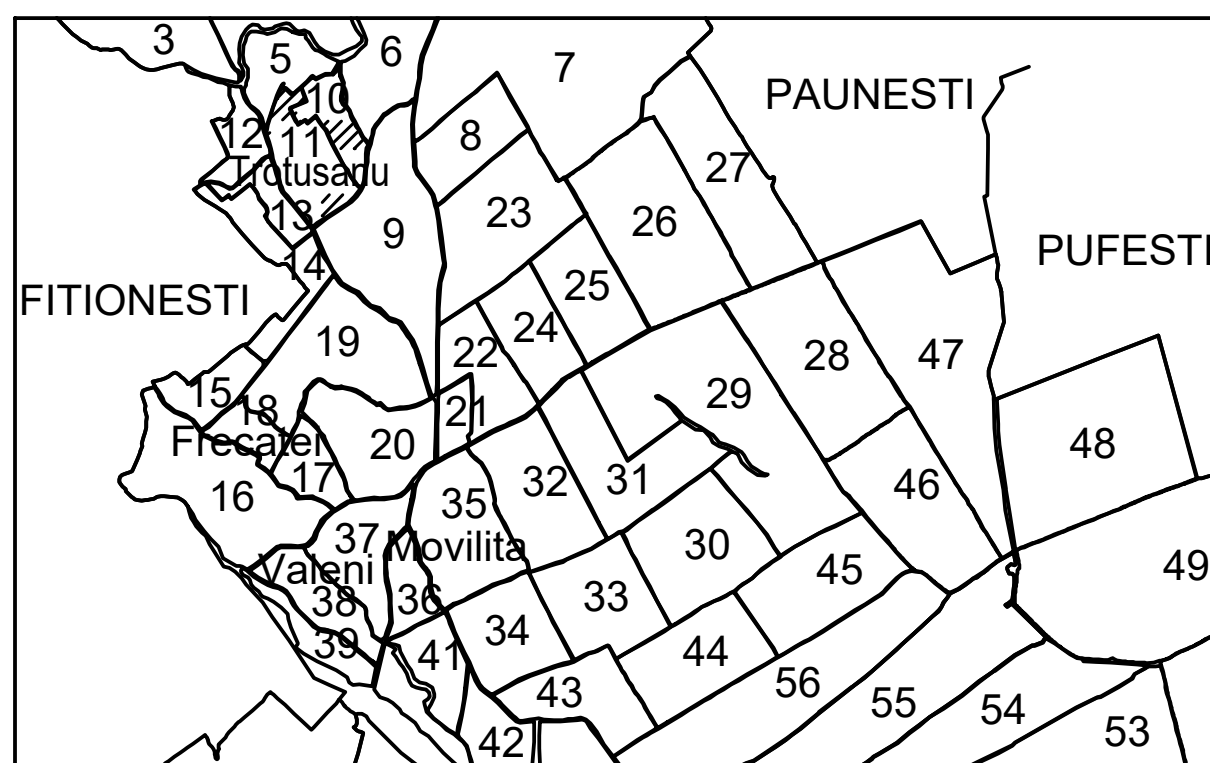

PLAN CADASTRAL

U.A.T. Movilita, judetul VRANCEA

Sectoare cadastrale 10, 11

Plansa 9_1
Spre publicare

Scara 1:2000

Schita cu dispunerea planșelor Schita cu dispunerea sectoarelor cadastrale (Detaliu)

LEGENDA:	
1	ID imobil
26	Numar postal
Str. MOLDOVEI	Denumire artera
12	Numar sector cadastral
— (red line)	Limita UAT
— (green line)	Limita sector cadastral
— (blue line)	Limita intravilan
— (black line)	Limita imobil
— (grey line)	Limita constr. cu caracter permanent