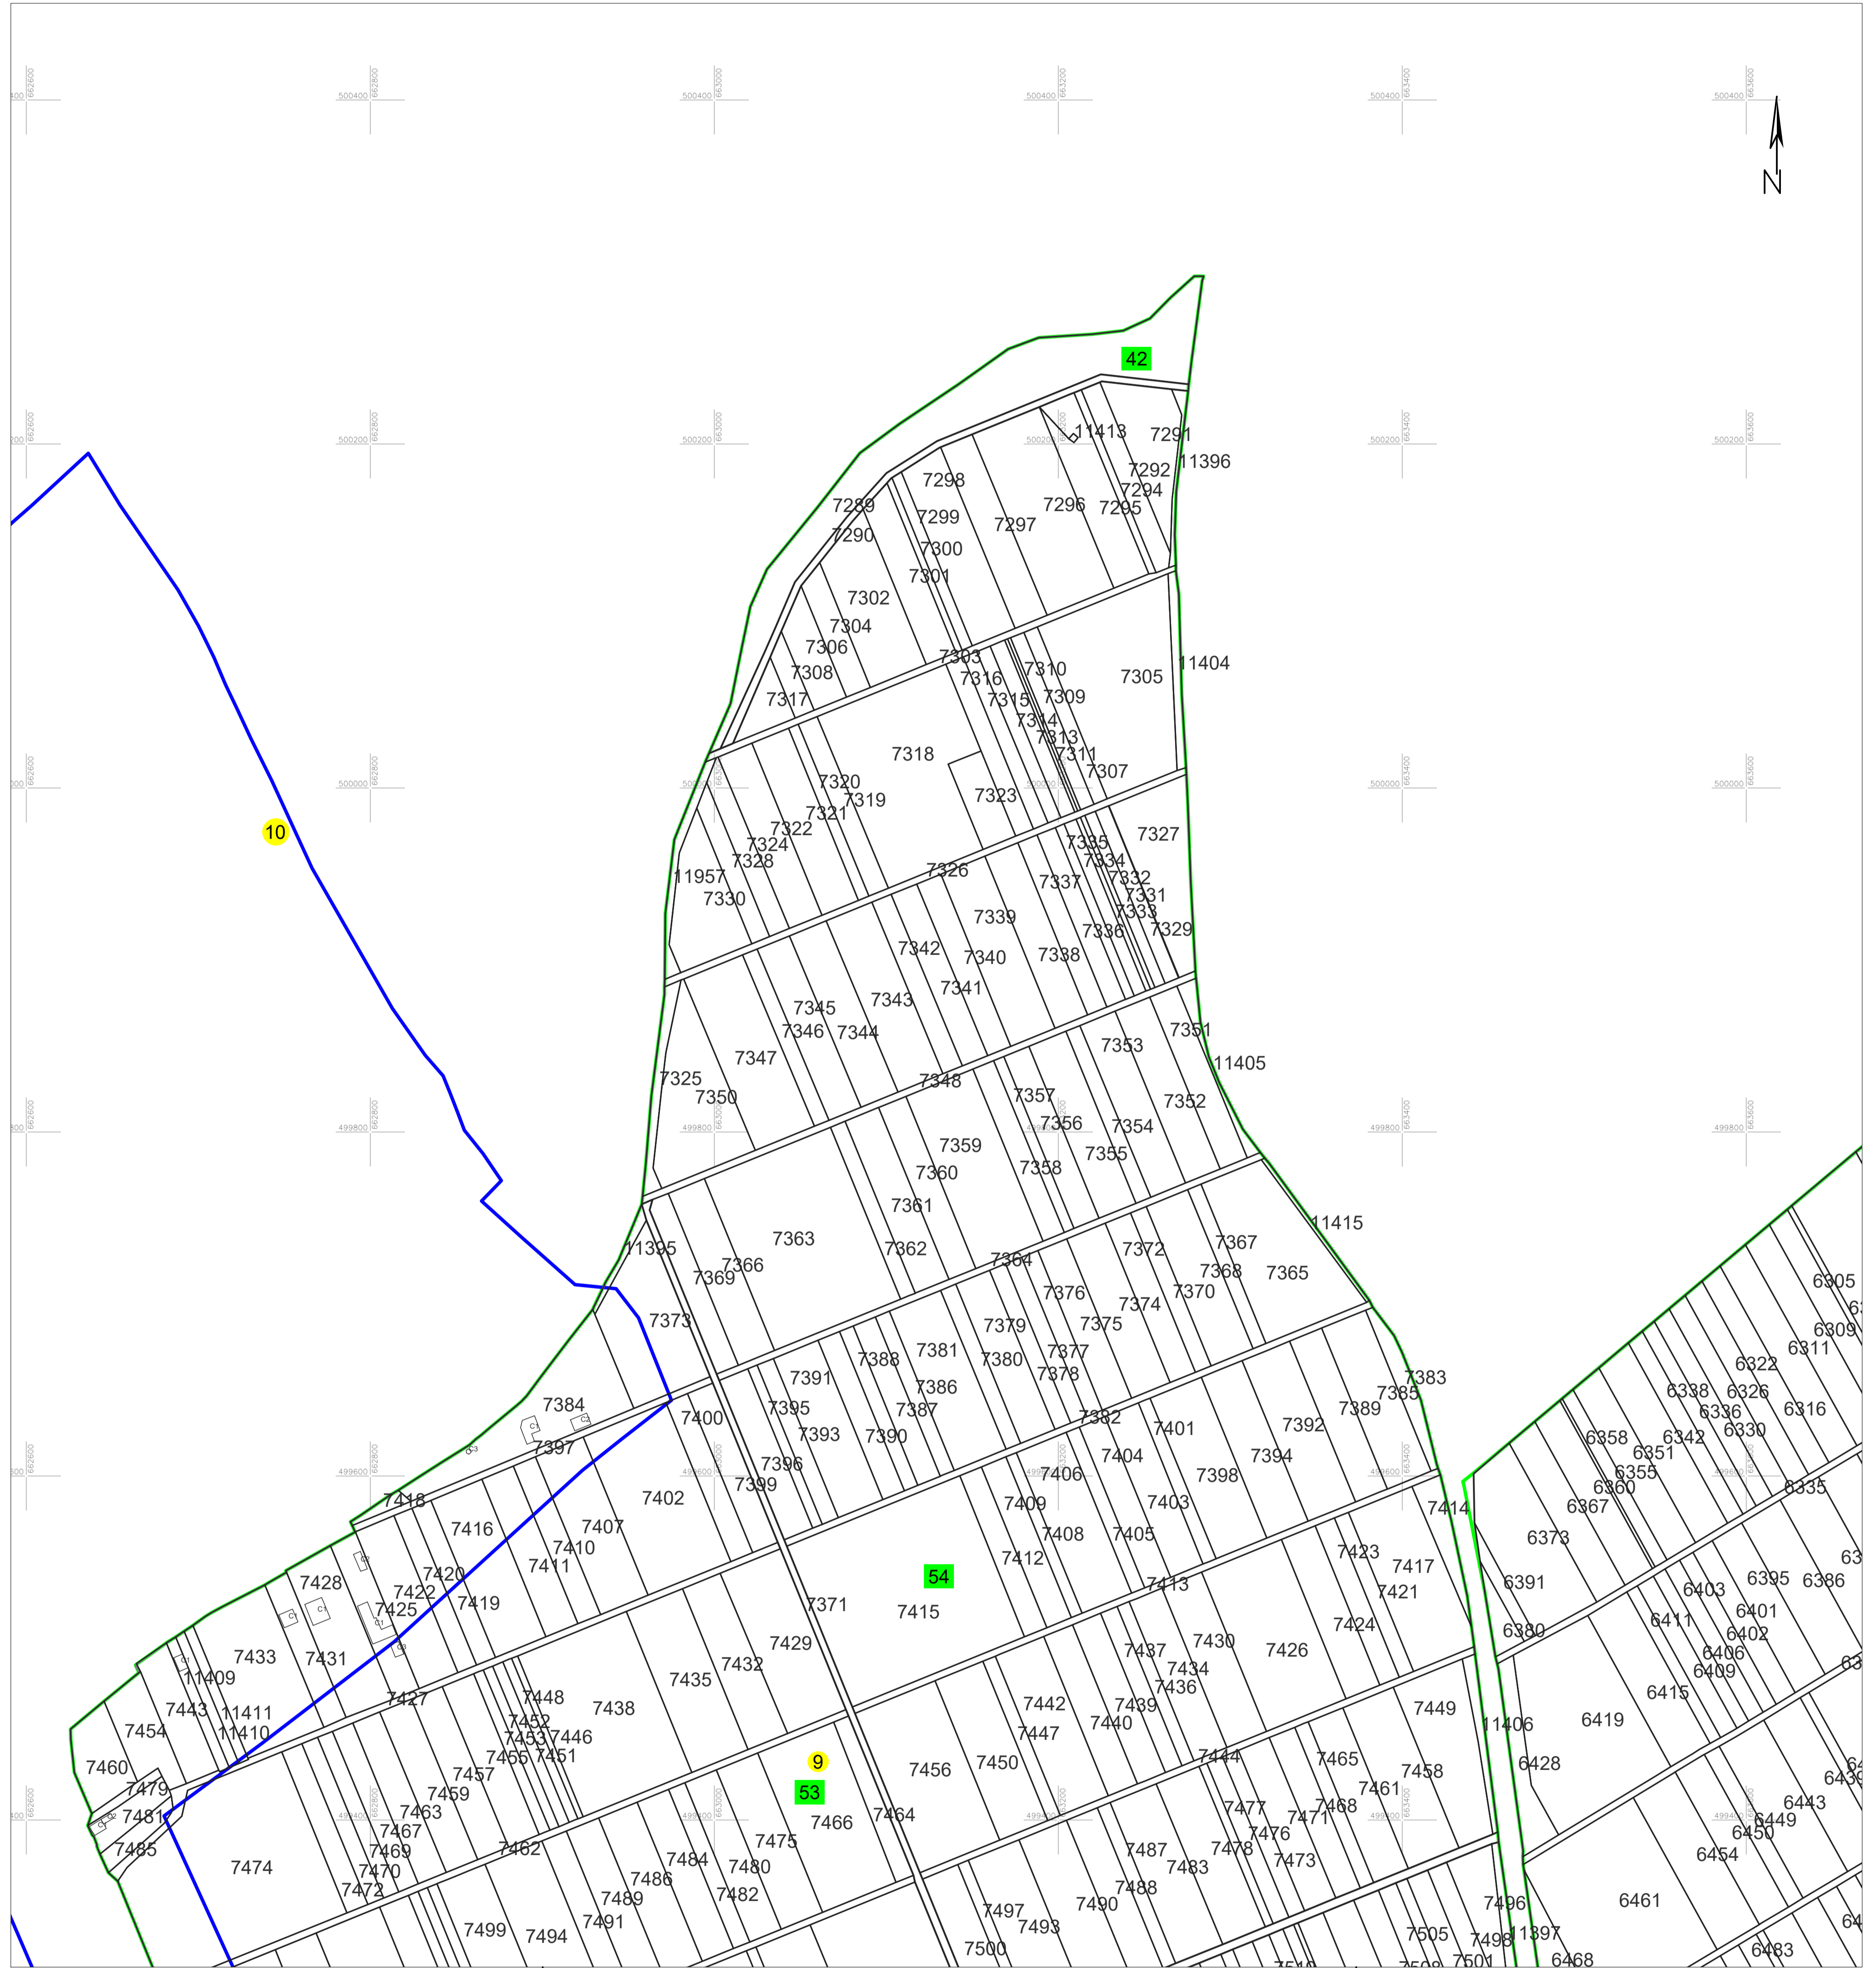

# PLAN CADASTRAL

## U.A.T. Movilita, judetul VRANCEA

### Sector cadastral 9

Plansa 8\_1  
Spre publicare

Scara 1:2000

Schita cu dispunerea sectoarelor cadastrale (Detaliu)

Schita cu dispunerea planselor

**LEGENDA:**

1	ID imobil
26	Numar postal
Str. MOLDOVEI	Denumire artera
	Raul Zabraviti
12	Numar sector cadastral
	Limita UAT
	Limita sector cadastral
	Limita intravilan
	Limita imobil
	Limita constr. cu caracter permanent