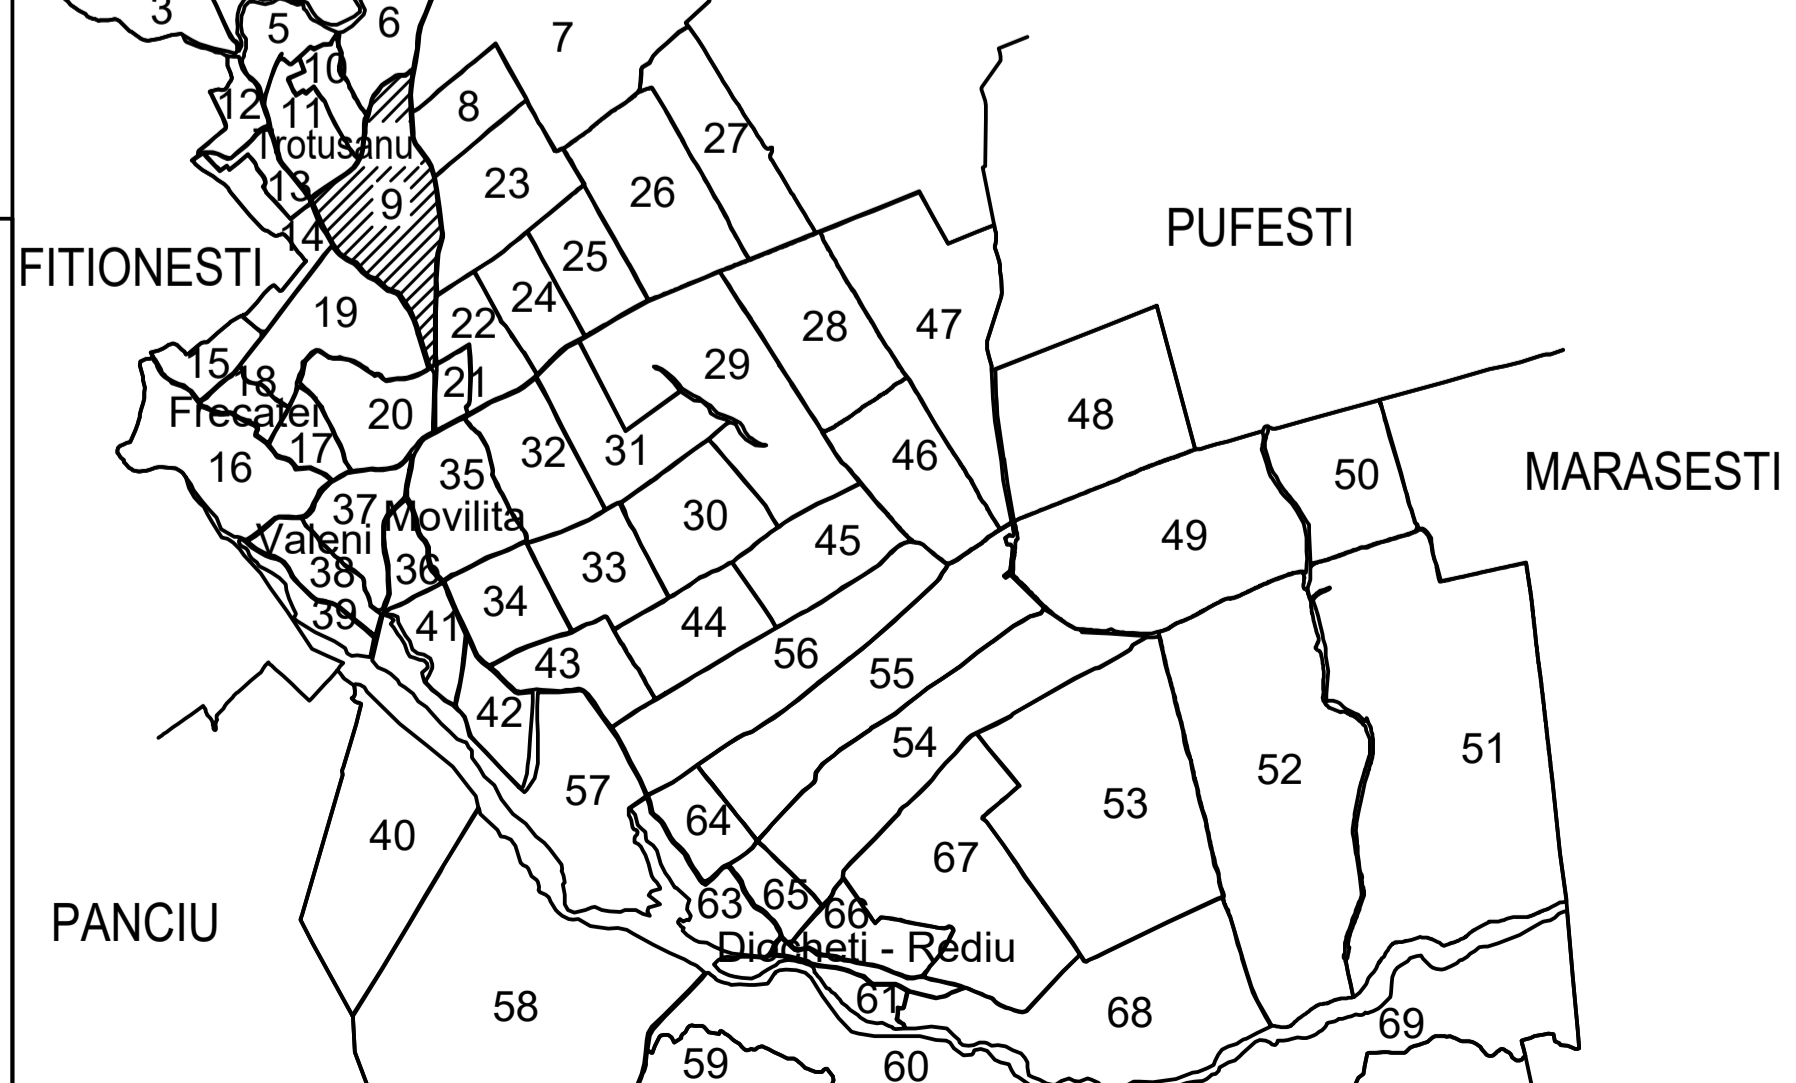

## U.A.T. Movilita, judetul VRANCEA

### Sector cadastral 9

Plansa 8\_1  
Spre publicare

Scara 1:2000

Schita cu dispunerea sectoarelor cadastrale (Detaliu)

Schita cu dispunerea planselor

**LEGENDA:**

1	ID imobil
26	Numar postal
Str. MOLDOVEI	Denumire artera
	Raul Zabraviti
12	Numar sector cadastral
	Limita UAT
	Limita sector cadastral
	Limita intravilan
	Limita imobil
	Limita constr. cu caracter permanent