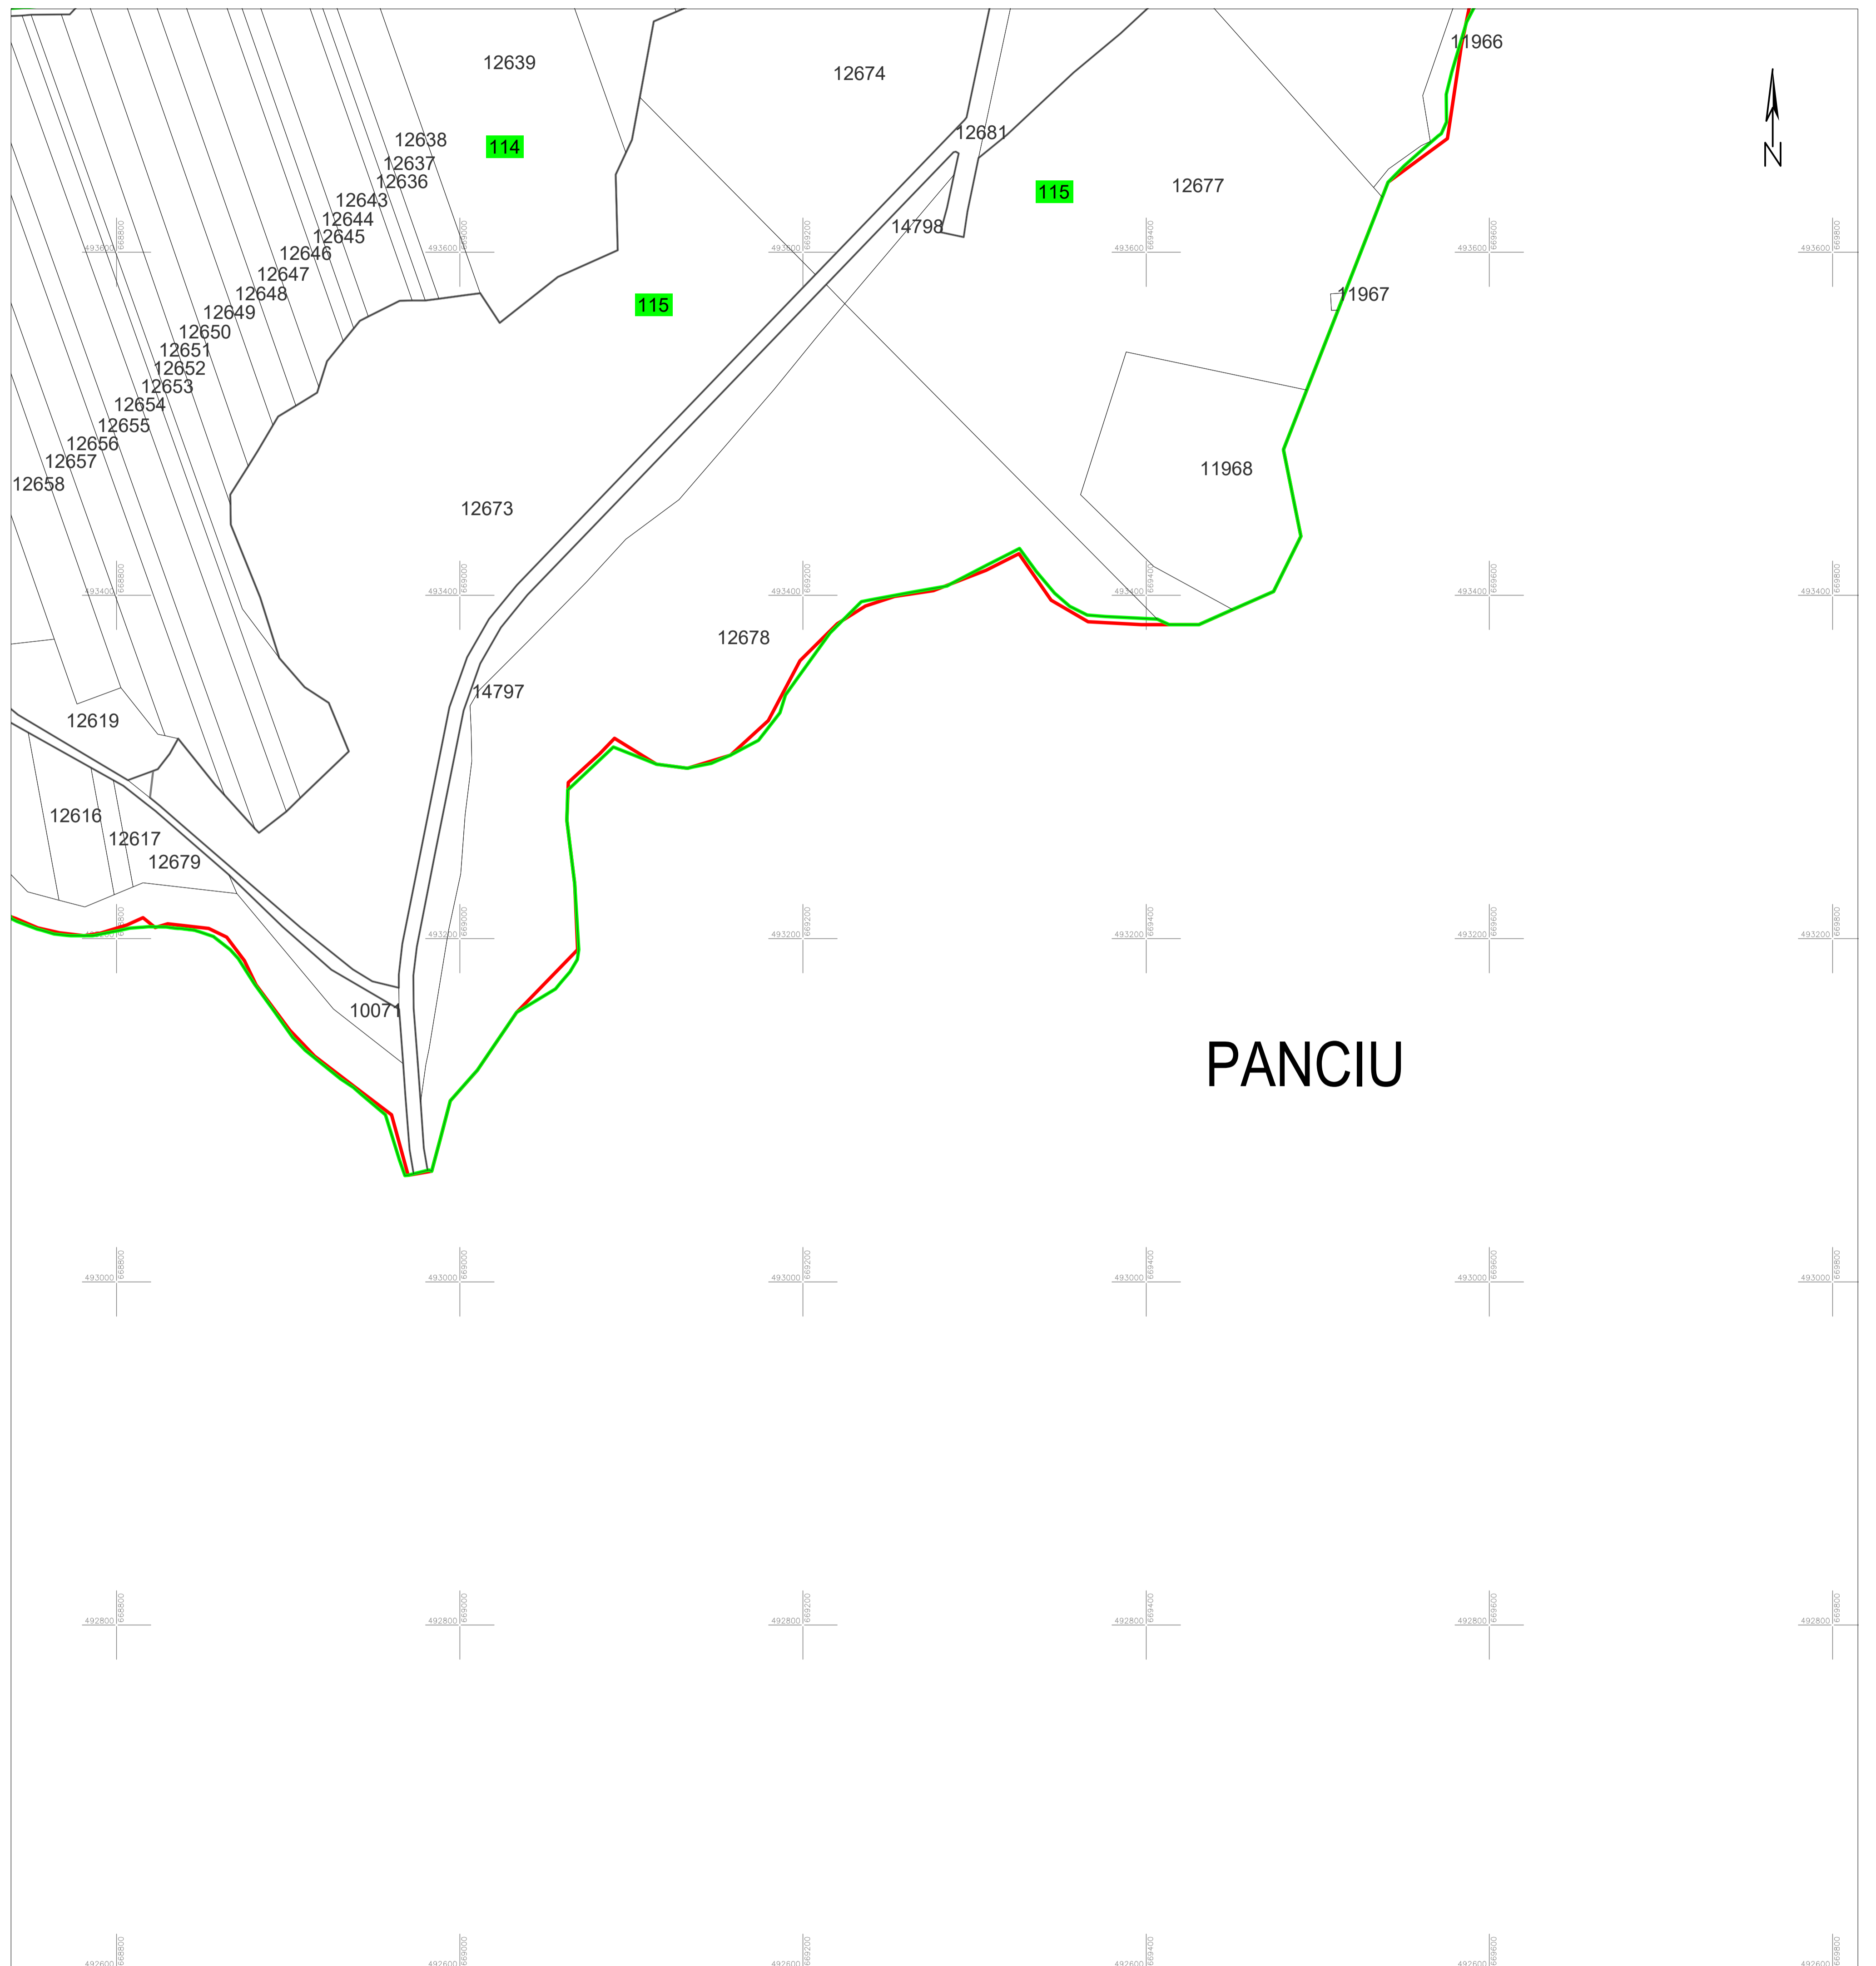

PLAN CADASTRAL

U.A.T. Movilita, judetul VRANCEA

Sector cadastral 0

Scara 1:2000

Plansa 82
Spre publicare

PANCIU

Schita cu dispunerea sectoarelor cadastrale (Detaliu)

Schita cu dispunerea planșelor

LEGENDA:

- 1 ID imobil
- 26 Numar postal
- Str. MOLDOVEI Denumire artera
- Raul Zabrauti Hidrografie
- 12 Numar sector cadastral
- Limita UAT
- Limita sector cadastral
- Limita intravilan
- Limita imobil
- Limita constr. cu caracter permanent