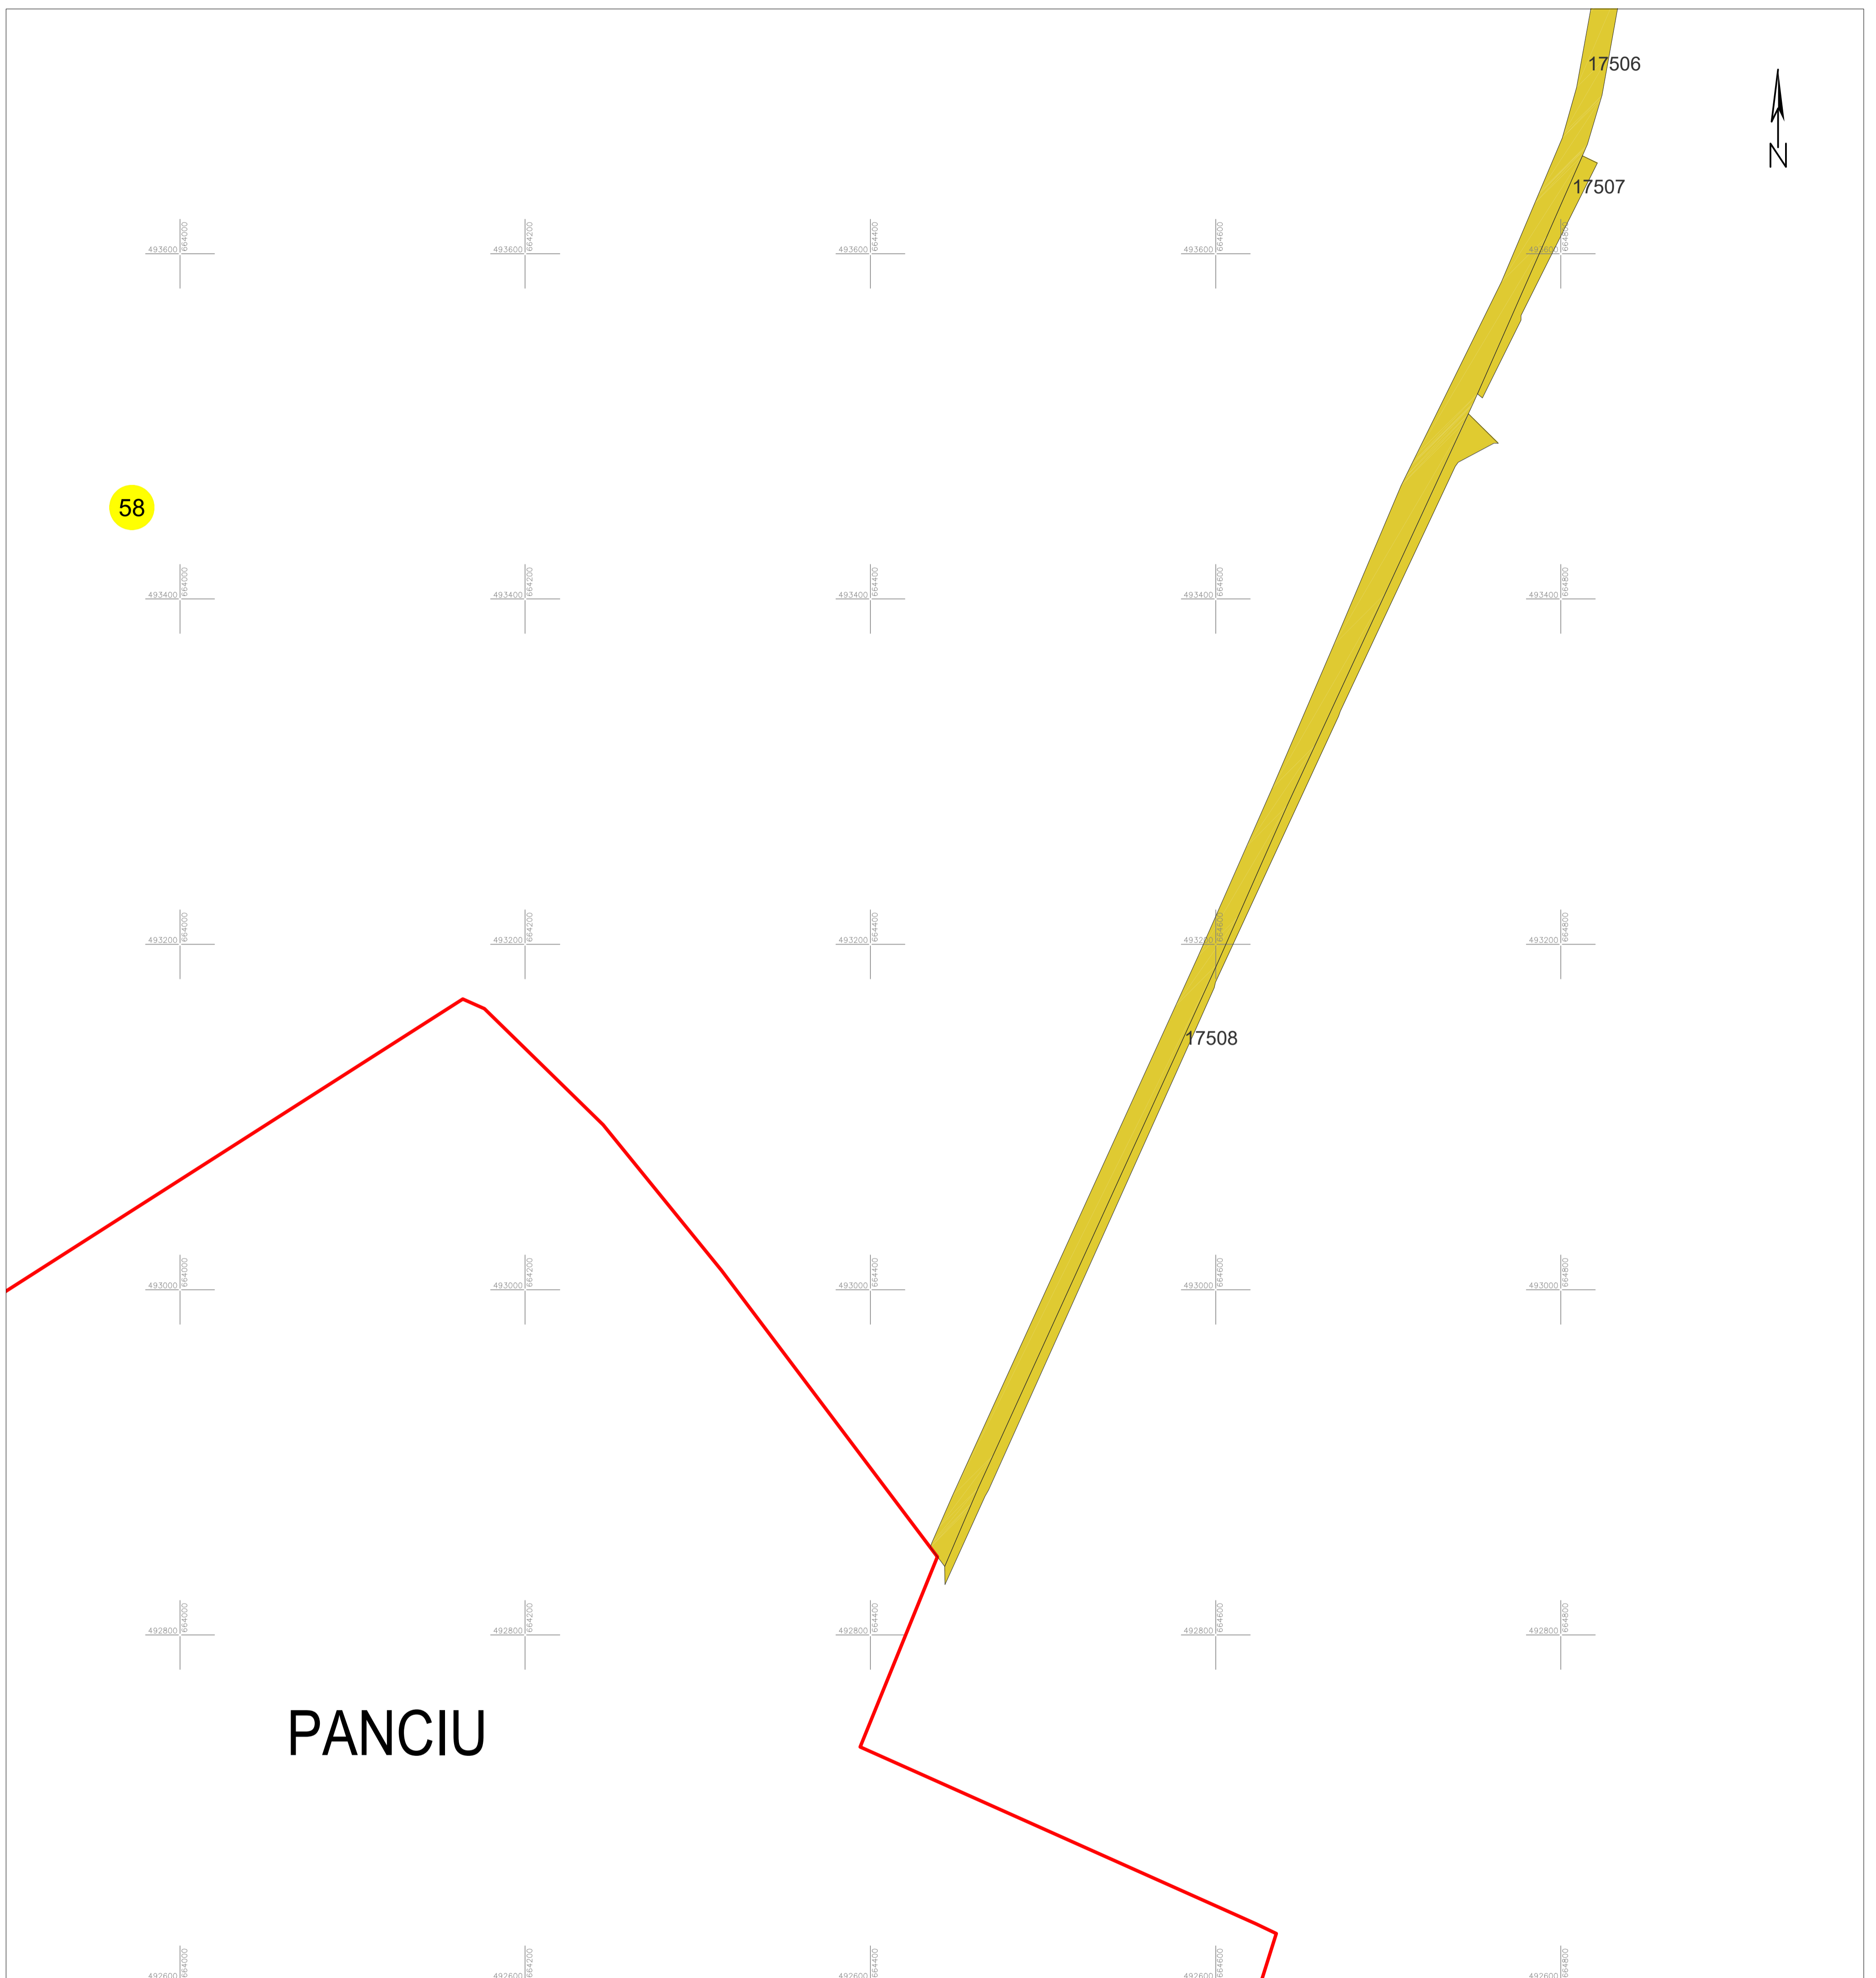

# PLAN CADASTRAL

## U.A.T. Movilita, judetul VRANCEA

### Sector cadastral 0

Scara 1:2000

Plansa 84  
Spre publicare

Schița cu dispunerea sectoarelor cadastrale (Detaliu)

Schița cu dispunerea planșelor

**LEGENDA:**

- 1 ID imobil
- 26 Numar postal
- Str. MOLDOVEI Denumire artera
- Raul Zabrauti Hidrografie
- 12 Numar sector cadastral
- Limita UAT
- Limita sector cadastral
- Limita intravilan
- Limita imobil
- Limita constr. cu caracter permanent