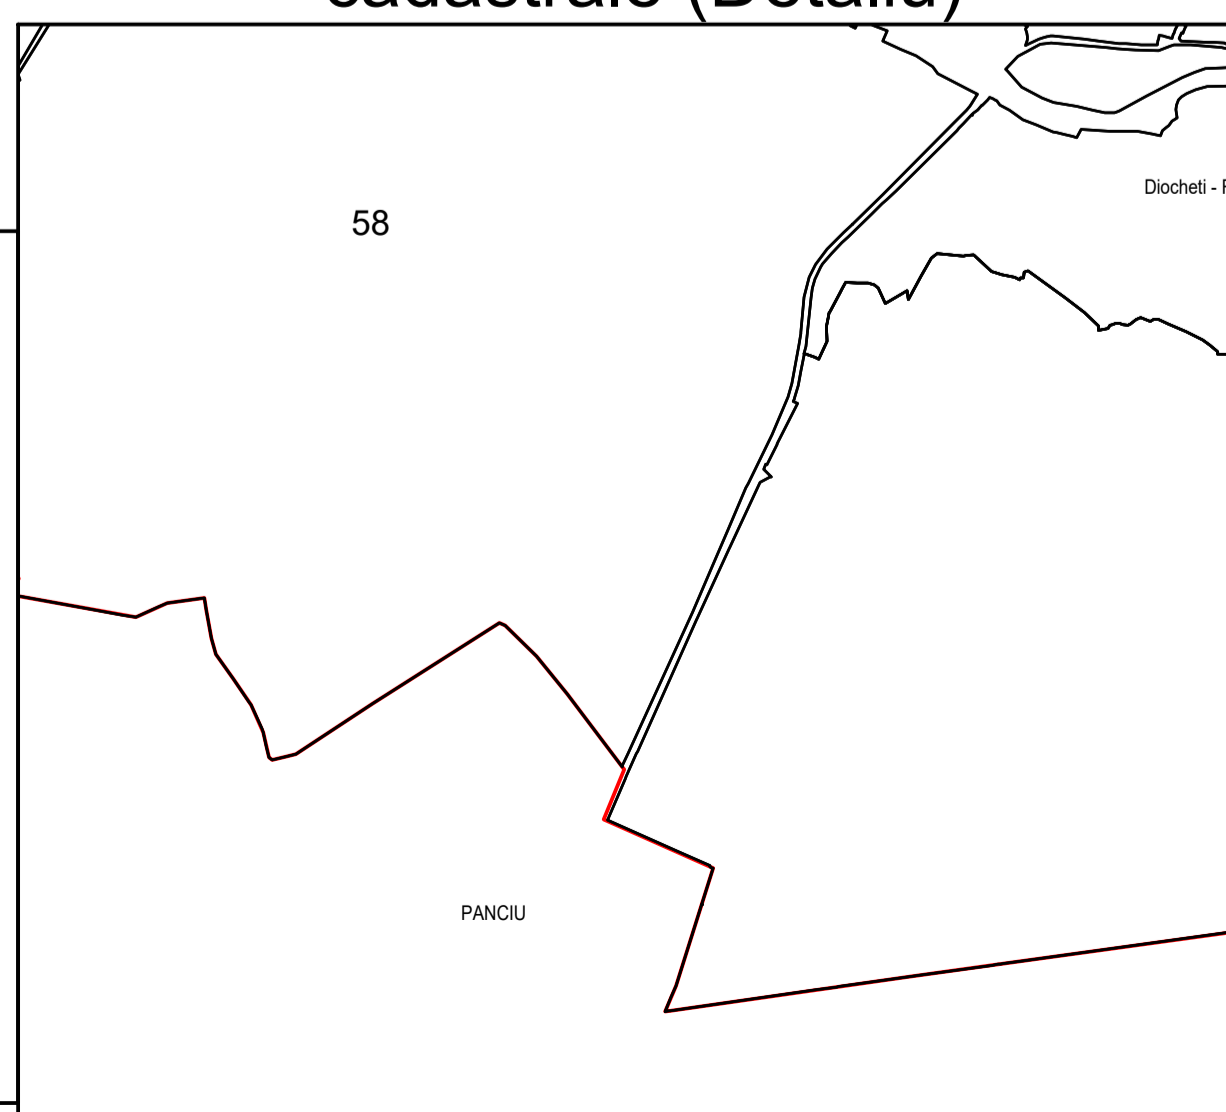

# PLAN CADASTRAL

## U.A.T. Movilita, judetul VRANCEA

### Sector cadastral 0

Scara 1:2000

Plansa 84  
Spre publicare

Schița cu dispunerea sectoarelor cadastrale (Detaliu)

Schița cu dispunerea planșelor

**LEGENDA:**

- 1 ID imobil
- 26 Numar postal
- Str. MOLDOVEI Denumire artera
- Raul Zabrauti Hidrografie
- 12 Numar sector cadastral
- Limita UAT
- Limita sector cadastral
- Limita intravilan
- Limita imobil
- Limita constr. cu caracter permanent