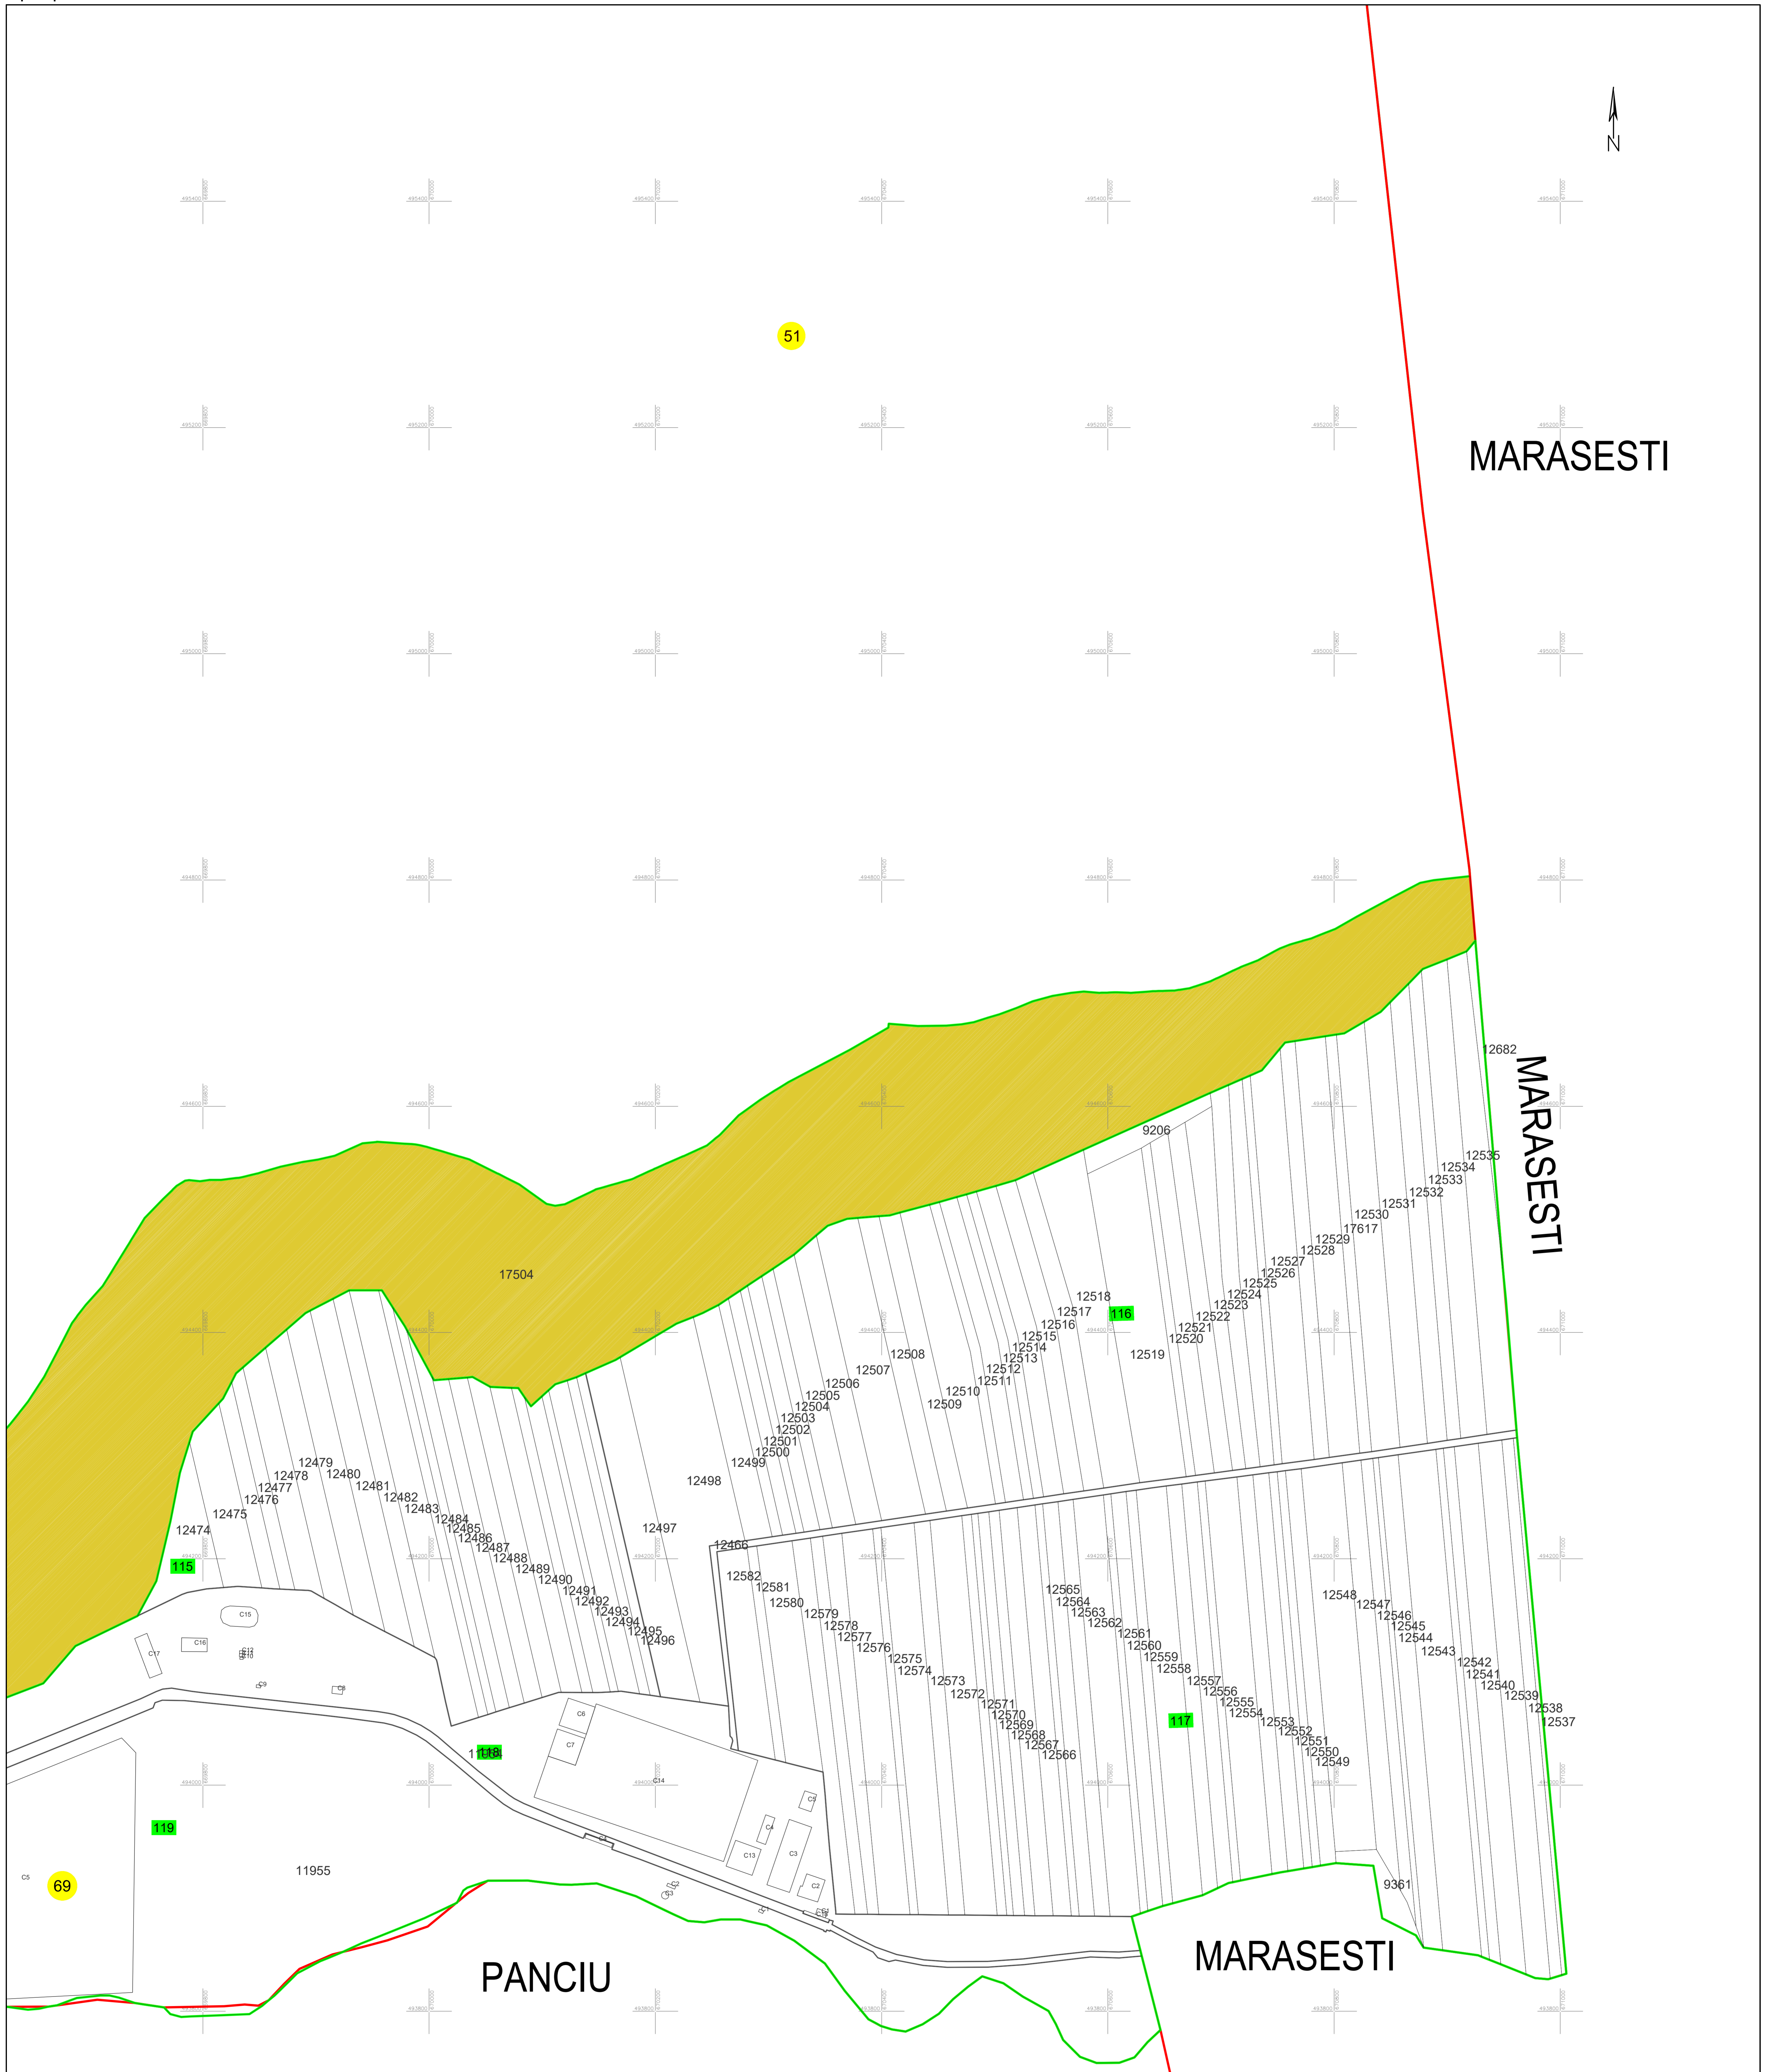

PLAN CADASTRAL
 UAT MOVILIȚA, jud. Vrancea
 Sector cadastral 0
 Scara 1:2000

Planșa 83
 Spre publicare

LEGENDA:

1	ID imobil
26	Număr poștal
STRADA 1	Denumire arteră
Răul Timiș	Hidrografie
71	Număr sector cadastral
23	Număr tarla/cvartal
(Red line)	Limită UAT
(Green line)	Limită sector cadastral
(Blue line)	Limită intravilan
(Grey line)	Limită tarla/cvartal
(Black line)	Limită imobil
(Dashed line)	Limită construcție definitivă