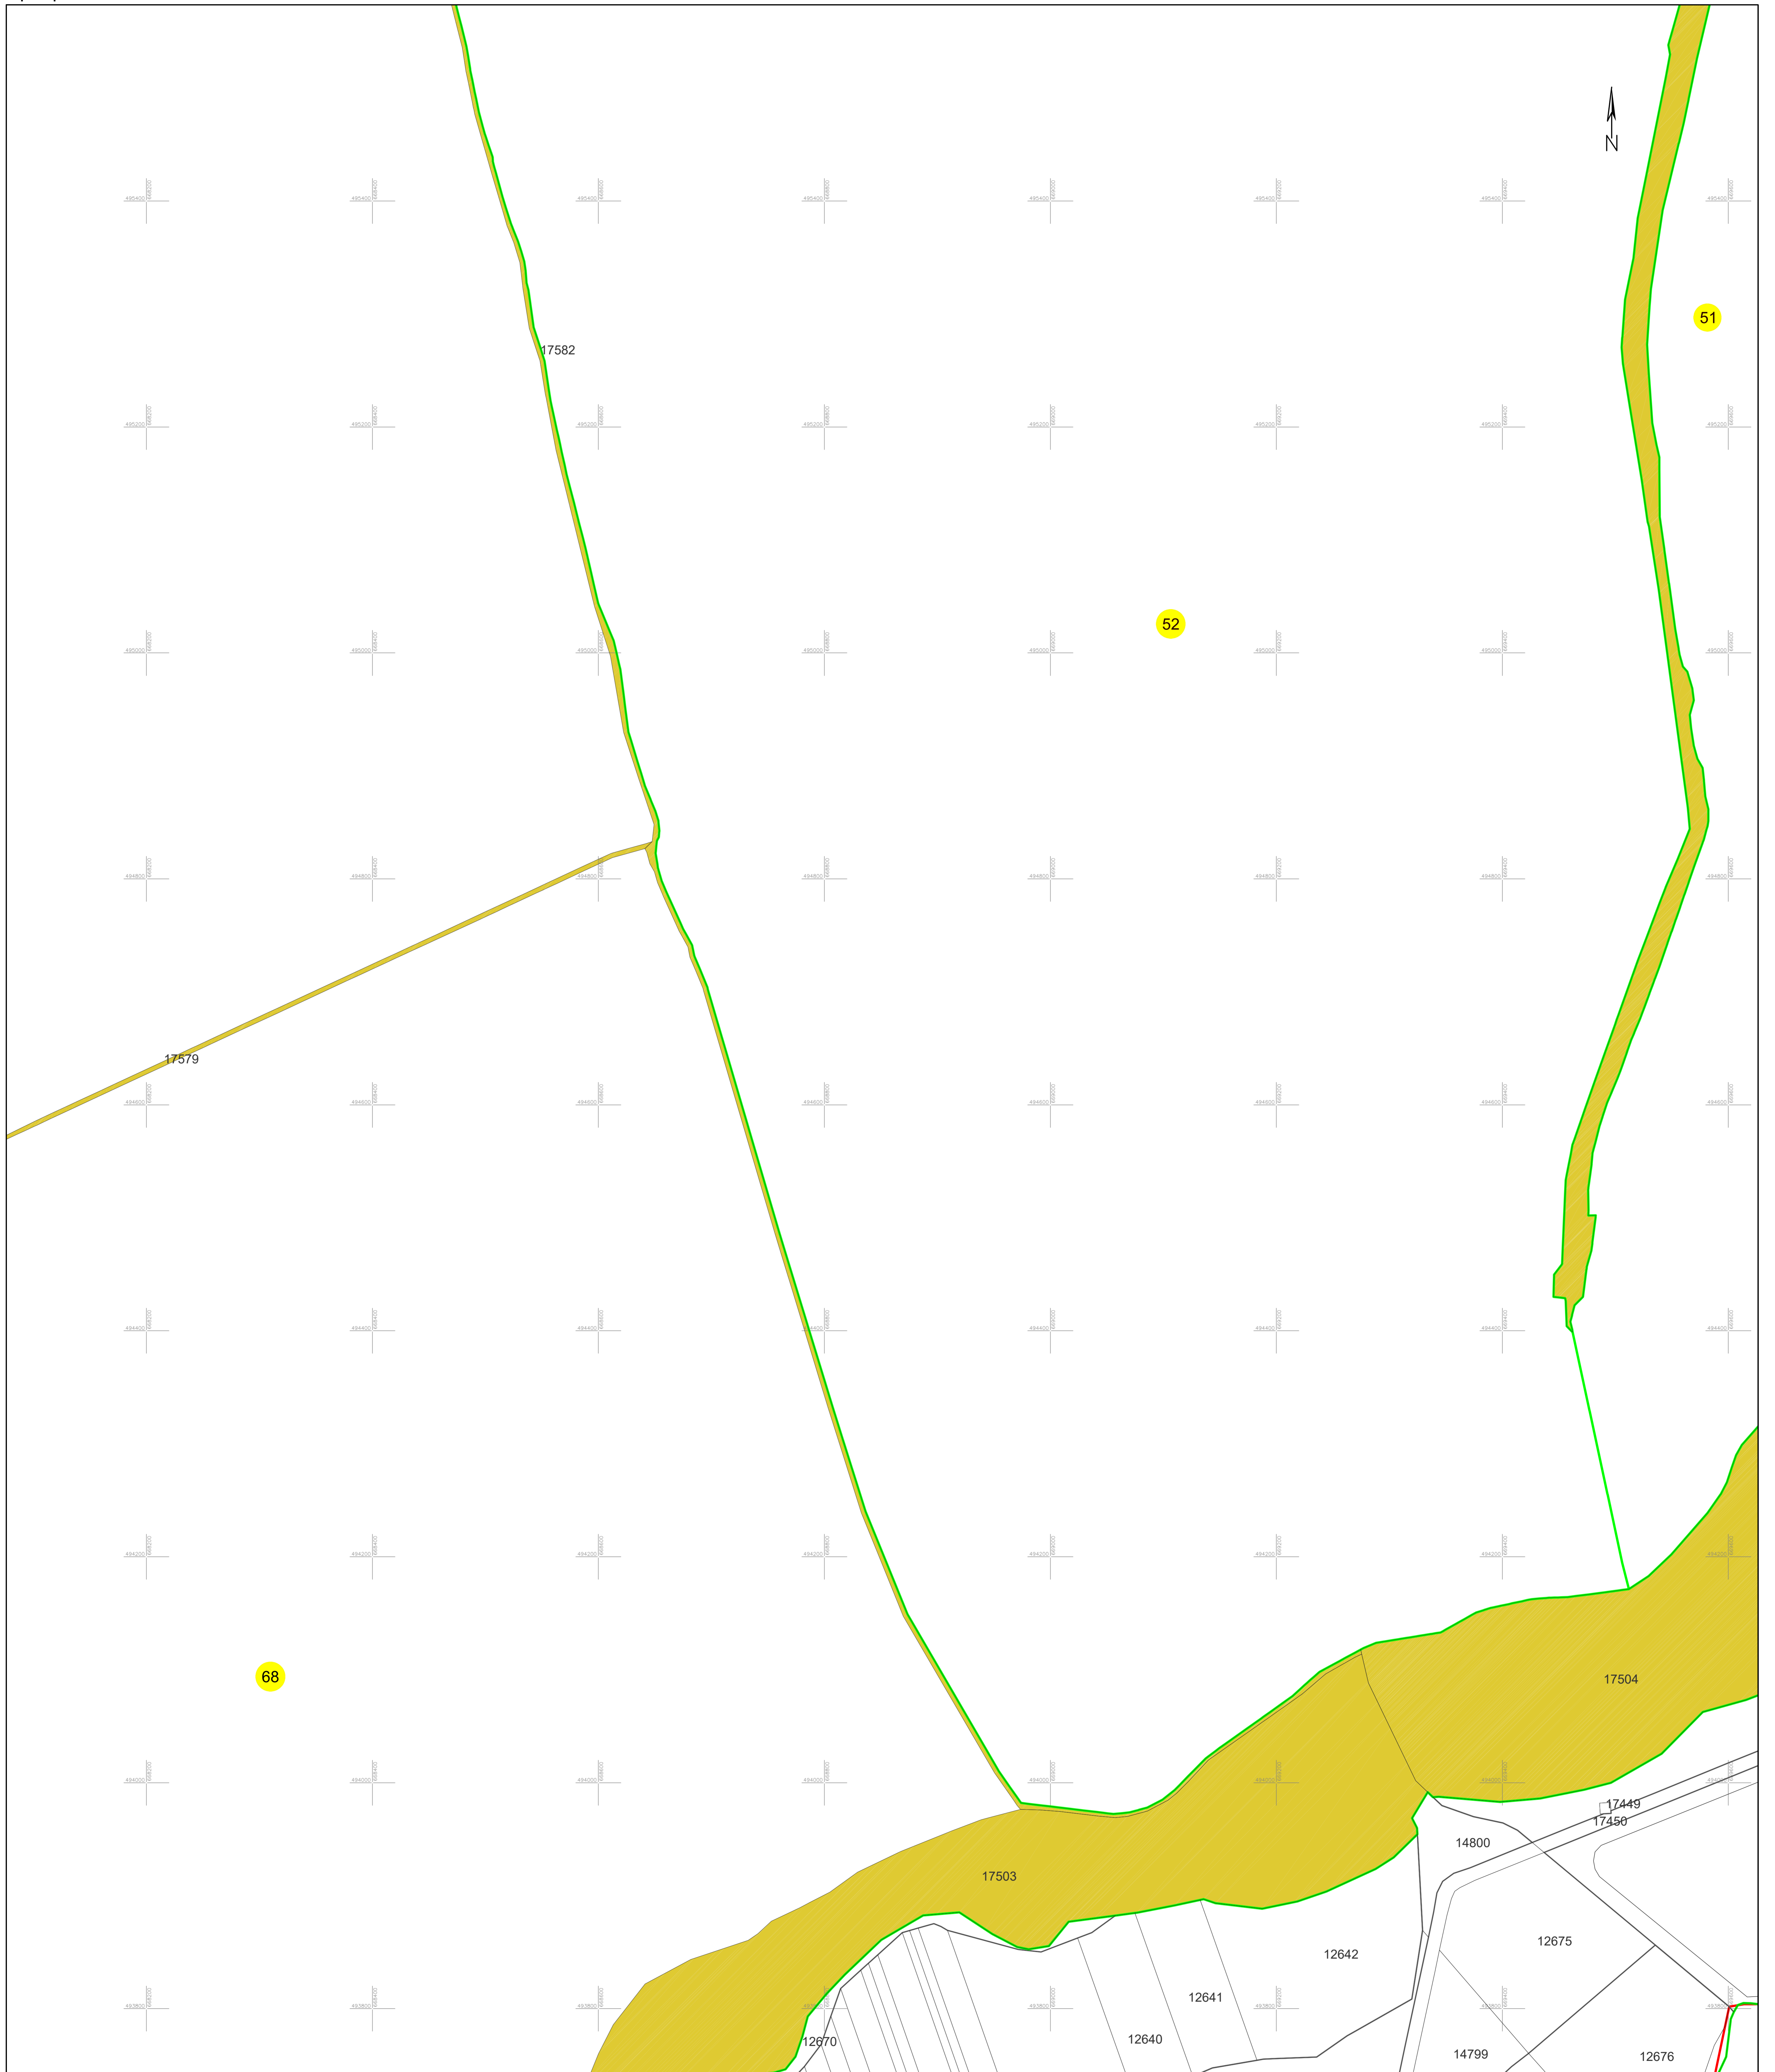

**PLAN CADASTRAL**  
 UAT MOVILIȚA, jud. Vrancea  
 Sector cadastral 0  
 Scara 1:2000

Planșa 82  
 Spre publicare

**LEGENDA:**

1	ID imobil
26	Număr poștal
STRADA 1	Denumire arteră
Râul Timiș	Hidrografie
71	Număr sector cadastral
23	Număr tarla/cvartal
— (red)	Limită UAT
— (green)	Limită sector cadastral
— (blue)	Limită intravilan
— (grey)	Limită tarla/cvartal
— (black)	Limită imobil
— (dashed)	Limită construcție definitivă