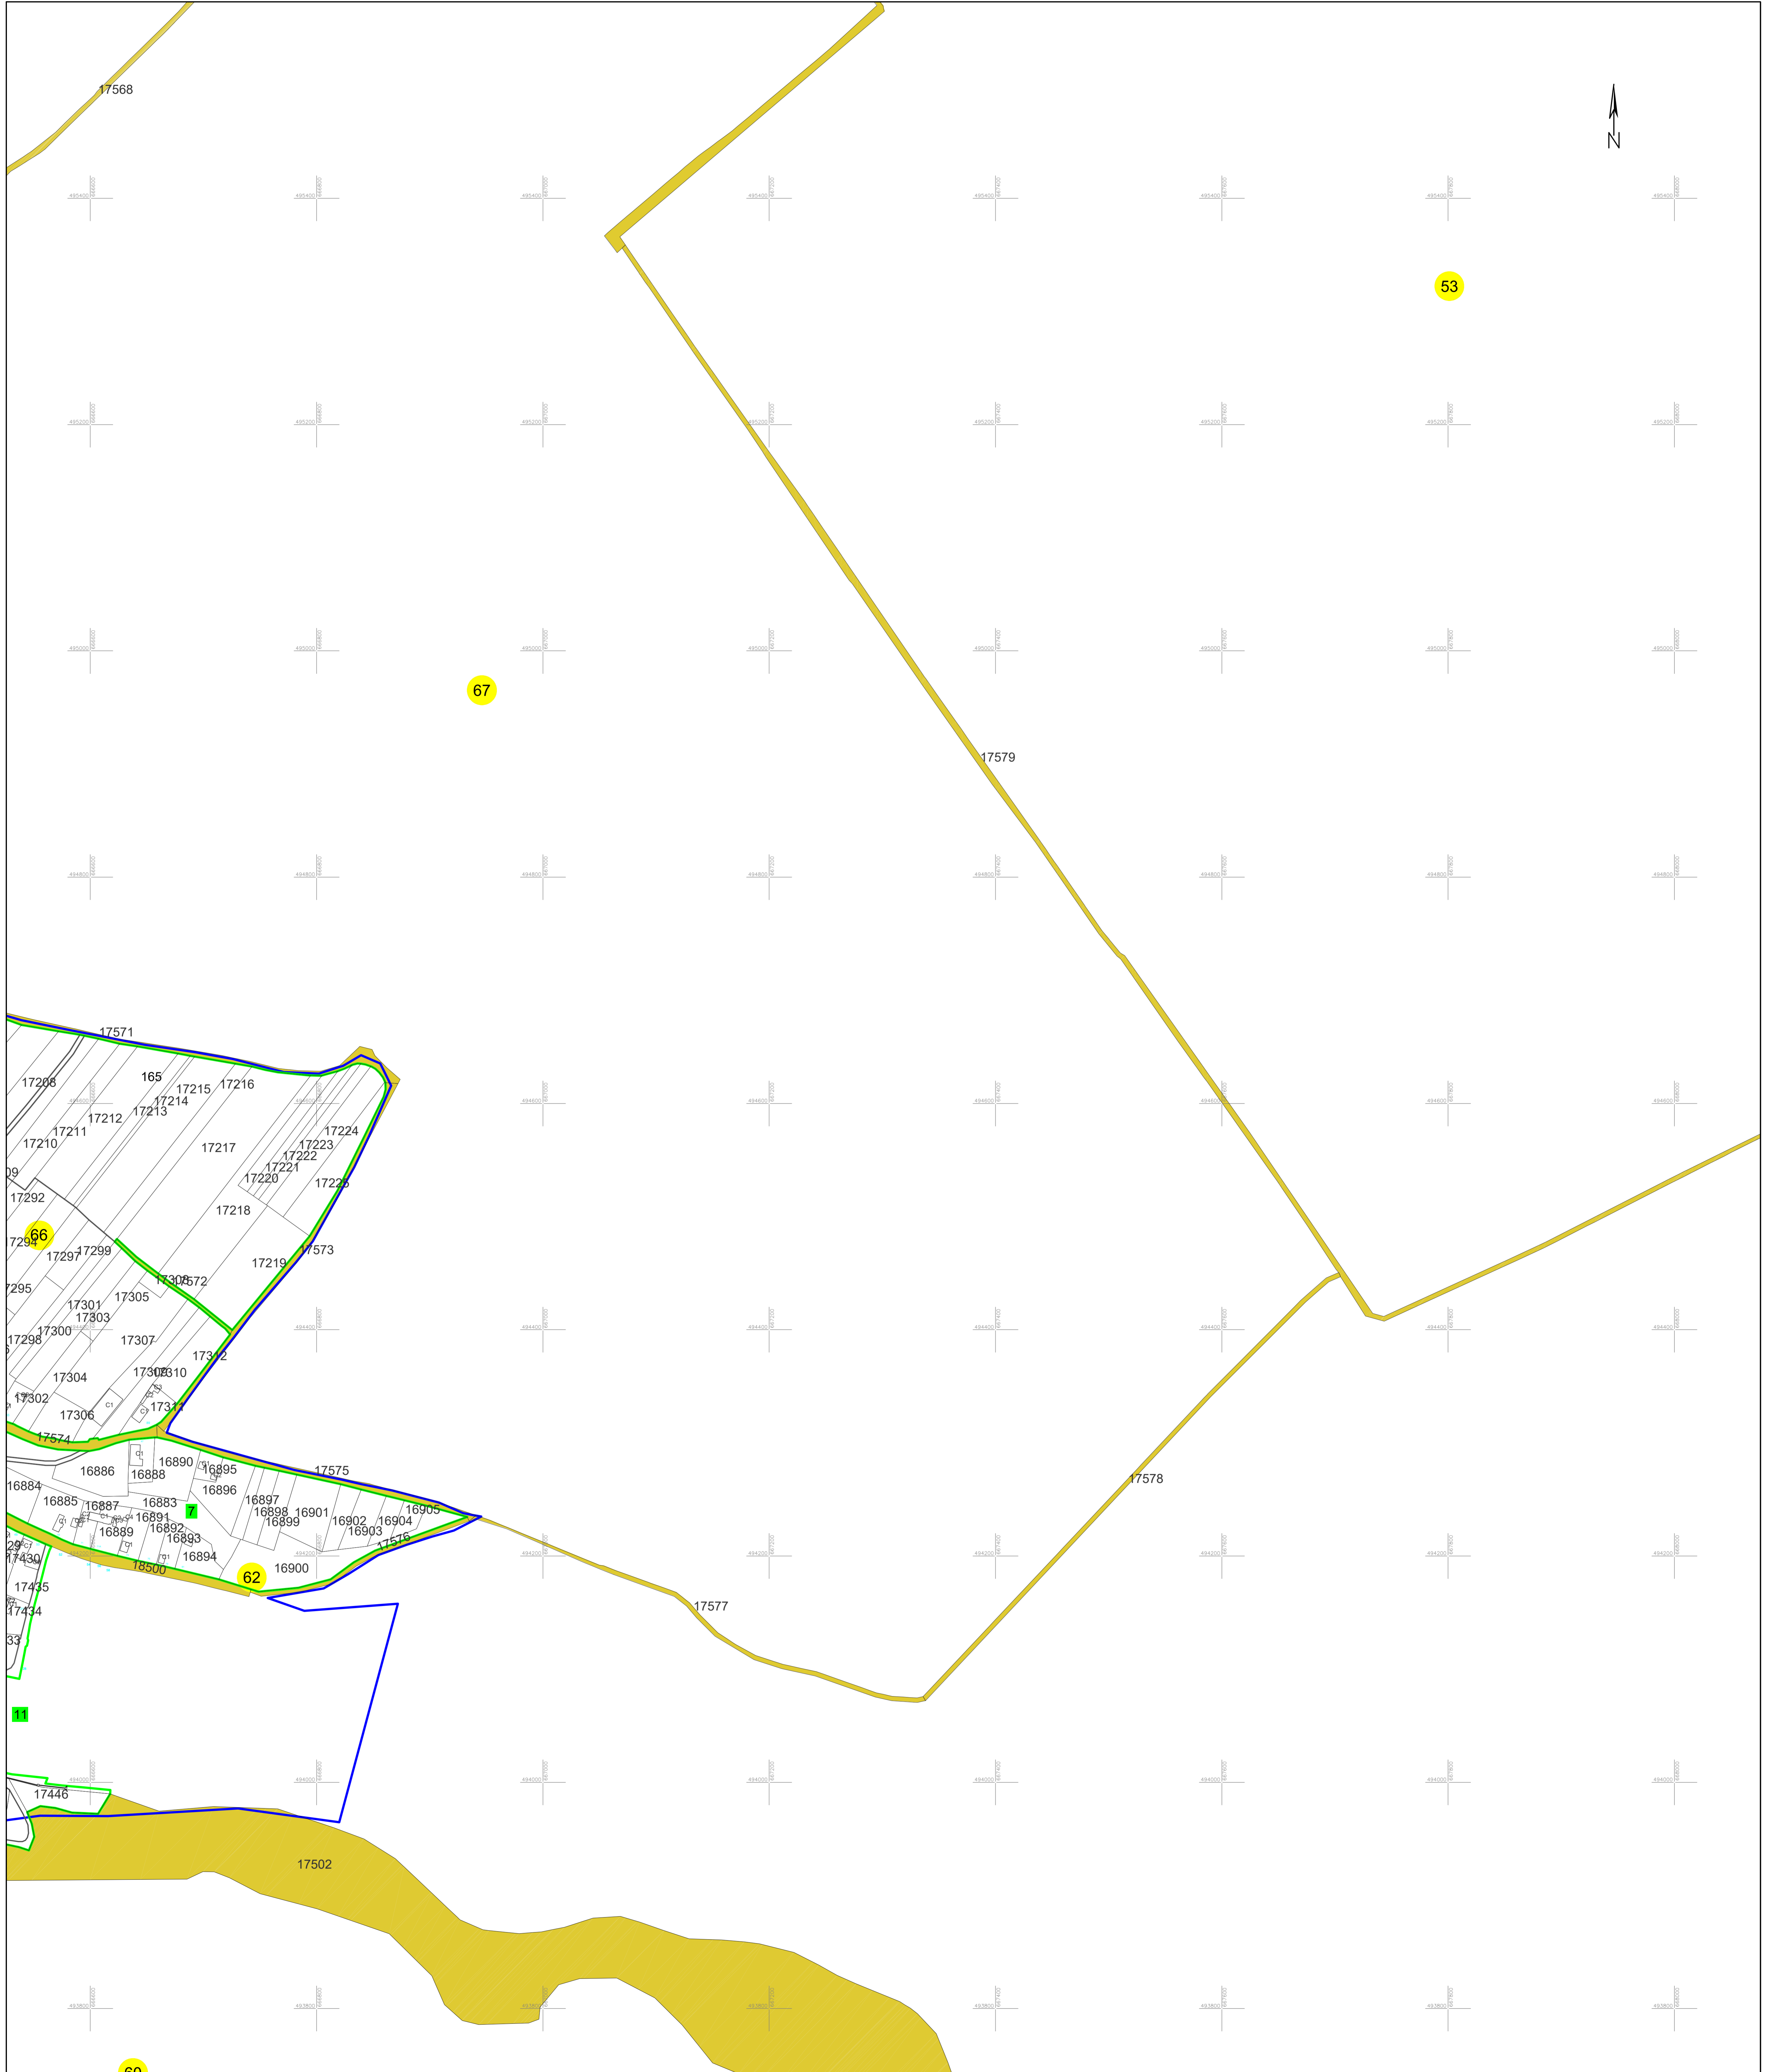

**PLAN CADASTRAL**  
**UAT MOVILIȚA, jud. Vrancea**  
**Sector cadastral 0**  
 Scara 1:2000

Planșa 81  
 Spre publicare

**LEGENDA:**

1	ID imobil
26	Număr poștal
STRADA 1	Denumire arteră
Râu Timiș	Hidrografie
71	Număr sector cadastral
23	Număr tarla/cvartal
— (red)	Limită UAT
— (green)	Limită sector cadastral
— (blue)	Limită intravilan
— (grey)	Limită tarla/cvartal
— (black)	Limită imobil
— (black)	Limită construcție definitivă