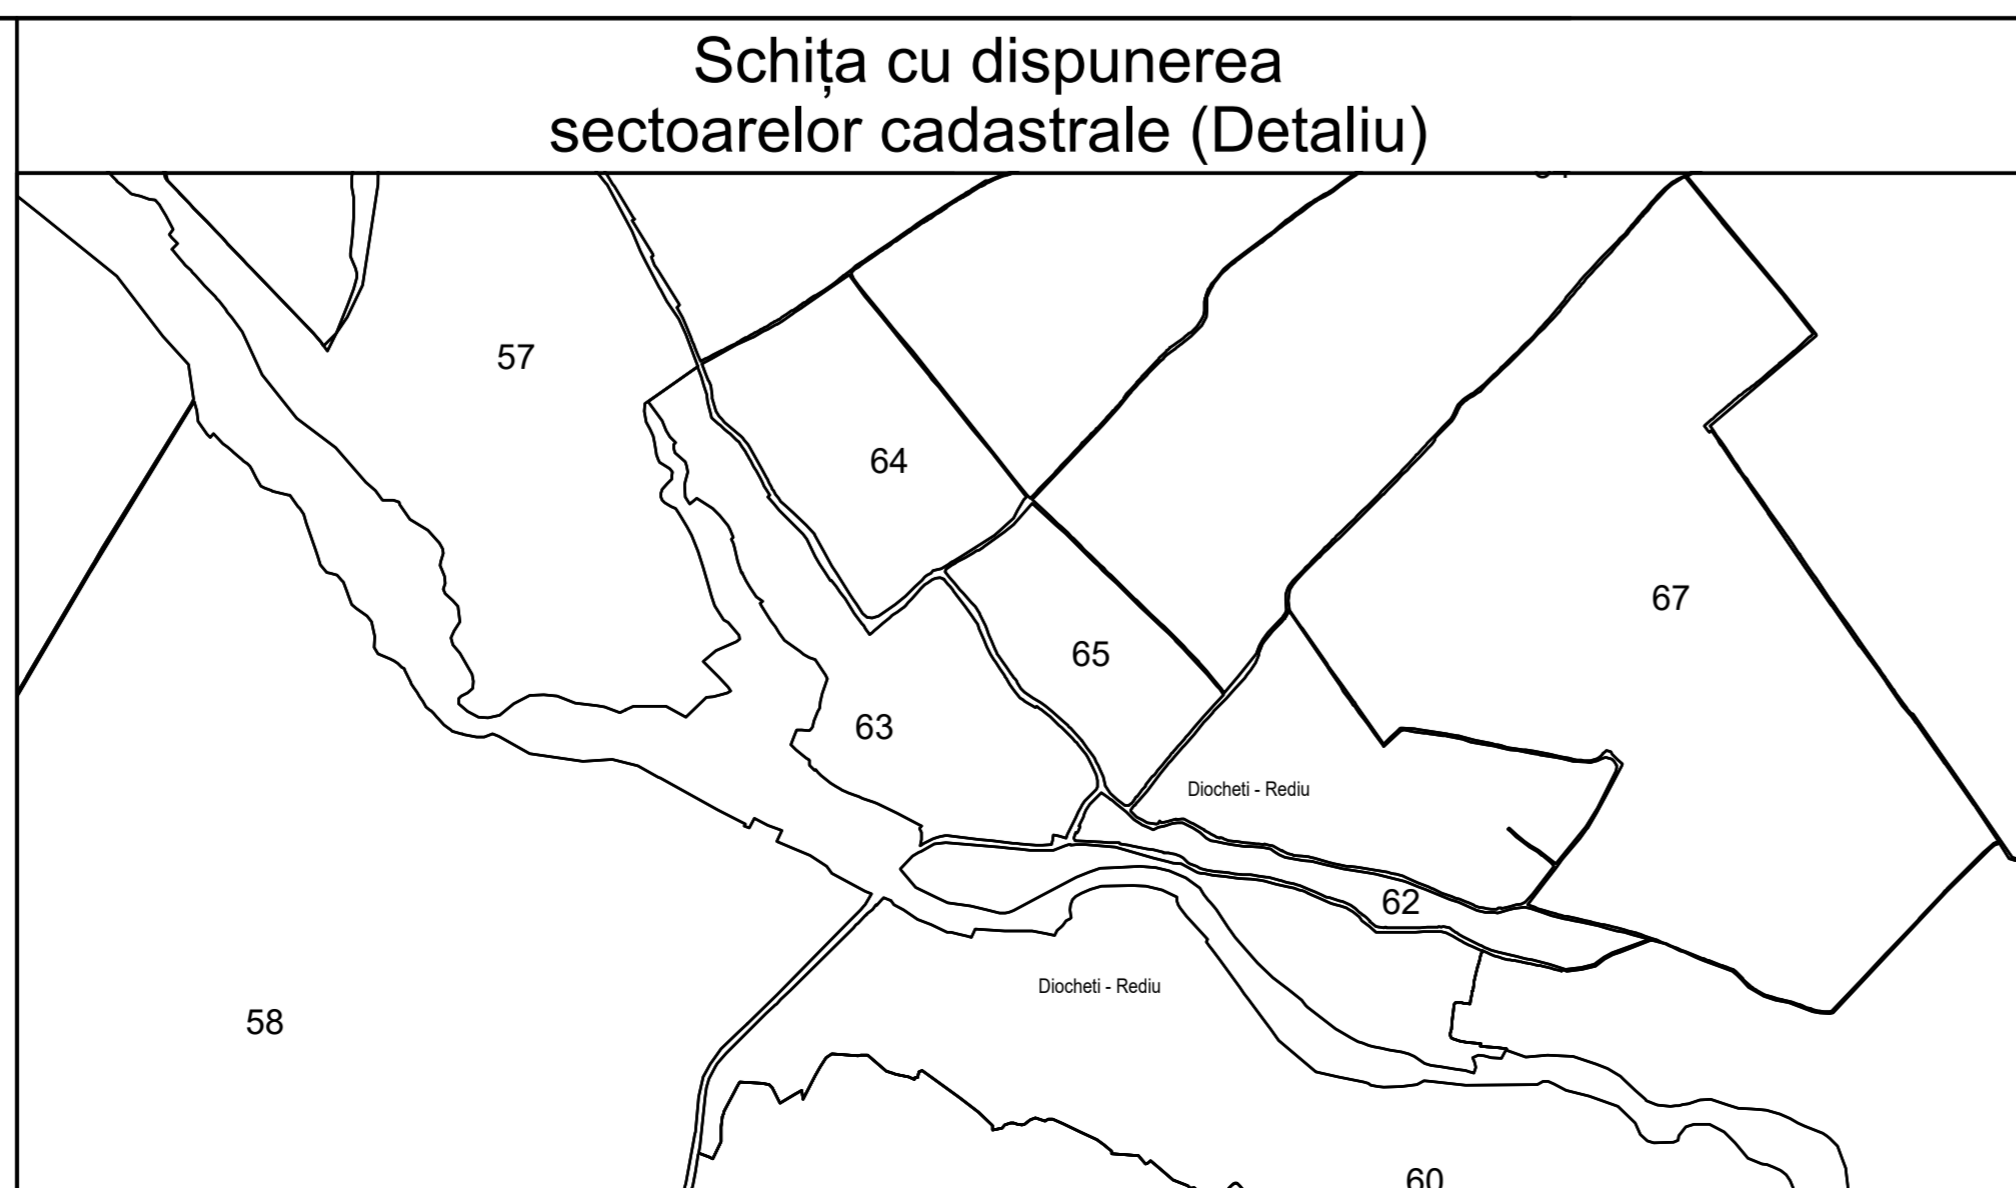

PLAN CADASTRAL
 UAT MOVILIȚA, jud. Vrancea
 Sector cadastral 0
 Scara 1:2000

Planșa 80
 Spre publicare

LEGENDA:

1	ID imobil
26	Număr poștal
STRADA 1	Denumire arteră
Răul Timiș	Hidrografie
71	Număr sector cadastral
23	Număr tarla/cvartal
(Red line)	Limită UAT
(Green line)	Limită sector cadastral
(Blue line)	Limită intravilan
(Black line)	Limită tarla/cvartal
(Thin black line)	Limită imobil
(Dashed black line)	Limită construcție definitivă