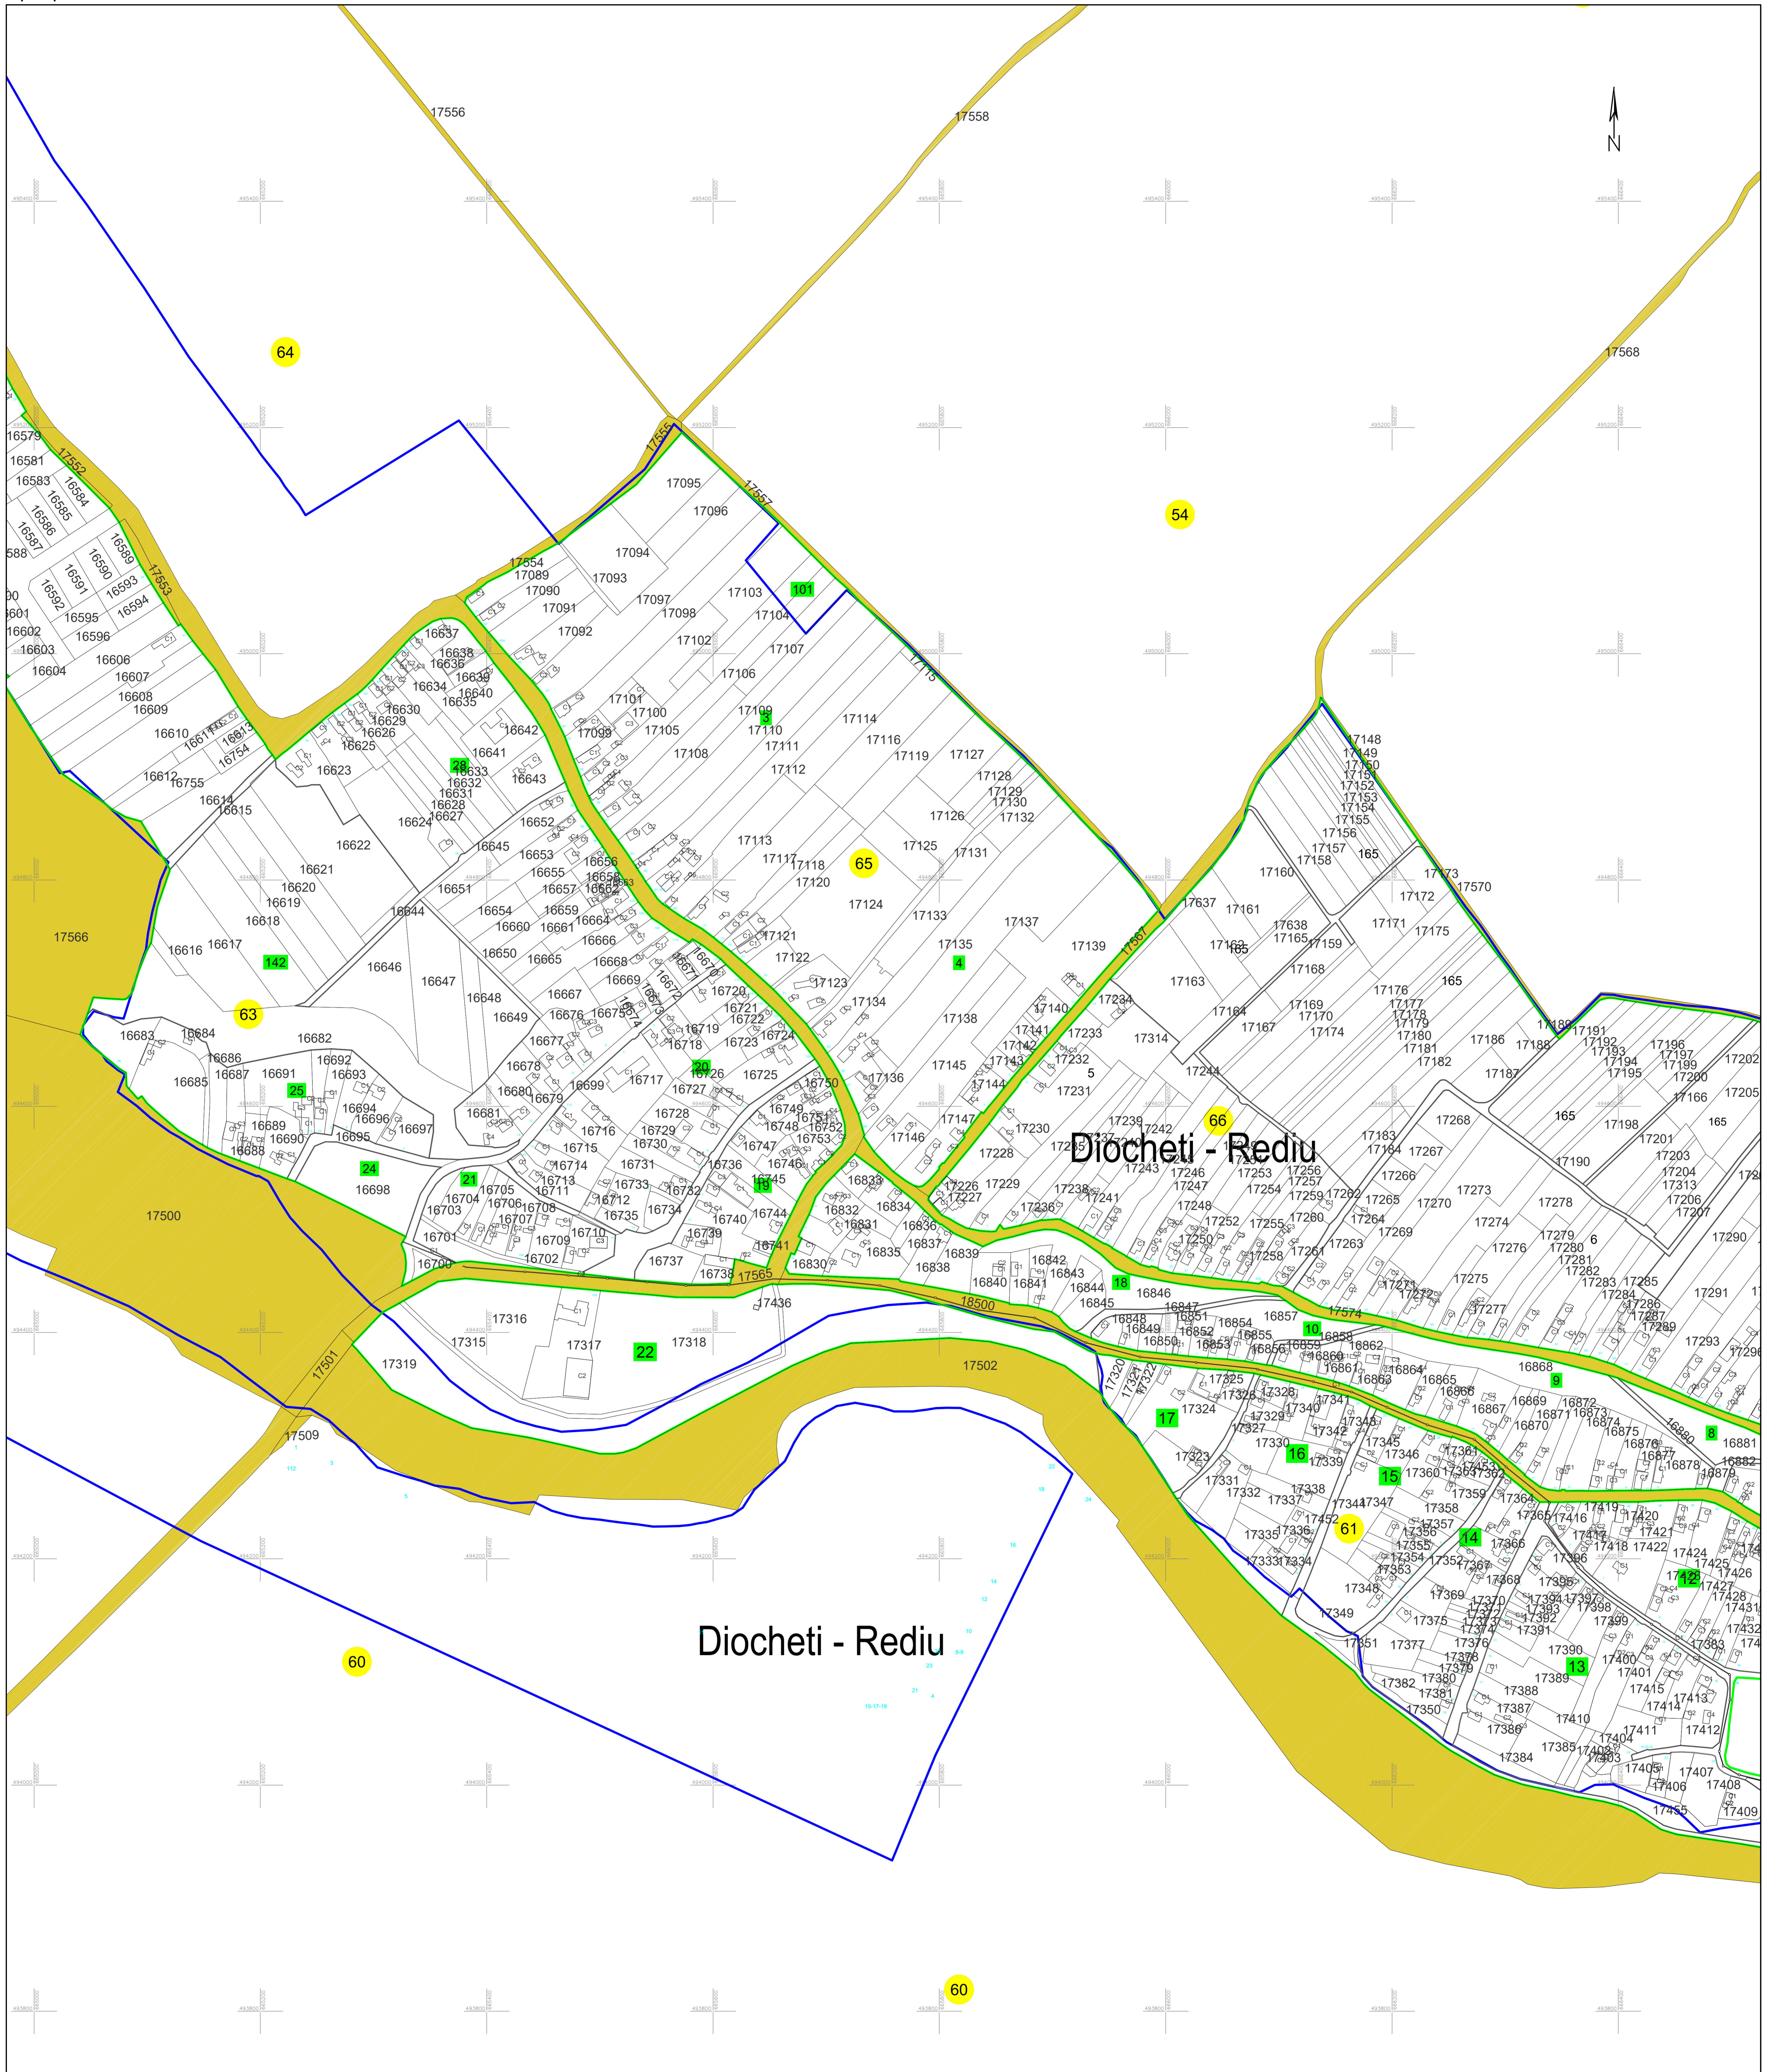

PLAN CADASTRAL
 UAT MOVILIȚA, jud. Vrancea
 Sector cadastral 0
 Scara 1:2000

Planșa 80
 Spre publicare

LEGENDA:

1	ID imobil
26	Număr poștal
STRADA 1	Denumire arteră
Răul Timiș	Hidrografie
71	Număr sector cadastral
23	Număr tarla/cvartal
(Red line)	Limită UAT
(Green line)	Limită sector cadastral
(Blue line)	Limită intravilan
(Black line)	Limită tarla/cvartal
(Thin black line)	Limită imobil
(Dashed black line)	Limită construcție definitivă