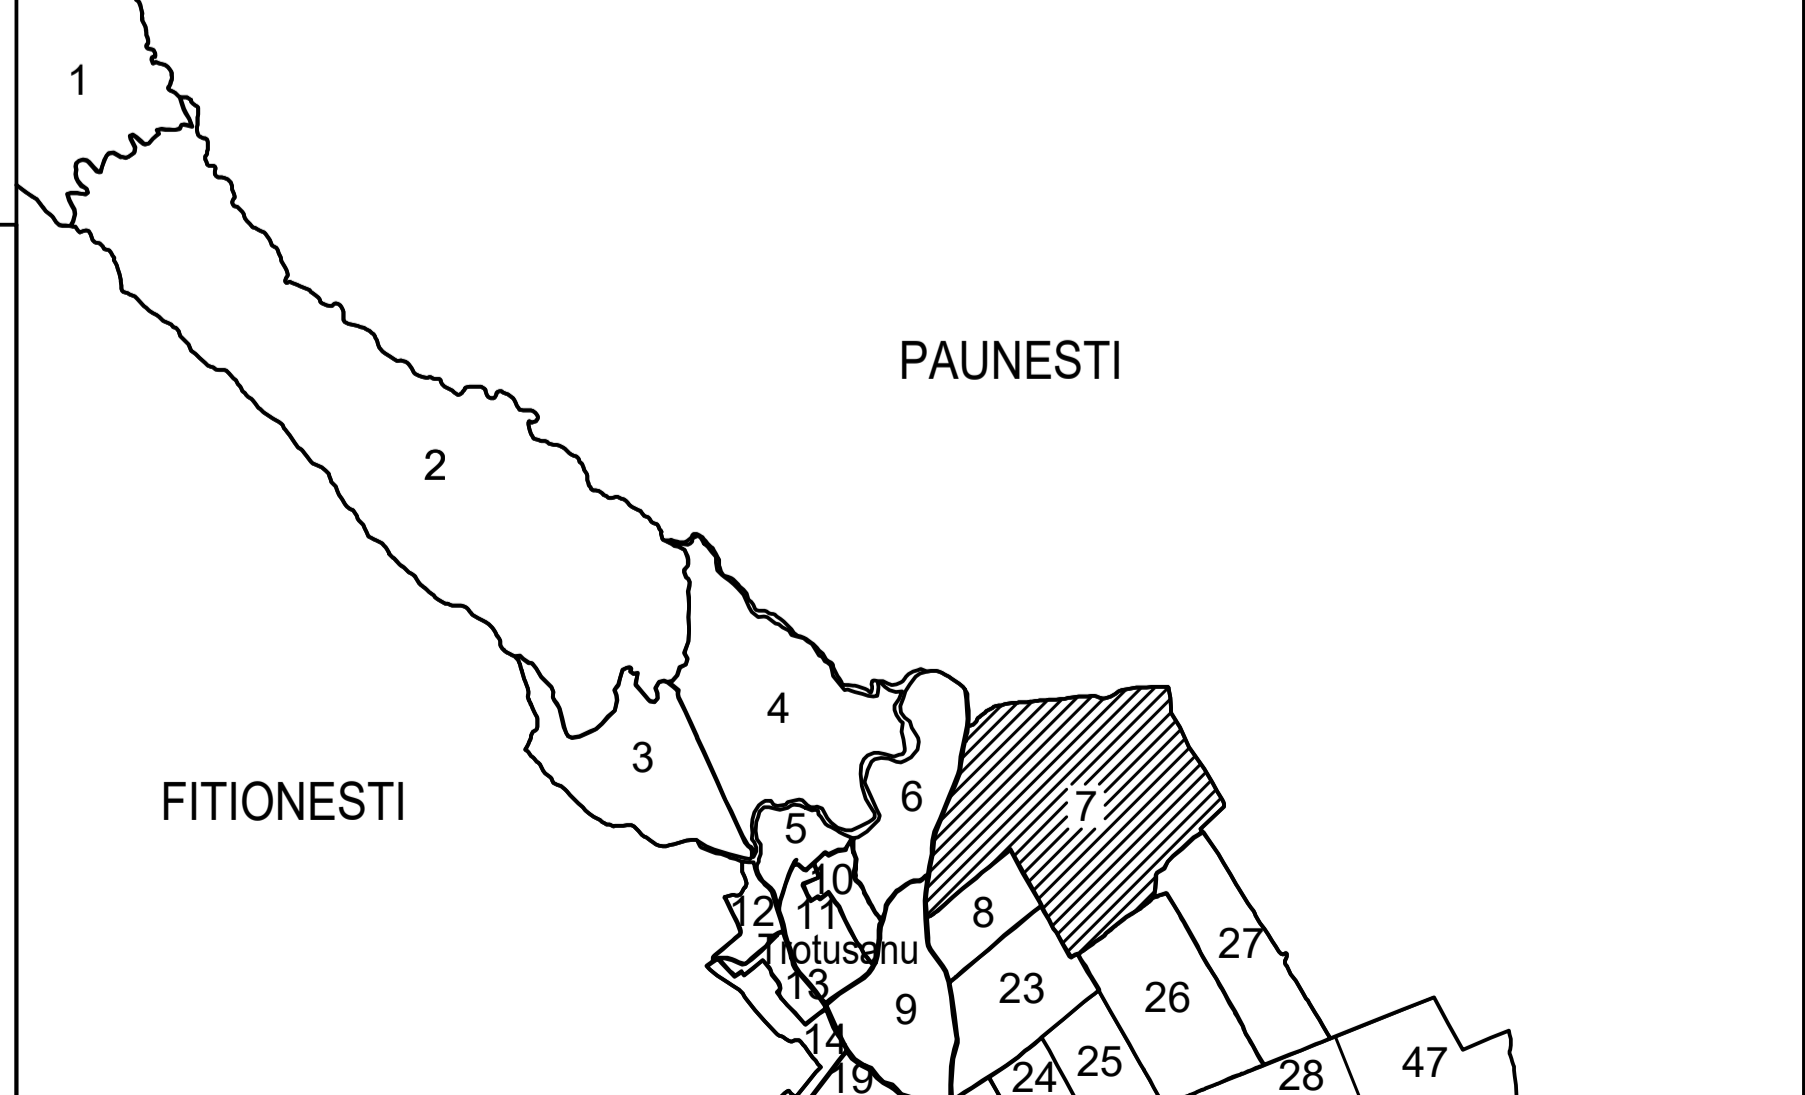

PLAN CADASTRAL

U.A.T. Movilita, judetul VRANCEA

Sector cadastral 7

Plansa 7_3
Spre publicare

Scara 1:2000

Schita cu dispunerea sectoarelor cadastrale (Detaliu)

Schita cu dispunerea planselor

Data: mai 2025

Semnat electronic de catre Cristian COLF
conform mandatului nr. KMRE 354 din 23.07.2021.

LEGENDA:

- 1 ID imobil
- 26 Numar postal
- Str. MOLDOVEI Denumire artera
- Raul Zabraviti Hidrografie
- 12 Numar sector cadastral
- (red) Limita UAT
- (green) Limita sector cadastral
- (blue) Limita intravilan
- (black) Limita imobil
- (grey) Limita constr. cu caracter permanent