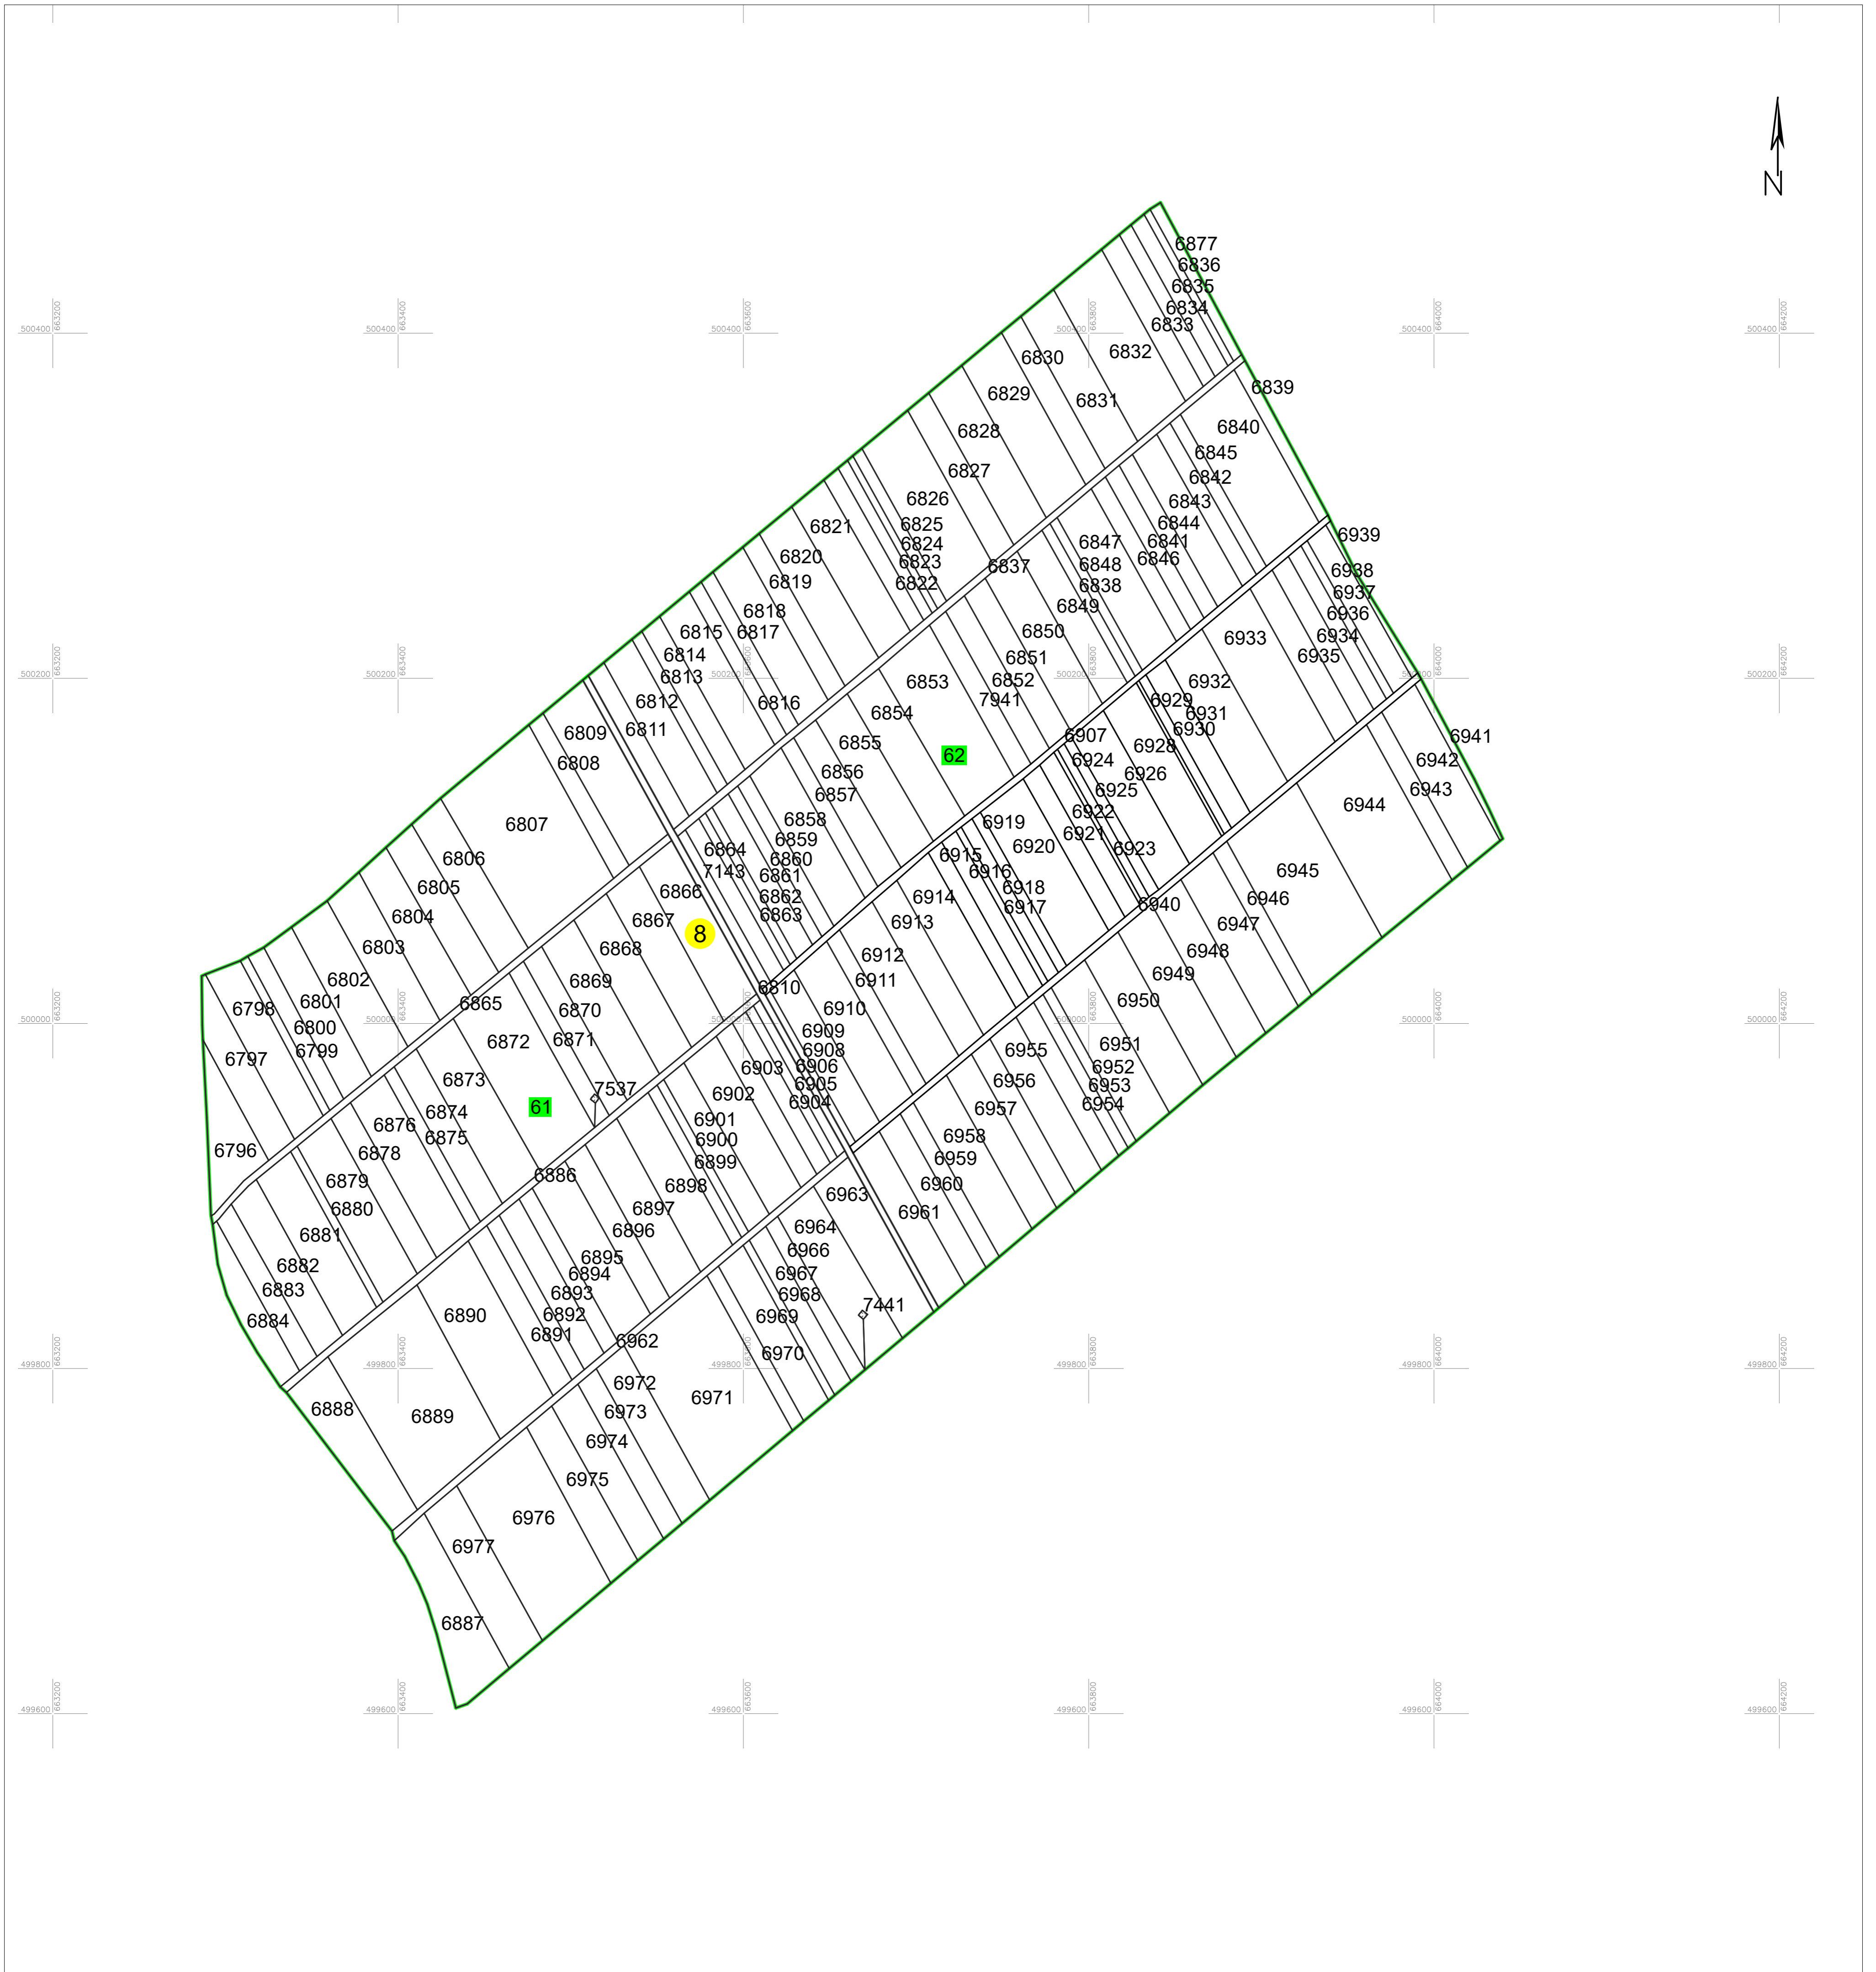

PLAN CADASTRAL

U.A.T. Movilita, judetul VRANCEA

Sector cadastral 8

Plansa 7_2
Spre publicare

Scara 1:2000

Schita cu dispunerea sectoarelor cadastrale (Detaliu)

LEGENDA:	
1	ID imobil
26	Numar postal
Str. MOLDOVEI	Denumire artera
<i>Raul Zabruti</i>	Hidrografie
12	Numar sector cadastral
—	Limita UAT
—	Limita sector cadastral
—	Limita intravilan
—	Limita imobil
—	Limita constr. cu caracter permanent