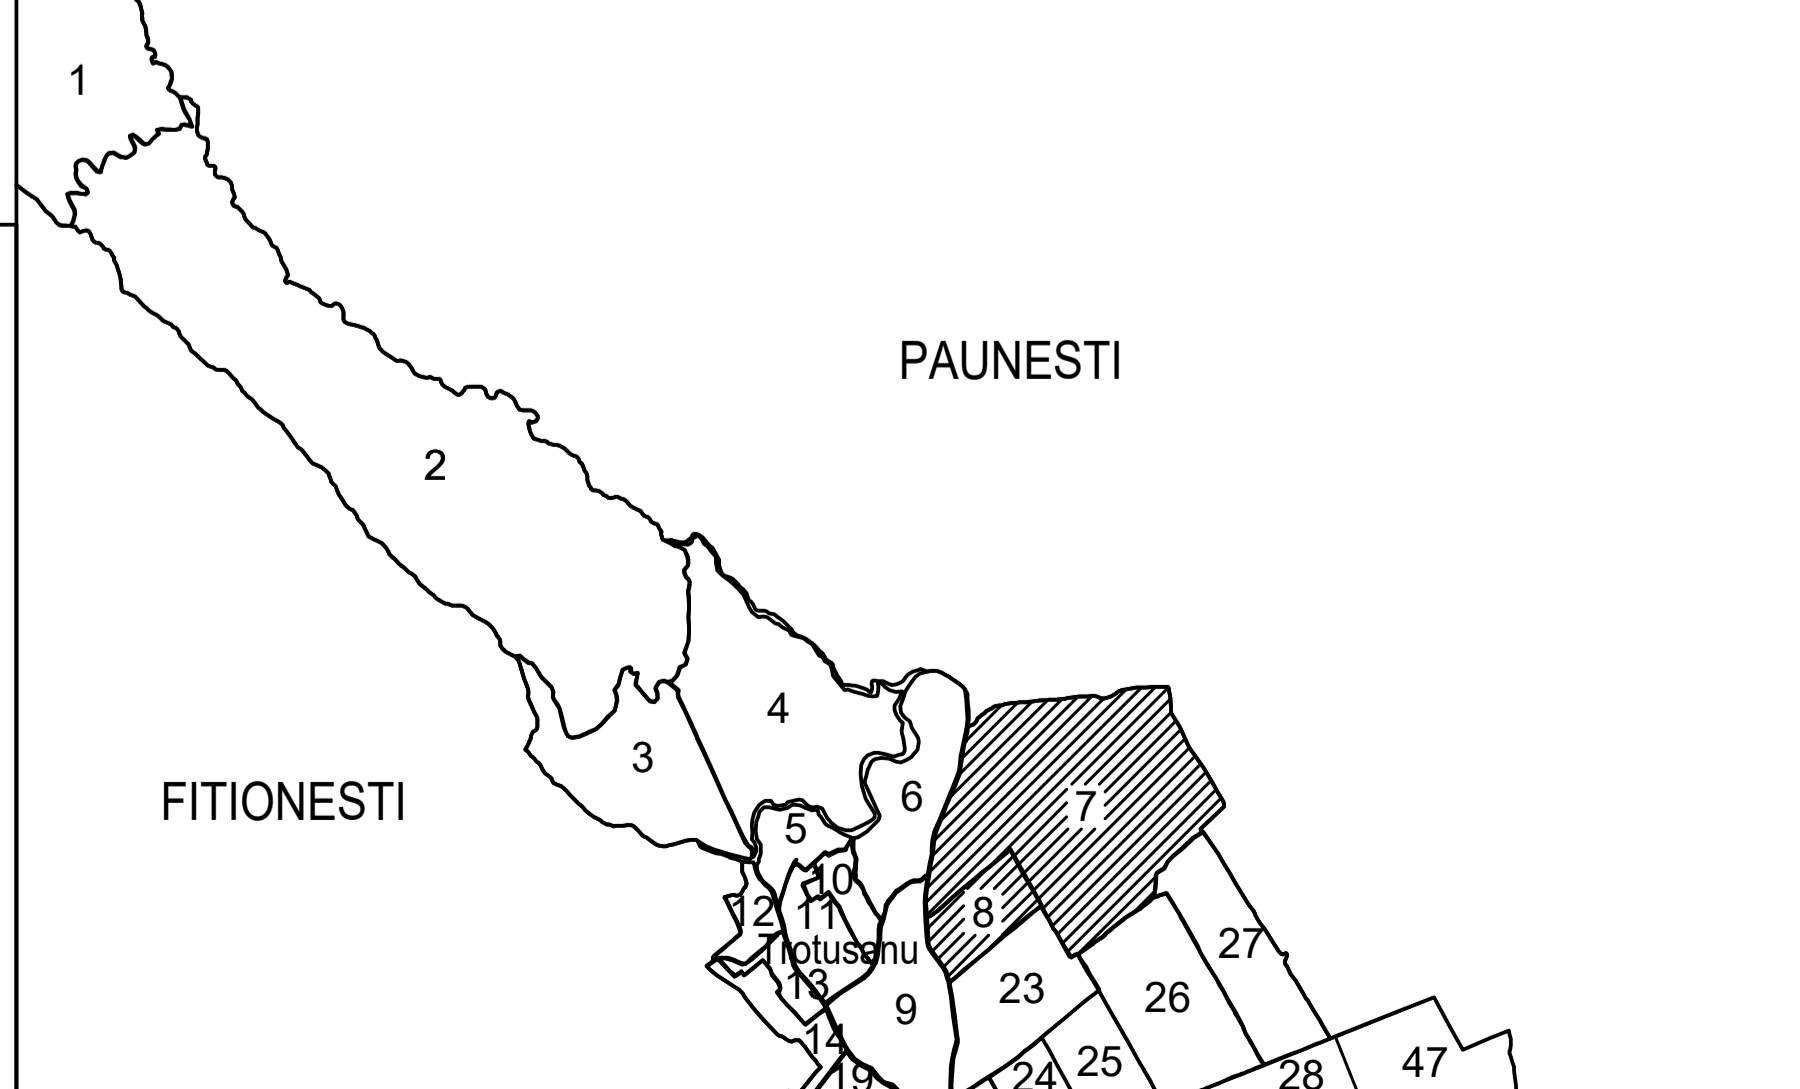

PLAN CADASTRAL

U.A.T. Movilita, judetul VRANCEA

Sectoare cadastrale 7, 8

Plansa 7_2
Spre publicare

Scara 1:2000

Schita cu dispunerea sectoarelor cadastrale (Detaliu)

Schita cu dispunerea planselor

Data: mai 2025

Semnat electronic de catre Cristian COLF
conform mandatului nr. KMRE 354 din 23.07.2021.

LEGENDA:

- 1 ID imobil
- 26 Numar postal
- Str. MOLDOVEI Denumire artera
- Raul Zabrauti Hidrografie
- 12 Numar sector cadastral
- (red) Limita UAT
- (green) Limita sector cadastral
- (blue) Limita intravilan
- (black) Limita imobil
- (grey) Limita constr. cu caracter permanent