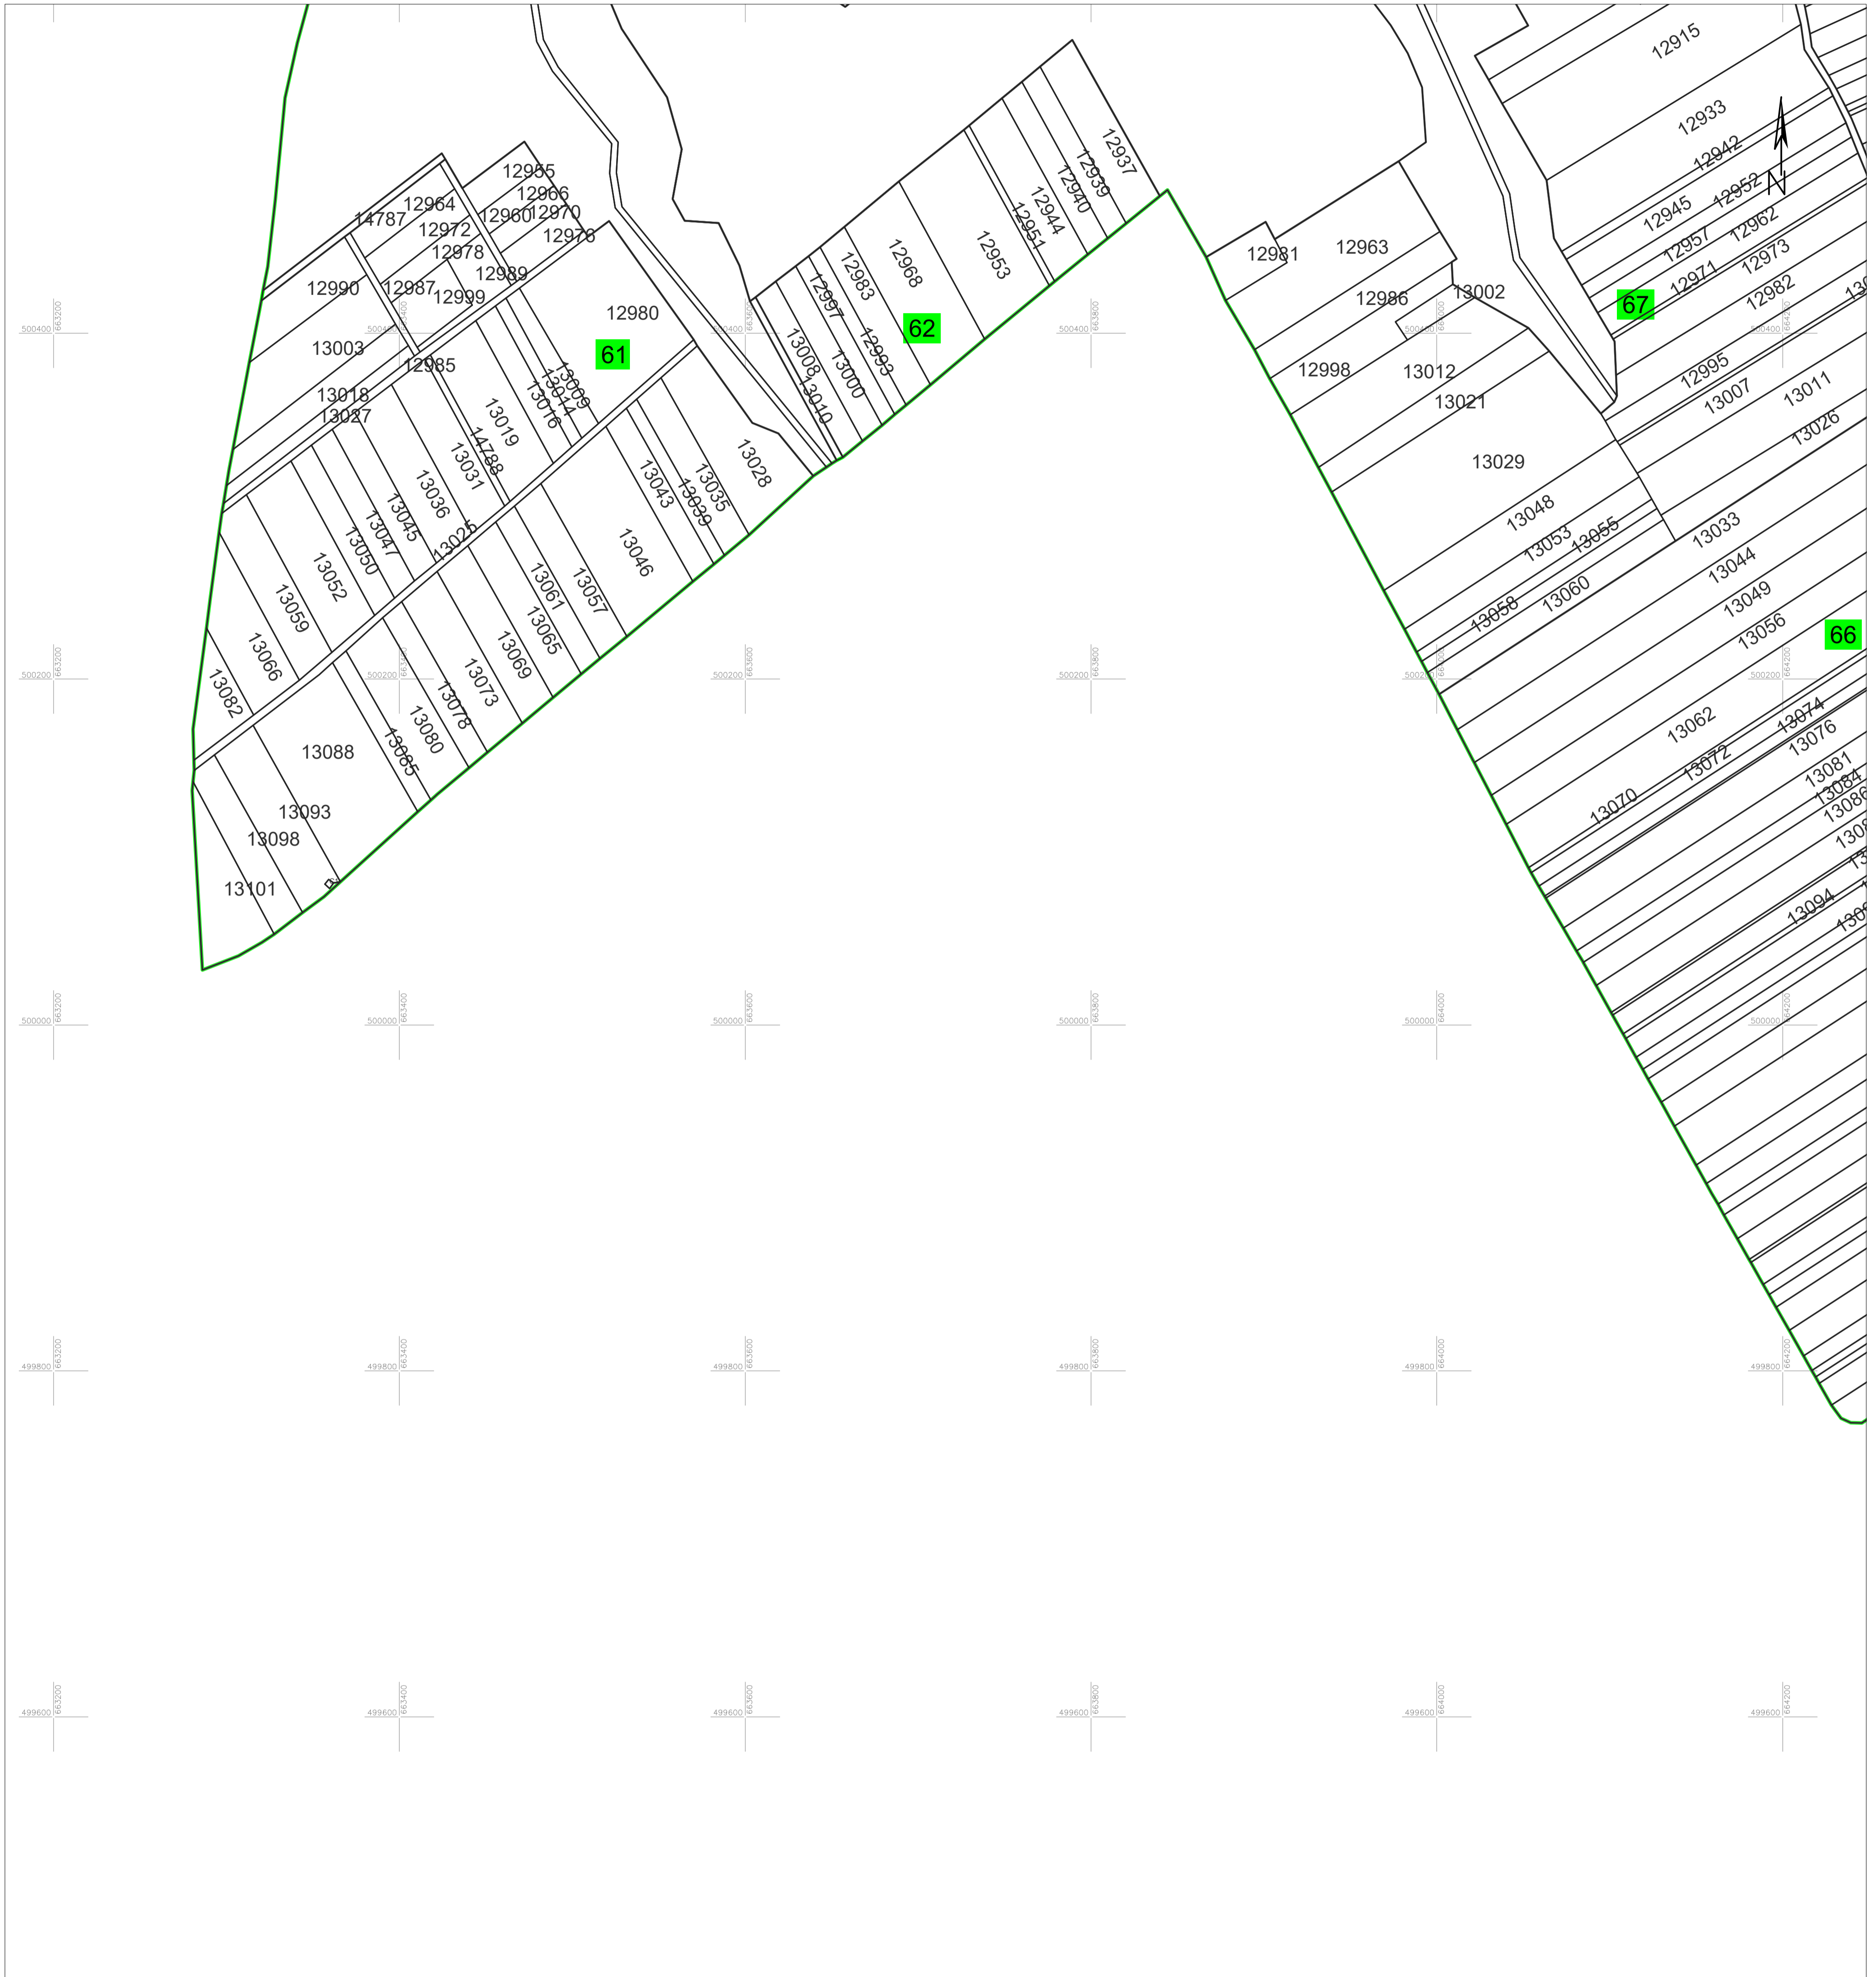

PLAN CADASTRAL

U.A.T. Movilita, judetul VRANCEA

Sectoare cadastrale 7, 8

Plansa 7_2
Spre publicare

Scara 1:2000

Schita cu dispunerea sectoarelor cadastrale (Detaliu)

Schita cu dispunerea planselor

Data: mai 2025

Semnat electronic de catre Cristian COLF
conform mandatului nr. KMRE 354 din 23.07.2021.

LEGENDA:

- 1 ID imobil
- 26 Numar postal
- Str. MOLDOVEI Denumire artera
- Raul Zabrauti Hidrografie
- 12 Numar sector cadastral
- (red) Limita UAT
- (green) Limita sector cadastral
- (blue) Limita intravilan
- (black) Limita imobil
- (grey) Limita constr. cu caracter permanent