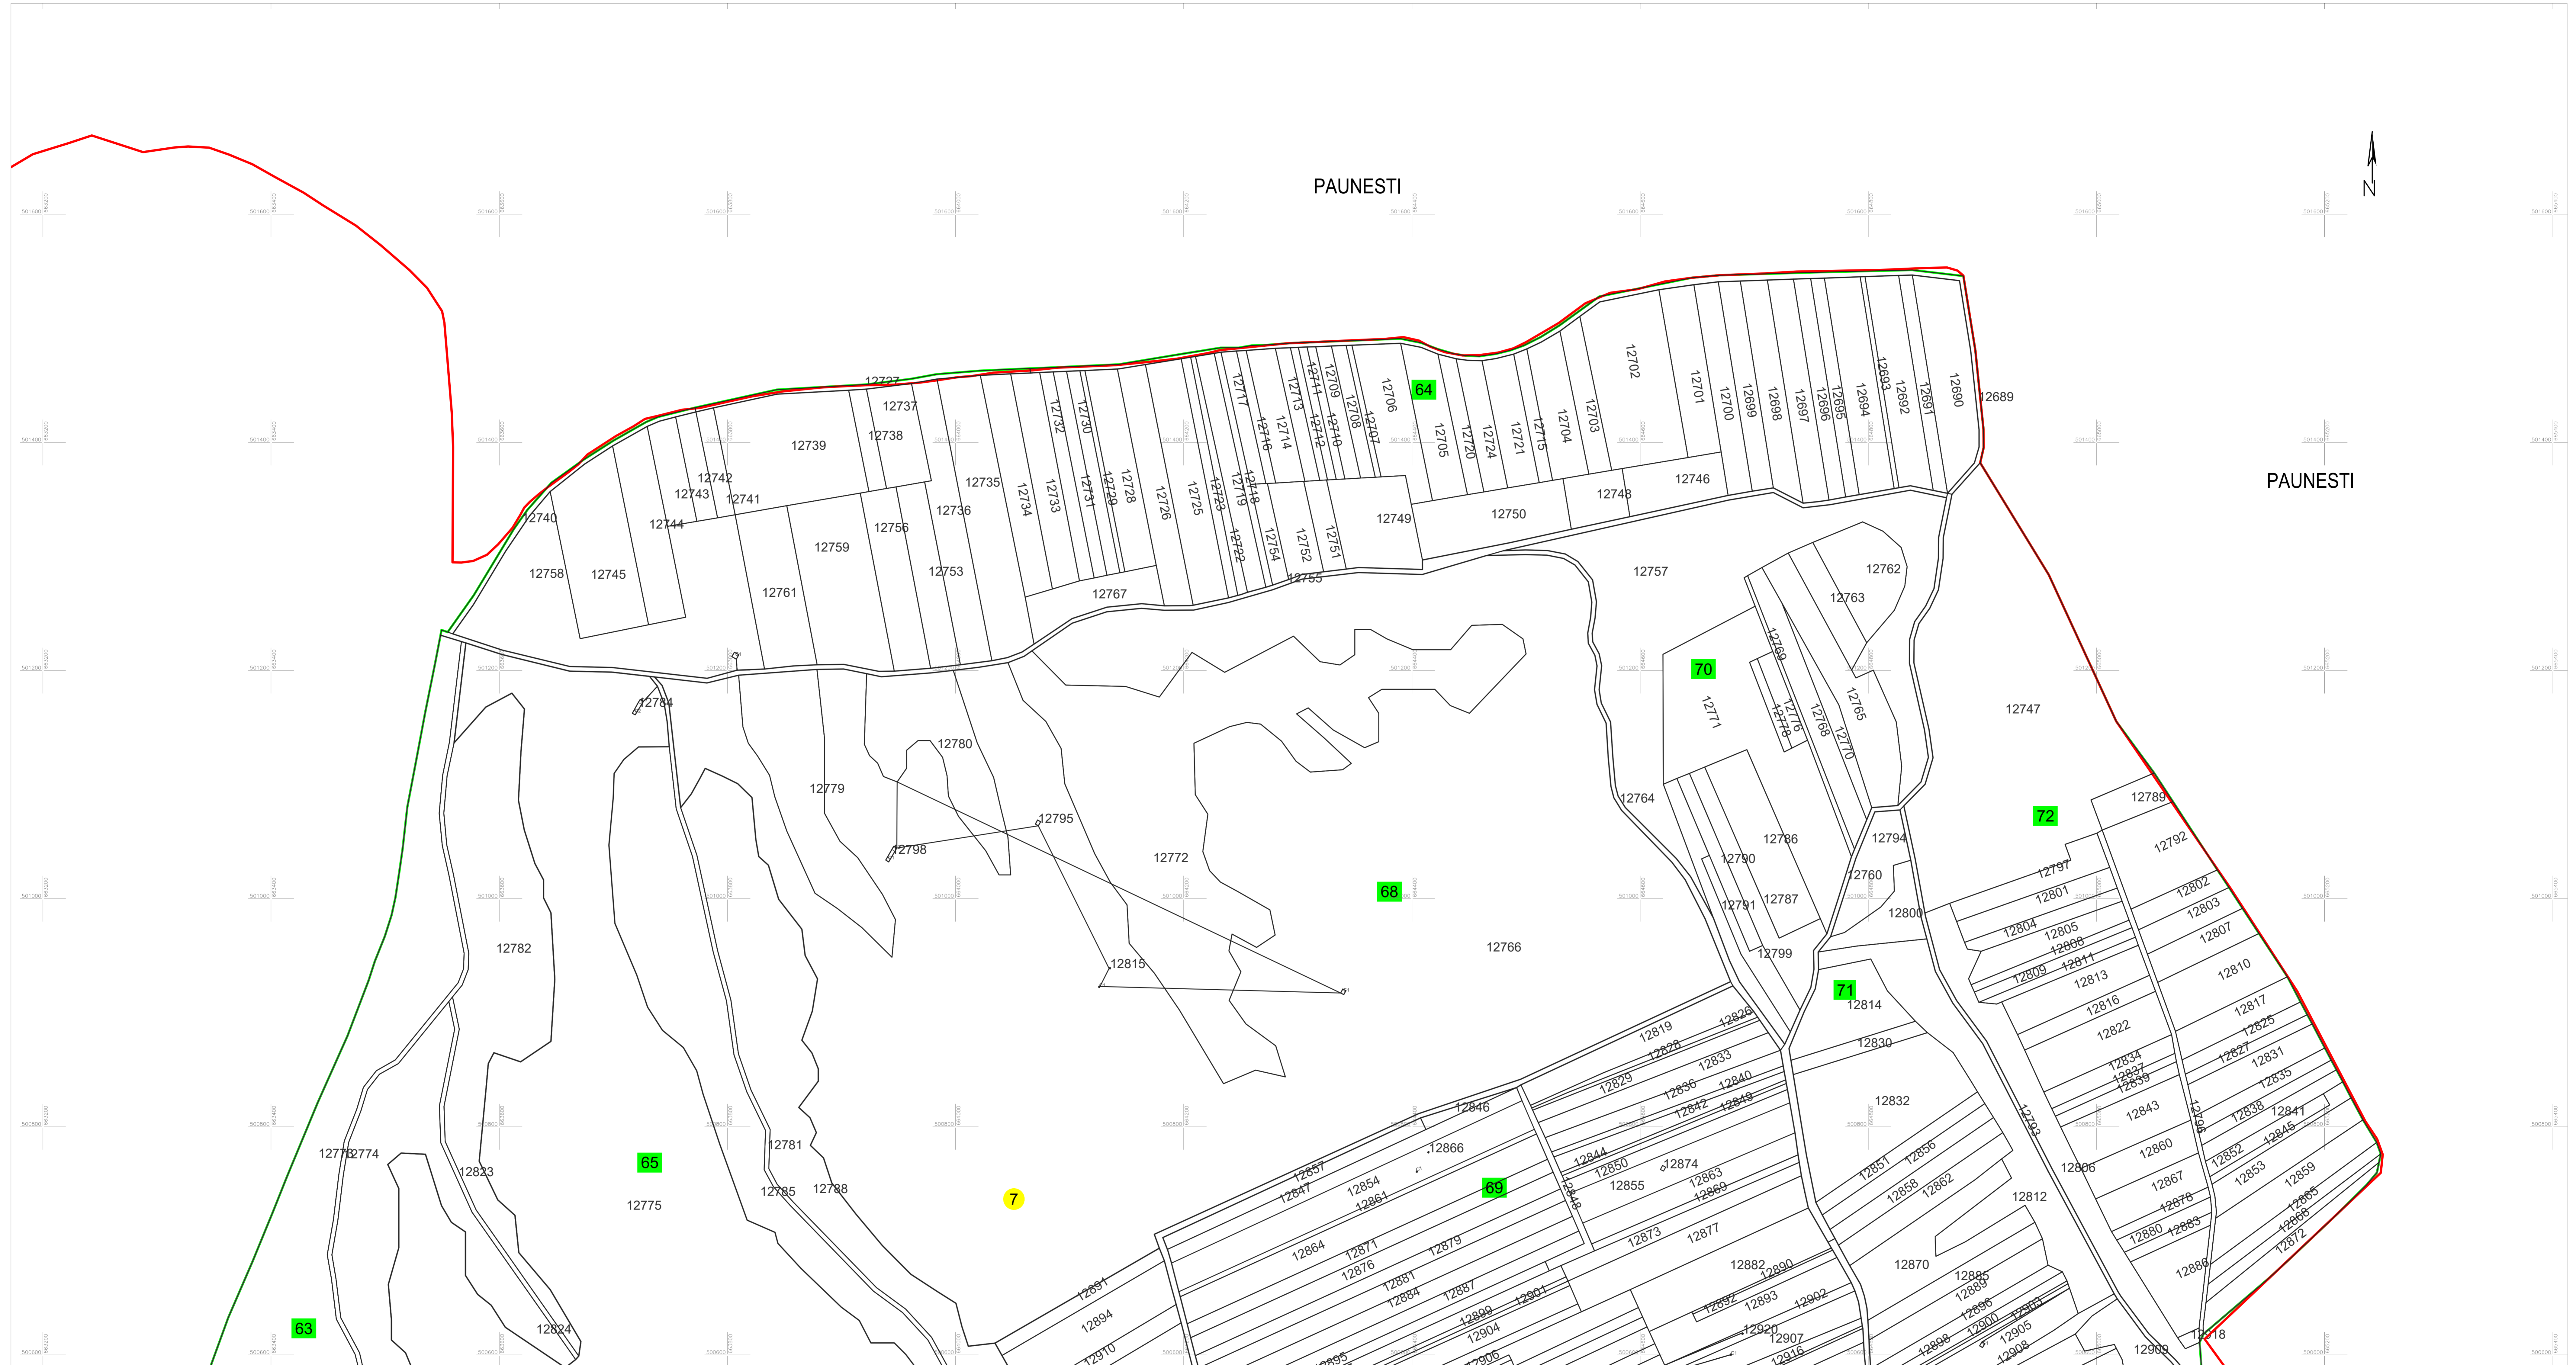

PLAN CADASTRAL  
U.A.T. Movilita, judetul VRANCEA  
Sector cadastral 7

Scara 1:2000

Plansa 7\_1  
Spre publicare

Schita cu dispunerea sectoarelor cadastrale (Detaliu)

Schita cu dispunerea planșelor

LEGENDA:

1	ID imobil
26	Numar postal
Str. MOLDOVEI	Denumire artera
	Hidrografie
12	Numar sector cadastral
	Limita UAT
	Limita sector cadastral
	Limita intravilan
	Limita imobil
	Limita constr. cu caracter permanent