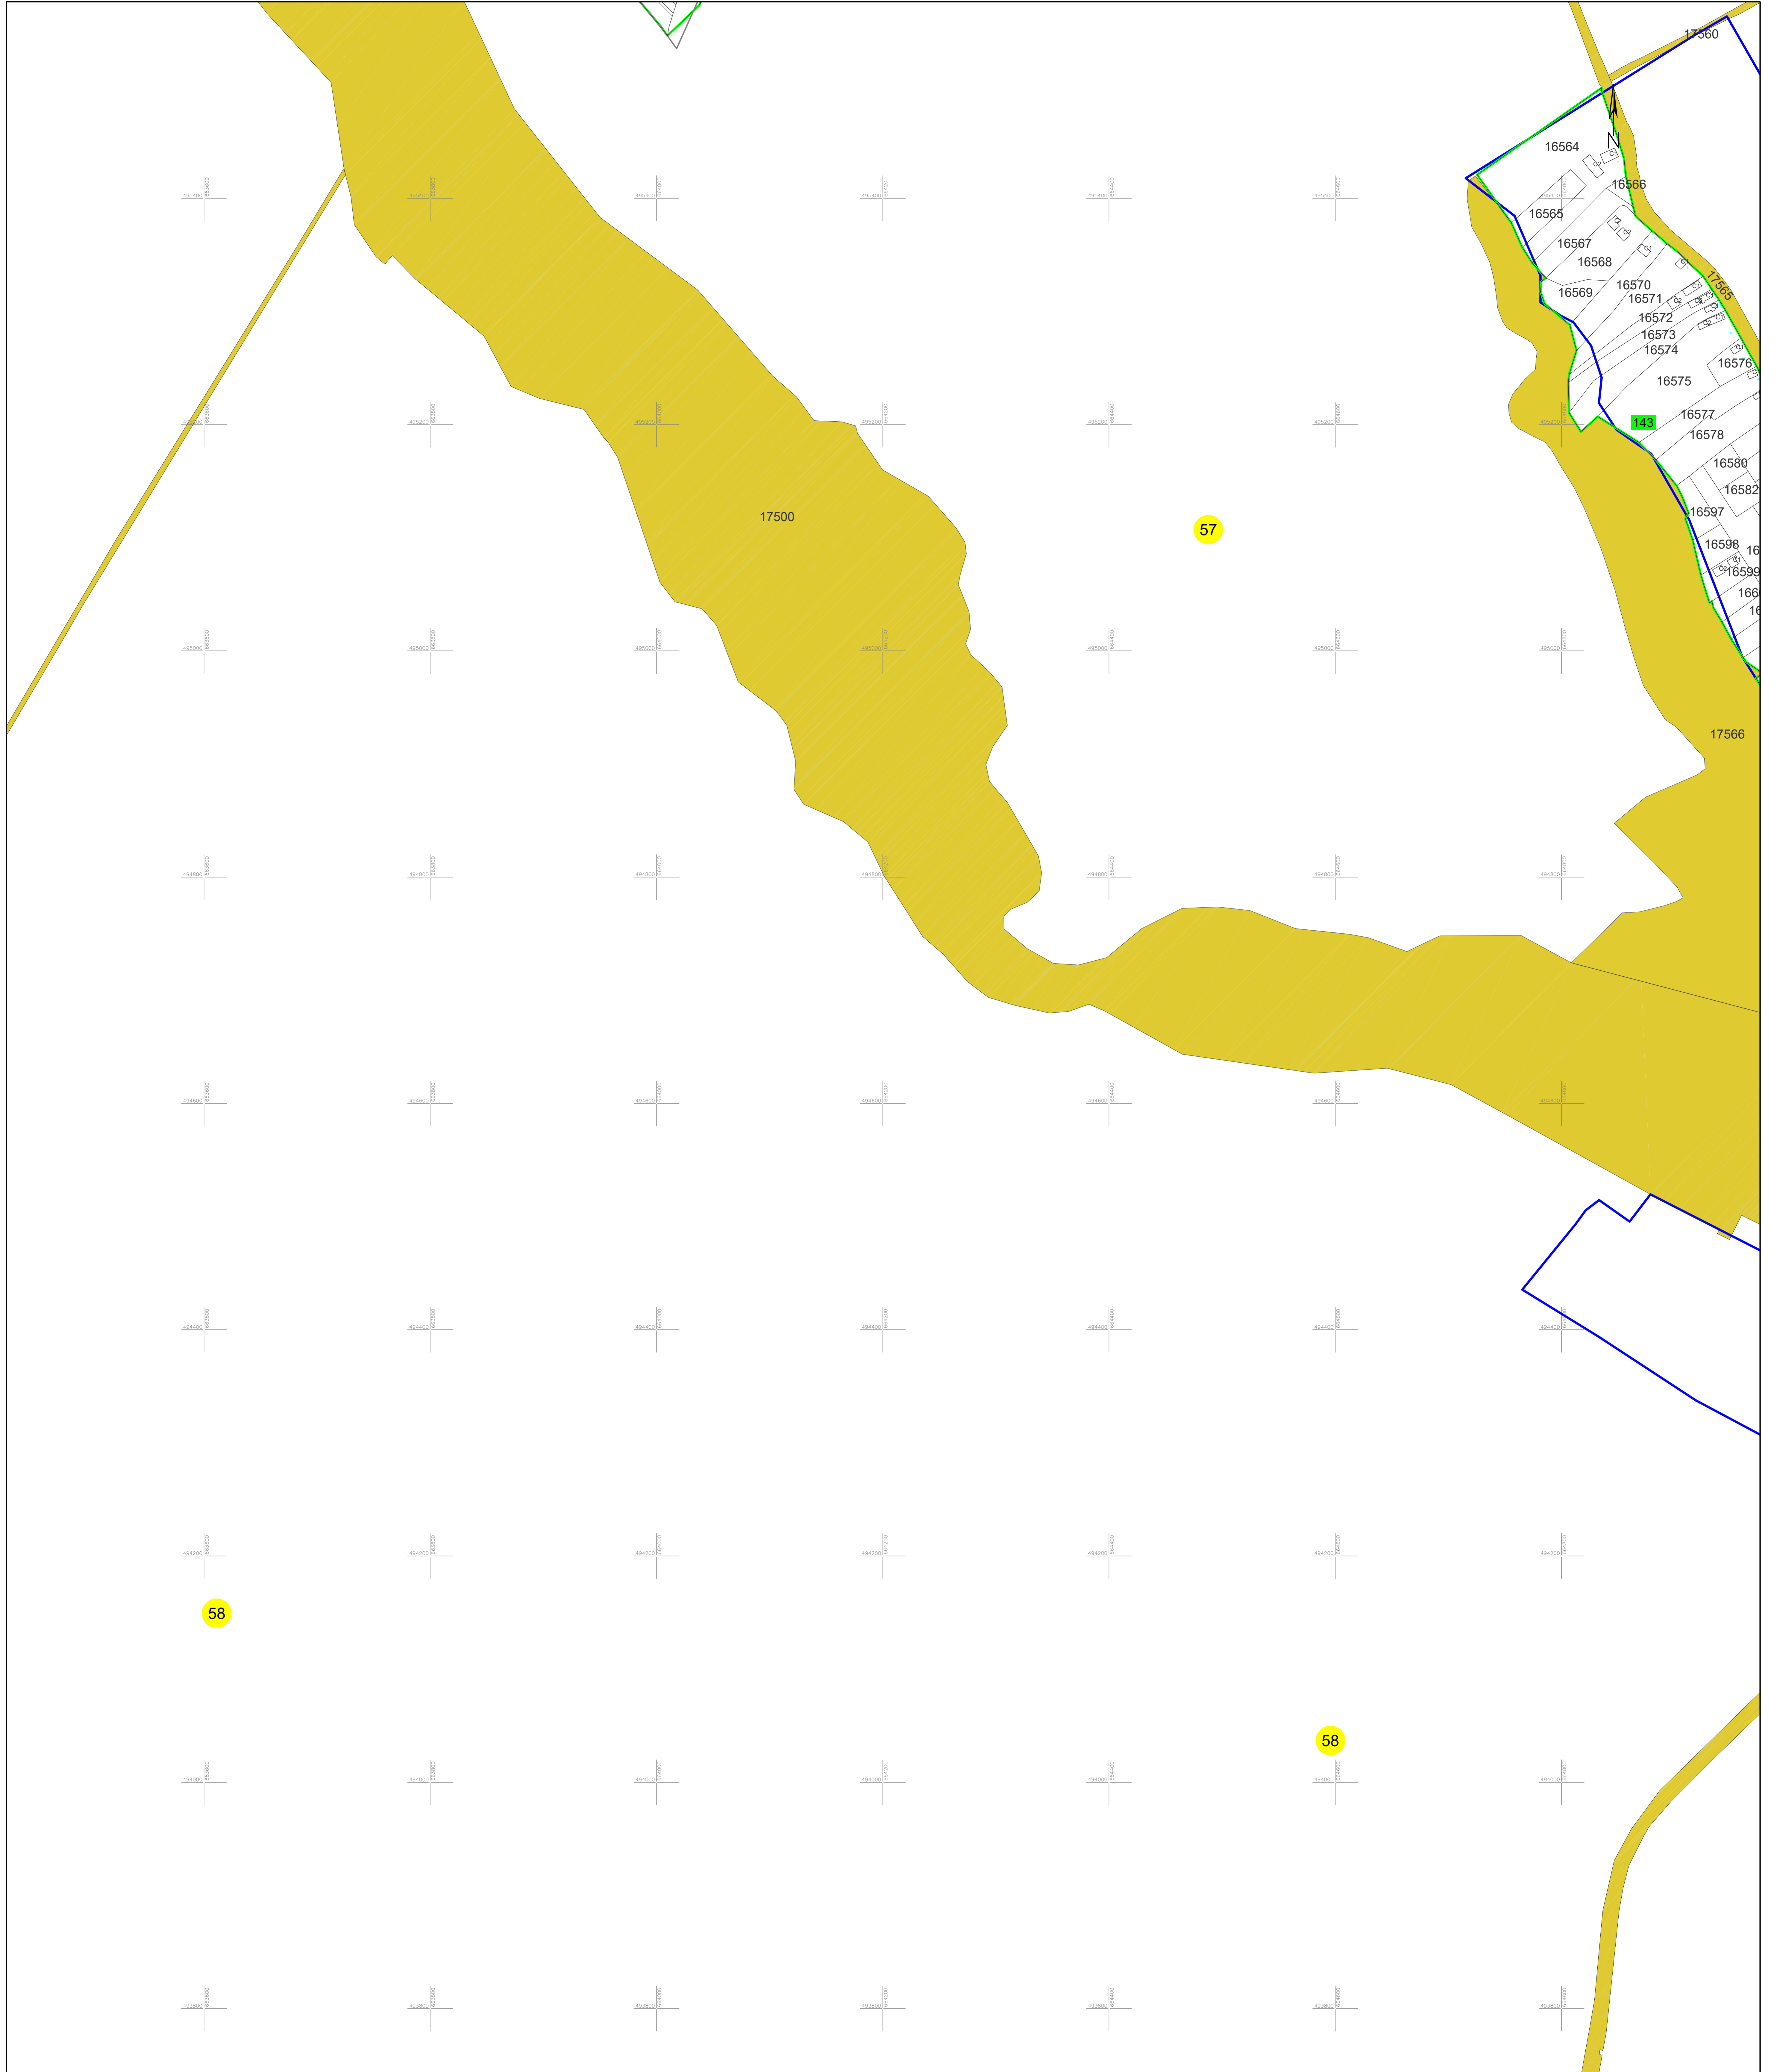

PLAN CADASTRAL
 UAT MOVILIȚA, jud. Vrancea
 Sector cadastral 0
 Scara 1:2000

Planșa 79
 Spre publicare

LEGENDA:

1	ID imobil
26	Număr poștal
STRADA 1	Denumire arteră
Răul Timiș	Hidrografie
71	Număr sector cadastral
23	Număr tarla/cvartal
— (red)	Limită UAT
— (green)	Limită sector cadastral
— (blue)	Limită intravilan
— (grey)	Limită tarla/cvartal
— (black)	Limită imobil
— (dashed)	Limită construcție definitivă