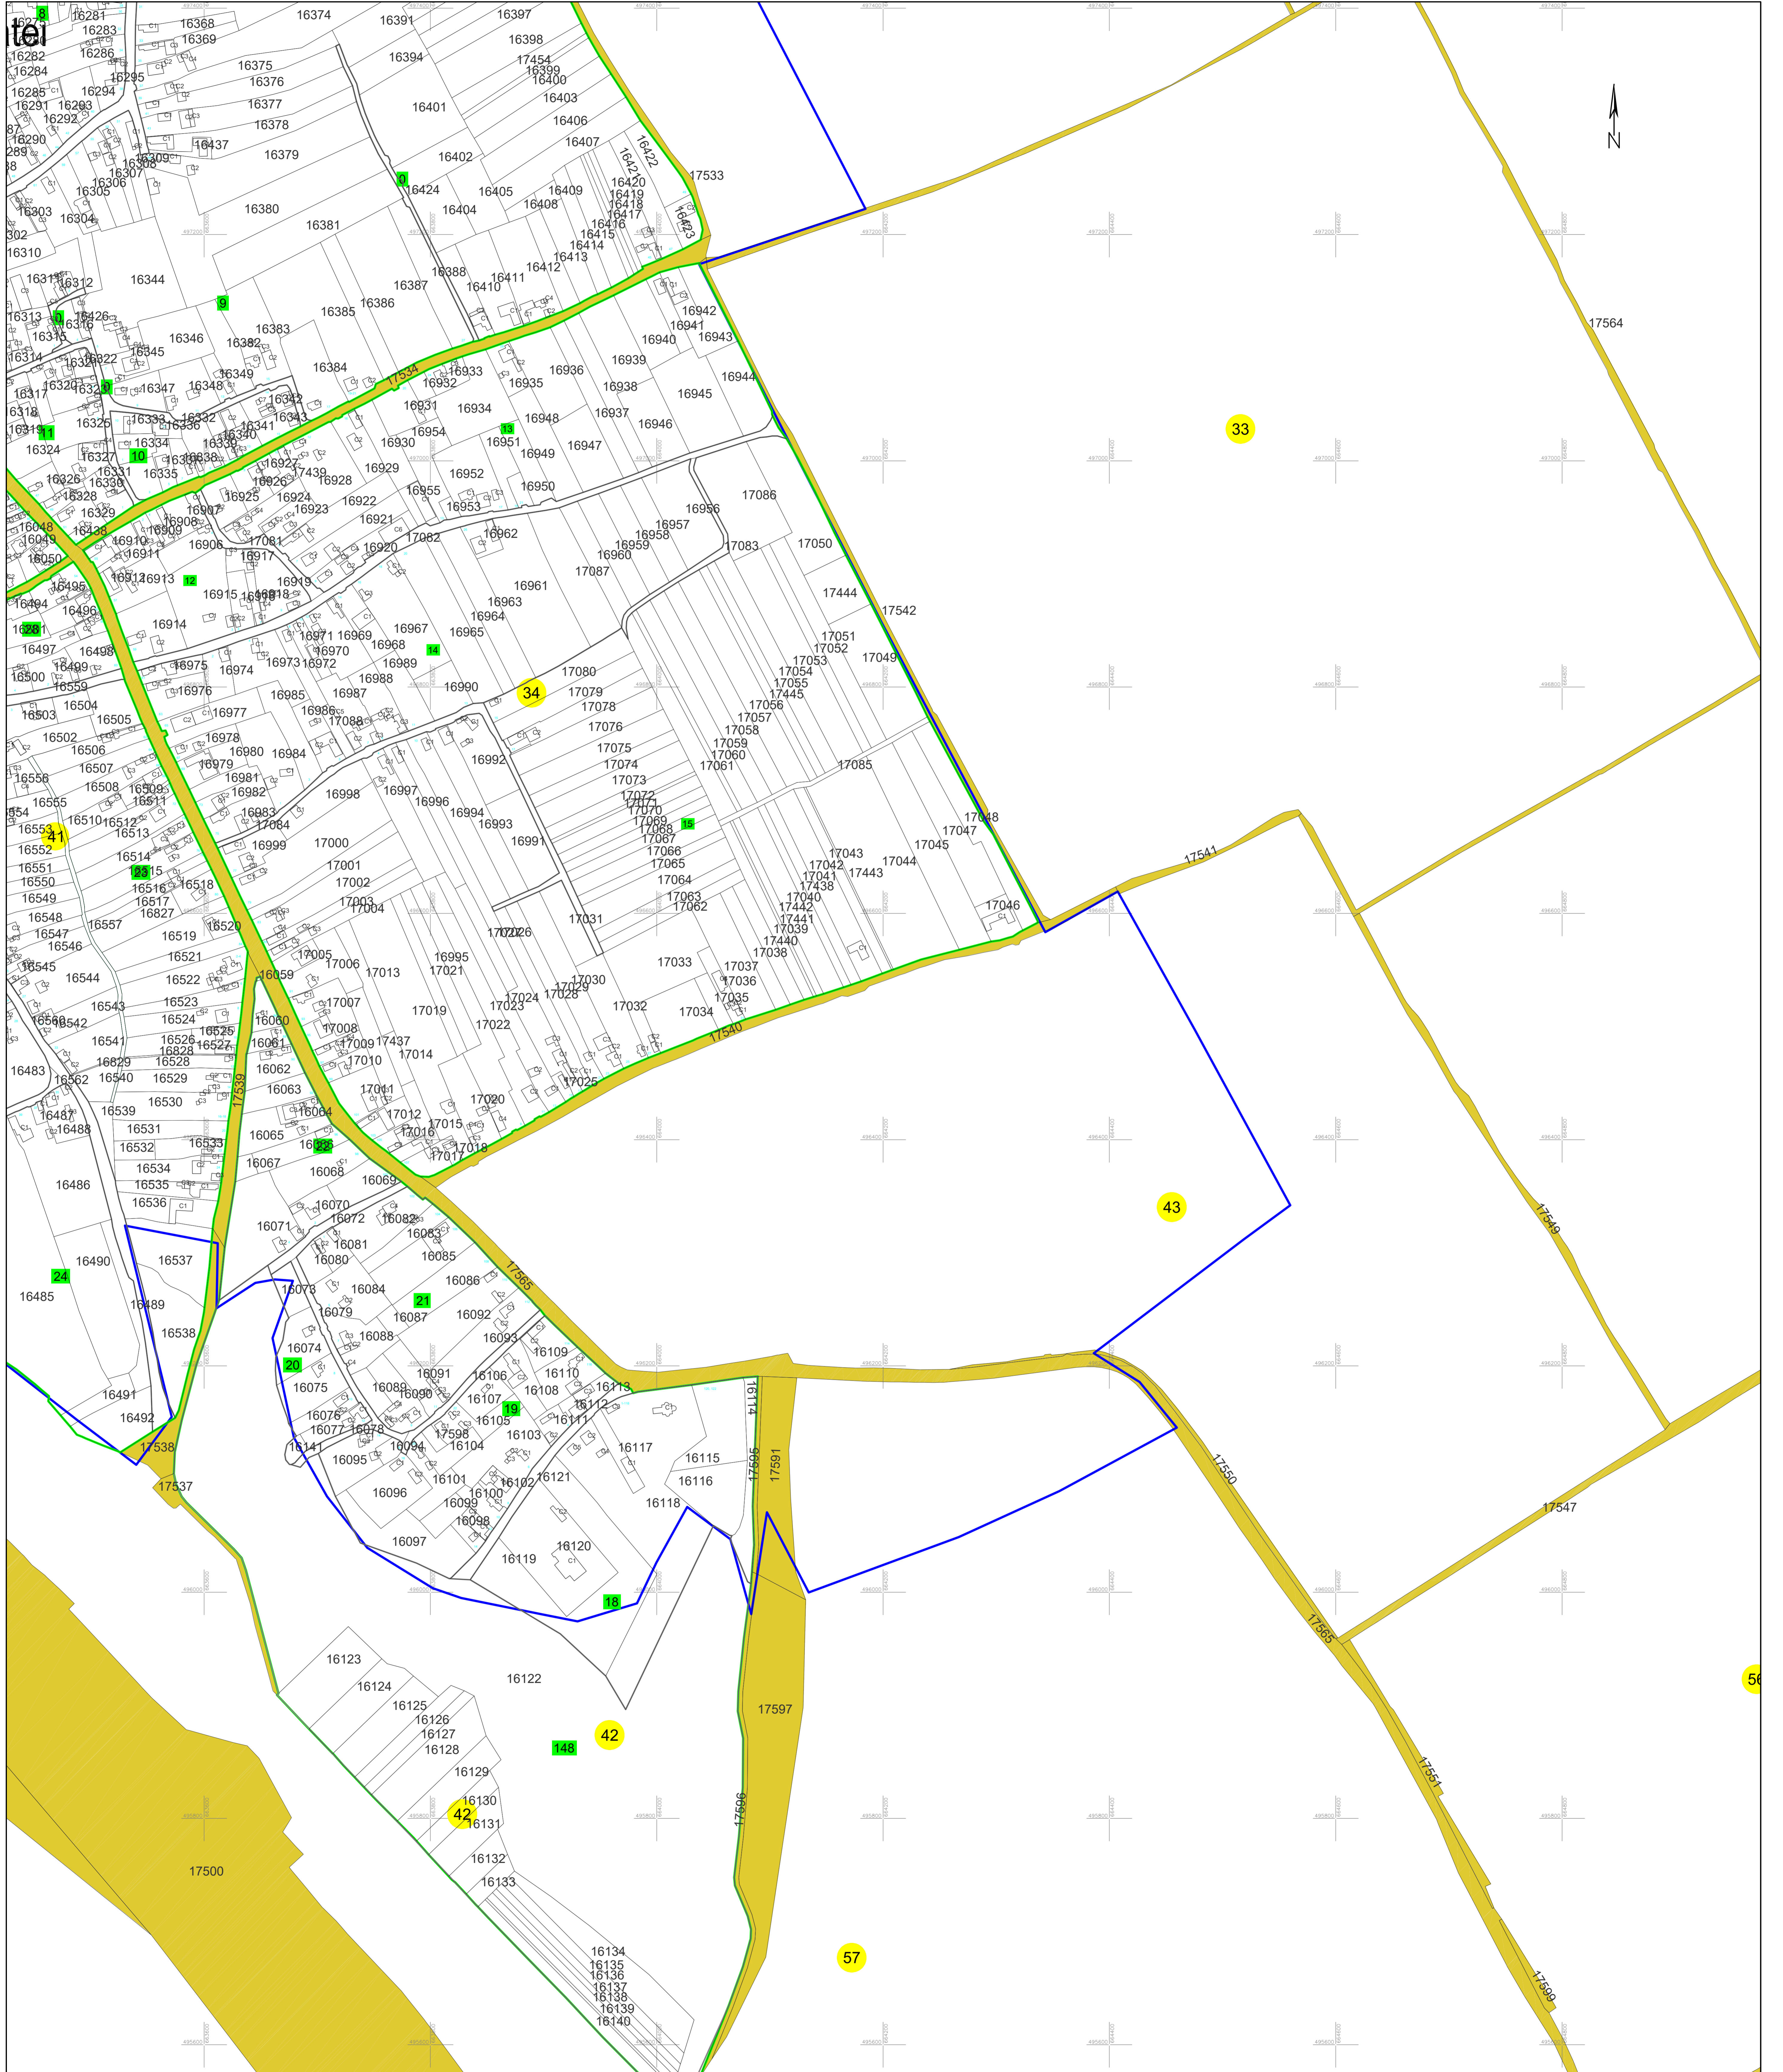

PLAN CADASTRAL
UAT MOVILIȚA, jud. Vrancea
 Sector cadastral 0
 Scara 1:2000

Plasa 73
 Spre publicare

LEGENDA:

1	ID imobil
26	Număr poștal
STRADA 1	Denumire arteră
	Hidrografie
71	Număr sector cadastral
23	Număr tarla/cvartal
	Limită UAT
	Limită sector cadastral
	Limită intravilan
	Limită tarla/cvartal
	Limită imobil
	Limită construcție definitivă