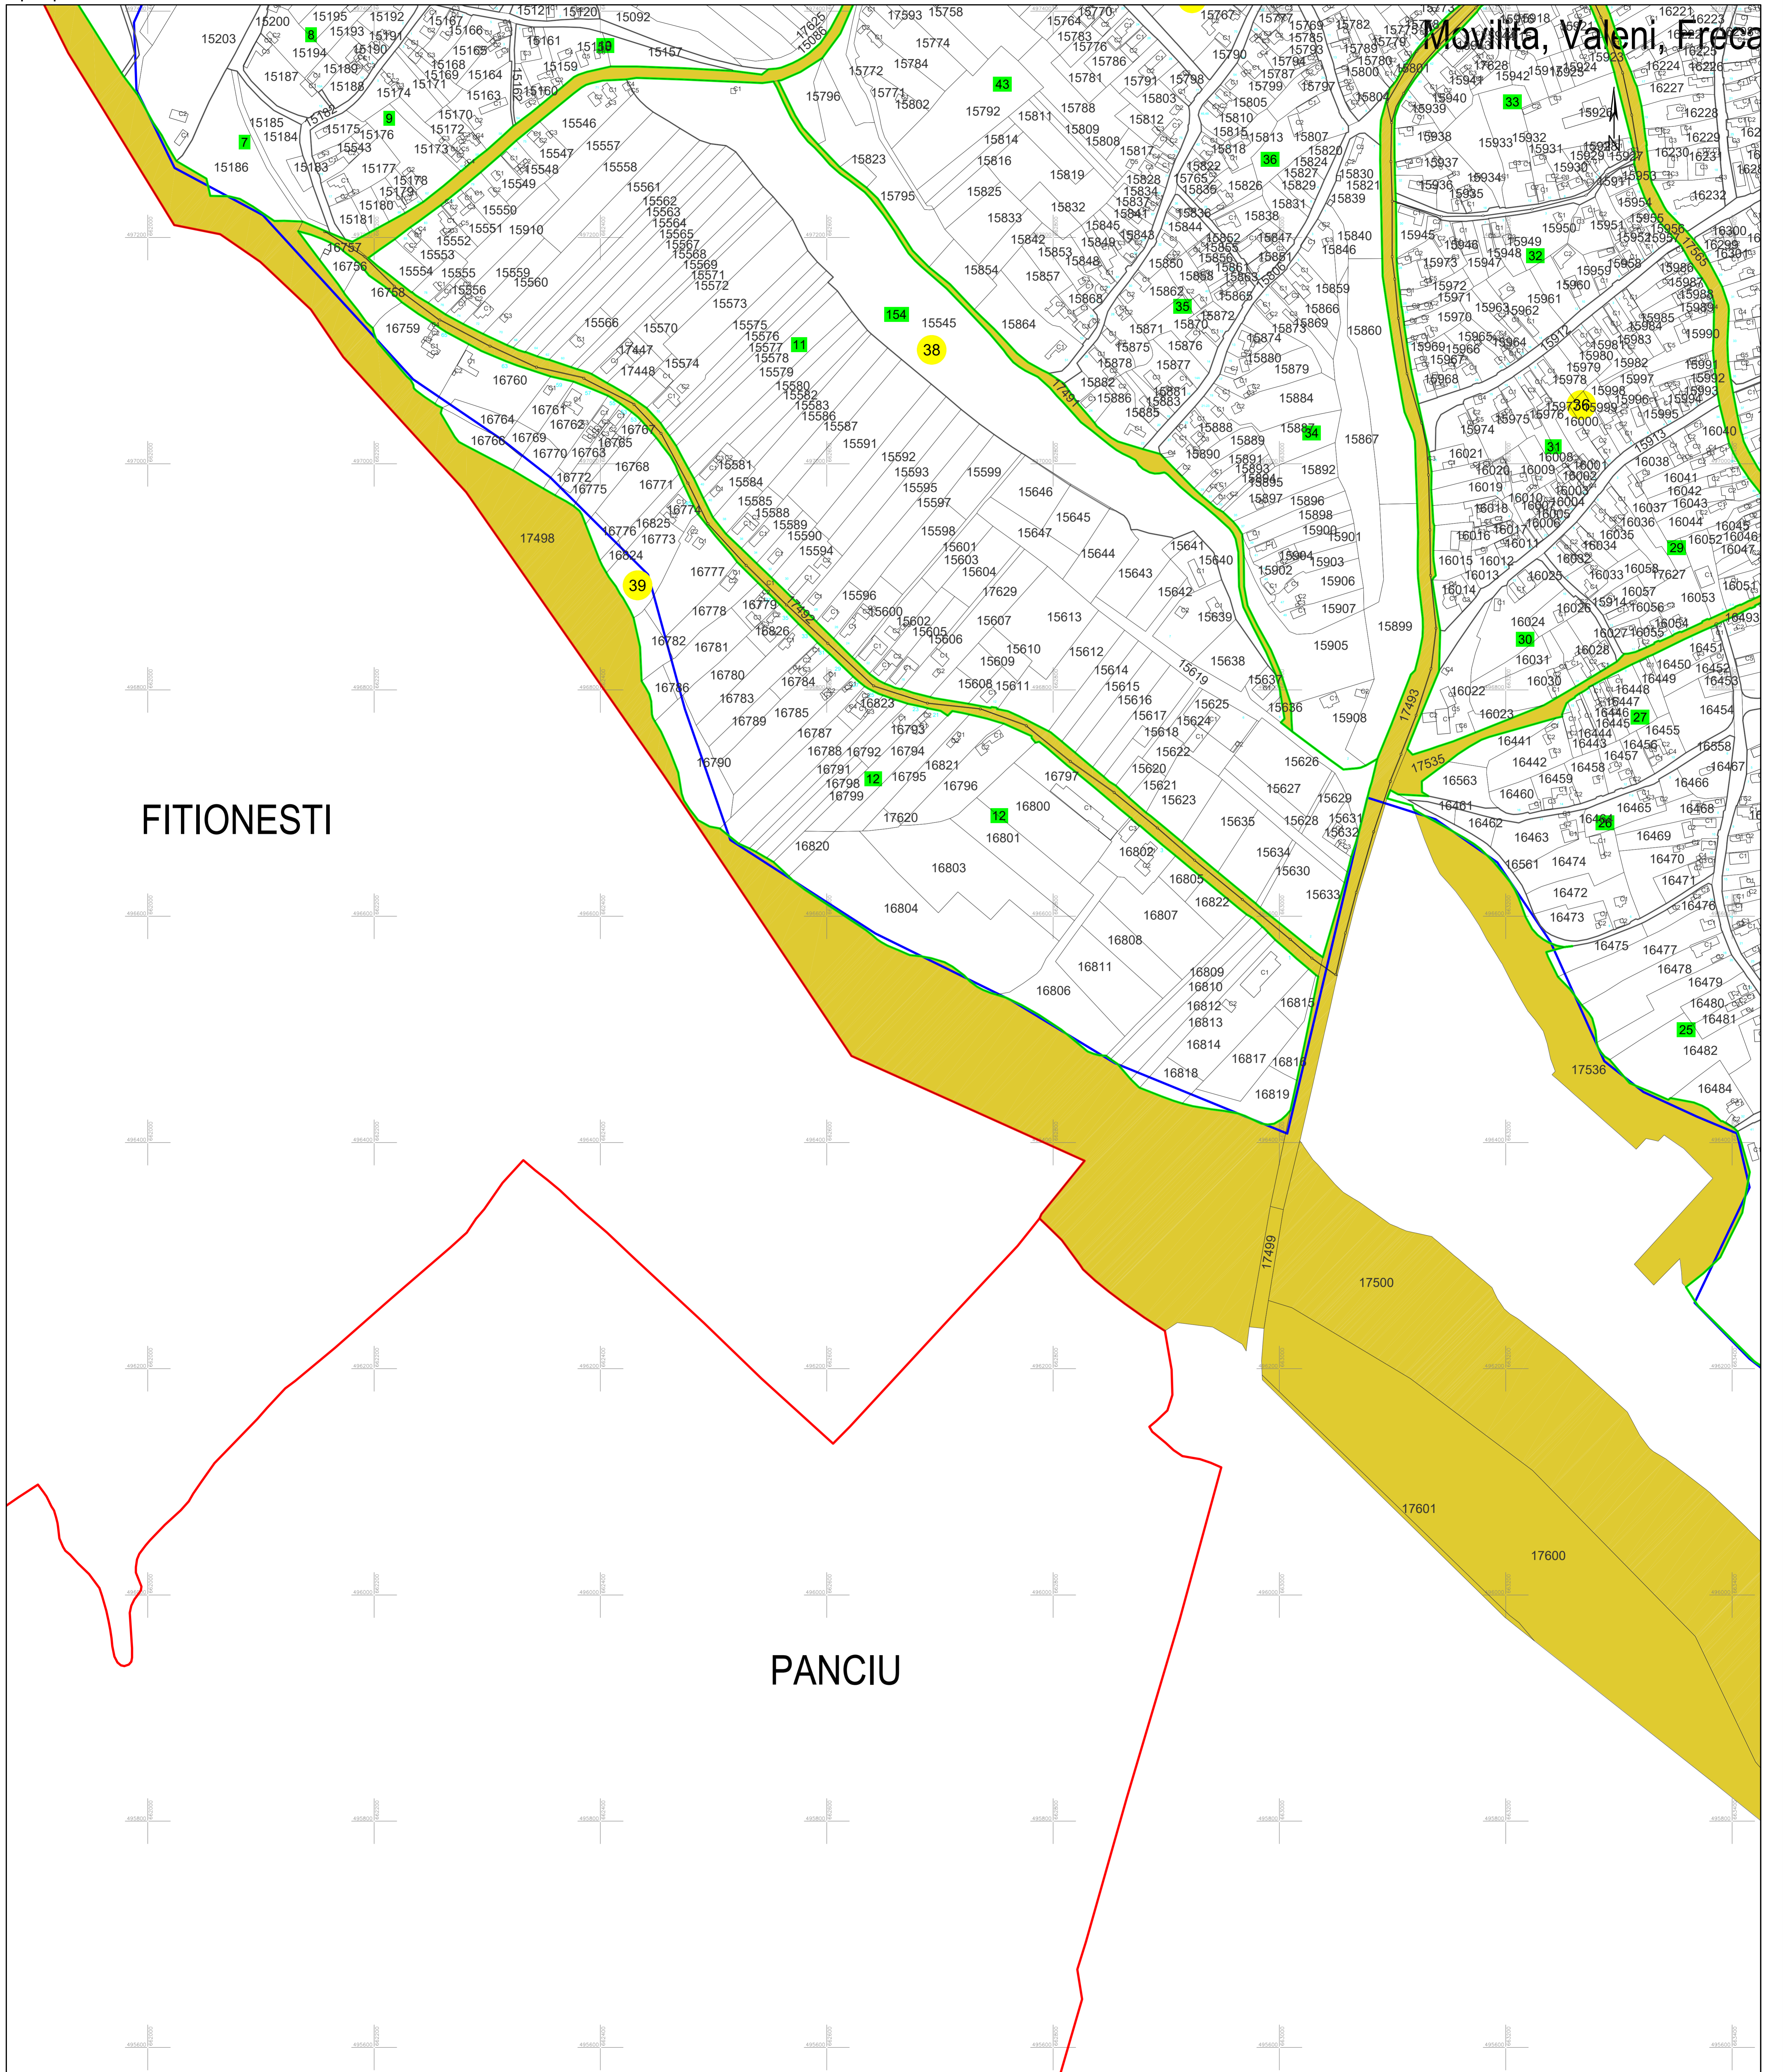

PLAN CADASTRAL
 UAT MOVILIȚA, jud. Vrancea
 Sector cadastral 0
 Scara 1:2000

Planșa 72
 Spre publicare

LEGENDA:

1	ID imobil
26	Număr poștal
STRADA 1	Denumire arteră
Râuul Timiș	Hidrografie
71	Număr sector cadastral
23	Număr tarla/cvartal
— (red)	Limită UAT
— (green)	Limită sector cadastral
— (blue)	Limită intravilan
— (grey)	Limită tarla/cvartal
— (black)	Limită imobil
— (dashed)	Limită construcție definitivă