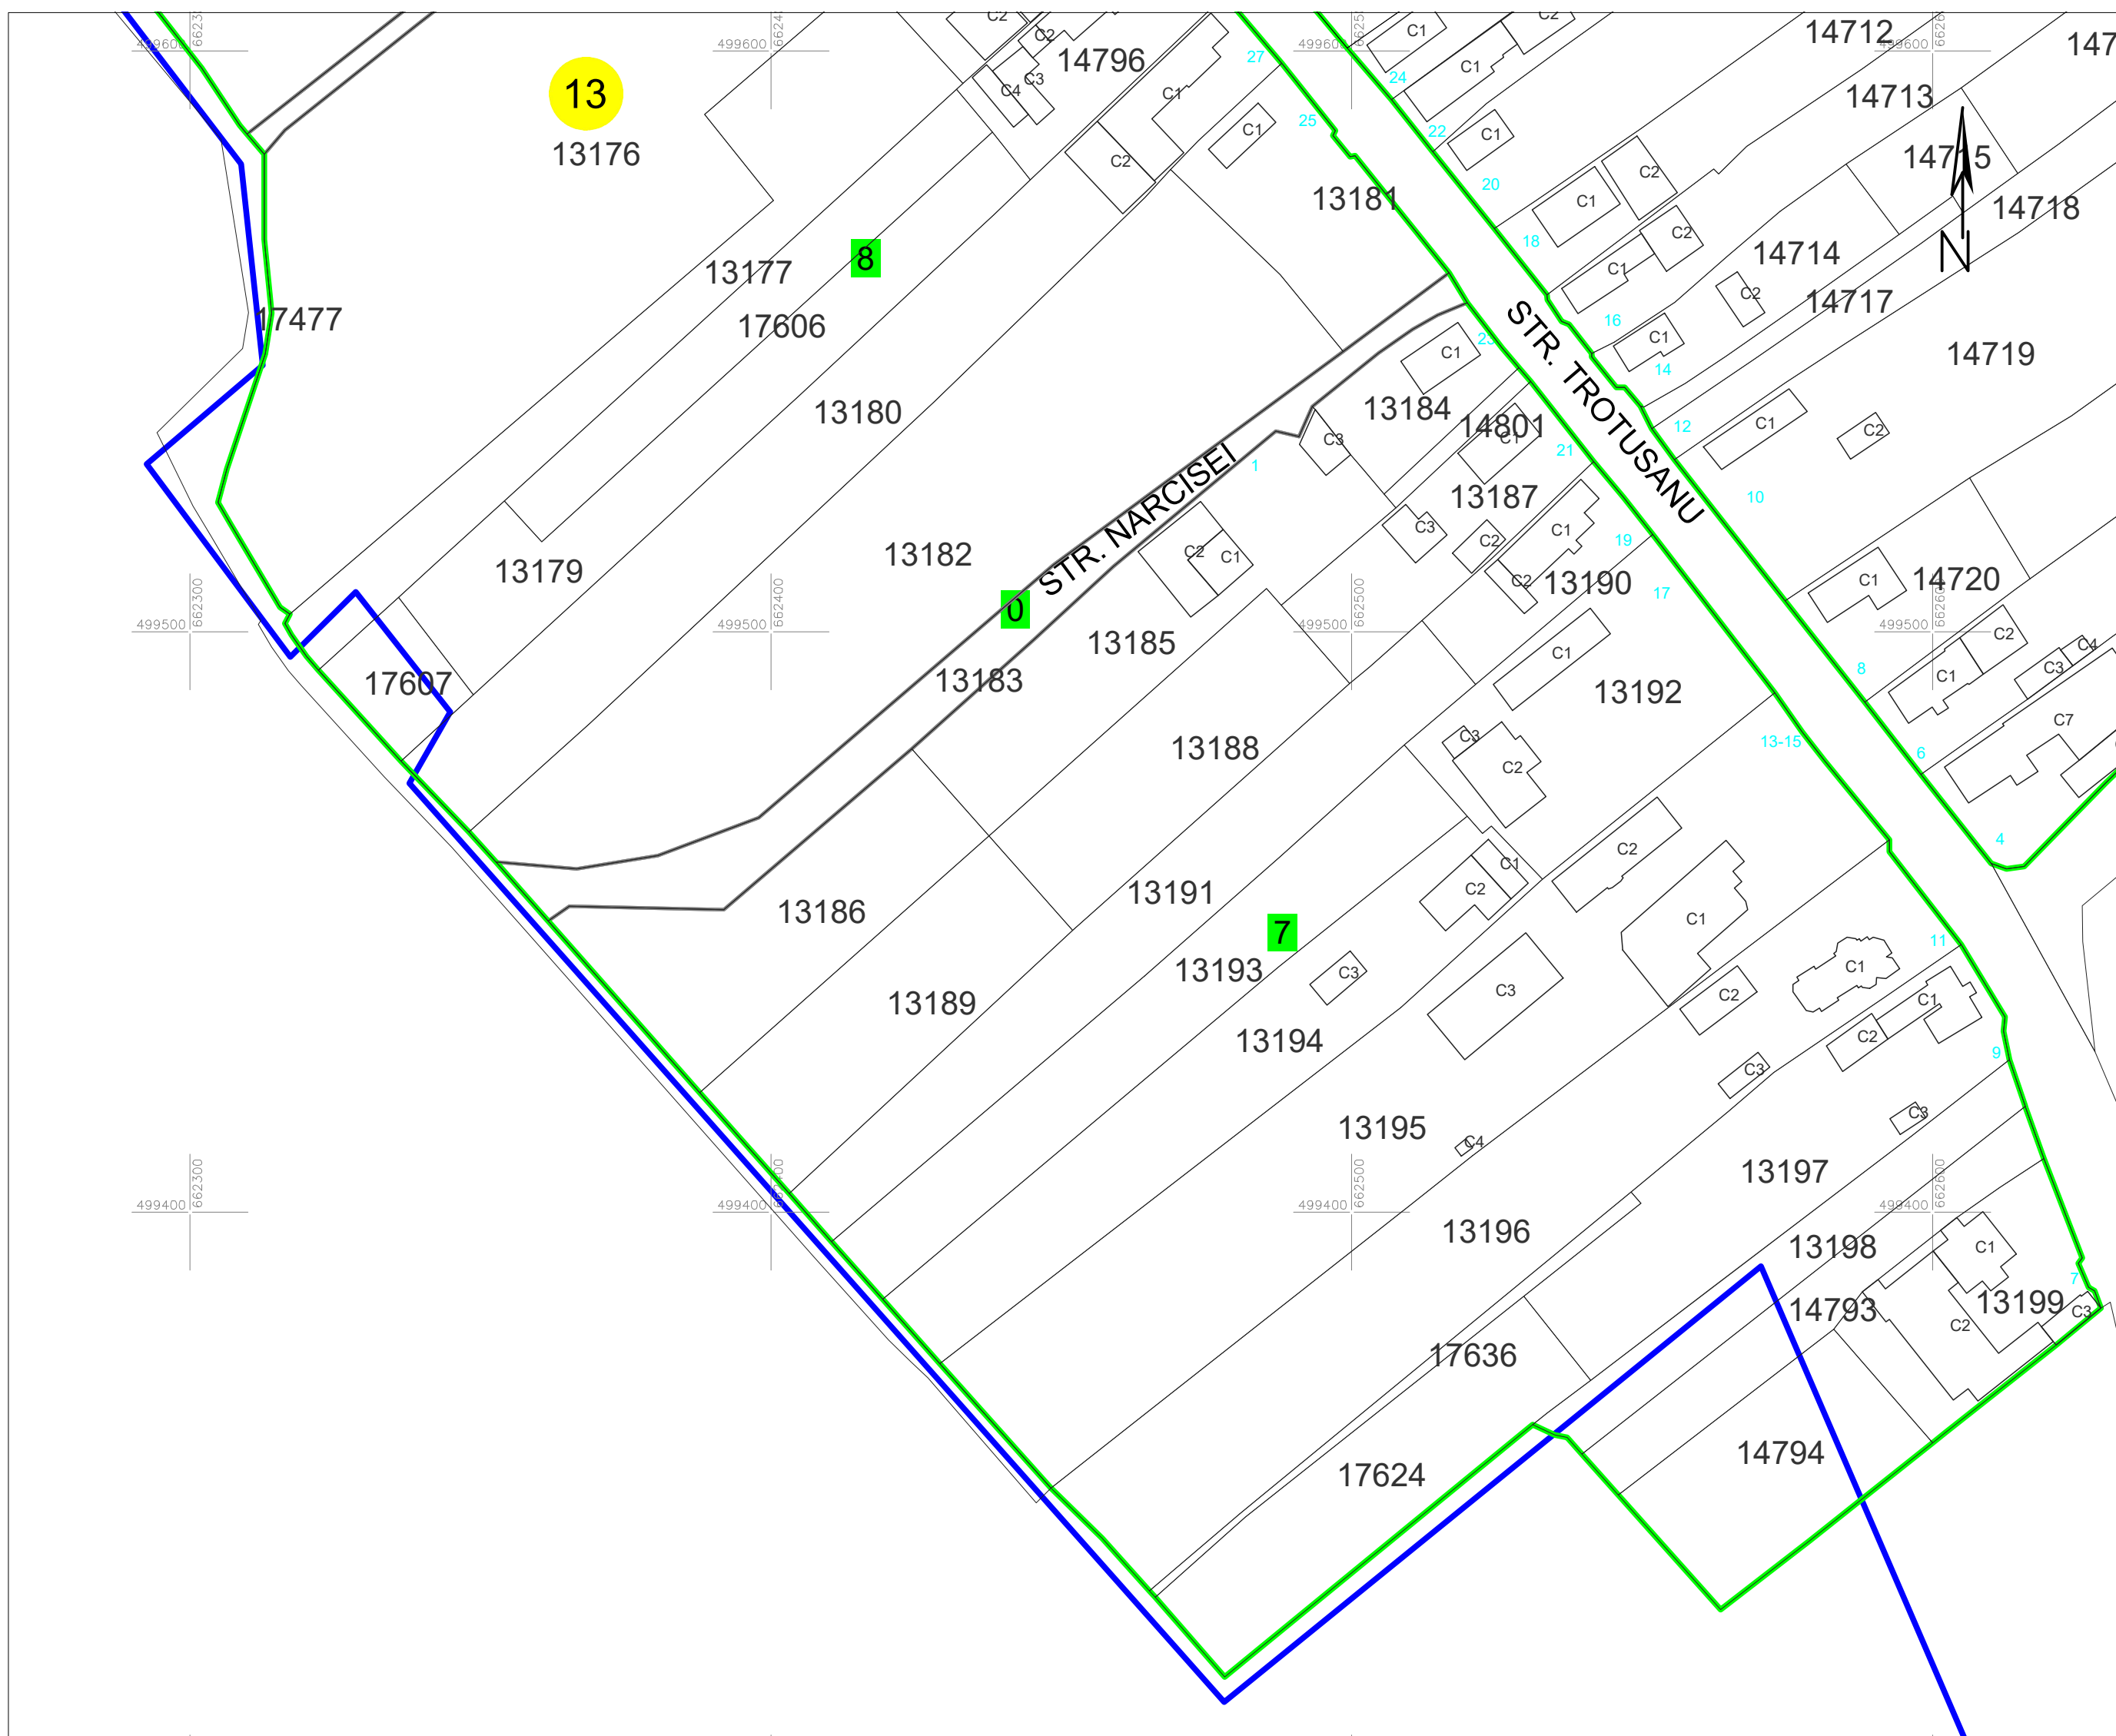

PLAN CADASTRAL

U.A.T. Movilita, judetul VRANCEA

Sector cadastral 13

Plansa 55_2
Spre publicare

Scara 1:1000

Schita cu dispunerea planselor

Schita cu dispunerea sectoarelor cadastrale
(Detaliu)

LEGENDA:

1	ID imobil
26	Numar postal
Str. MOLDOVEI	Denumire artera
12	Numar sector cadastral
	Limita UAT
	Limita sector cadastral
	Limita intravilan
	Limita imobil
	Limita constr. cu caracter permanent

Data: martie 2026