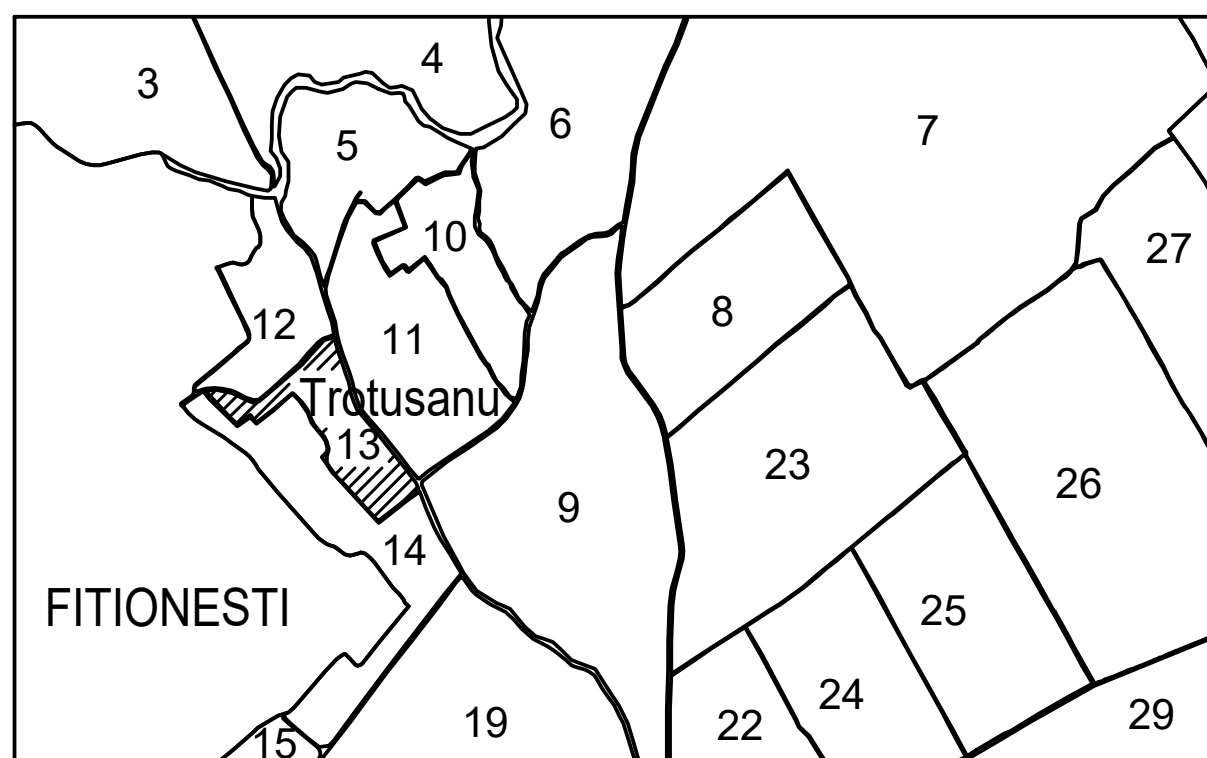

PLAN CADASTRAL

U.A.T. Movilita, judetul VRANCEA

Sector cadastral 13

Plansa 55_2
Spre publicare

Scara 1:1000

Schita cu dispunerea planselor

Schita cu dispunerea sectoarelor cadastrale
(Detaliu)

LEGENDA:

1	ID imobil
26	Numar postal
Str. MOLDOVEI	Denumire artera
12	Numar sector cadastral
	Limita UAT
	Limita sector cadastral
	Limita intravilan
	Limita imobil
	Limita constr. cu caracter permanent

Data: martie 2026