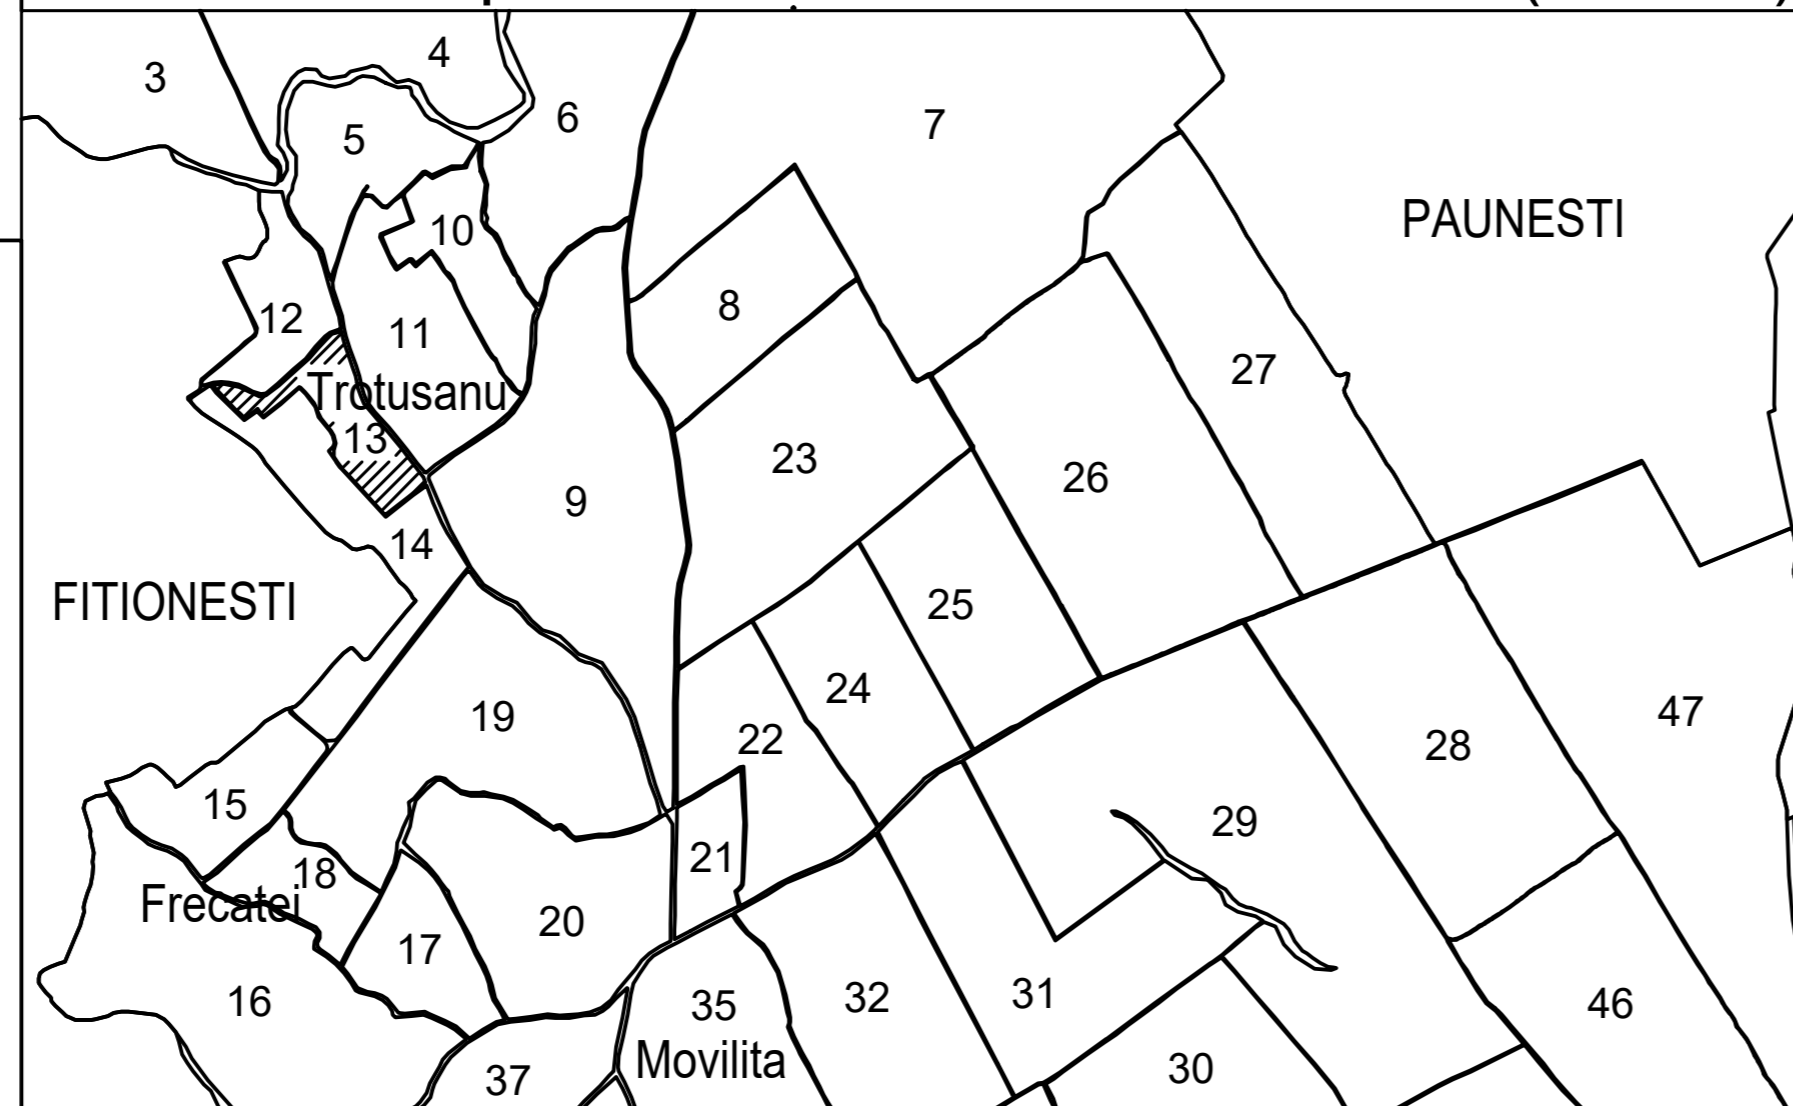

## U.A.T. Movilita, judetul VRANCEA

### Sector cadastral 13

Plansa 55\_1  
Spre publicare

Scara 1:1000

Schita cu dispunerea sectoarelor cadastrale (Detaliu)

Schita cu dispunerea planselor

**LEGENDA:**

- 1 ID imobil
- 26 Numar postal
- Str. MOLDOVEI Denumire artera
- Raul Zabruti Hidrografie
- 12 Numar sector cadastral
- Limita UAT
- Limita sector cadastral
- Limita intravilan
- Limita imobil
- Limita constr. cu caracter permanent