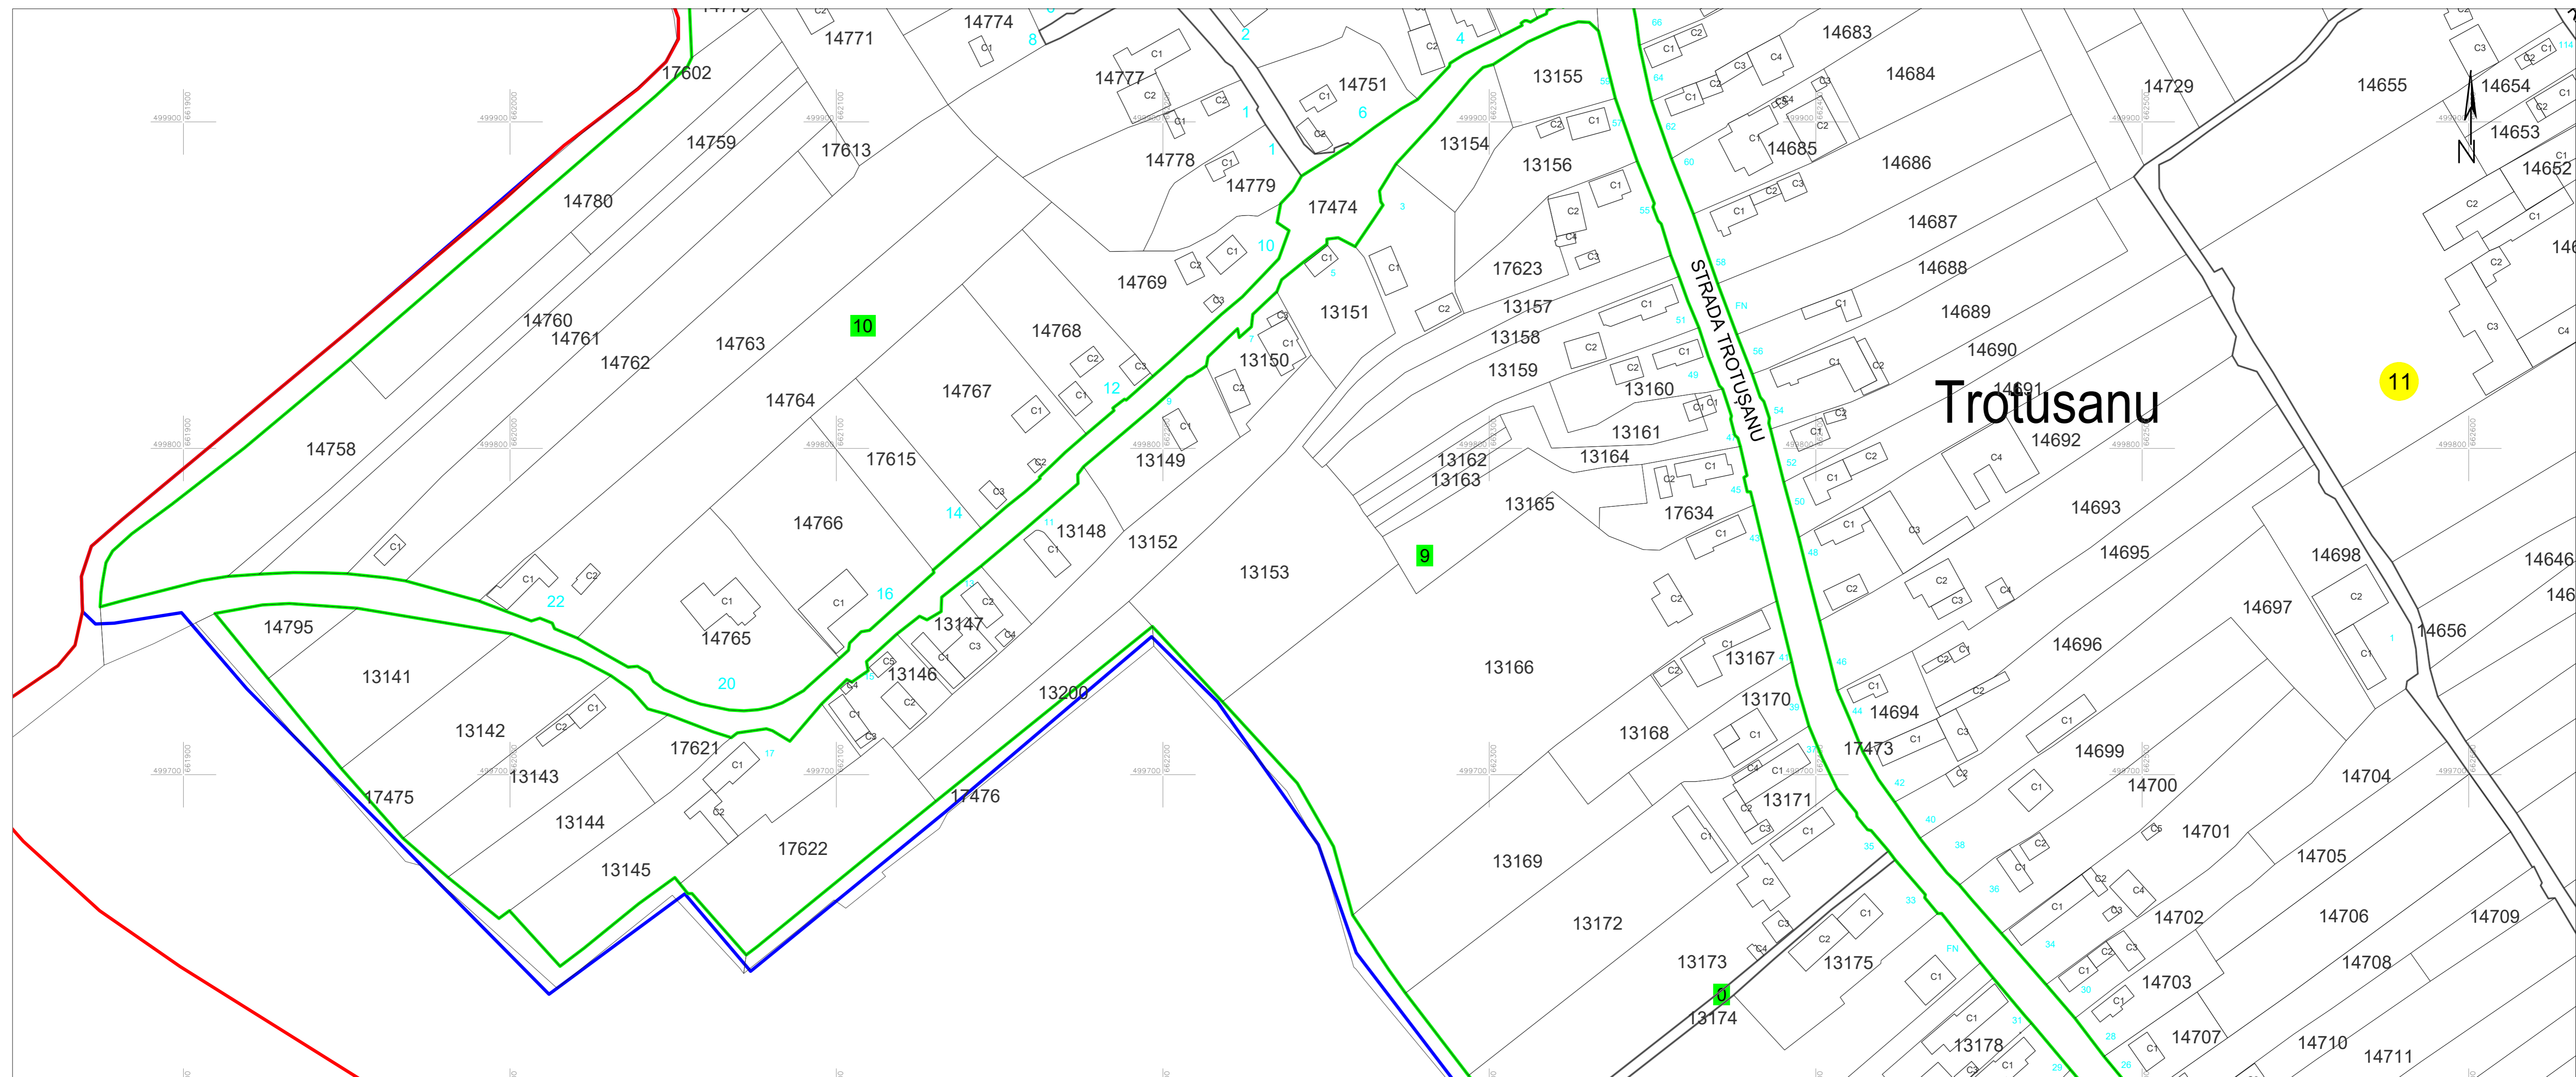

# PLAN CADASTRAL

## U.A.T. Movilita, judetul VRANCEA

### Sector cadastral 13

Plansa 55\_1  
Spre publicare

Scara 1:1000

Schita cu dispunerea sectoarelor cadastrale (Detaliu)

Schita cu dispunerea planselor

**LEGENDA:**

- 1 ID imobil
- 26 Numar postal
- Str. MOLDOVEI Denumire artera
- Raul Zabruti Hidrografie
- 12 Numar sector cadastral
- Limita UAT
- Limita sector cadastral
- Limita intravilan
- Limita imobil
- Limita constr. cu caracter permanent