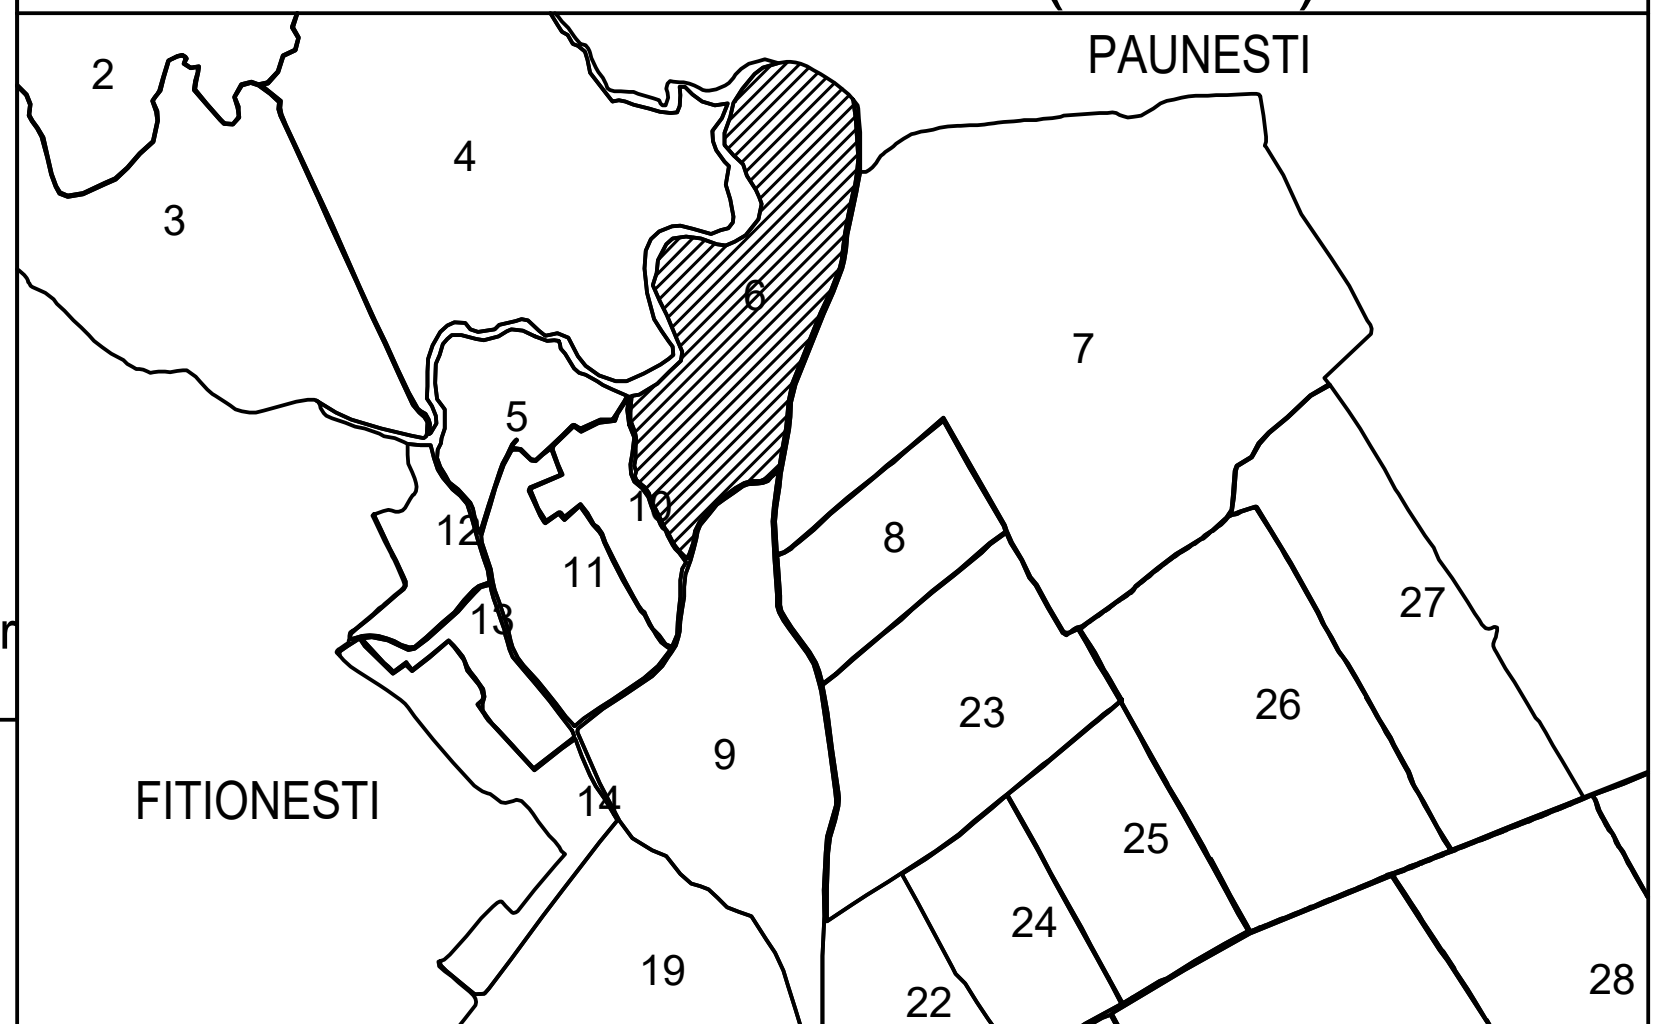

Schita cu dispunerea sectoarelor cadastrale (Detaliu)

Data: martie 2024

Semnat electronic de catre Cristian COLF
conform mandatului nr. 1428 din 16.08.2022