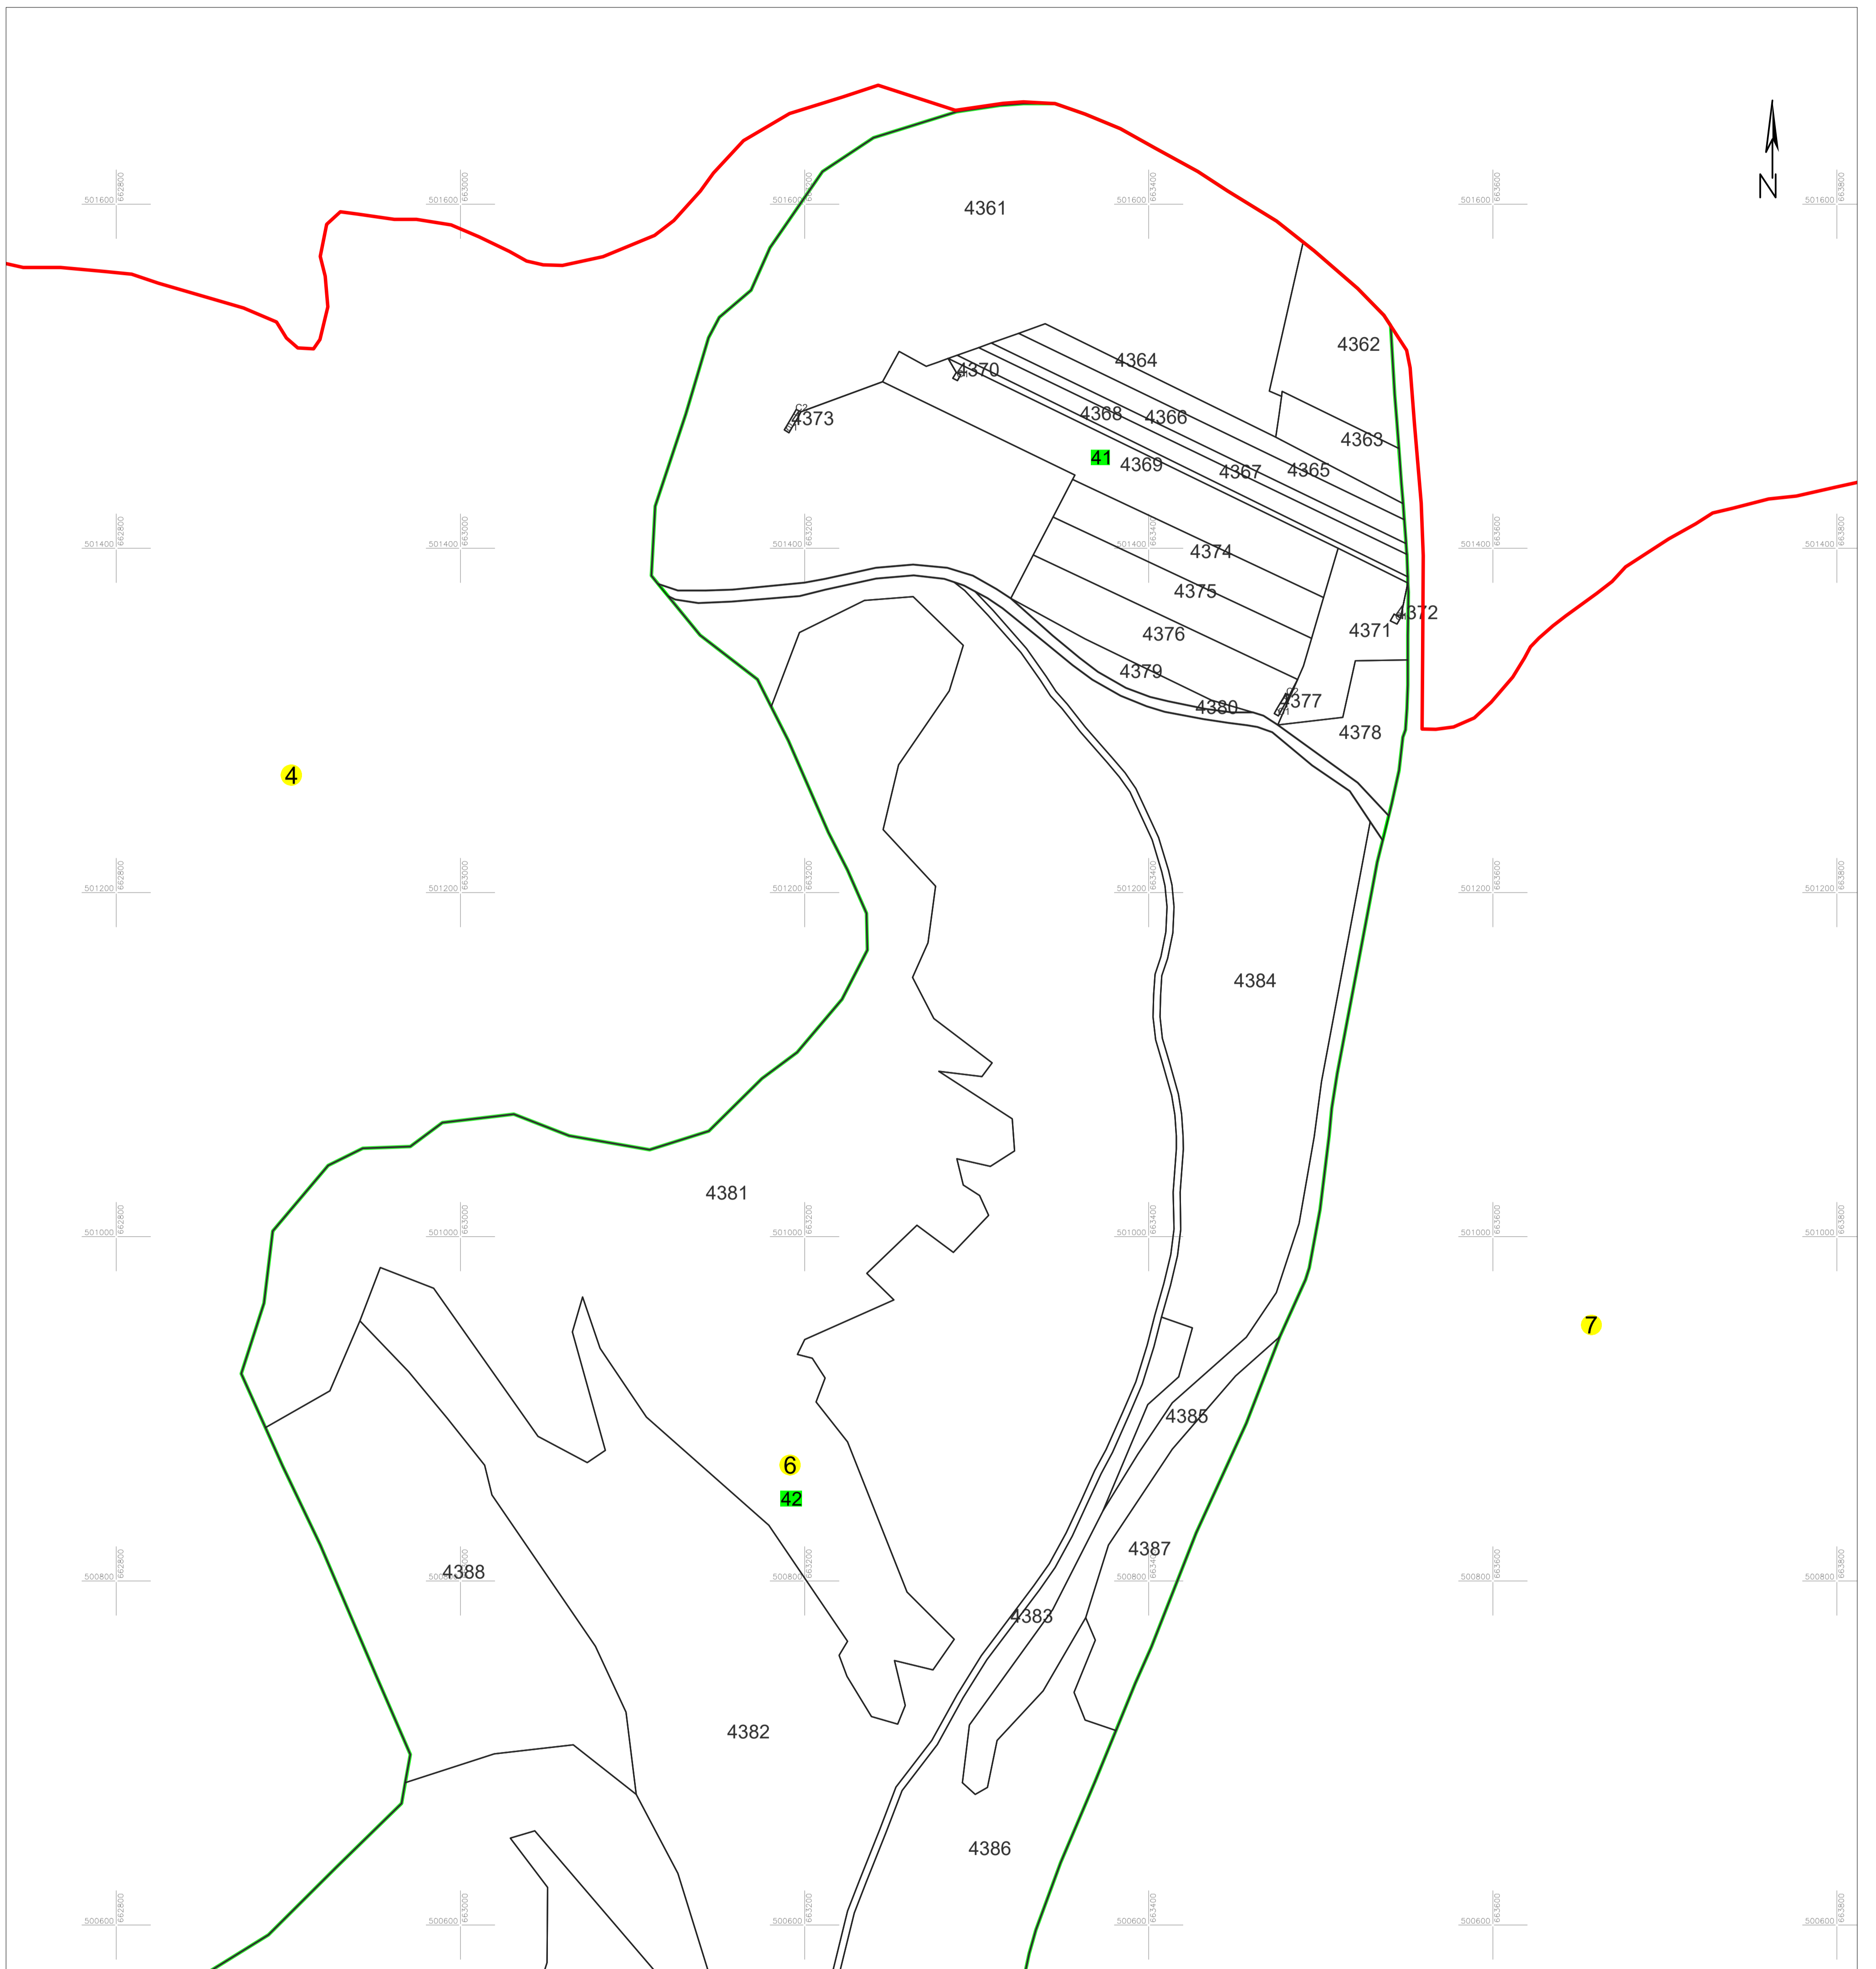

# PLAN CADASTRAL

## U.A.T. Movilita, judetul VRANCEA

### Sector cadastral 6

Plansa 6\_1  
Spre publicare

Scara 1:2000

Schita cu dispunerea sectoarelor cadastrale (Detaliu)

Schita cu dispunerea planșelor

Data: martie 2024

Semnat electronic de catre Cristian COLF  
conform mandatului nr. 1428 din 16.08.2022

**LEGENDA:**

- 1 ID imobil
- 26 Numar postal
- Str. MOLDOVEI Denumire artera
- Raul Zabrutii Hidrografie
- 12 Numar sector cadastral
- (red line) Limita UAT
- (green line) Limita sector cadastral
- (blue line) Limita intravilan
- (black line) Limita imobil
- (grey line) Limita constr. cu caracter permanent