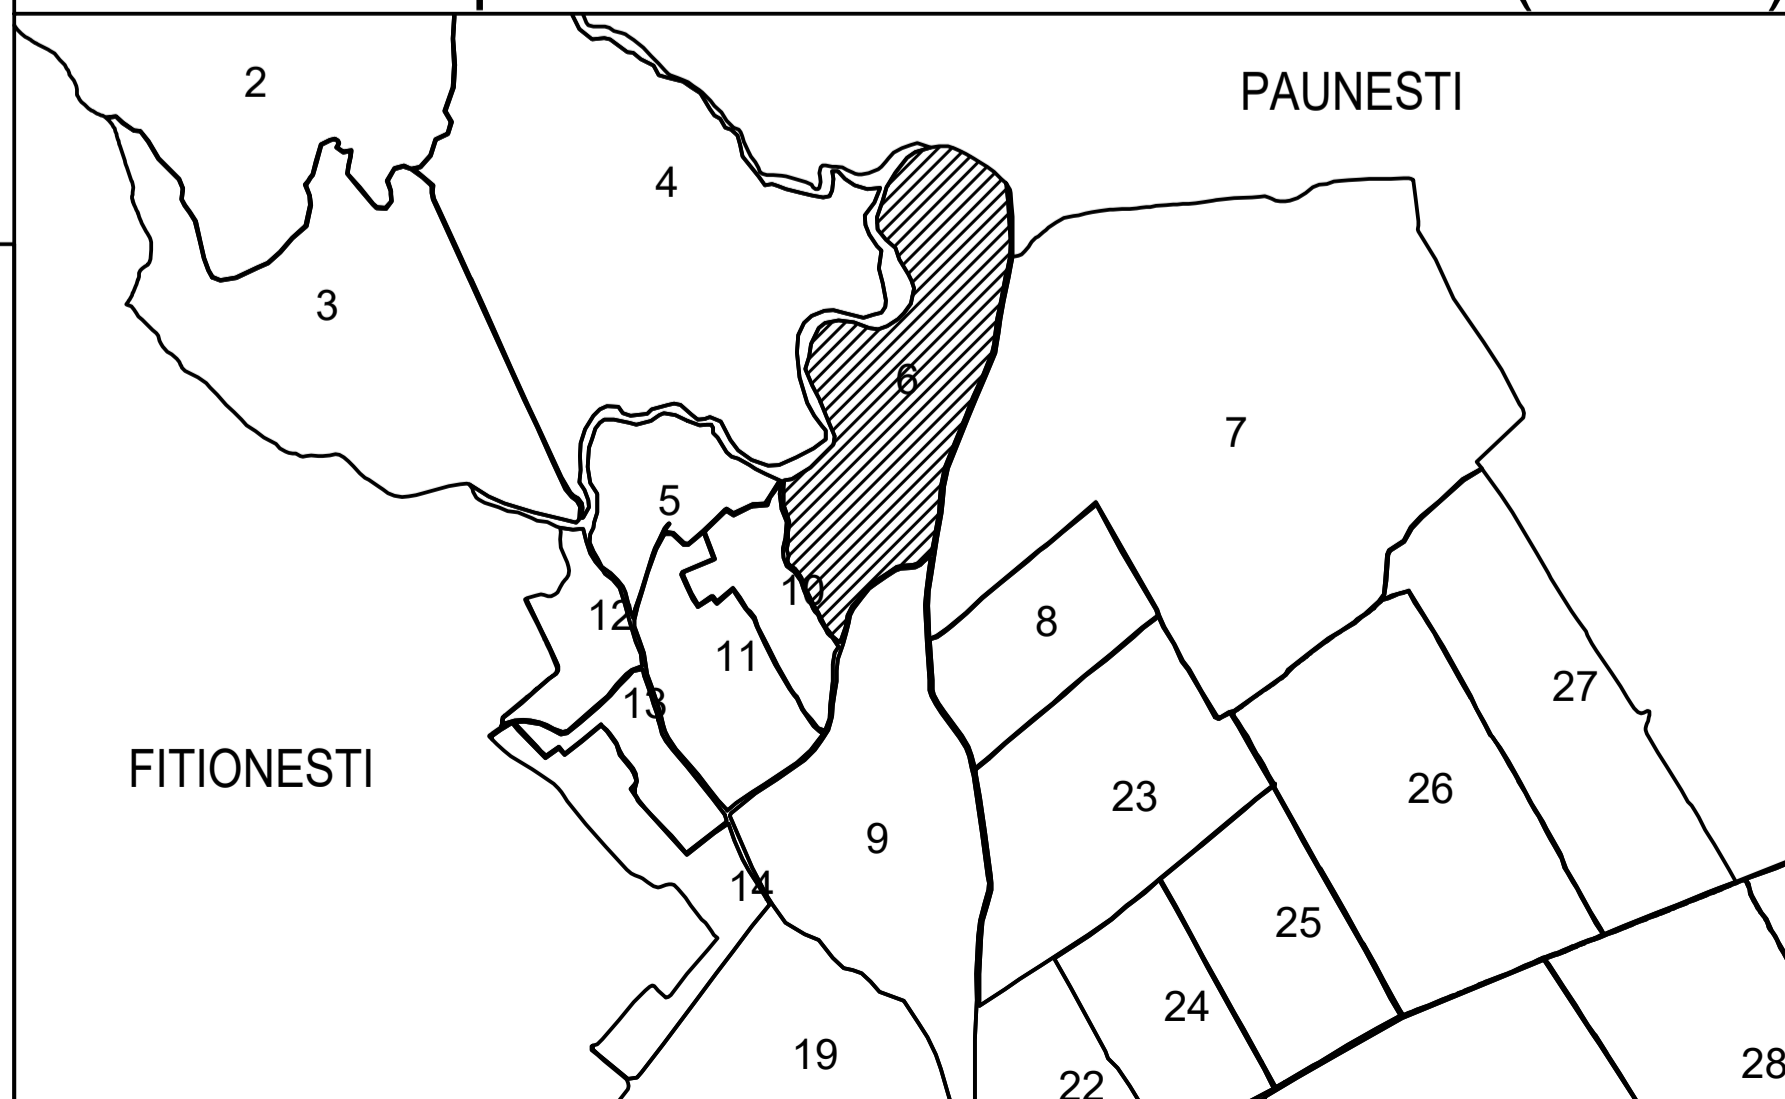

Data: martie 2024

Semnat electronic de catre Cristian COLF
conform mandatului nr. 1428 din 16.08.2022

LEGENDA:

- 1 ID imobil
- 26 Numar postal
- Str. MOLDOVEI Denumire artera
- Raul Zabrutii Hidrografie
- 12 Numar sector cadastral
- (red line) Limita UAT
- (green line) Limita sector cadastral
- (blue line) Limita intravilan
- (black line) Limita imobil
- (grey line) Limita constr. cu caracter permanent

Sistem de proiectie STEREO 70