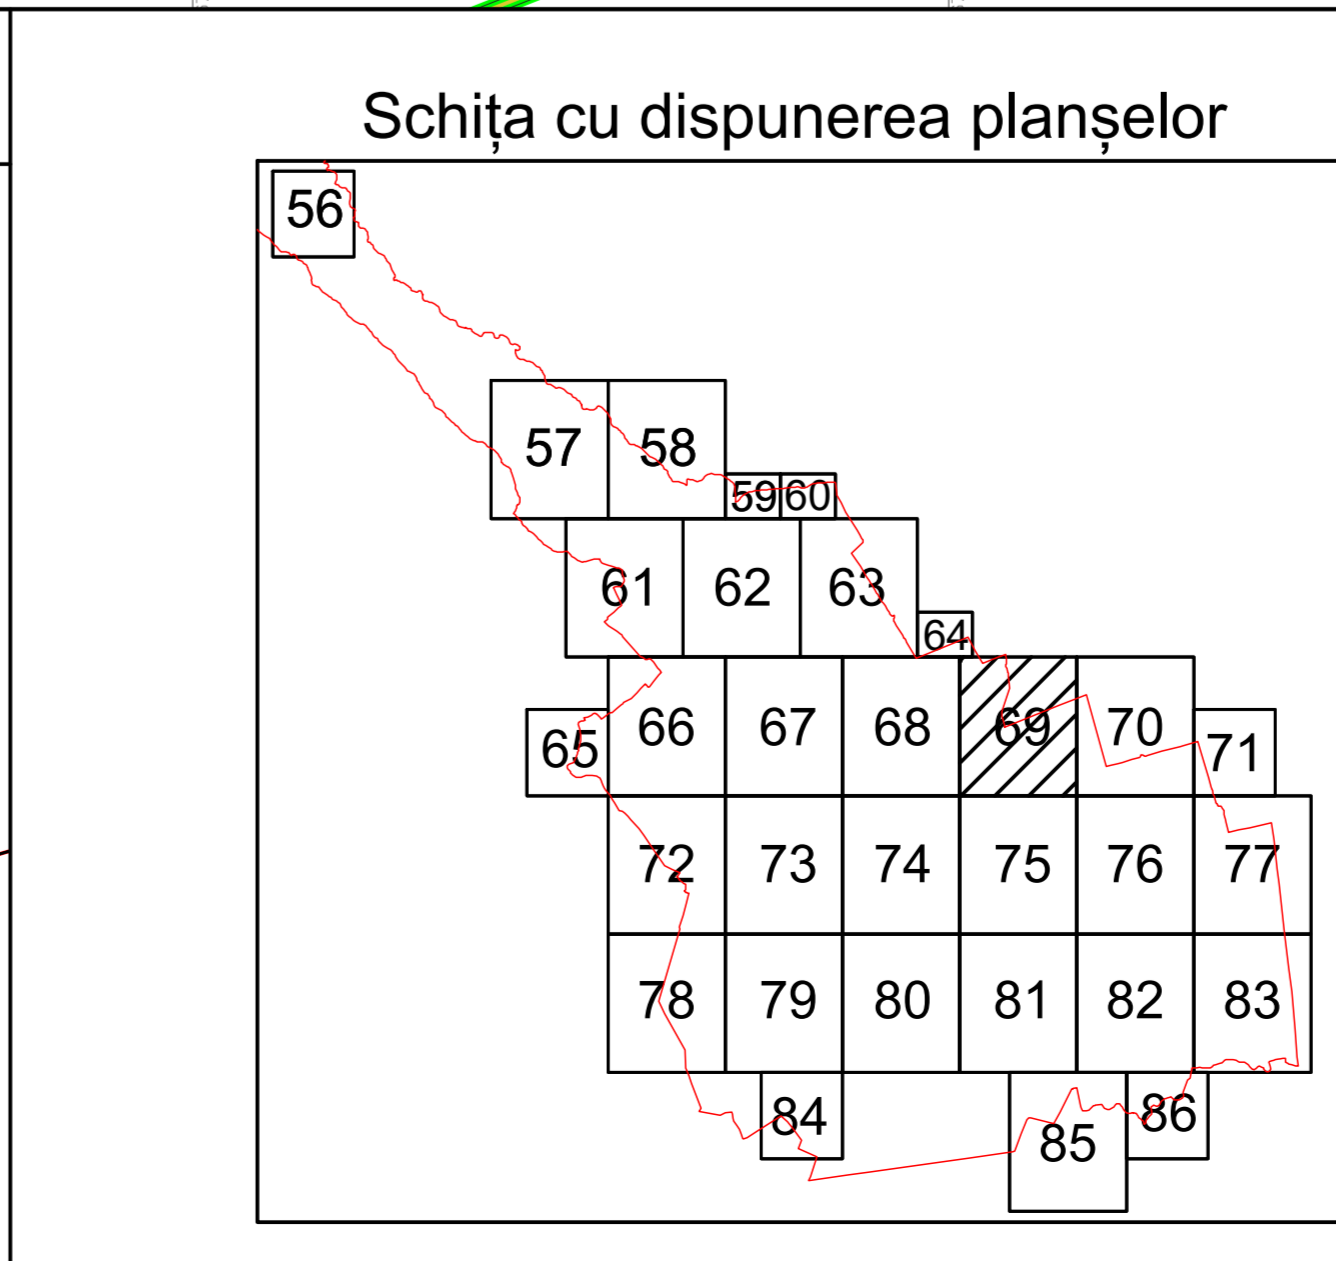

PLAN CADASTRAL
 UAT MOVILIȚA, jud. Vrancea
 Sector cadastral 0
 Scara 1:2000

Planșa 69
 Spre publicare

LEGENDA:

1	ID imobil
26	Număr poștal
STRADA 1	Denumire arteră
Răul Timiș	Hidrografie
71	Număr sector cadastral
23	Număr tarla/cvartal
(Red line)	Limită UAT
(Green line)	Limită sector cadastral
(Blue line)	Limită intravilan
(Black line)	Limită tarla/cvartal
(Grey line)	Limită imobil
(Dashed line)	Limită construcție definitivă

Sistem de proiecție STEREO 70