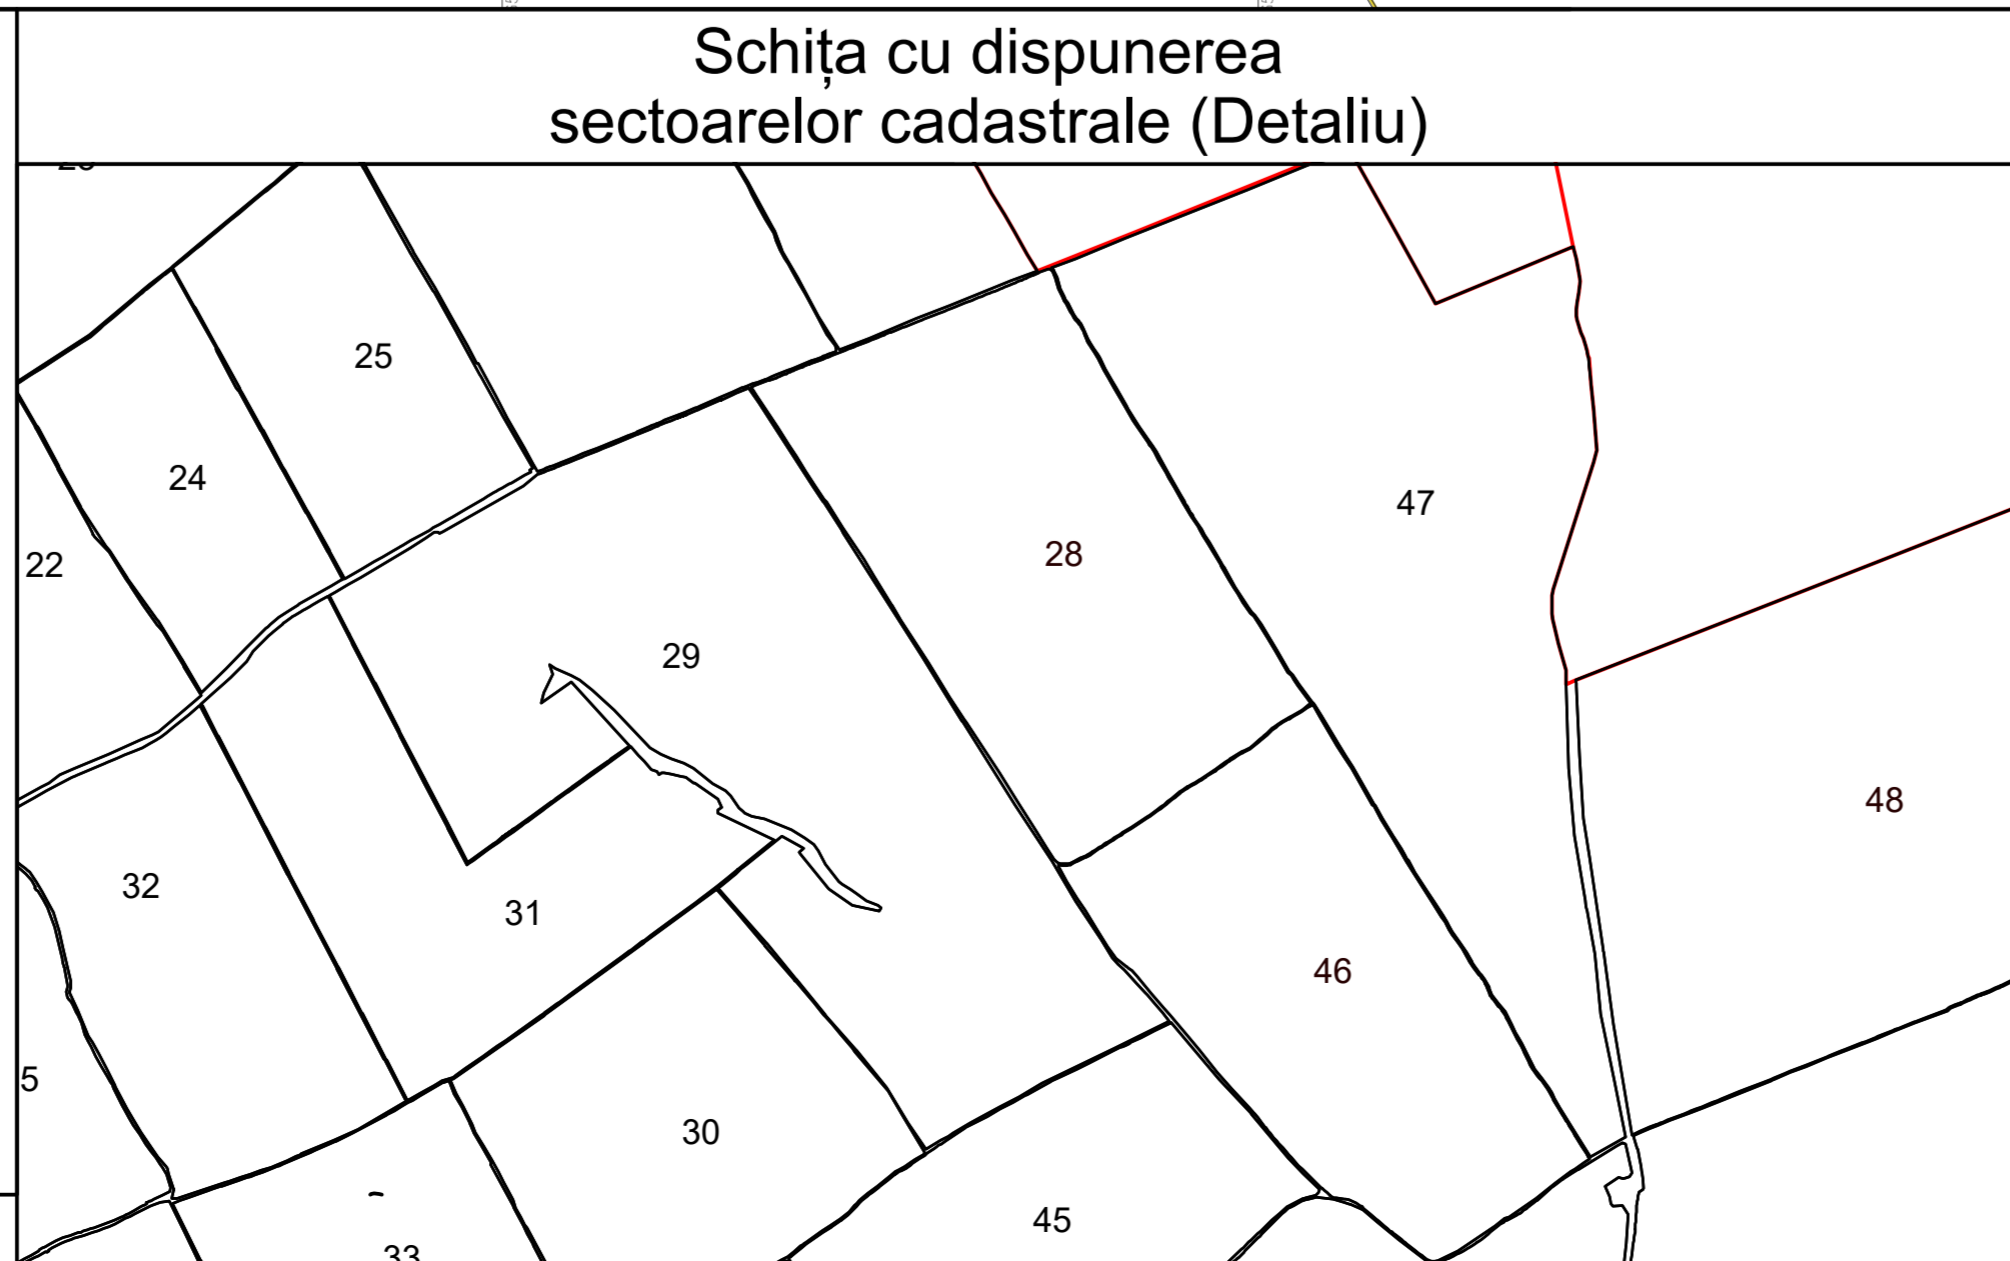

PLAN CADASTRAL  
 UAT MOVILIȚA, jud. Vrancea  
 Sector cadastral 0  
 Scara 1:2000

Planșa 68  
 Spre publicare

LEGENDA:

1	ID imobil
26	Număr poștal
STRADA 1	Denumire arteră
Răul Timiș	Hidrografie
71	Număr sector cadastral
23	Număr tarla/cvartal
(Red line)	Limită UAT
(Green line)	Limită sector cadastral
(Blue line)	Limită intravilan
(Grey line)	Limită tarla/cvartal
(Black line)	Limită imobil
(Dashed line)	Limită construcție definitivă