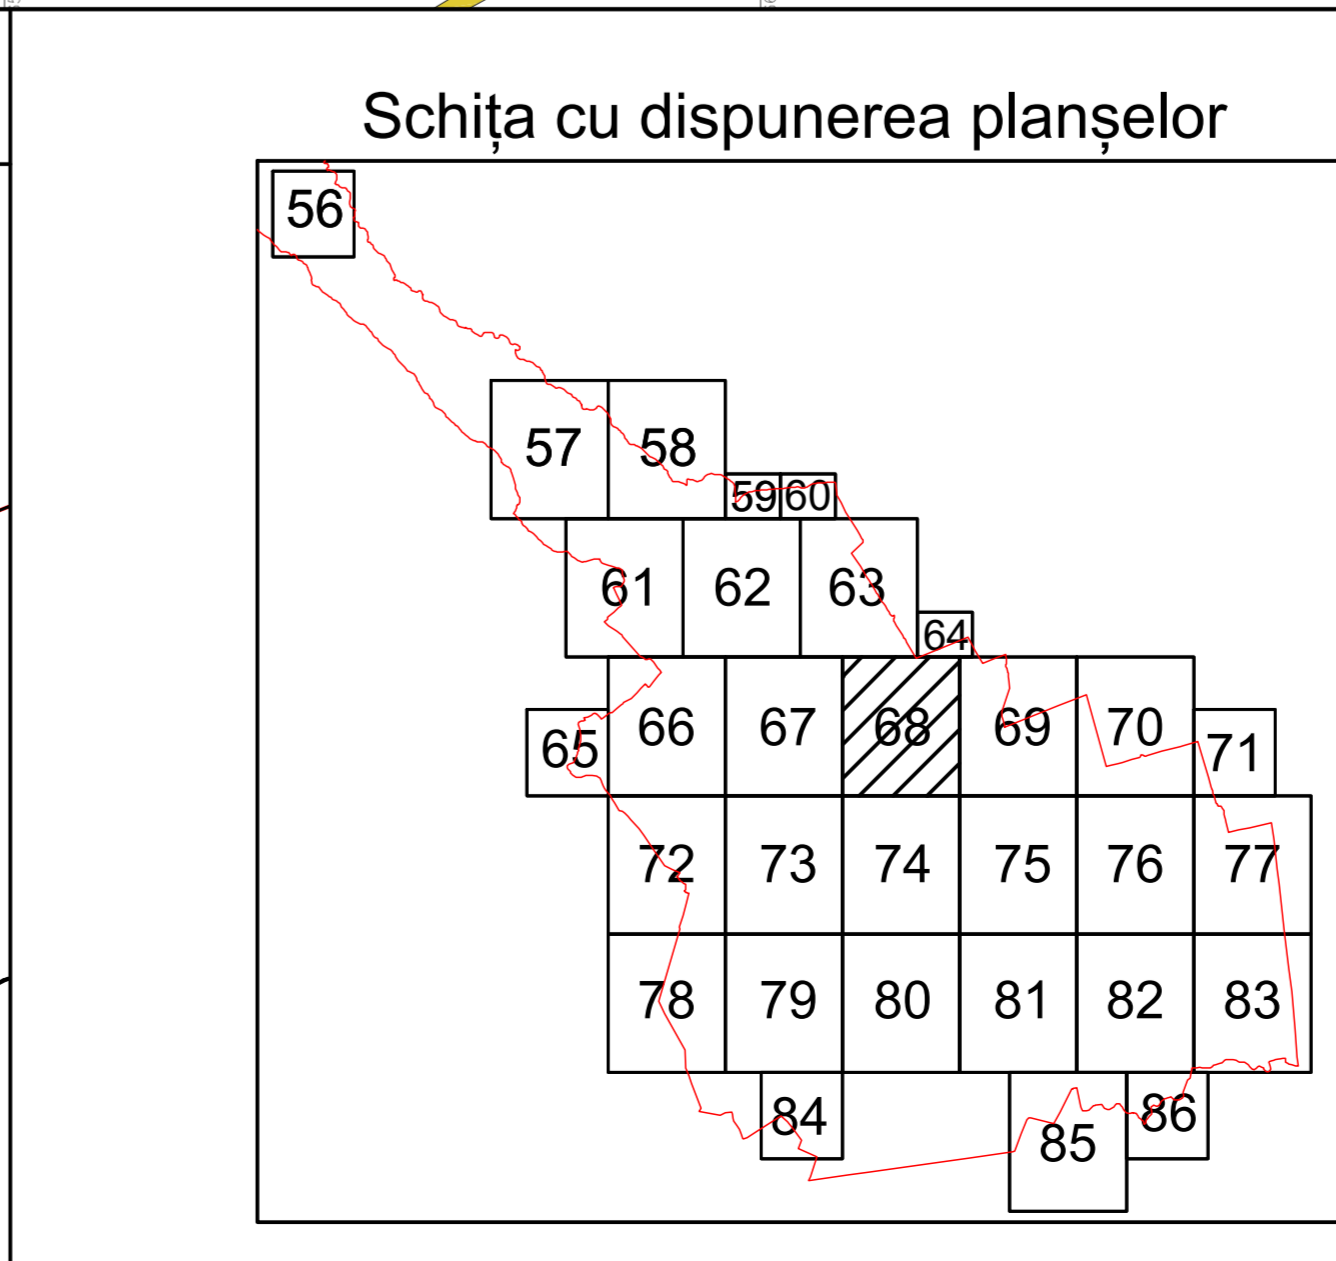

PLAN CADASTRAL  
 UAT MOVILIȚA, jud. Vrancea  
 Sector cadastral 0  
 Scara 1:2000

Planșa 68  
 Spre publicare

LEGENDA:

1	ID imobil
26	Număr poștal
STRADA 1	Denumire arteră
Răul Timiș	Hidrografie
71	Număr sector cadastral
23	Număr tarla/cvartal
(Red line)	Limită UAT
(Green line)	Limită sector cadastral
(Blue line)	Limită intravilan
(Grey line)	Limită tarla/cvartal
(Black line)	Limită imobil
(Dashed line)	Limită construcție definitivă

Sistem de proiecție STEREO 70