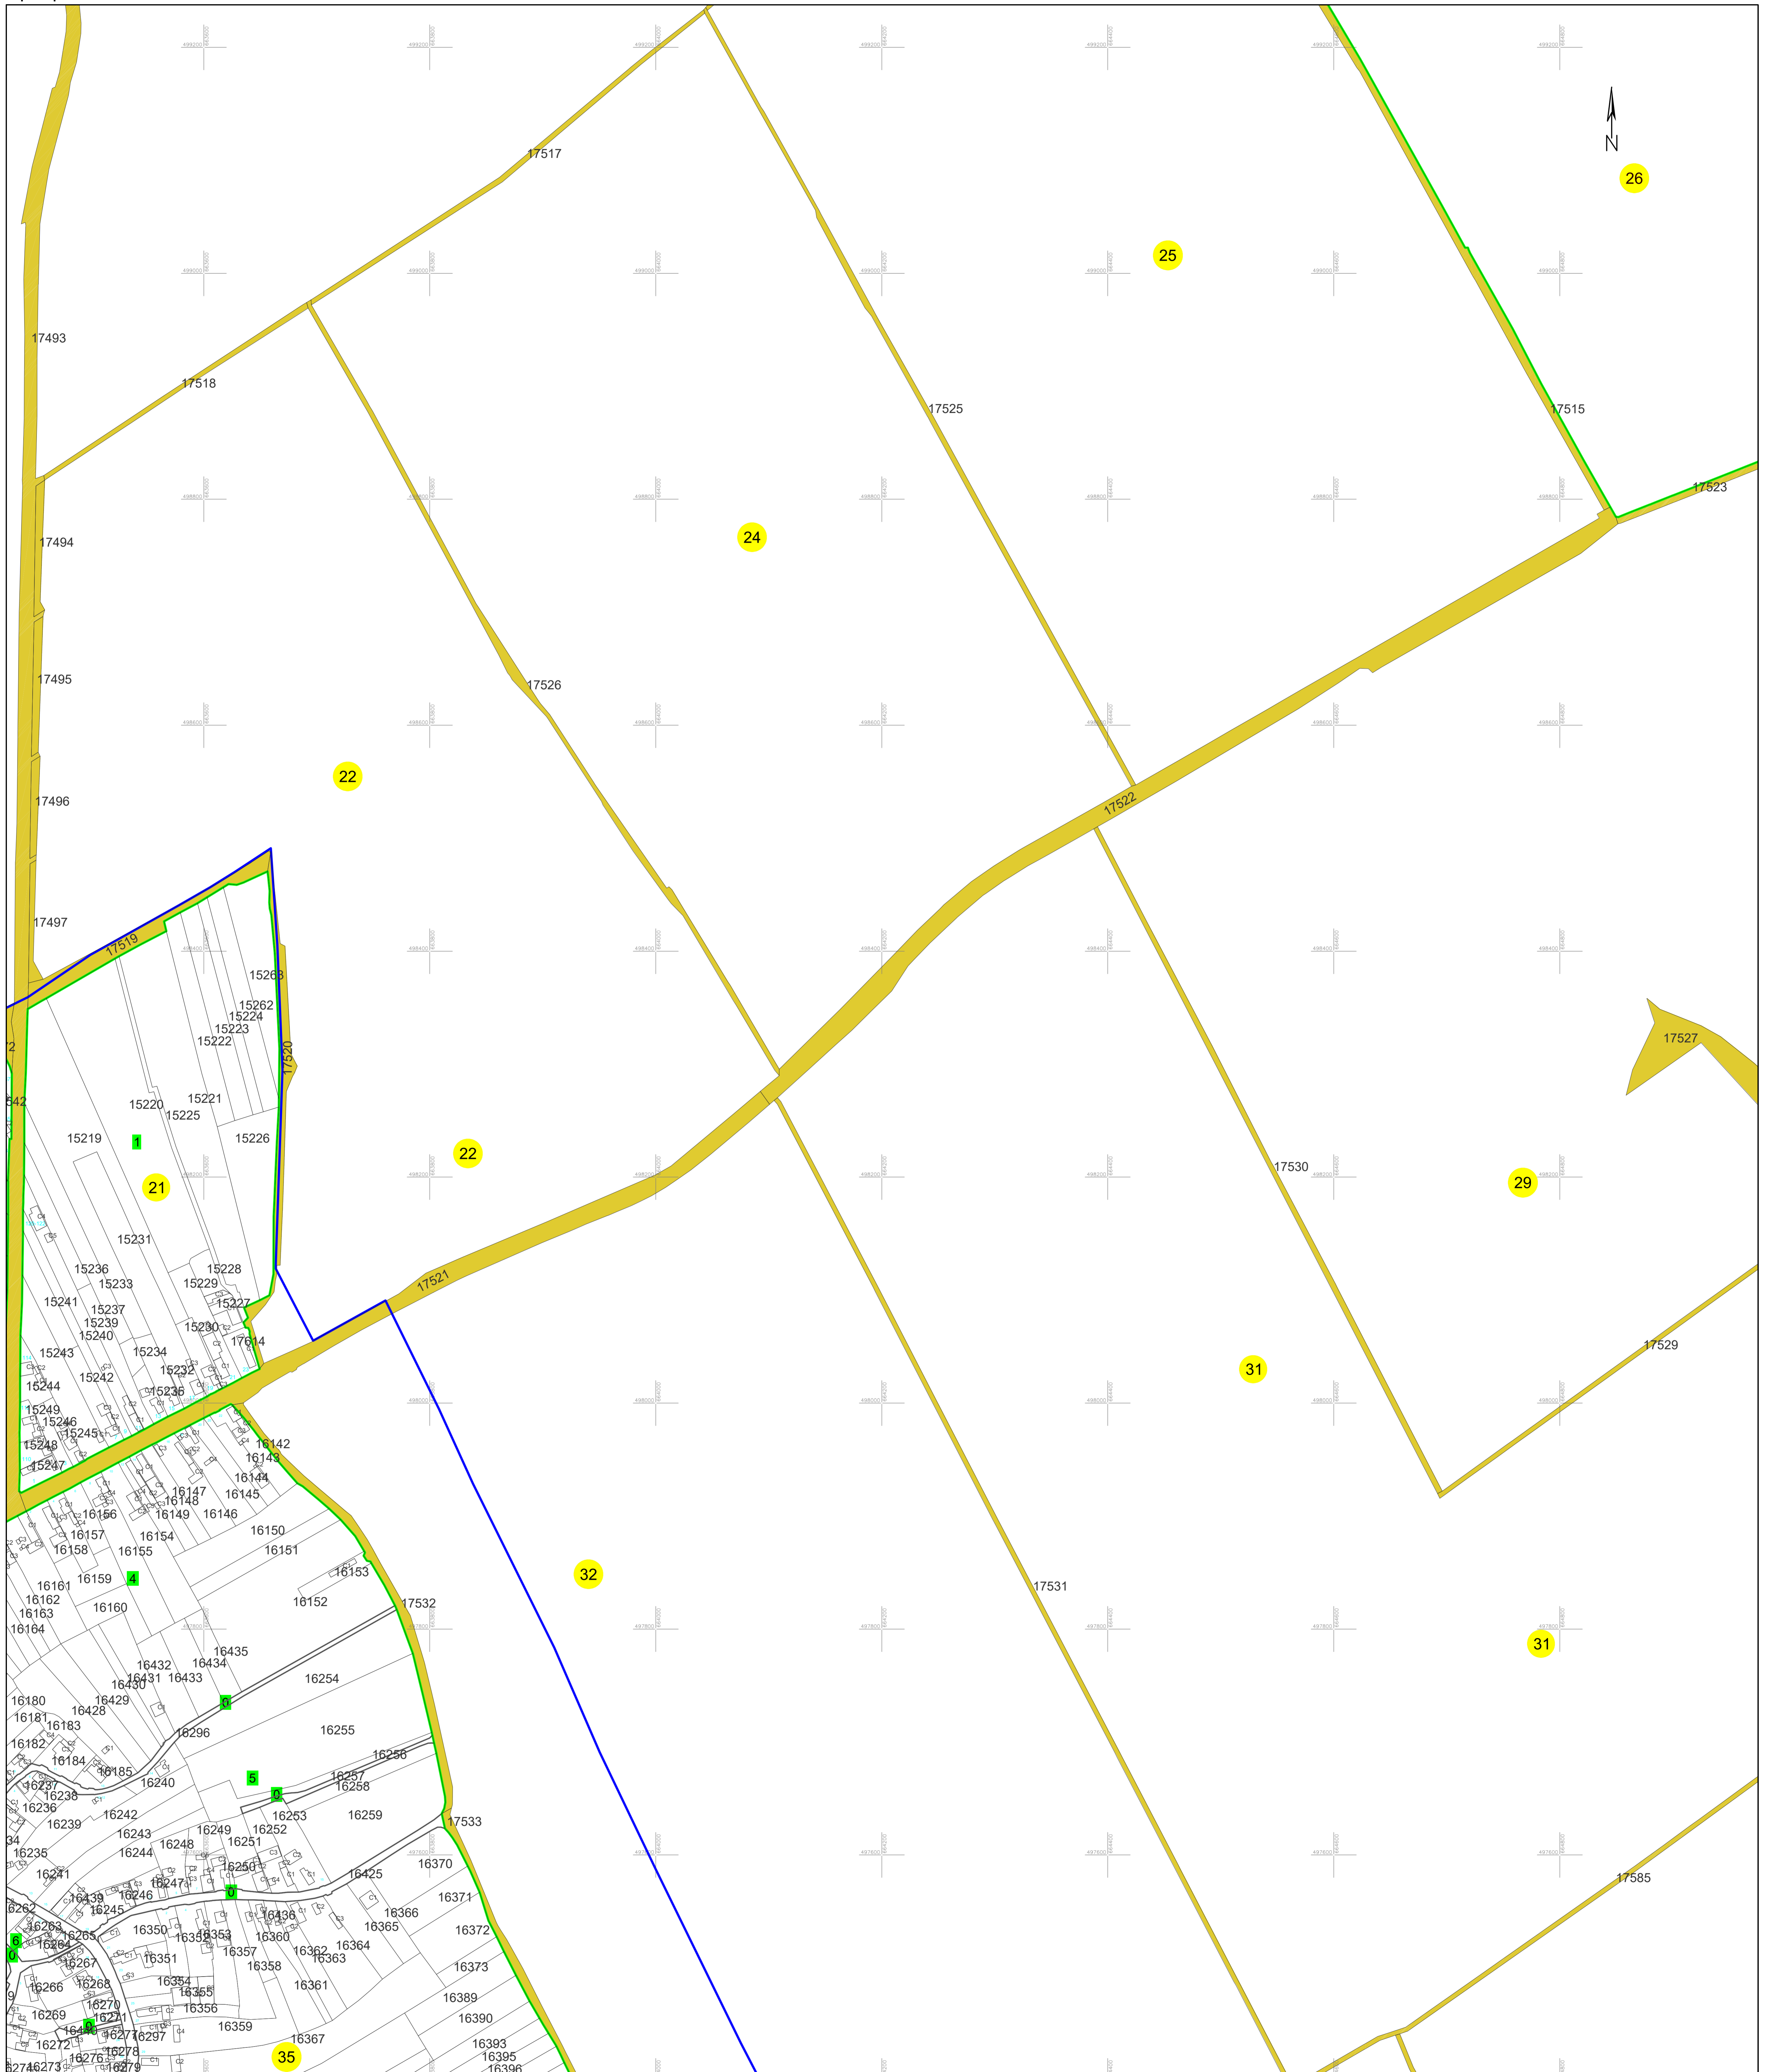

PLAN CADASTRAL  
 UAT MOVILIȚA, jud. Vrancea  
 Sector cadastral 0  
 Scara 1:2000

Planșa 67  
 Spre publicare

**LEGENDA:**

1	ID imobil
26	Număr poștal
STRADA 1	Denumire arteră
	Râuul Timiș
71	Număr sector cadastral
23	Număr tarla/cvartal
	Limită UAT
	Limită sector cadastral
	Limită intravilan
	Limită tarla/cvartal
	Limită imobil
	Limită construcție definitivă