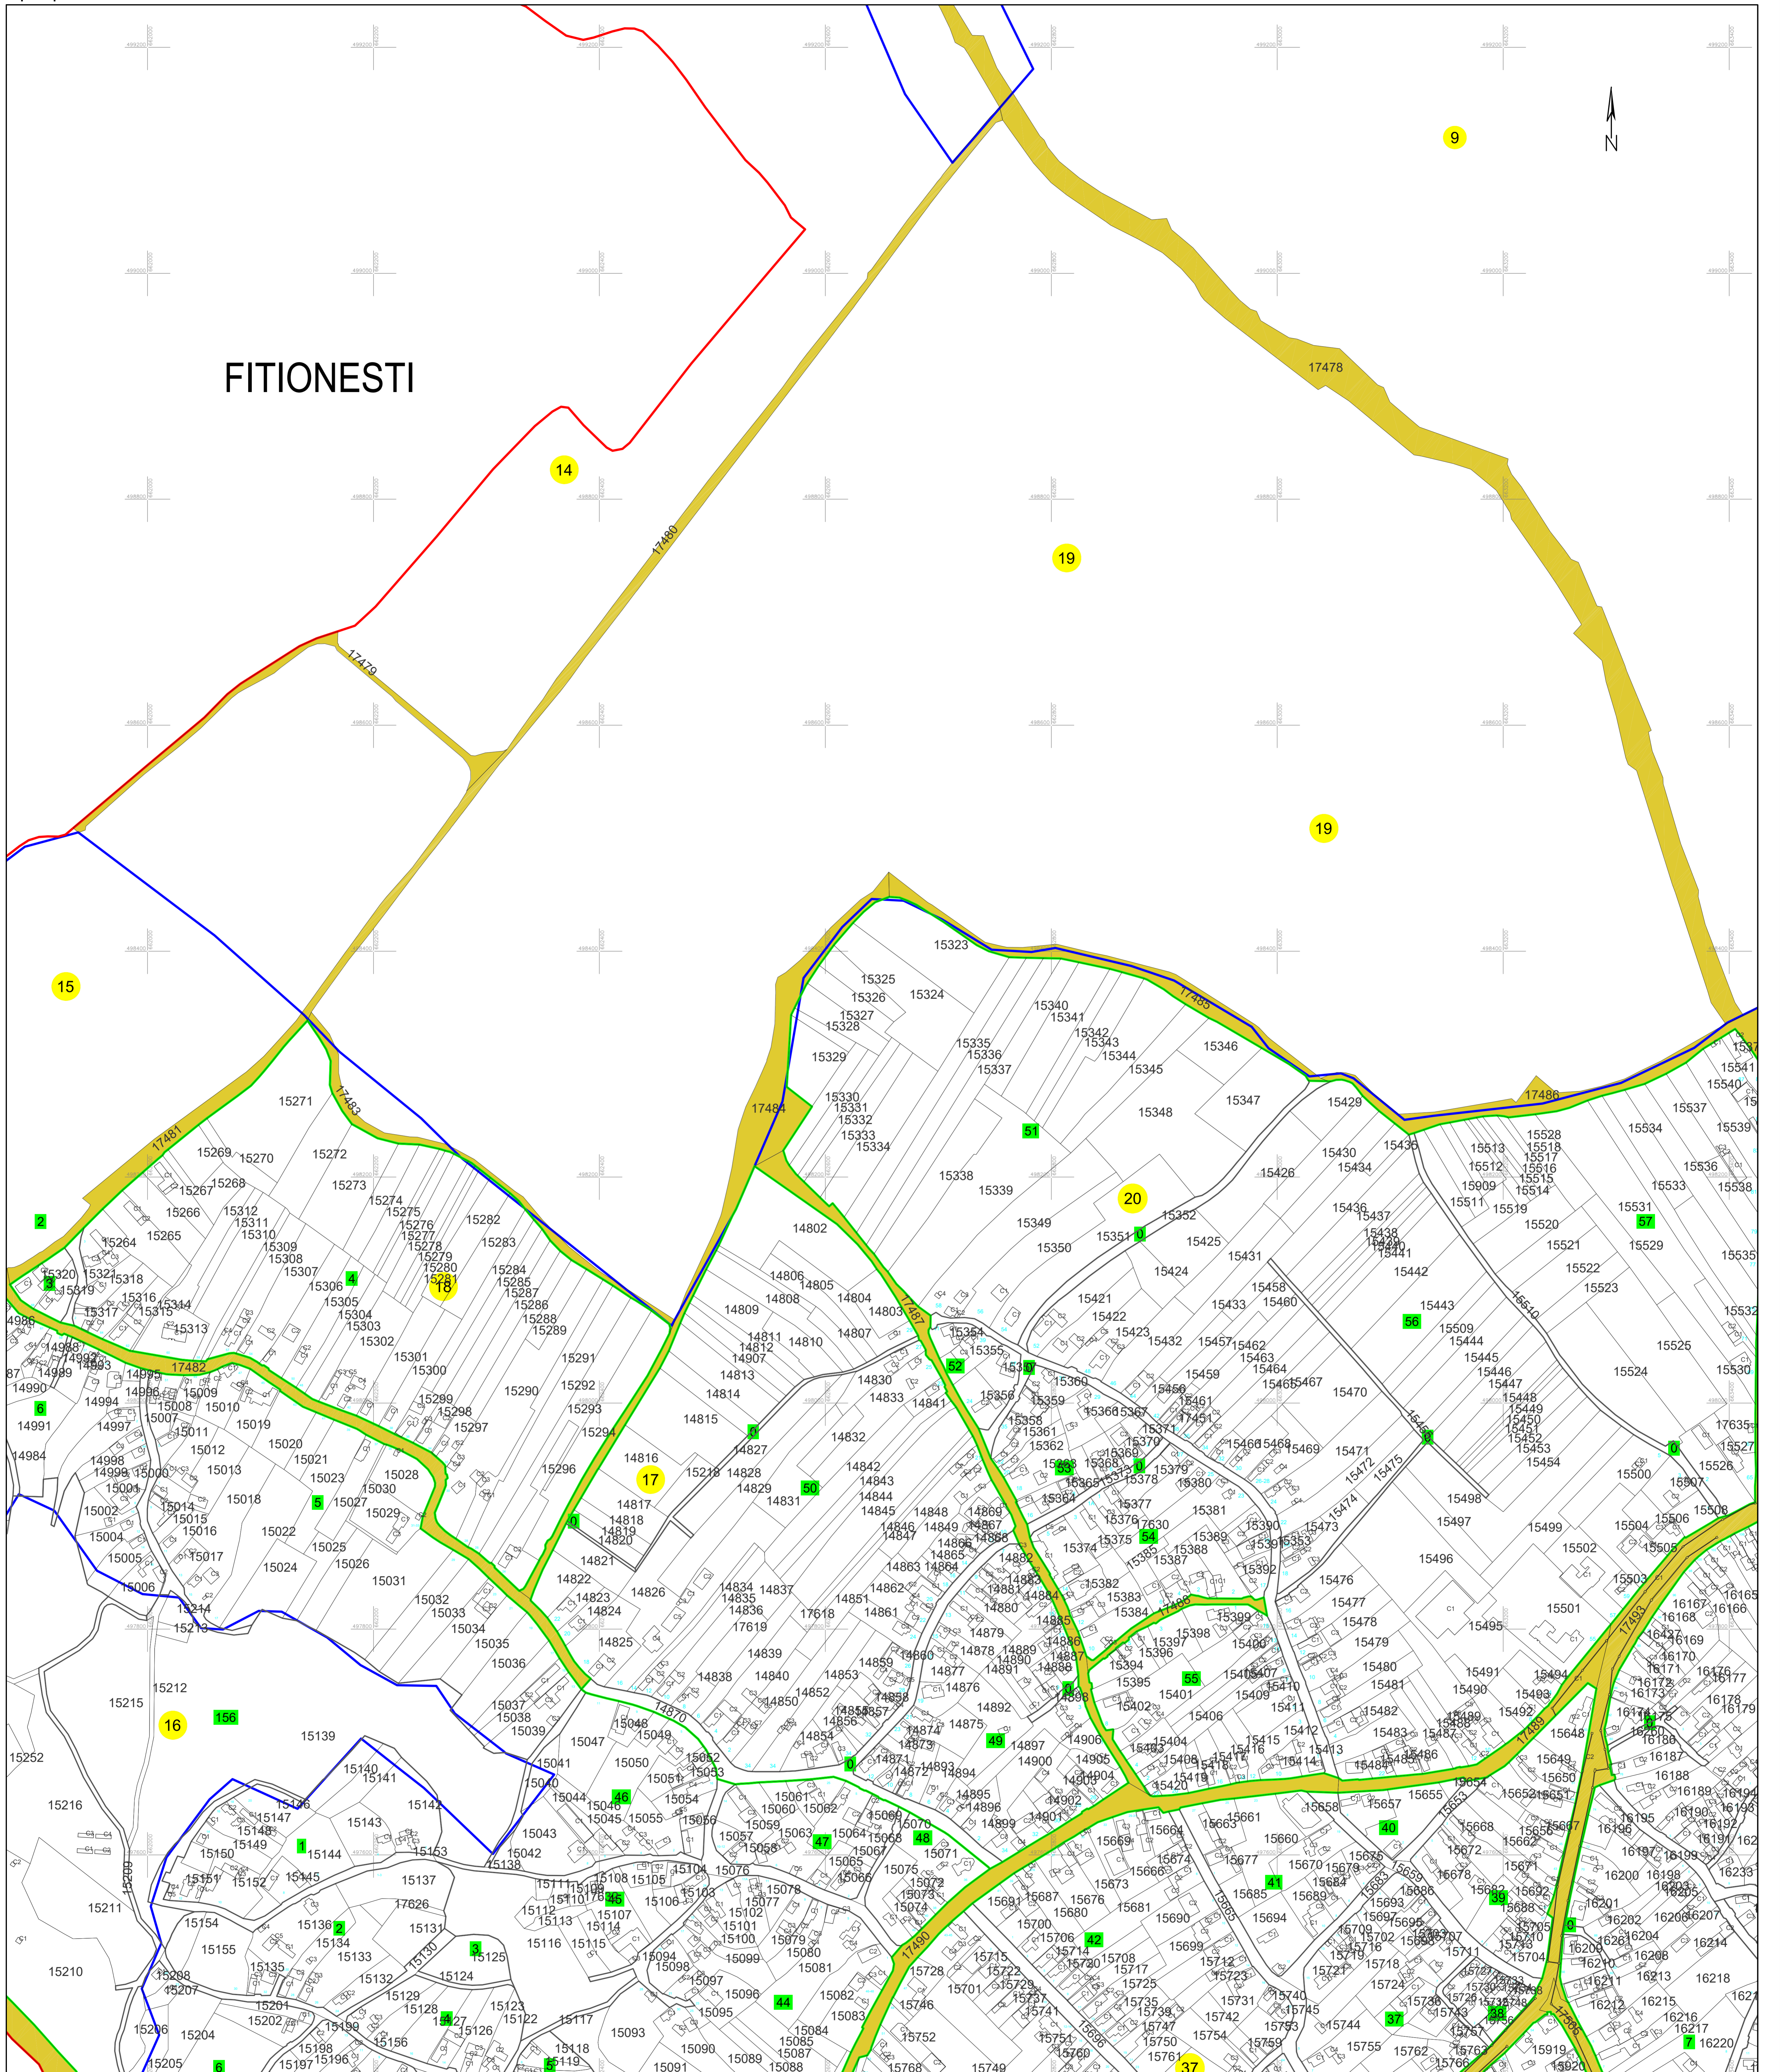

PLAN CADASTRAL
 UAT MOVILIȚA, jud. Vrancea
 Sector cadastral 0
 Scara 1:2000

Planșa 66
 Spre publicare

LEGENDA:

1	ID imobil
26	Număr poștal
STRADA 1	Denumire arteră
Răul Timiș	Hidrografie
71	Număr sector cadastral
23	Număr tarla/cvartal
(Red line)	Limită UAT
(Green line)	Limită sector cadastral
(Blue line)	Limită intravilan
(Grey line)	Limită tarla/cvartal
(Black line)	Limită imobil
(Dashed line)	Limită construcție definitivă