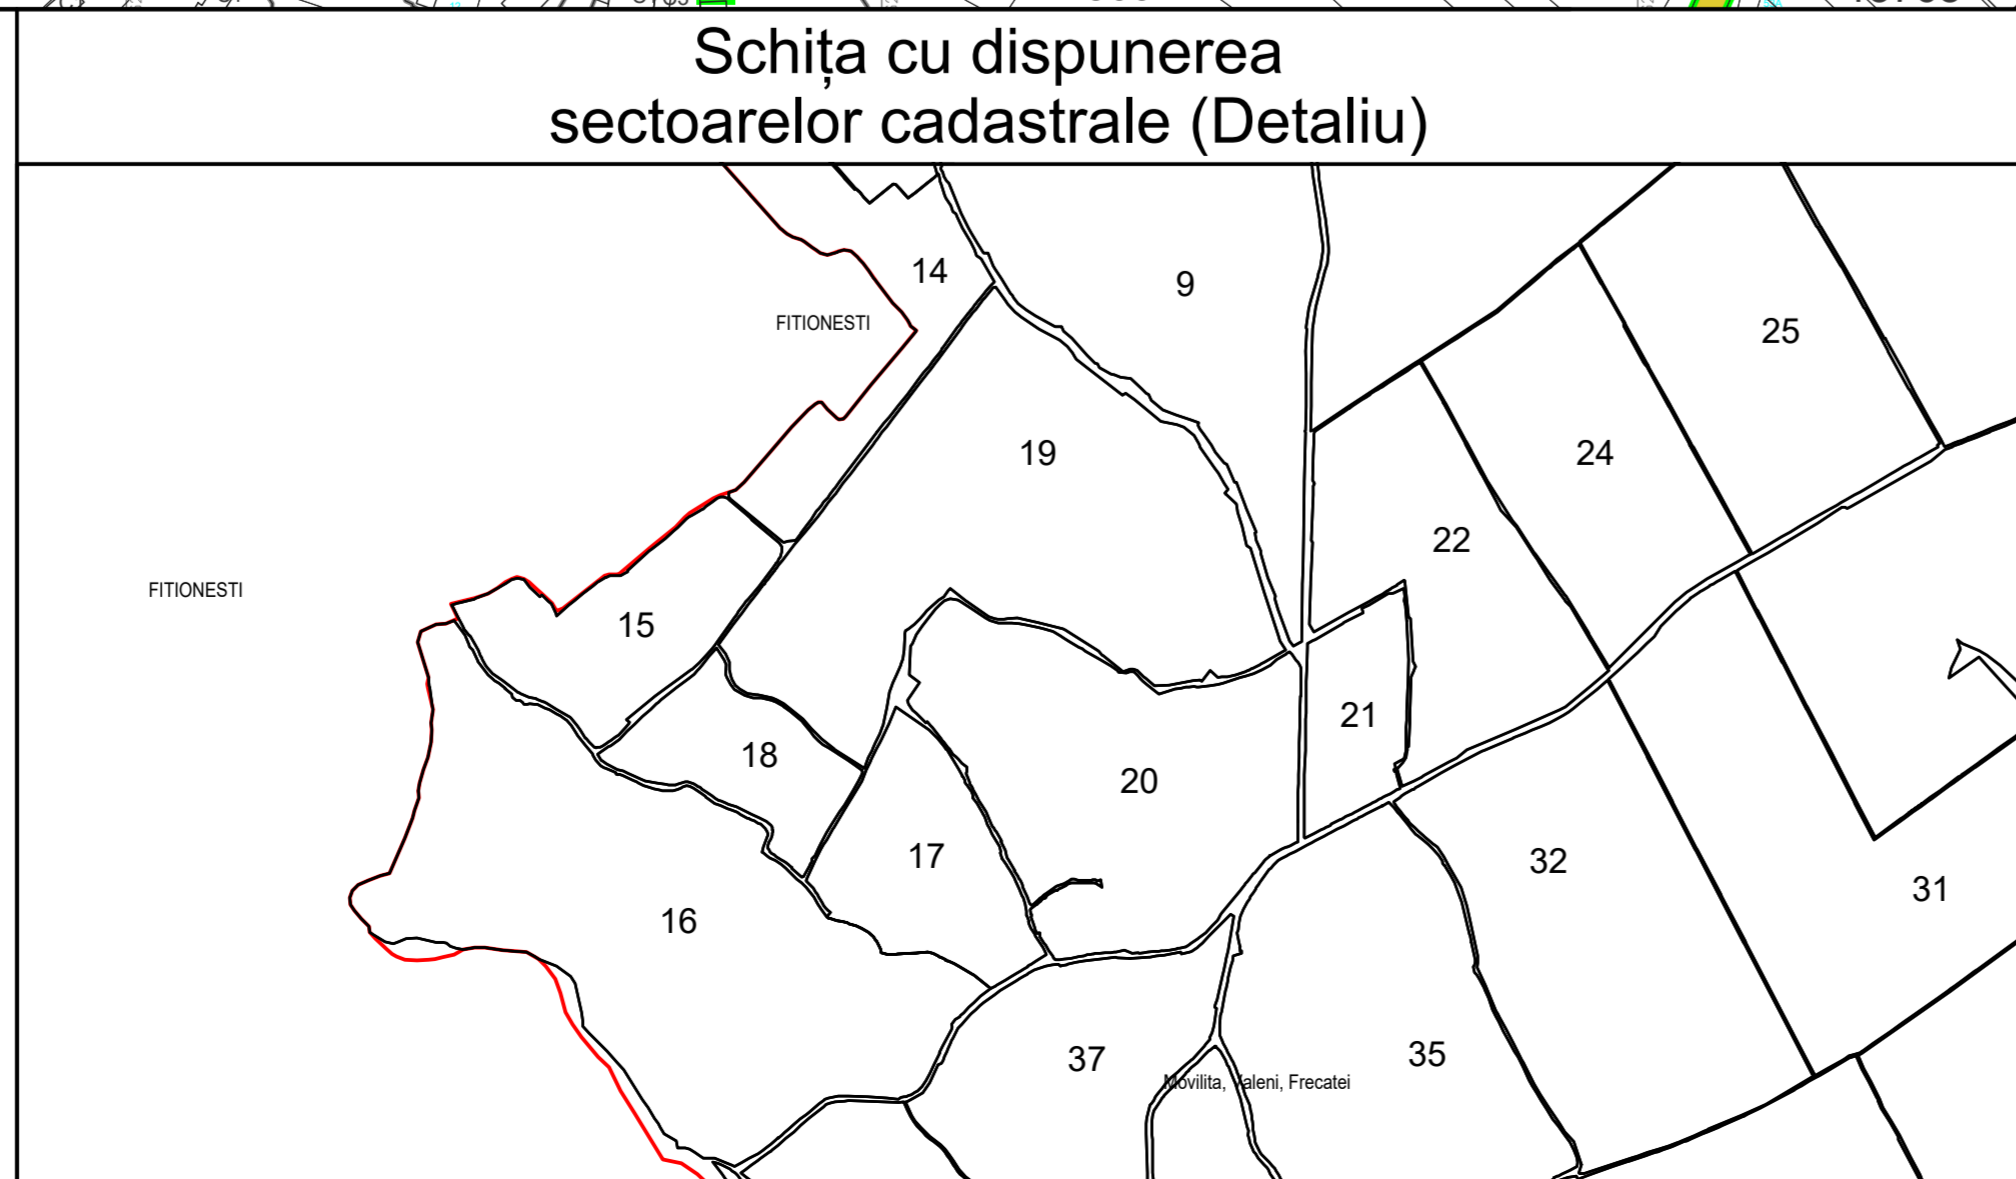

PLAN CADASTRAL
 UAT MOVILIȚA, jud. Vrancea
 Sector cadastral 0
 Scara 1:2000

Planșa 66
 Spre publicare

LEGENDA:

1	ID imobil
26	Număr poștal
STRADA 1	Denumire arteră
Răul Timiș	Hidrografie
71	Număr sector cadastral
23	Număr tarla/cvartal
(Red line)	Limită UAT
(Green line)	Limită sector cadastral
(Blue line)	Limită intravilan
(Grey line)	Limită tarla/cvartal
(Black line)	Limită imobil
(Dashed line)	Limită construcție definitivă