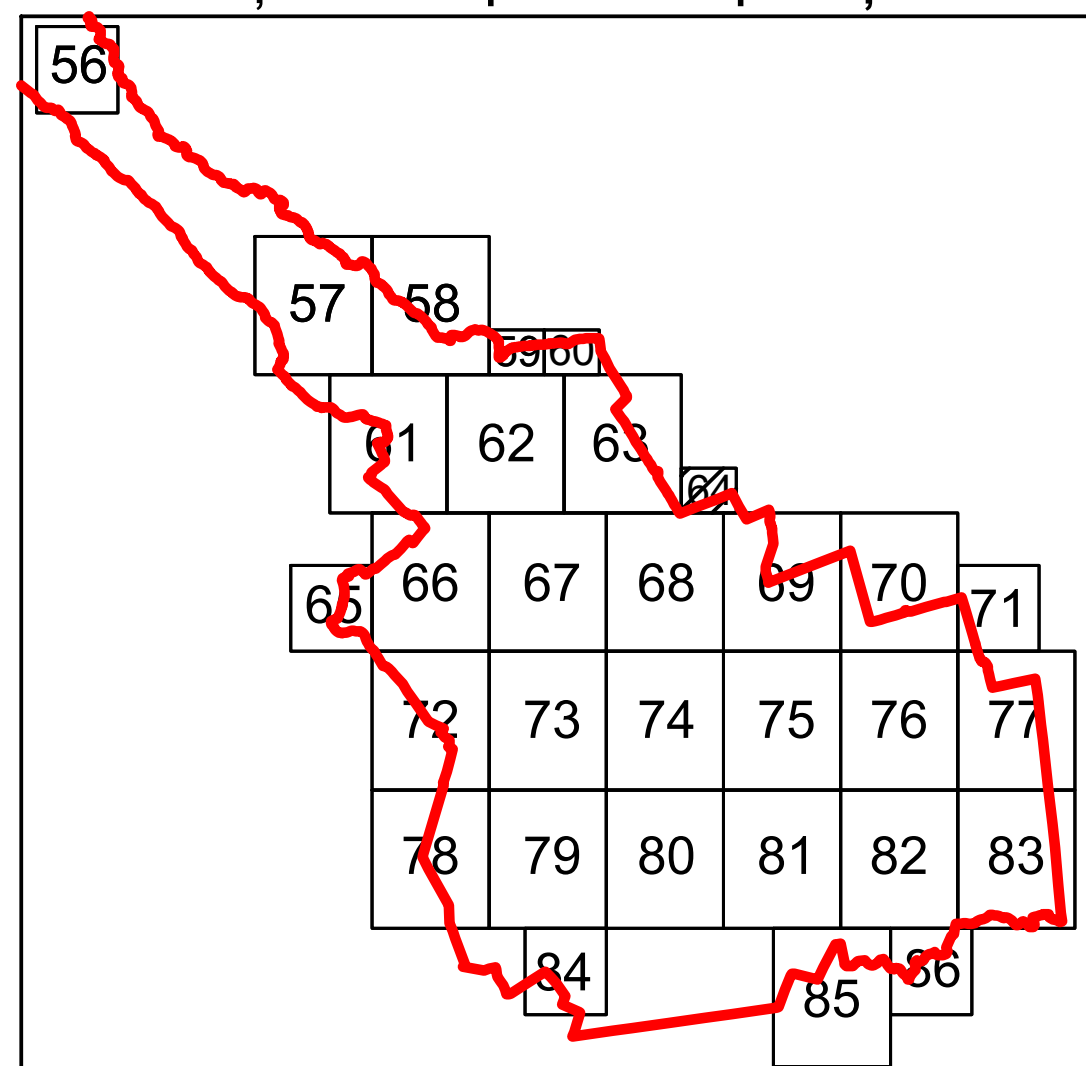

PLAN CADASTRAL

U.A.T. Movilita, judetul VRANCEA

Sector cadastral 0

Scara 1:2000

Plansa 64
Spre publicare

Schita cu dispunerea sectoarelor cadastrale

Schița cu dispunerea planșelor

LEGENDA:

- | | |
|--------------------------------------|--------------------------------------|
| 1 | ID imobil |
| 26 | Numar postal |
| Str. MOLDOVEI | Denumire artera |
| 12 | Numar sector cadastral |
| — | Limita UAT |
| — | Limita sector cadastral |
| — | Limita intravilan |
| — | Limita imobil |
| — | Limita constr. cu caracter permanent |