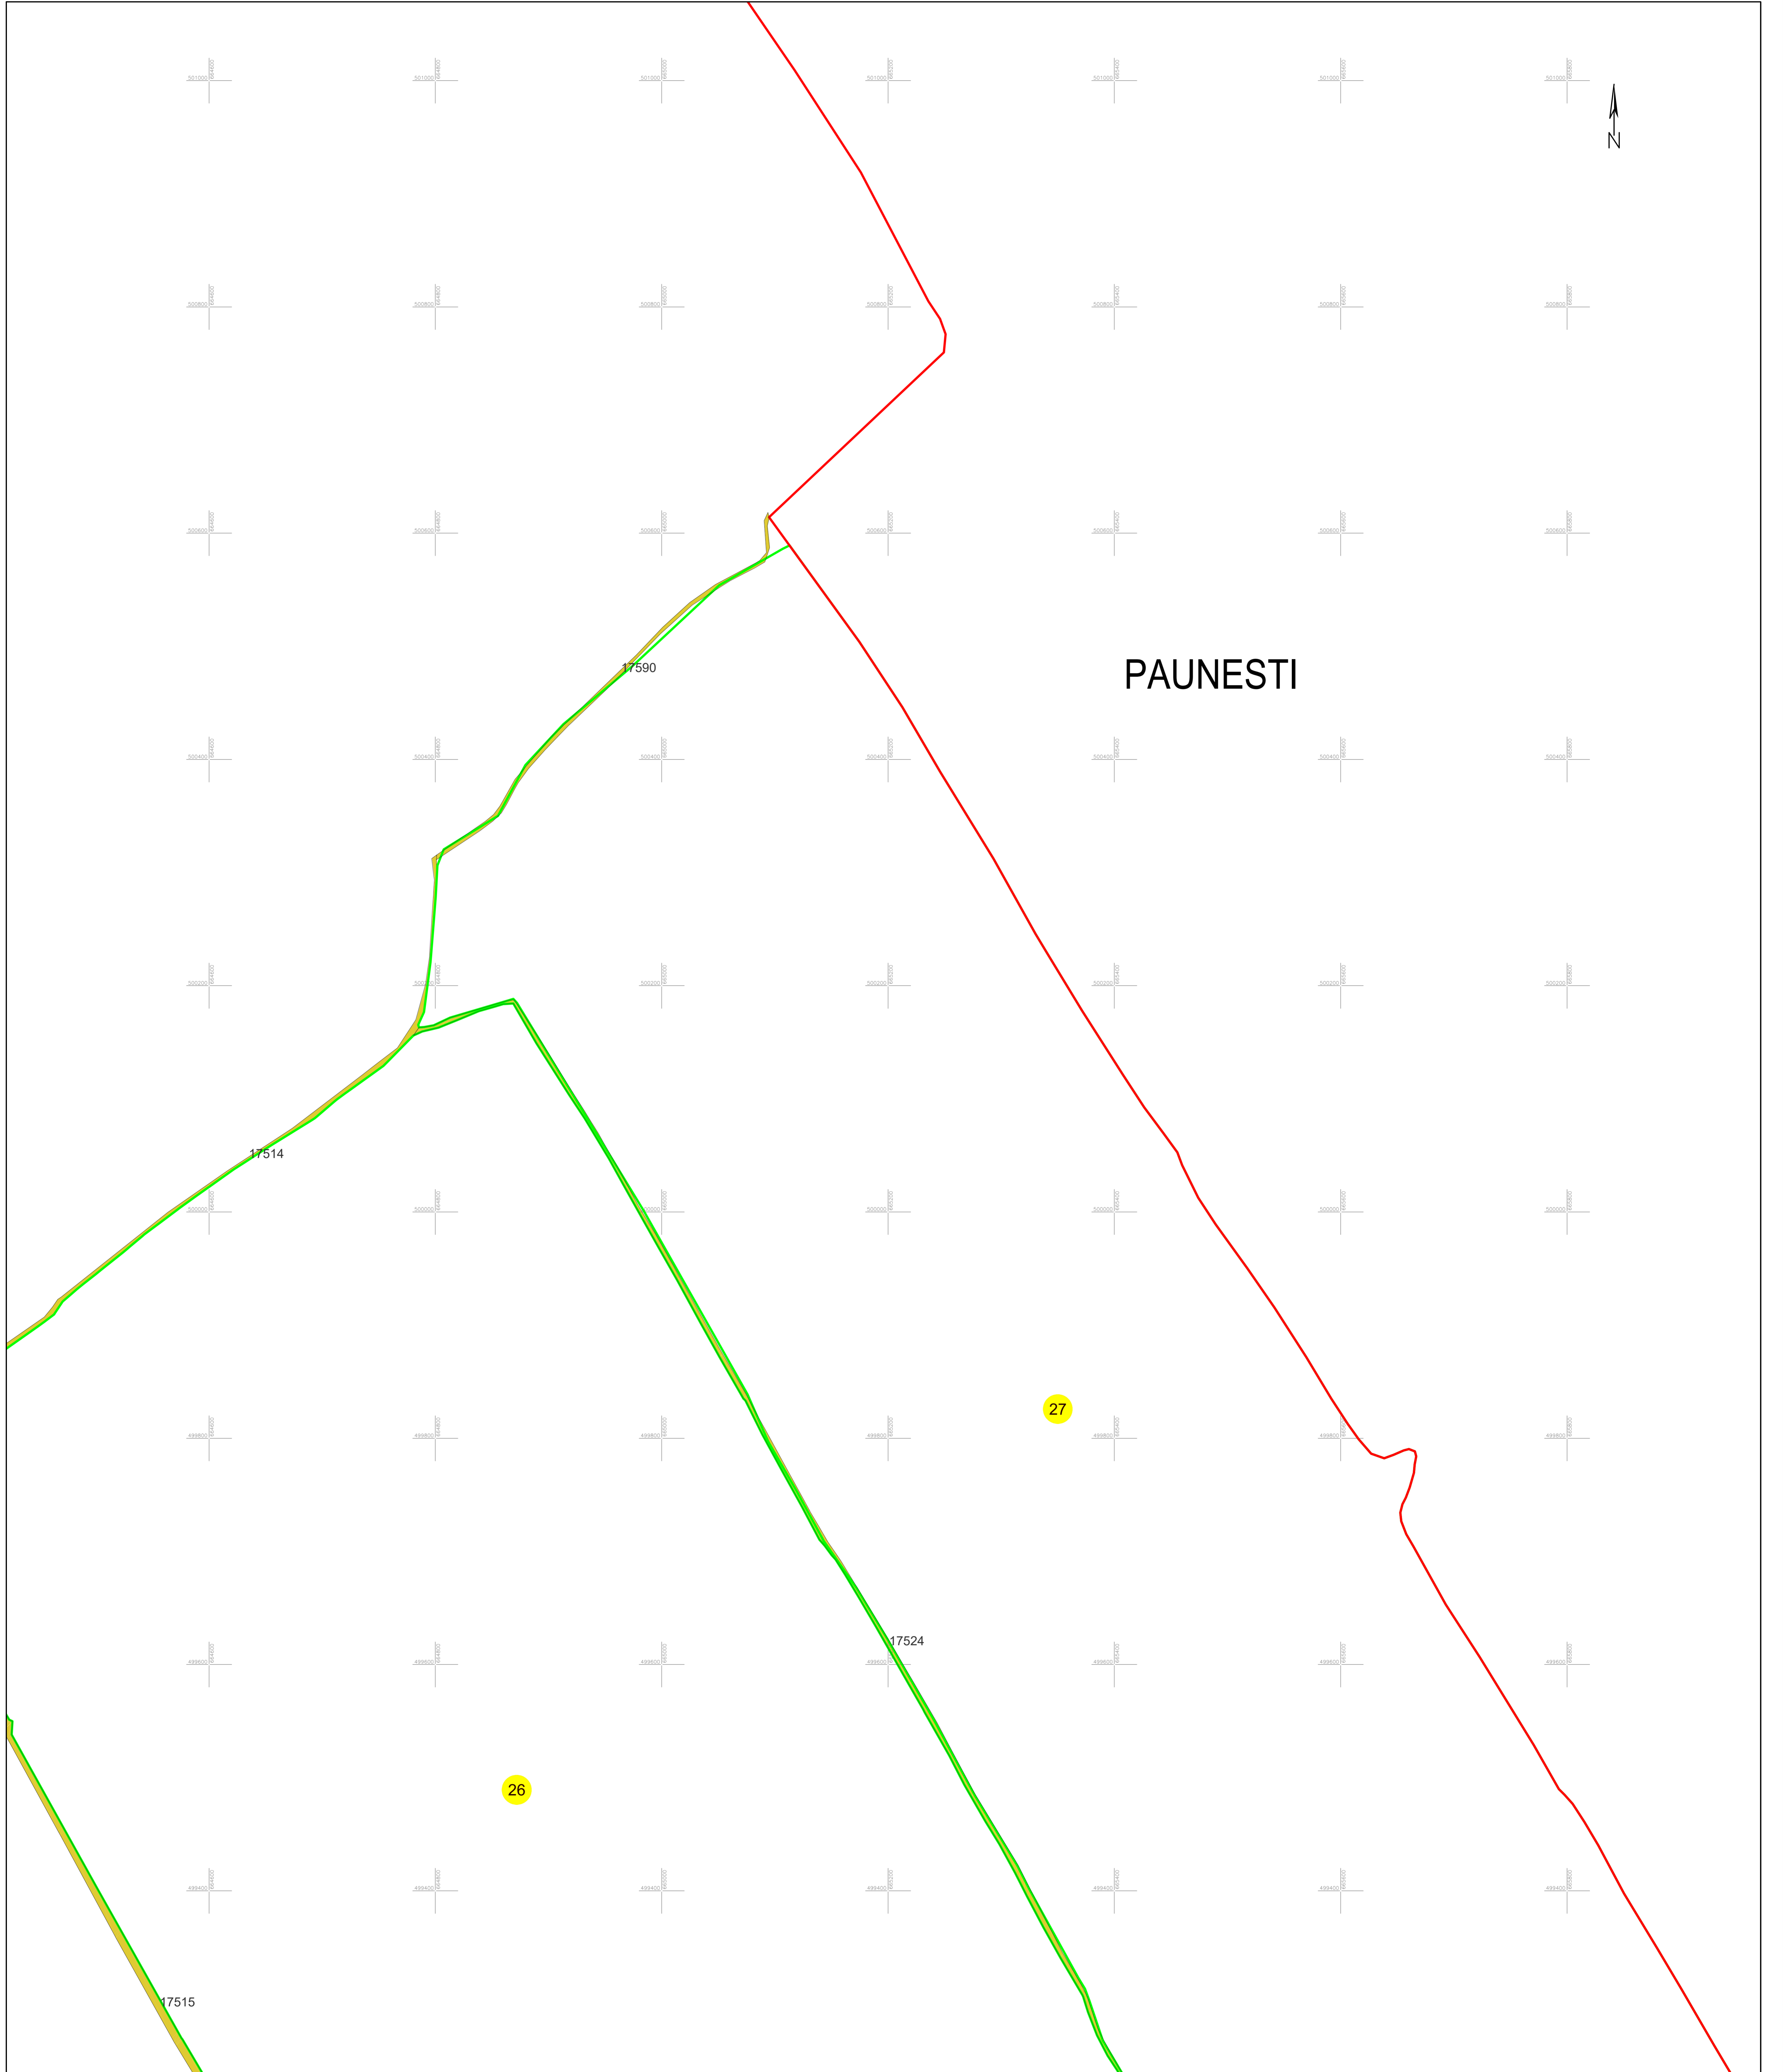

PLAN CADASTRAL  
 UAT MOVILIȚA, jud. Vrancea  
 Sector cadastral 0  
 Scara 1:2000

Planșa 63  
 Spre publicare

LEGENDA:

1	ID imobil
26	Număr poștal
STRADA 1	Denumire arteră
Răul Timiș	Hidrografie
71	Număr sector cadastral
23	Număr tarla/cvartal
(Red line)	Limită UAT
(Green line)	Limită sector cadastral
(Blue line)	Limită intravilan
(Thin grey line)	Limită tarla/cvartal
(Thin black line)	Limită imobil
(Thick grey line)	Limită construcție definitivă