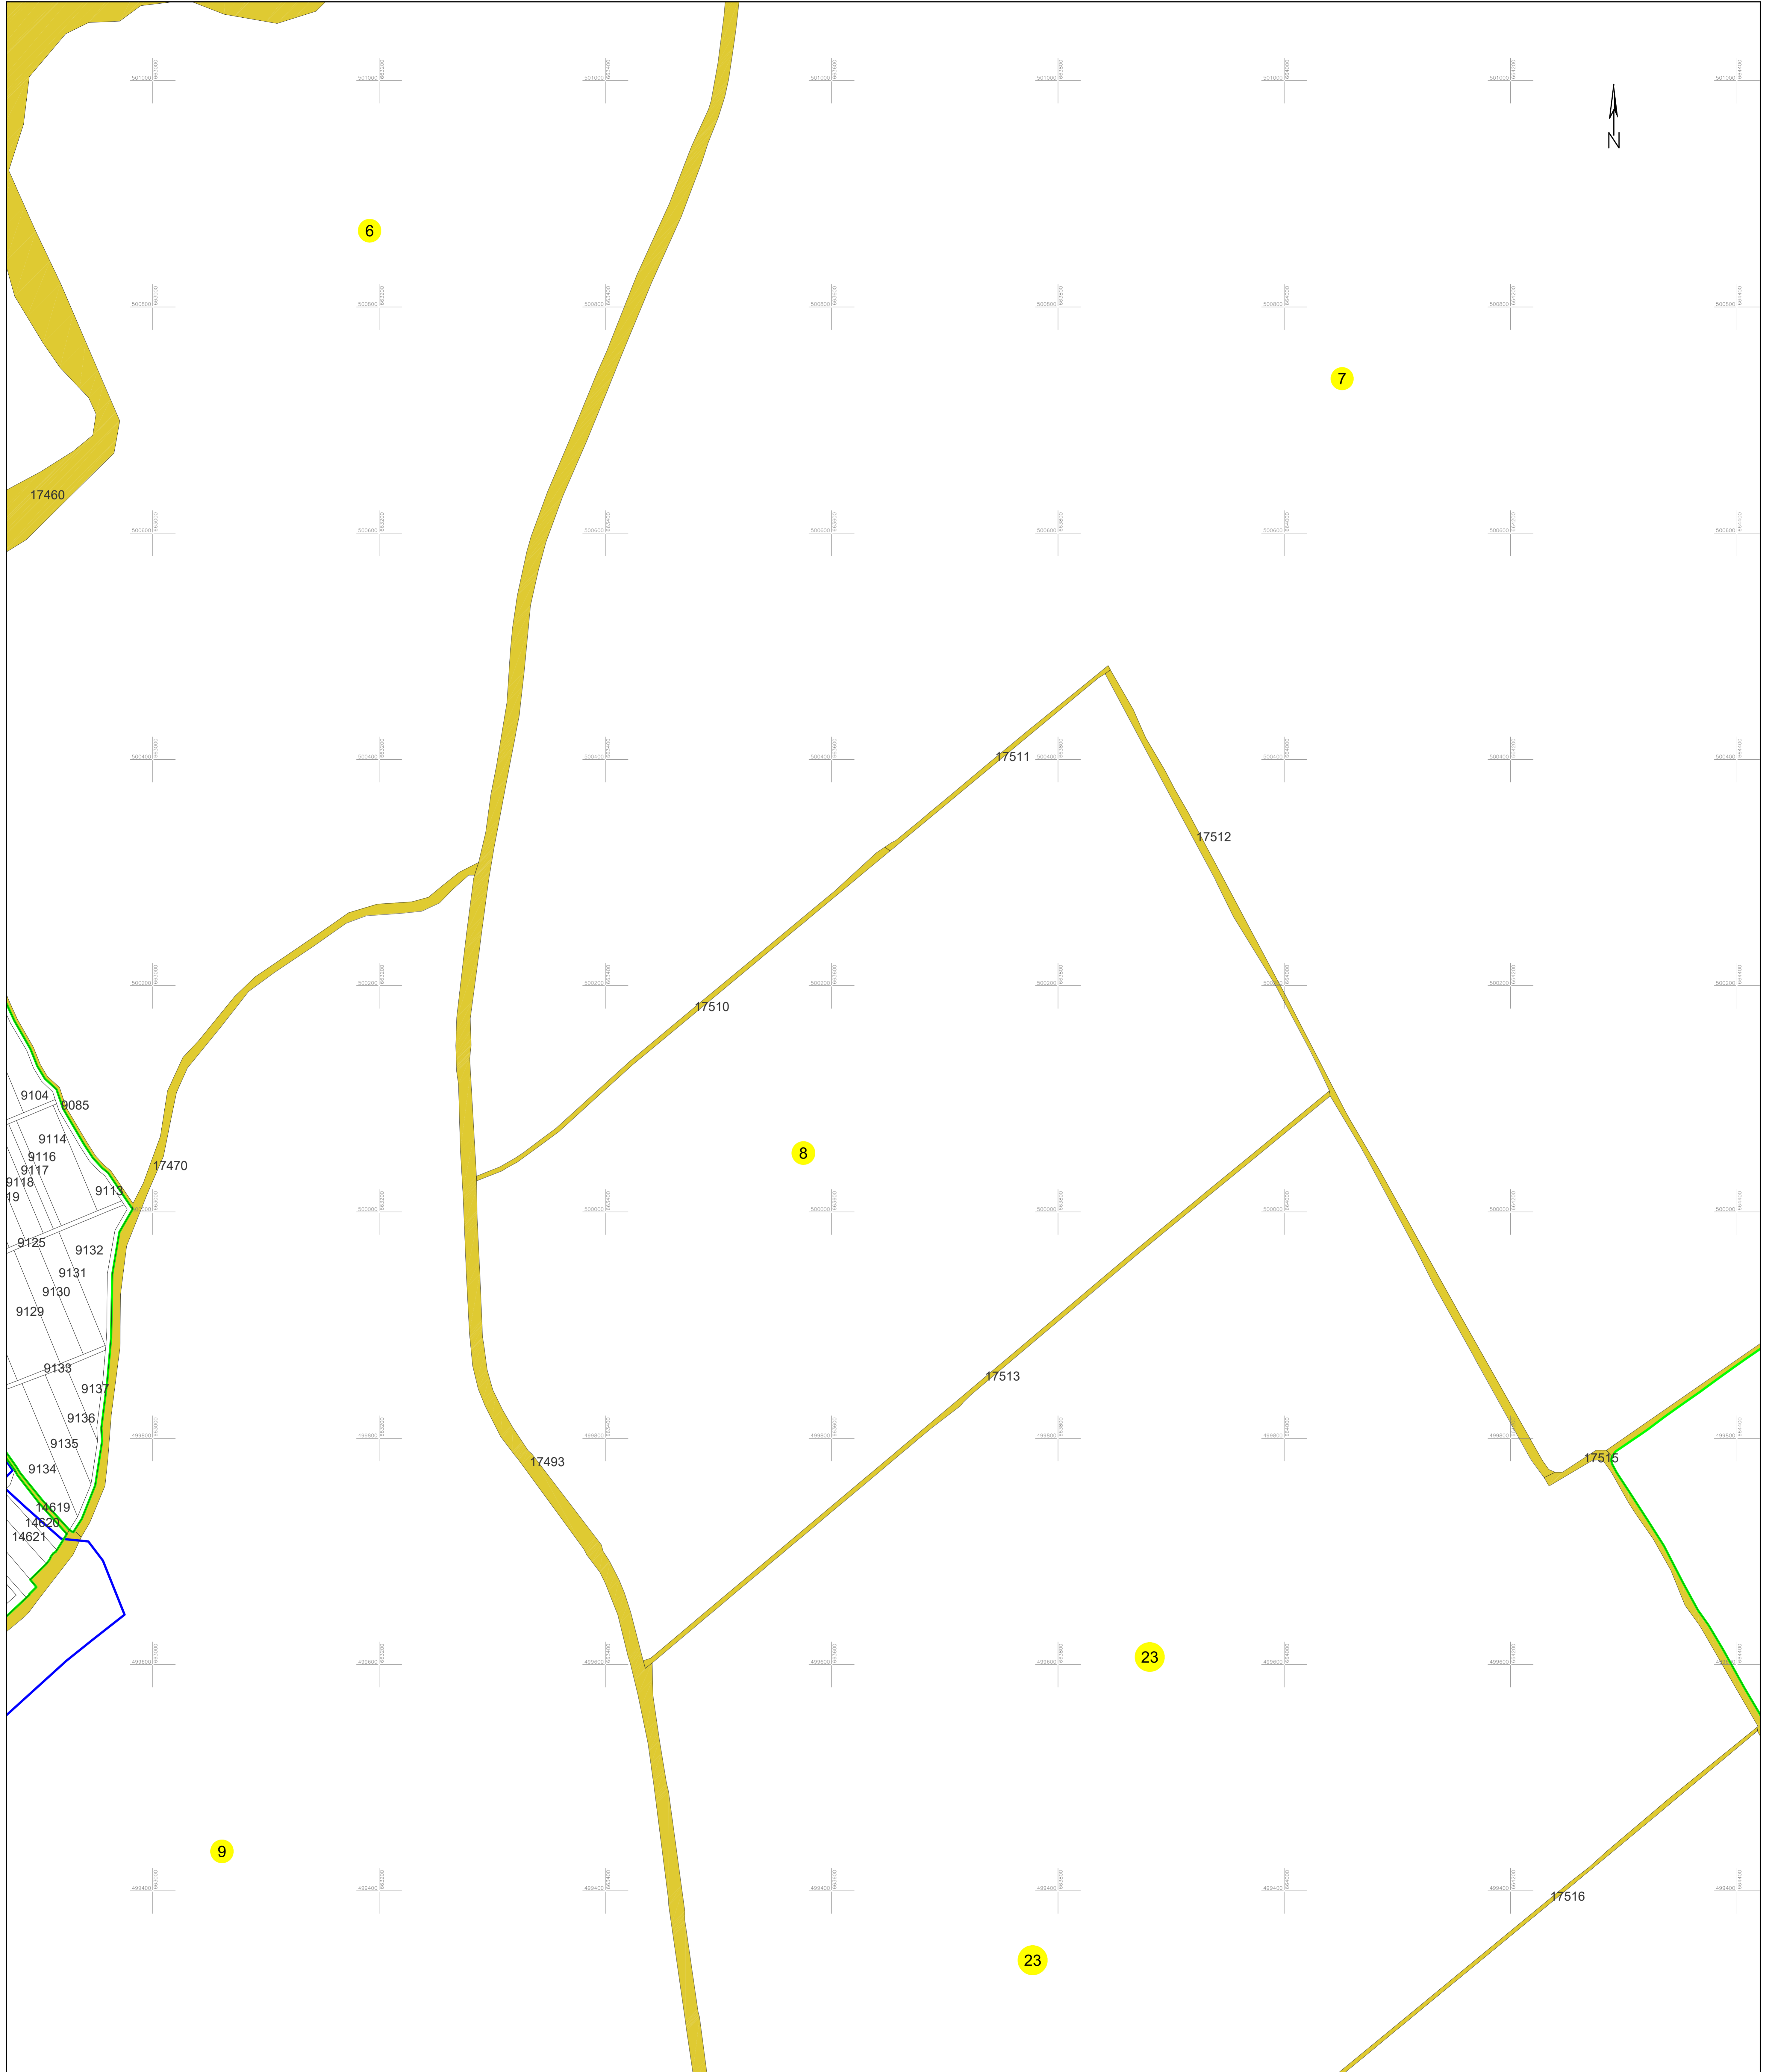

**PLAN CADASTRAL**  
 UAT MOVILIȚA, jud. Vrancea  
 Sector cadastral 0  
 Scara 1:2000

Planșa 62  
 Spre publicare

**LEGENDA:**

1	ID imobil
26	Număr poștal
STRADA 1	Denumire arteră
	Râu Timiș
	Număr sector cadastral
	Număr tarla/cvartal
	Limită UAT
	Limită sector cadastral
	Limită intravilan
	Limită tarla/cvartal
	Limită imobil
	Limită construcție definitivă