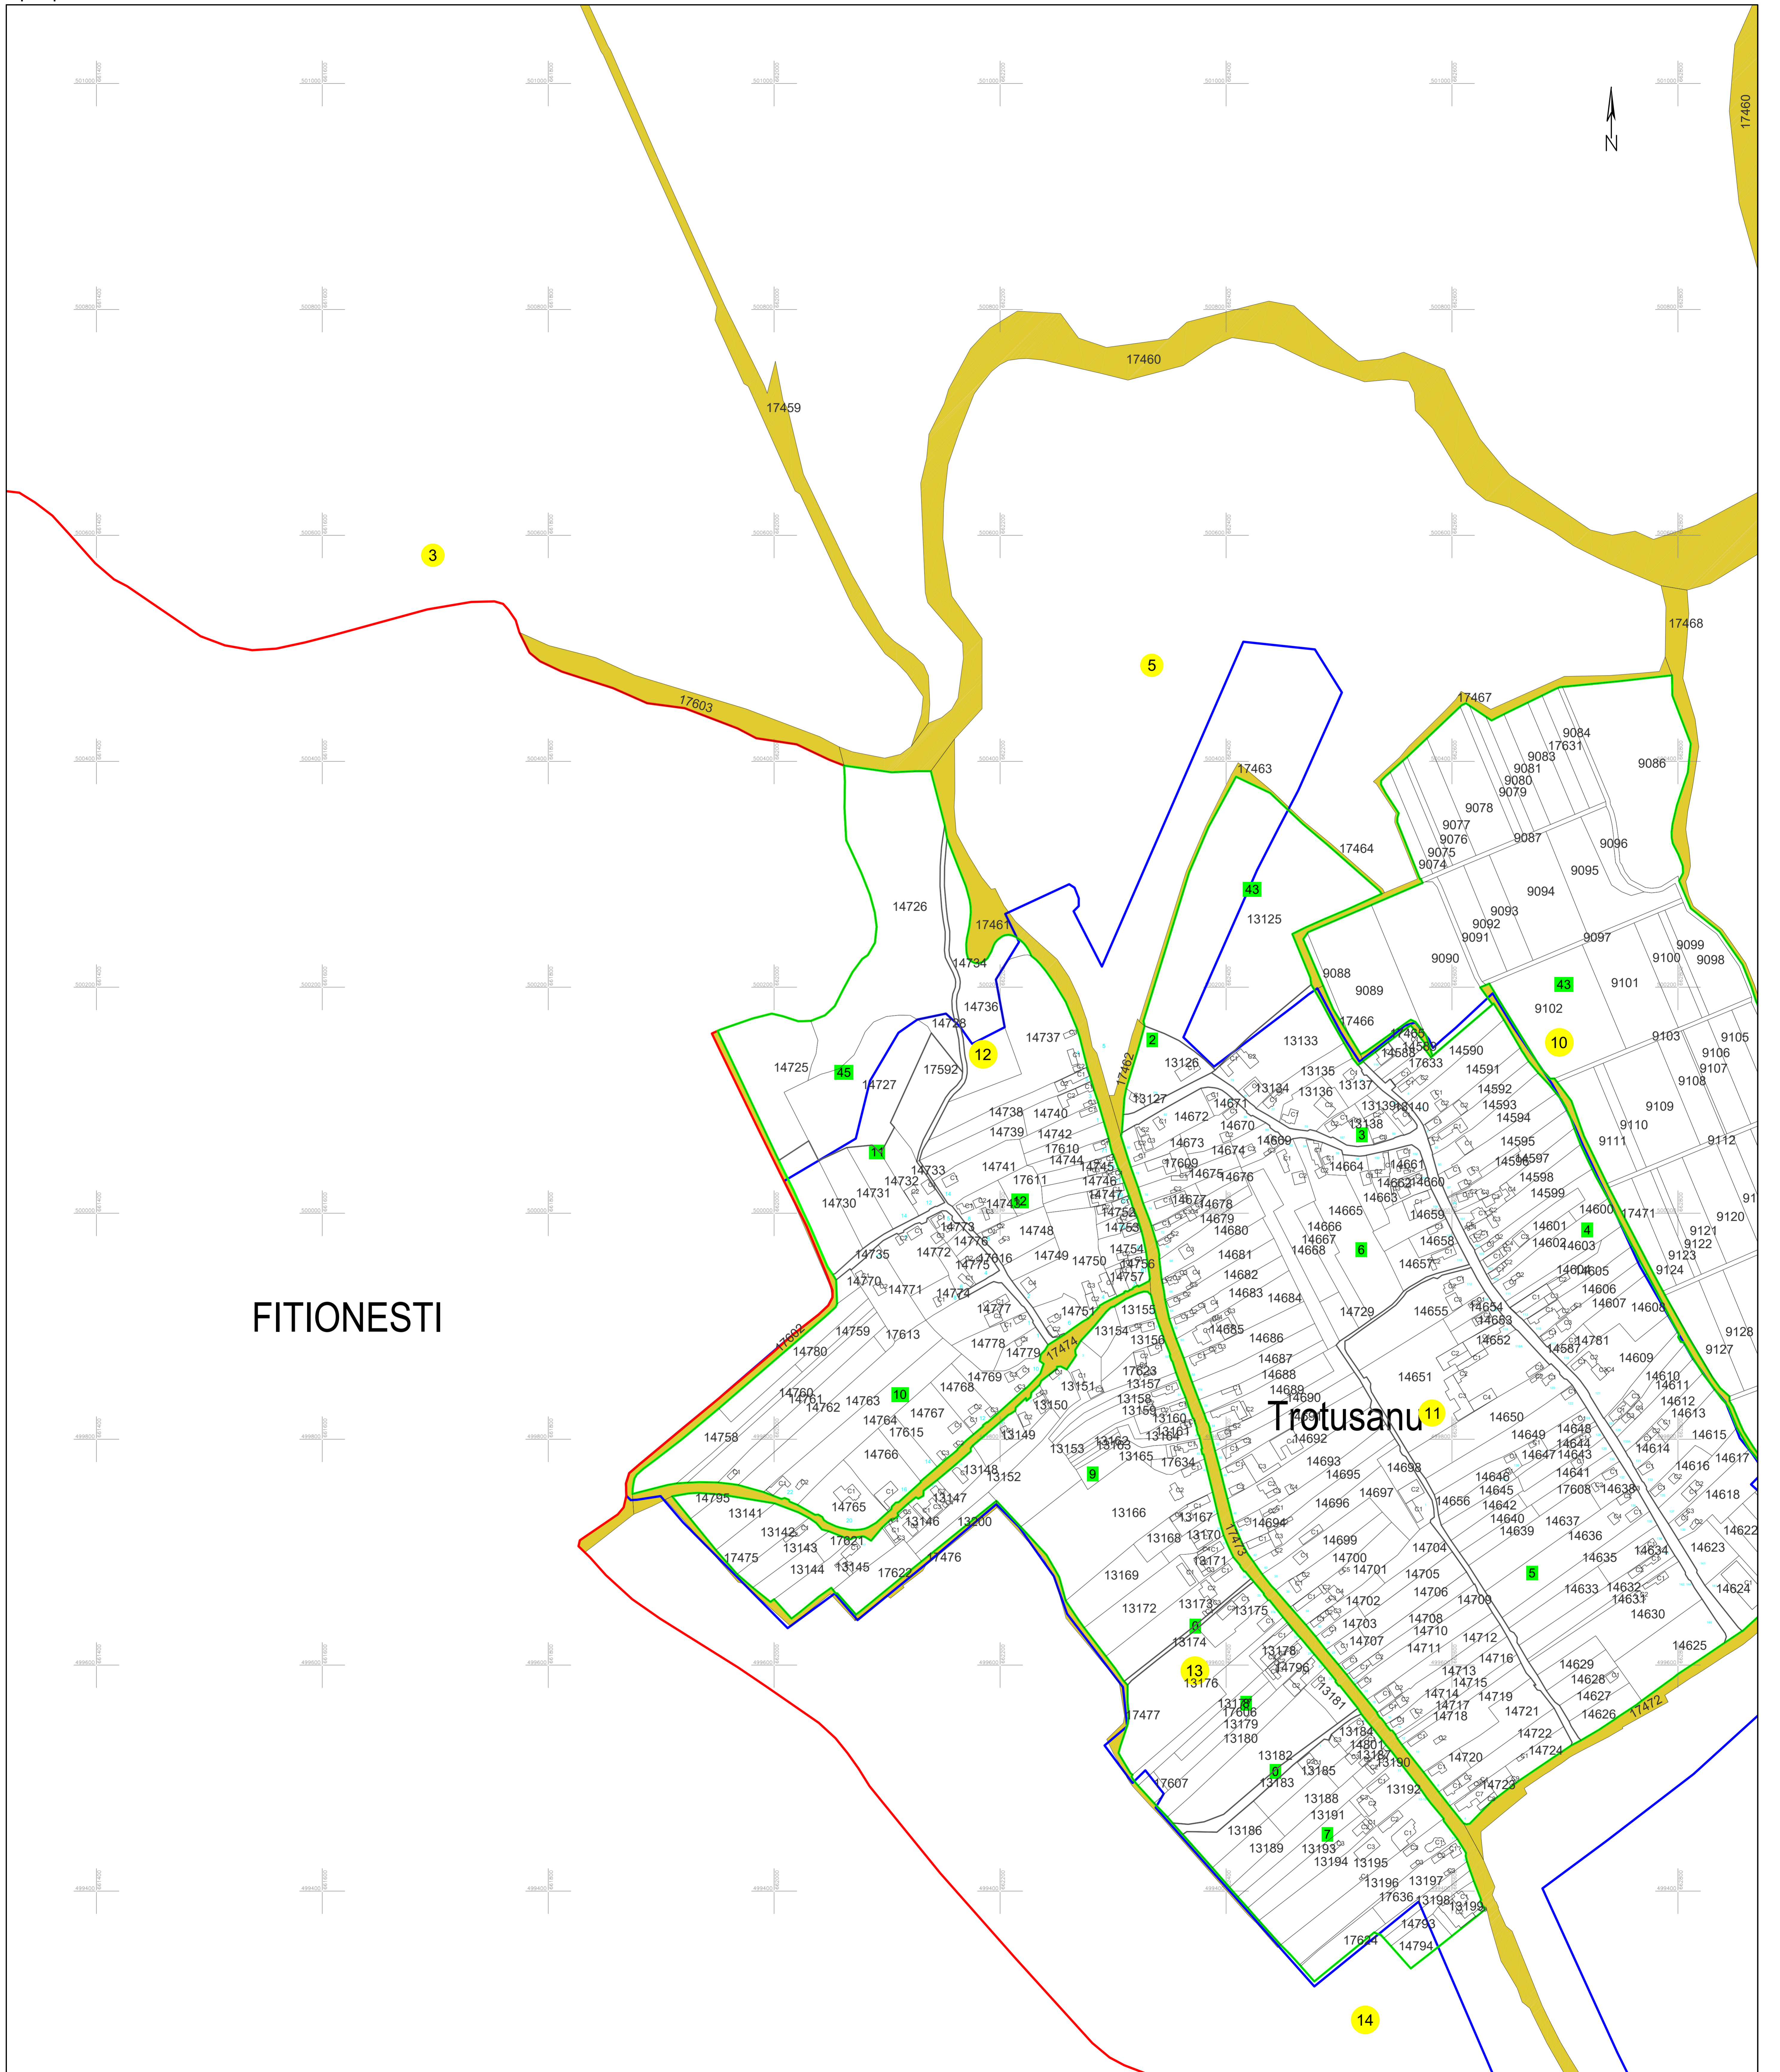

PLAN CADASTRAL  
 UAT MOVILIȚA, jud. Vrancea  
 Sector cadastral 0  
 Scara 1:2000

Planșa 61  
 Spre publicare

FITIONESTI

Trotusanu

LEGENDA:

|                     |                               |
|---------------------|-------------------------------|
| 1                   | ID imobil                     |
| 26                  | Număr poștal                  |
| STRADA 1            | Denumire arteră               |
| Râul Timiș          | Hidrografie                   |
| 71                  | Număr sector cadastral        |
| 23                  | Număr tarla/cvartal           |
| (Red line)          | Limită UAT                    |
| (Green line)        | Limită sector cadastral       |
| (Blue line)         | Limită intravilan             |
| (Black line)        | Limită tarla/cvartal          |
| (Thin black line)   | Limită imobil                 |
| (Dashed black line) | Limită construcție definitivă |