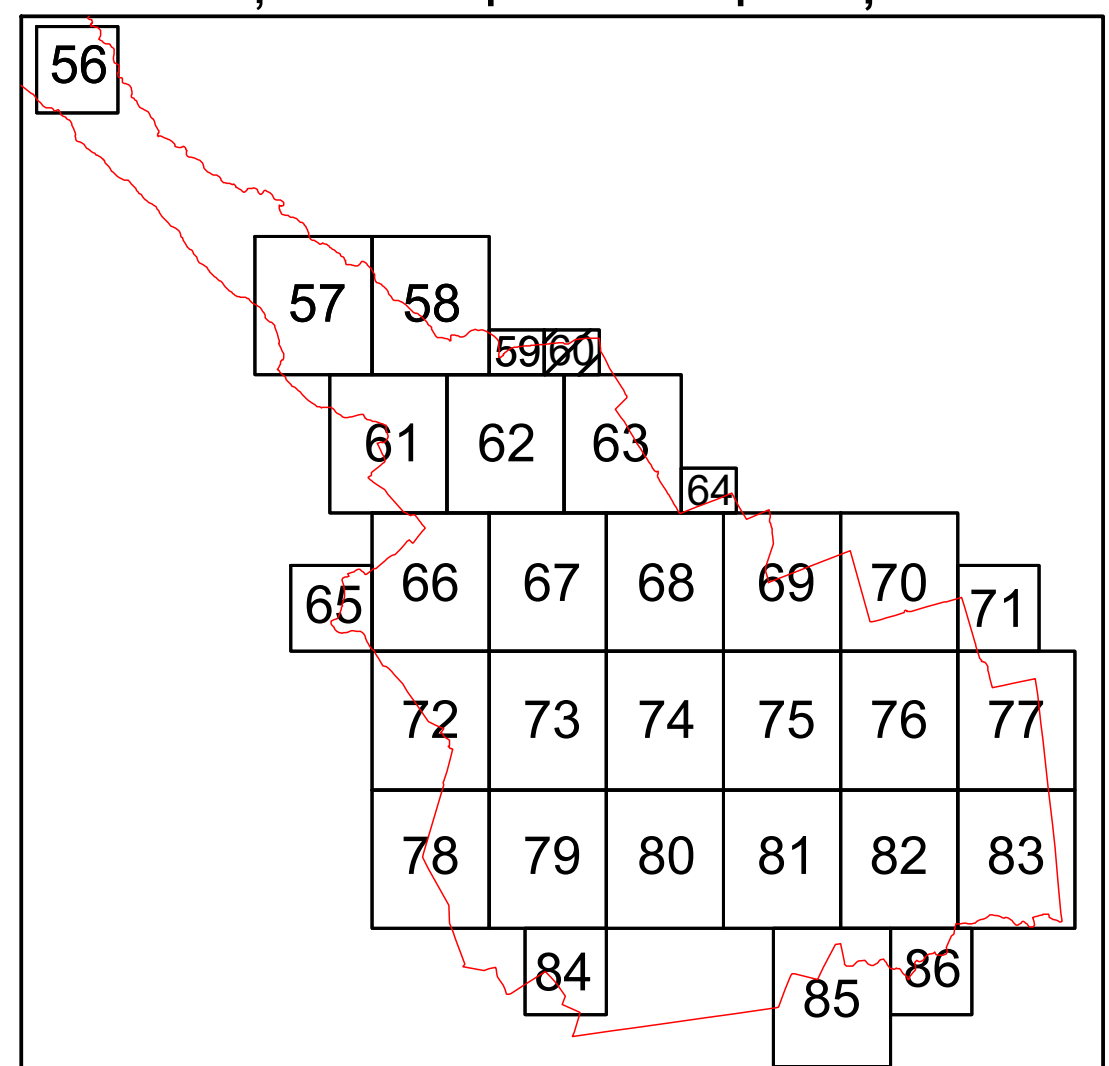

PLAN CADASTRAL

U.A.T. Movilita, judetul VRANCEA

Sector cadastral 0

Scara 1:2000

Plansa 60
Spre publicare

PAUNESTI

Schita cu dispunerea sectoarelor cadastrale

Schița cu dispunerea planșelor

LEGENDA:

- | | |
|--------------------------------------|--------------------------------------|
| 1 | ID imobil |
| 26 | Numar postal |
| Str. MOLDOVEI | Denumire artera |
| 12 | Numar sector cadastral |
| — | Limita UAT |
| — | Limita sector cadastral |
| — | Limita intravilan |
| — | Limita imobil |
| — | Limita constr. cu caracter permanent |